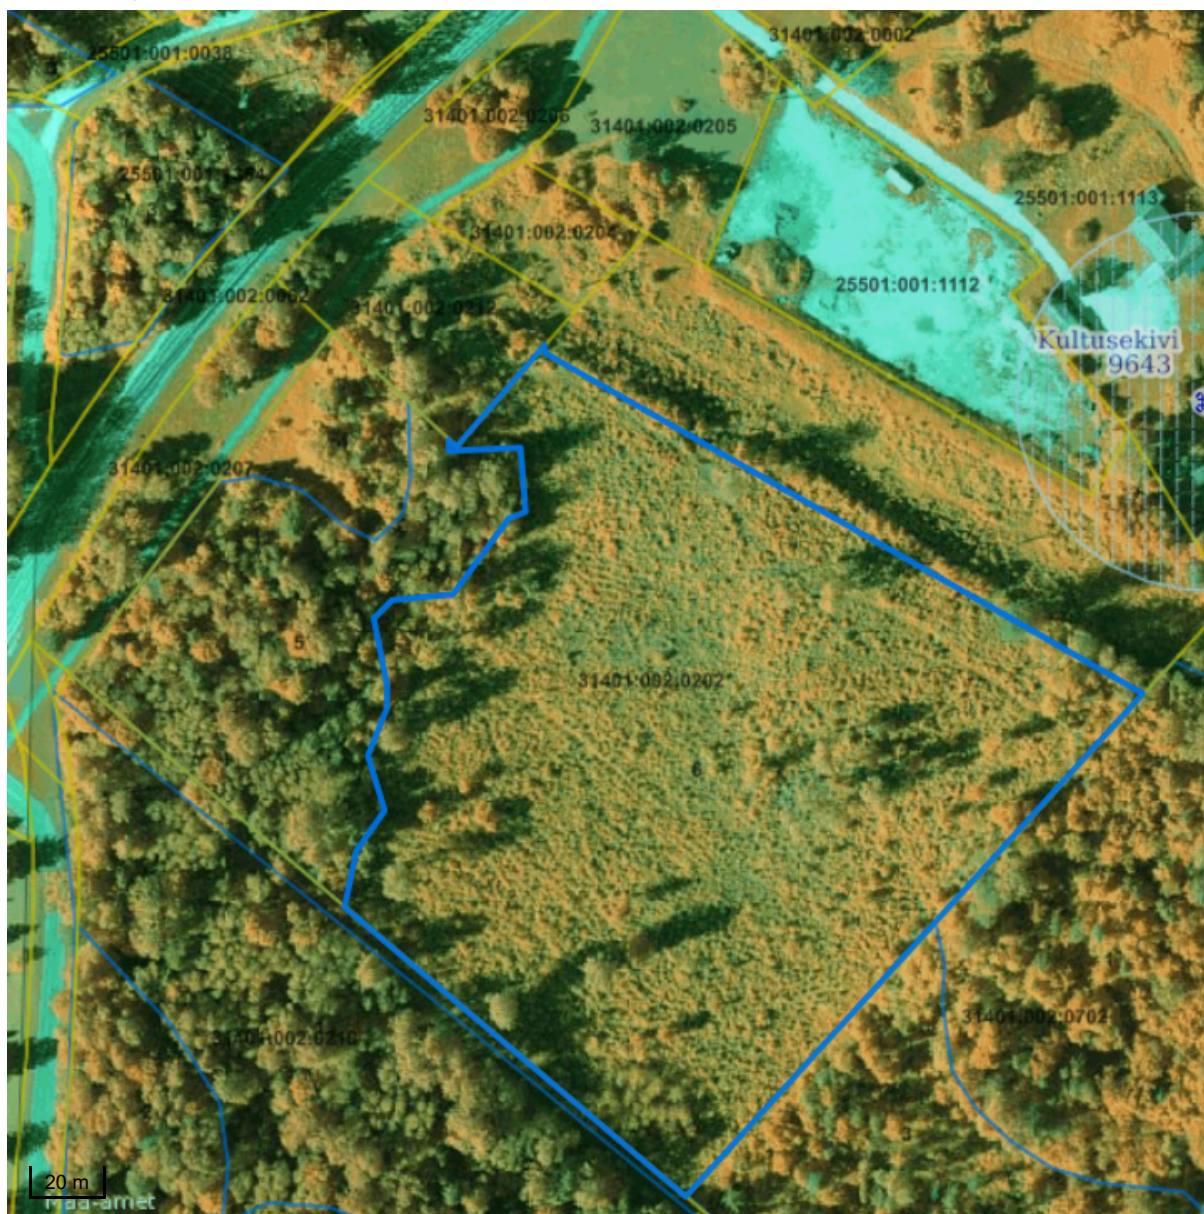

Metsaregister

Legend

1:2000

Kaardikiht	
	Metsaregister: Eraldised (riik) 06.10.2024
	Metsaregister: Eraldised 06.10.2024
	Metsanduslik ortofoto: Maa-amet
	Maa-amet: Katastriüksused 06.10.2024
	Hübriidkaart: Maa-amet 06.10.2024
	Eesti kaart 06.10.2024