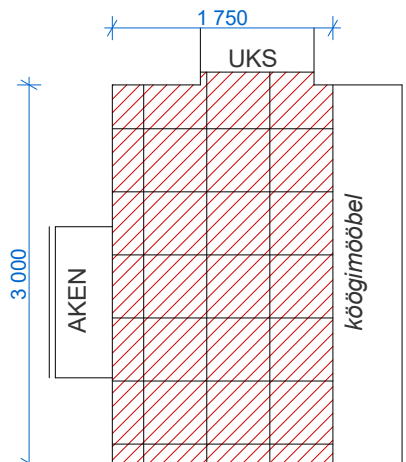

KÖÖK  
~6.0 m<sup>2</sup>

PÕRAND KOKKU ca 82 m<sup>2</sup>

LINCONA, Pärnu mnt. 139a  
laokaup

SOKLILIIST plastik VJL40 helebeež 420

 PLAATVAIP 50 x 50 cm  
IVC Creative Spark 745 pruun  
62,5 m<sup>2</sup>

 PLAATVAIP 50 x 50 cm  
IVC Rudiments Teak 789 beez  
19,5 m<sup>2</sup>

KABINETID 201 ja 202  
ja KÖÖK  
2. korrus  
Suurtüki, 4 b

PÕRANDASKEEM

Arh. Anu Habakukk  
5530115

**NB! VAIBA KOGUS ON ILMA VARUTA**

**KÕIK MÕÕDUD TÄPSUSTADA KOHAPEAL  
KONTROLLIDA, et UKSED MAHUVAD LIIKUMA**

KABINET 202  
~38 m<sup>2</sup>

KABINET 201  
~38 m<sup>2</sup>

MADAL  
VAHESEIN