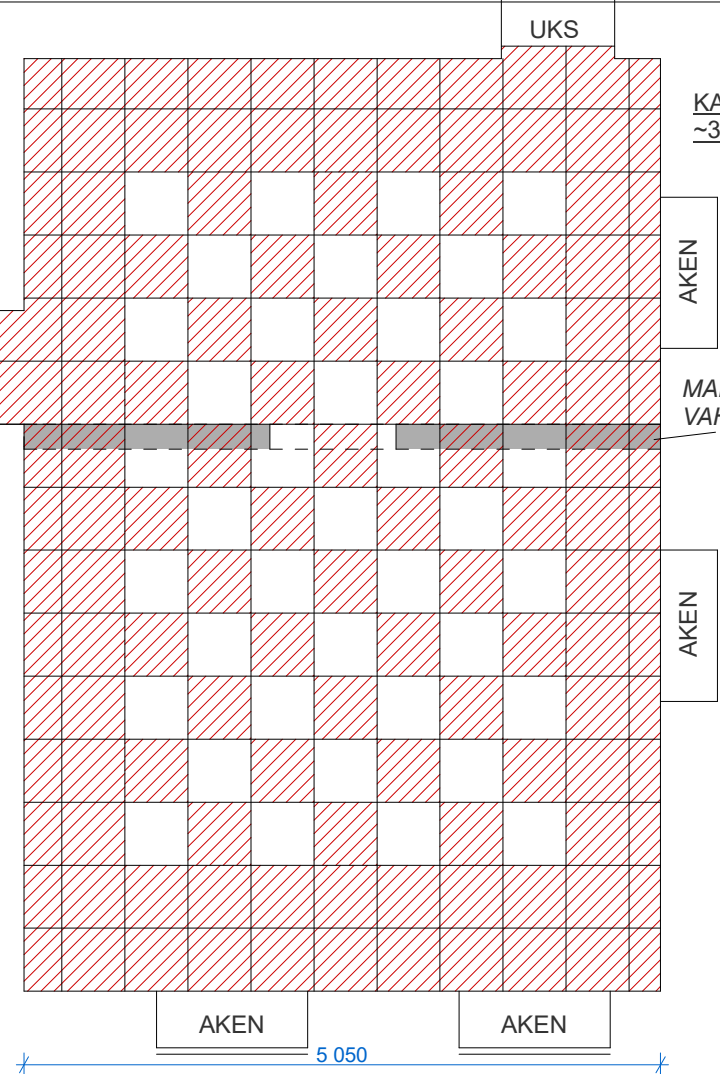

KÖÖK  
~6.0 m<sup>2</sup>

PÕRAND KOKKU ca 82 m<sup>2</sup>

LINCONA, Pärnu mnt. 139a  
laokaup

SOKLILIIST plastik VJL40 helebeež 420

 PLAATVAIP 50 x 50 cm  
IVC Creative Spark 745 pruun  
62,5 m<sup>2</sup>

 PLAATVAIP 50 x 50 cm  
IVC Rudiments Teak 789 beez  
19,5 m<sup>2</sup>

KABINETID 201 ja 202  
ja KÖÖK  
2. korrus  
Suurtüki, 4 b

PÕRANDASKEEM

Arh. Anu Habakukk  
5530115

**NB! VAIBA KOGUS ON ILMA VARUTA**

**KÕIK MÕÕDUD TÄPSUSTADA KOHAPEAL  
KONTROLLIDA, et UKSED MAHUVAD LIIKUMA**

KABINET 202  
~38 m<sup>2</sup>

KABINET 201  
~38 m<sup>2</sup>

MADAL  
VAHESEIN