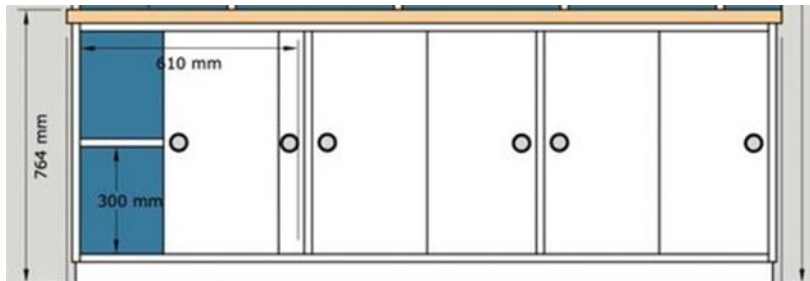

Pikk sinine kummut

Mõõdud: laius 2,8 m, kõrgus 90 cm, sügavus 60 cm

PIKK KUMMUT

3,5 m

KÕRUS  
90  
CM

LÜKAND-  
UKSED

PANTONE  
UNIVERSAL  
Blue 072

Universaalne suur sinine seinariiu  
(kuldsete valgustatud orvadega)

**MÕÕDUD: laius 2,3 m, kõrgus 2,5 m, sügavus 40 cm**

# Soovitud suure seinariiuli olemus ja funktsioon