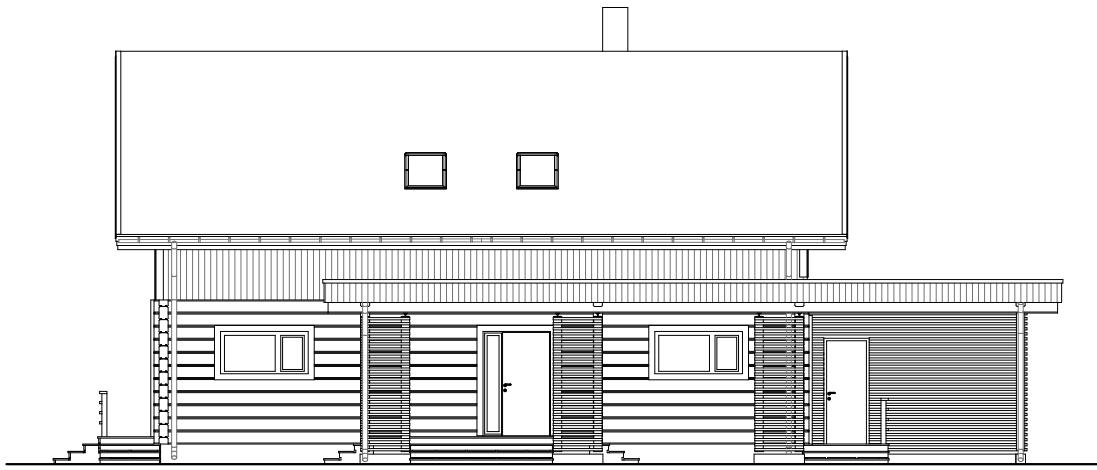

JUNO

2. KORRUS

ÜLDPIND	255,2 m ²
PÕRANDAPIND	187,5 m ²
TERRASSID, RÕDUD	34,2 m ²
AUTO KATUSEALUNE	33,5 m ²

JUNO