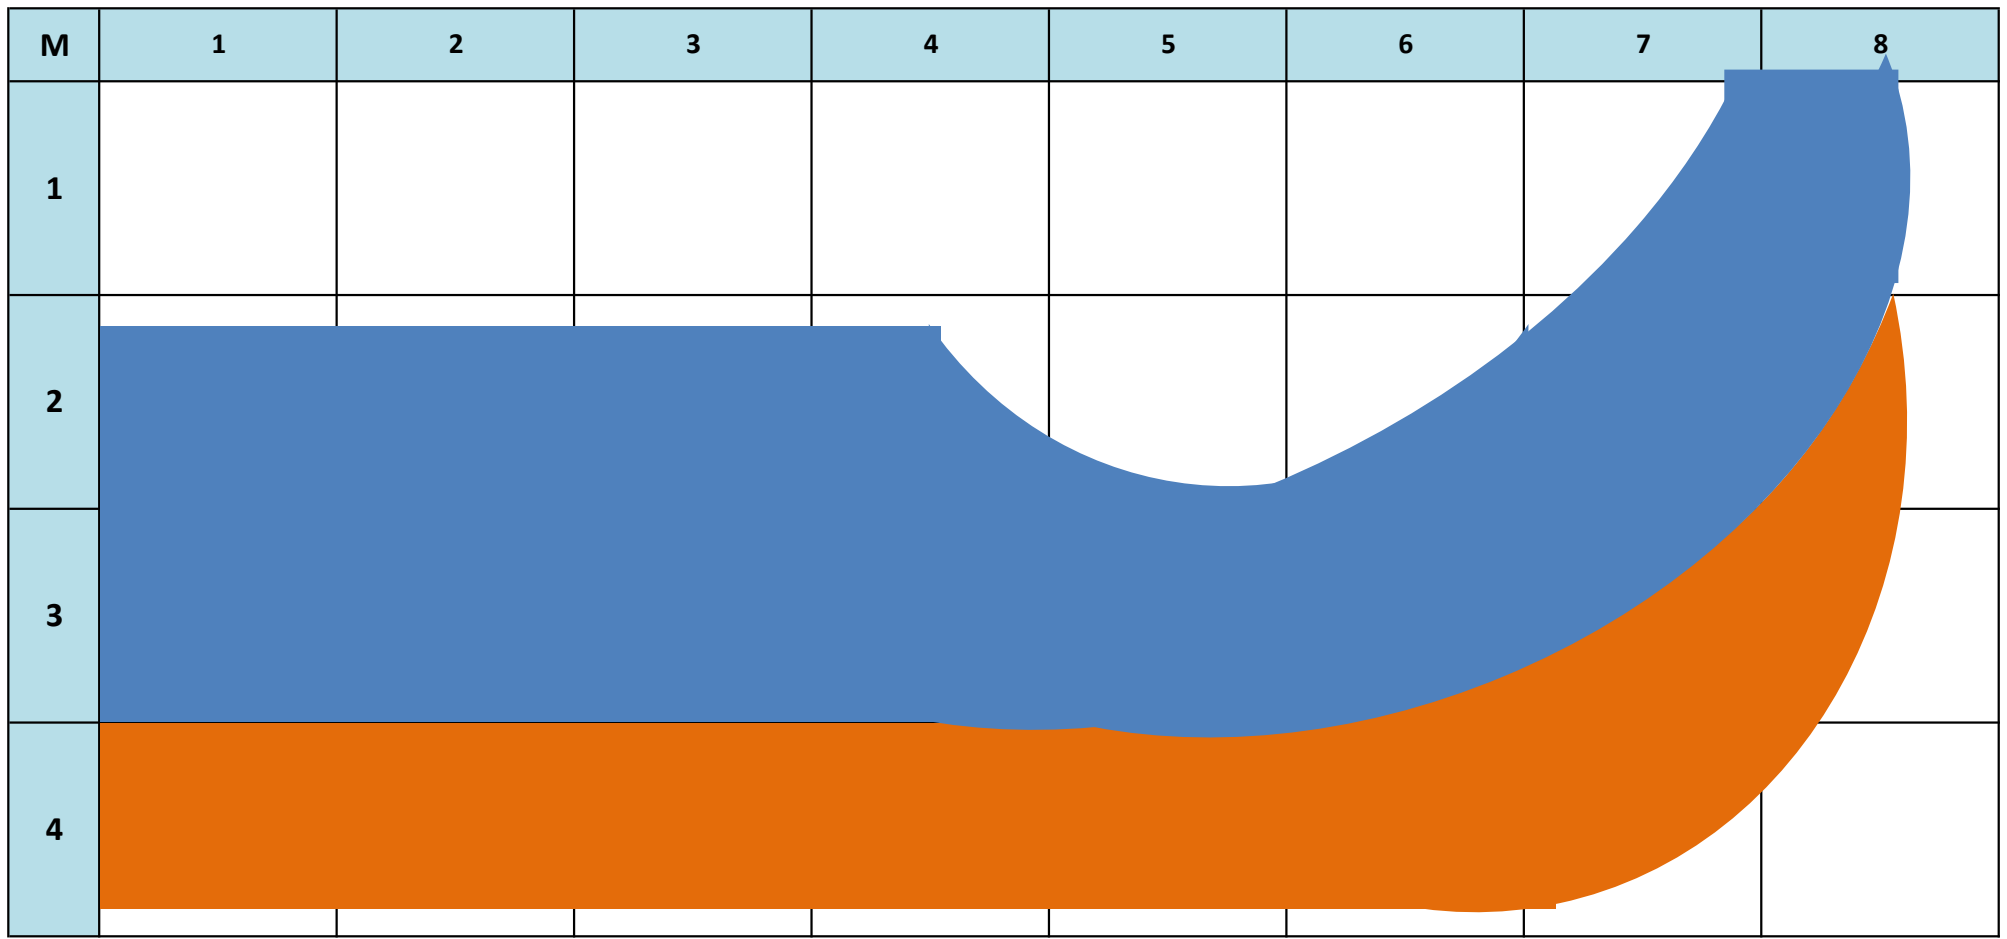

ÕIGETE MÕÕTUDEGA JOONIS CA 16 m² , TEKSTIS OLEV 26 m² ON VALE

OLEMASOLEV / REKITAV OSA
ca 11 m²

UUS RAJATAV OSA
CA 5 m²