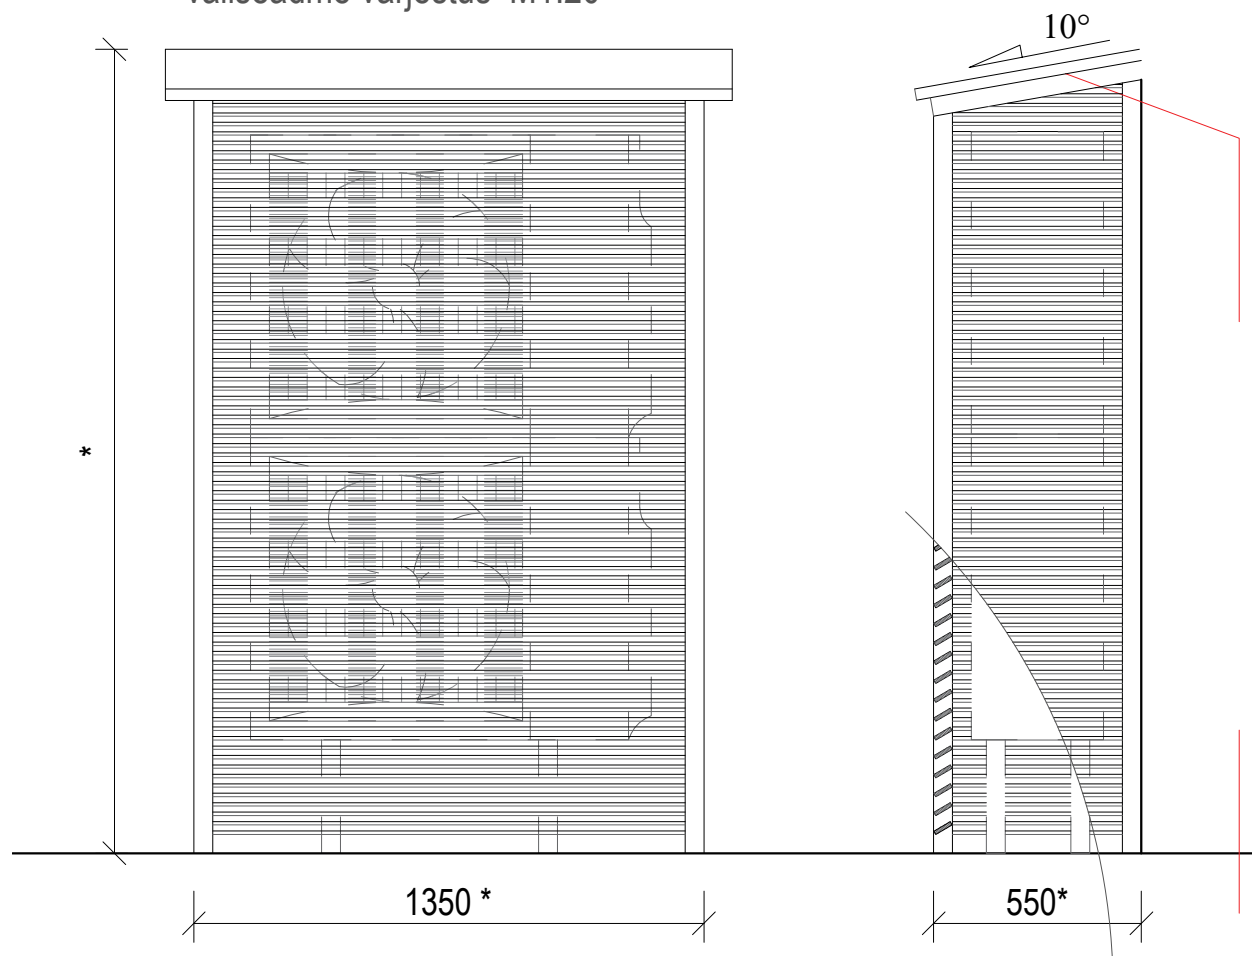

Õhk-vesi soojuspumba  
väliseadme varjestus M1:20

Puitžalusii 18x45 mm diagonaallippidest, vahe ca 25 mm

Puidu viimistlus valge

Katuse katteks terasplekk, toon tumehall

Mõõdud täpsustada vastavalt valitud seadmele.