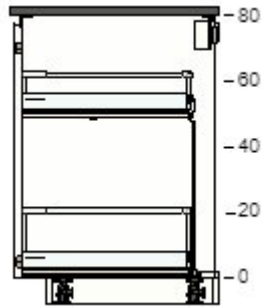

€ 859.- 1 € 859.-

30221458 METOD ventilatsioonivõre
roostevaba teras
60 cm

€ 8.- 1 € 8.-

20204647 UTRUSTA hing
95 °

€ 7.- 3 € 21.-

40401784 UTRUSTA sisseehitatud takistiga hing kööki
110 °

€ 10.- 1 € 10.-

2