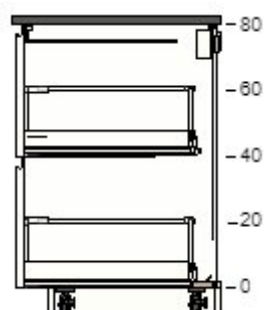

70213569 METOD pörandakapp integr. ahjule/valamule
valge
60x60x80 cm

€ 32.- 1 € 32.-

80397501 VOXTORP sahtli esipaneel
kõrgläikega valge
60x40 cm

€ 26.- 2 € 52.-

90204639 MAXIMERA sahtel, kõrge
valge
60x60 cm

€ 40.- 2 € 80.-

10243296 NYTTIG Pliidieraldaja sahtlile
valge
60 cm

€ 15.- 1 € 15.-