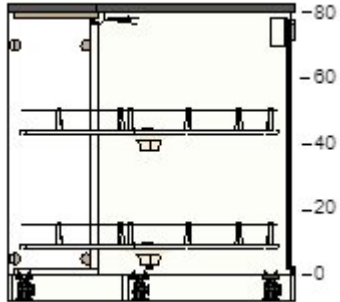

8

20205519 METOD Nurgapõrandakapi raam
valge
88x88x80 cm

€ 54.- 1 € 54.-

30397495 VOXTORP nurgapõrandakapi ukсед, 2 tk
parem/kõrgläikega valge
25x80 cm

€ 49.- 1 € 49.-

60215291 UTRUSTA nurgapõrandakapi karussell
88 cm

€ 52.- 1 € 52.-

10427262 UTRUSTA sisseehitatud takistiga hing kööki
153 °

€ 17.- 1 € 17.-