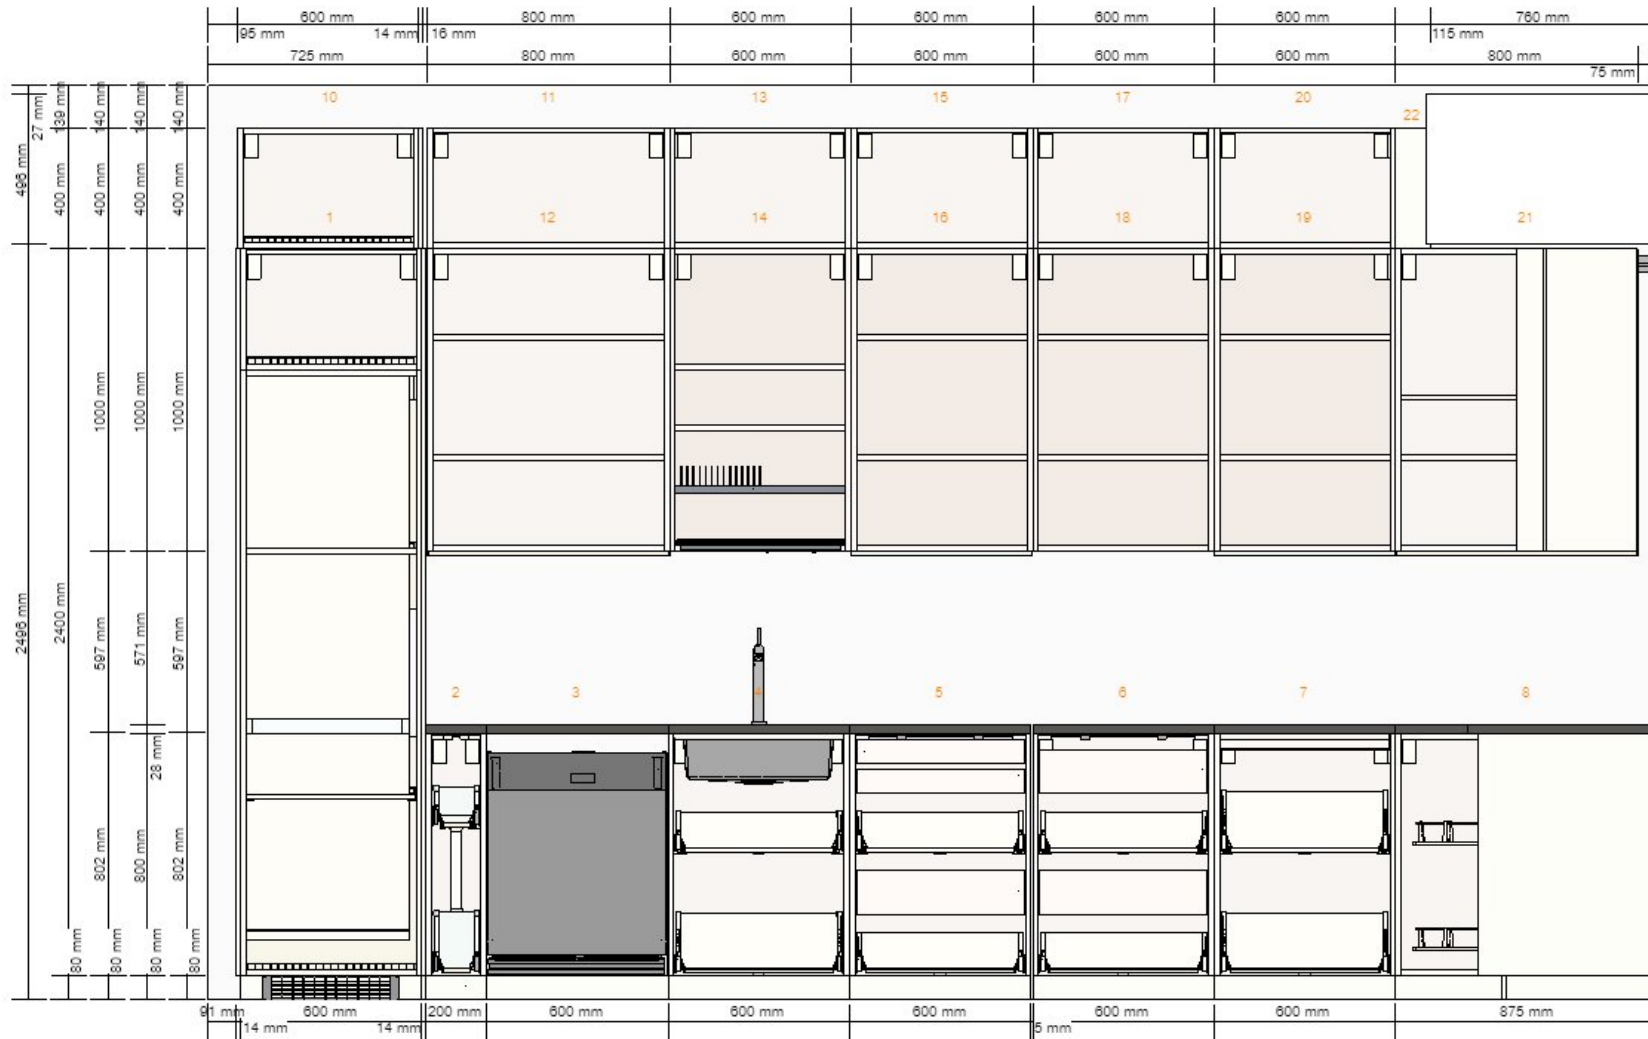

0001-4065-5752