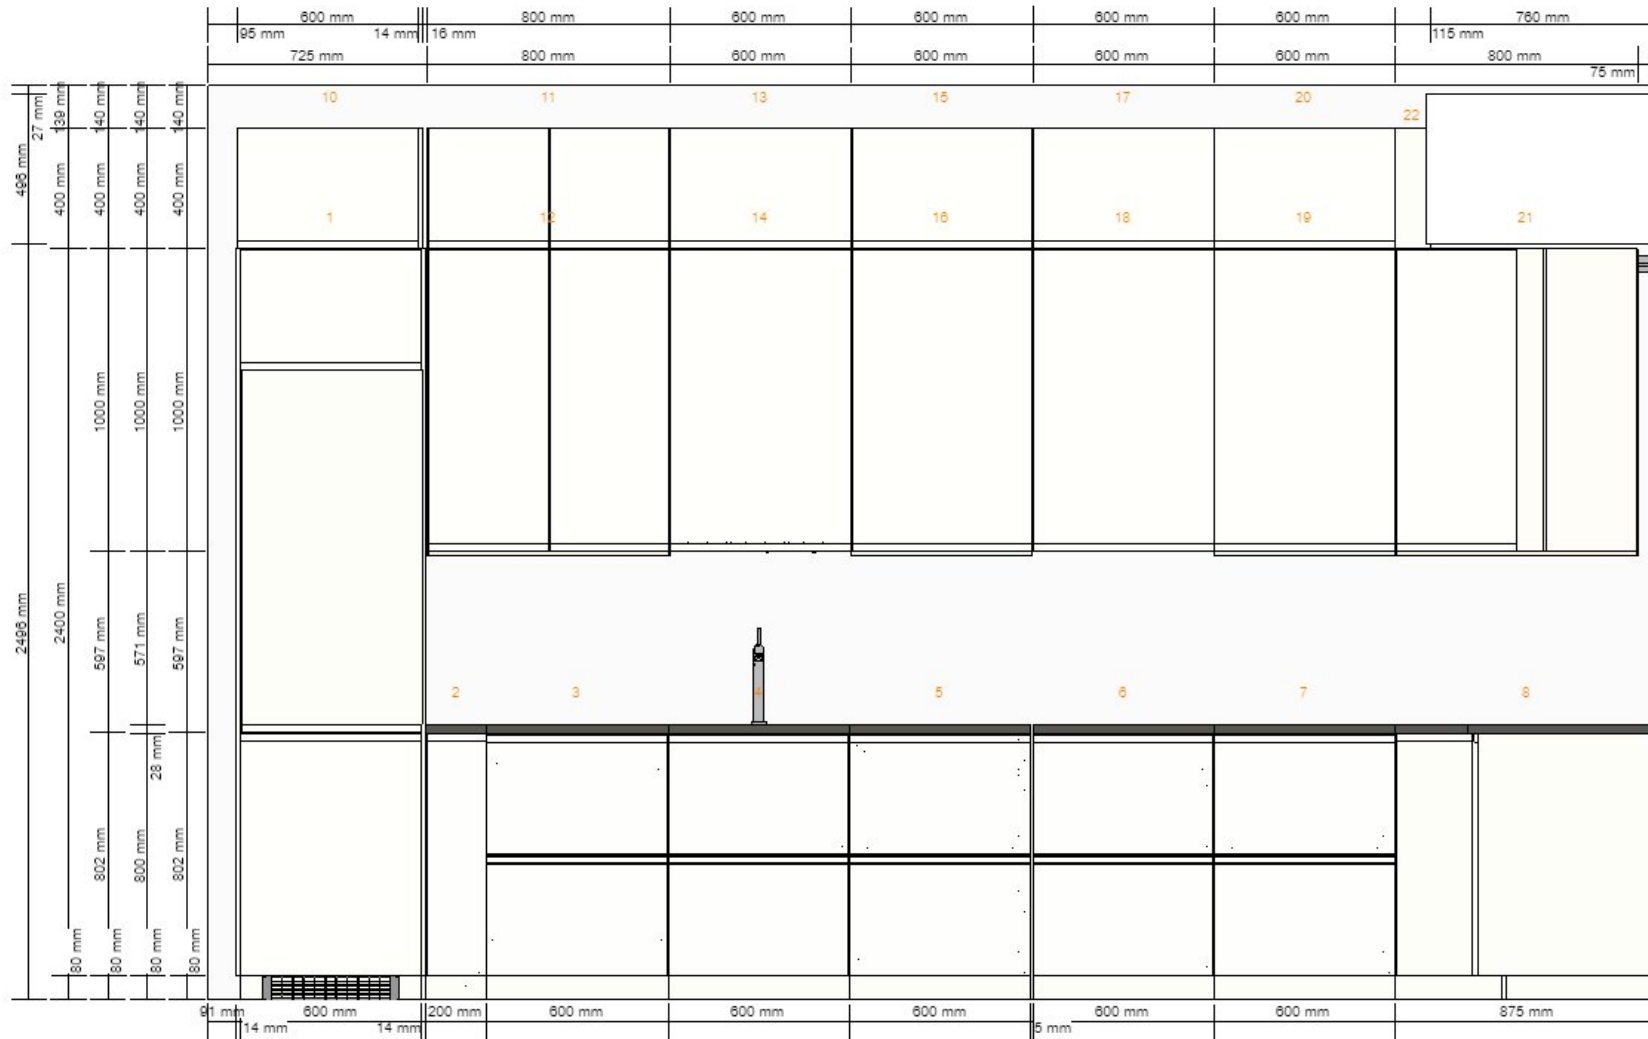

23.05.2021 - Põhja sein

Kõik mõõtmed millimeetrites

0001-4065-5752