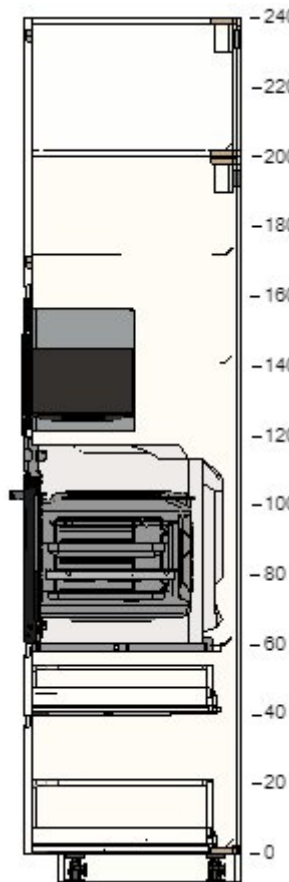

€ 26.- 2 € 52.-

90204639 MAXIMERA sahtel, kõrge
valge
60x60 cm

€ 40.- 2 € 80.-

10243296 NYTTIG Pliidieraldaja sahtlile
valge
60 cm

€ 15.- 1 € 15.-

8

20205519 METOD Nurgapõrandakapi raam
valge
88x88x80 cm

€ 54.- 1 € 54.-

30397495 VOXTORP nurgapõrandakapi ukсед, 2 tk
parem/kõrgläikega valge
25x80 cm

€ 49.- 1 € 49.-

60215291 UTRUSTA nurgapõrandakapi karussell
88 cm

€ 52.- 1 € 52.-

10427262 UTRUSTA sisseehitatud takistiga hing kööki
153 °

€ 17.- 1 € 17.-

-24		90213568	METOD kõrge kapi raam valge 60x60x200 cm	€ 64.-	1	€ 64.-
-22						
-20		40205537	METOD külmiku/süg.külm. pealse kapi raam valge 60x60x40 cm	€ 32.-	1	€ 32.-
-18						
-16		20397491	VOXTORP uks kõrgläikega valge 60x80 cm	€ 43.-	1	€ 43.-
-14						
-12		40368770	MATÄLSKARE mikrolaineahi roostevaba terase toon	€ 249.-	1	€ 249.-
-10						
-8		00411718	ANRÄTTA õhu sundring. ja pürol. funkts. ahi roostevaba teras	€ 399.-	1	€ 399.-
-6						
-4		00397500	VOXTORP sahtli esipaneel kõrgläikega valge 60x20 cm	€ 19.-	1	€ 19.-
-2						
0		80397501	VOXTORP sahtli esipaneel kõrgläikega valge 60x40 cm	€ 26.-	1	€ 26.-
		20221449	MAXIMERA sahtel, keskmine valge 60x60 cm	€ 30.-	1	€ 30.-
		90204639	MAXIMERA sahtel, kõrge valge 60x60 cm	€ 40.-	1	€ 40.-
		90213573	UTRUSTA kinnitatud ventil.riiul valge 60x60 cm	€ 10.-	1	€ 10.-