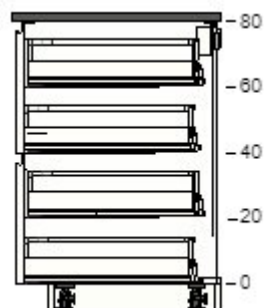

6

50205626 METOD pörandakapi raam
valge
60x60x80 cm

€ 25.- 1 € 25.-

80397501 VOXTORP sahtli esipaneel
kõrgläikega valge
60x40 cm

€ 26.- 2 € 52.-

20221449 MAXIMERA sahtel, keskmine
valge
60x60 cm

€ 30.- 4 € 120.-

80204654 UTRUSTA sahtli esipaneel, keskmine
valge
60 cm

€ 7.- 2 € 14.-

7