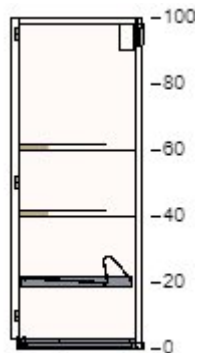

13

30205533 METOD seinakapi raam
valge
60x37x40 cm

€ 16.- 1 € 16.-

60397489 VOXTORP uks
kõrgläikega valge
60x40 cm

€ 29.- 1 € 29.-

40401784 UTRUSTA sisseehitatud takistiga hing kööki
110 °

€ 10.- 1 € 10.-

14

20205538 METOD seinakapi raam
valge
60x37x100 cm

€ 25.- 1 € 25.-

00397487 VOXTORP uks
kõrgläikega valge
60x100 cm

€ 50.- 1 € 50.-

10205614 UTRUSTA riiul
valge
60x37 cm

€ 7.- 1 € 7.-

40401784 UTRUSTA sisseehitatud takistiga hing kööki
110 °