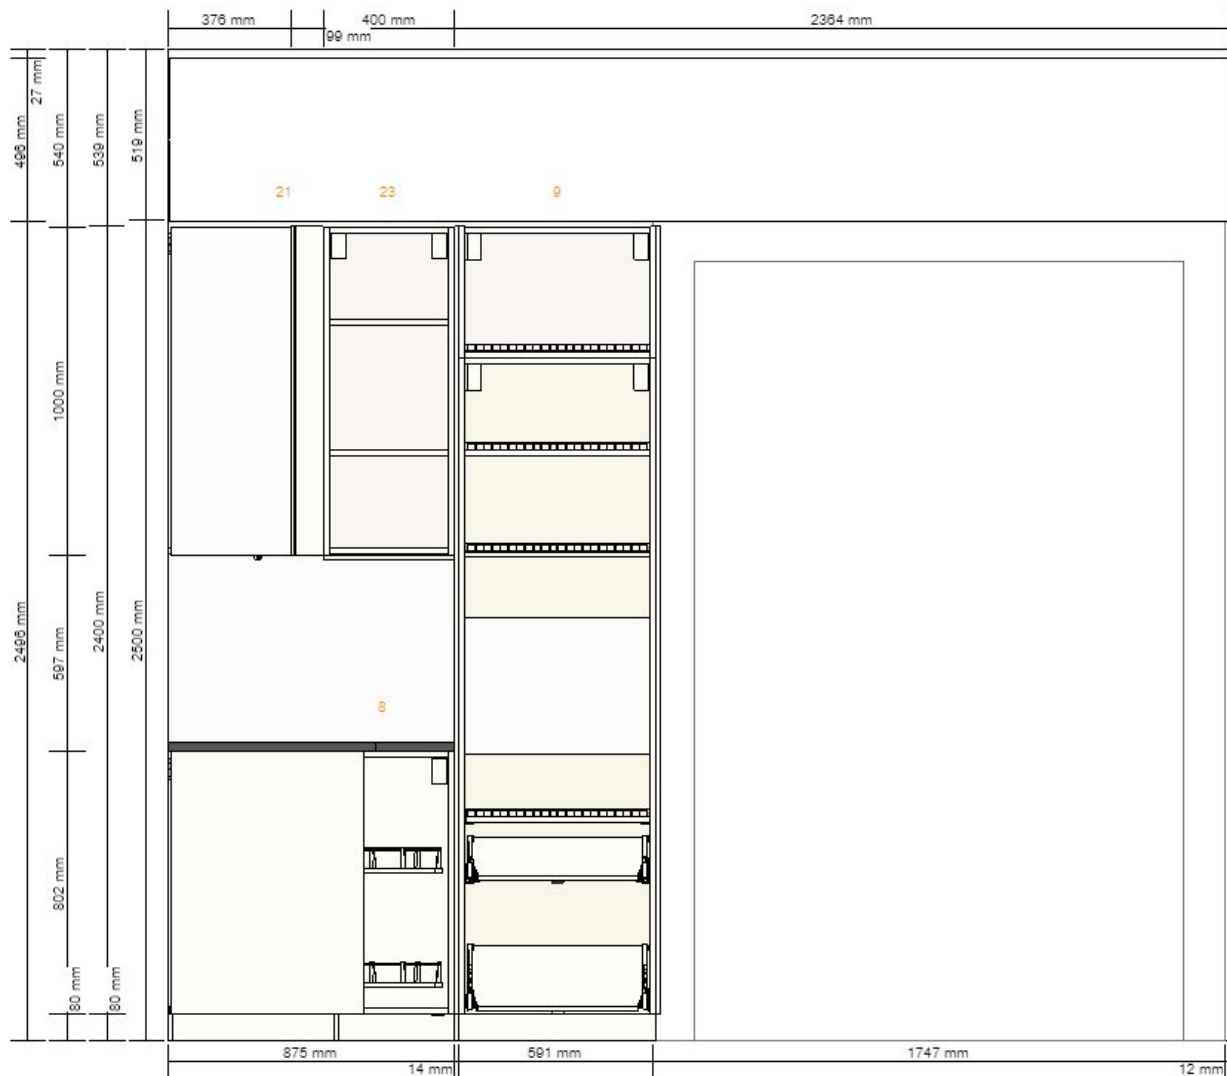

Oluline

IKEA ei võta endale vastutust mõõtude või mööbli plaani täpsuse eest. Selles programmis näidatud hinnad kehtivad siis, kui võtad tooted ise koju kaasa ja paned nad ise kokku. Kojuveo-, kokkupaneku- ja paigaldusteenuse eest tuleb maksta eraldi ja see ei ole hinna sees. Kuigi anname endast parima, et selles programmis toodud info oleks korrektne, vabandame mis tahes võimalike muudatuste eest toodetes.