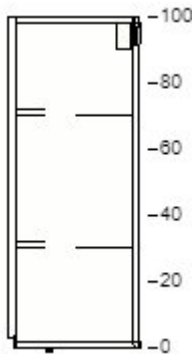

12

90205530 METOD seinakapi raam
valge
80x37x100 cm

€ 28.- 1 € 28.-

10397482 VOXTORP uks
kõrgläikega valge
40x100 cm

€ 40.- 2 € 80.-

10205609 UTRUSTA riiul
valge
80x37 cm

€ 8.- 1 € 8.-

40401784 UTRUSTA sisseehitatud takistiga hing kööki
110 °

€ 10.- 2 € 20.-

50359633 MITTLED köögitööpinna LED valgusriba
hämardatav valge
80 cm

€ 24.99 1 € 24.99

13

30205533 METOD seinakapi raam
valge
60x37x40 cm

€ 16.- 1 € 16.-

60397489 VOXTORP uks
kõrgläikega valge
60x40 cm

€ 29.- 1 € 29.-

40401784 UTRUSTA sisseehitatud takistiga hing kööki
110 °

€ 10.- 1 € 10.-