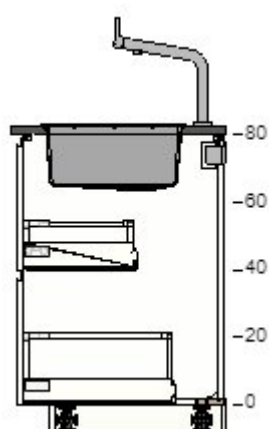

€ 499.- 1 € 499.-

80397501 VOXTORP sahtli esipaneel
kõrgläikega valge
60x40 cm

€ 26.- 2 € 52.-

00484516 VÅGLIG kinnitusdetail esipaneelide ühend.

€ 13.- 1 € 13.-

4

70213569 METOD pörandakapp integr. ahjule/valamule valge
60x60x80 cm