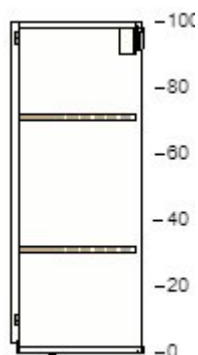

22

Selleks, et täita ruumi seina ja kapi või kahe kapi vahel, kasuta täitetükki. Täitetükkide saamiseks pead lõikama kattepaneeli õigesse mõõtu. Kõik kattepaneelid on selle tootenimekirja lõpus.

23

50205532 METHOD seinakapi raam
valge
40x37x100 cm

€ 21.- 1 € 21.-

10397482 VOXTORP uks
kõrgläikega valge
40x100 cm

€ 40.- 1 € 40.-

40205622 UTRUSTA riiul
valge
40x37 cm

€ 5.- 1 € 5.-

40401784 UTRUSTA sisseehitatud takistiga hing kööki
110 °

€ 10.- 1 € 10.-

40353537 MITTLED köögitööpinna LED valgusriba
hämardatav valge
40 cm

€ 17.99 1 € 17.99

RIPUTUSIINID

60205664 METHOD riputussiin
tsingitud
200 cm

€ 10.- 8 € 80.-

JALAD JA SOKLID

70397506 FÖRBÄTTRA sokkel
kõrgläikega valge
220x8 cm

€ 11.- 3 € 33.-