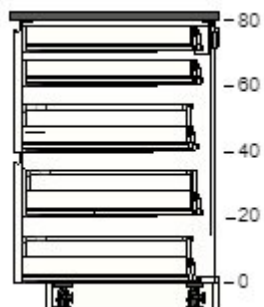

5

50205626 METOD põrandakapi raam
valge
60x60x80 cm

€ 25.- 1 € 25.-

80397501 VOXTORP sahtli esipaneel
kõrgläikega valge
60x40 cm

€ 26.- 2 € 52.-

20221449 MAXIMERA sahtel, keskmine
valge
60x60 cm

€ 30.- 3 € 90.-

20204628 MAXIMERA sahtel, madal
valge
60x60 cm

€ 26.- 2 € 52.-

80204654 UTRUSTA sahtli esipaneel, keskmine
valge
60 cm

€ 7.- 1 € 7.-

40204651 UTRUSTA sahtli esipaneel, madal
valge
60 cm

€ 5.- 2 € 10.-