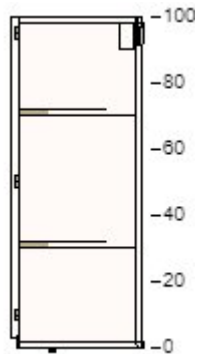

16

20205538 METOD seinakapi raam
valge
60x37x100 cm

€ 25.- 1 € 25.-

00397487 VOXTORP uks
kõrgläikega valge
60x100 cm

€ 50.- 1 € 50.-

10205614 UTRUSTA riiul
valge
60x37 cm

€ 7.- 1 € 7.-

40401784 UTRUSTA sisseehitatud takistiga hing kööki
110 °

€ 10.- 2 € 20.-

70435400 MITTLED köögitööpinna LED valgusriba
hämardatav alumiiniumi tooni
60 cm

€ 19.99 1 € 19.99

17

30205533 METOD seinakapi raam
valge
60x37x40 cm

€ 16.- 1 € 16.-

60397489 VOXTORP uks
kõrgläikega valge
60x40 cm

€ 29.- 1 € 29.-

40401784 UTRUSTA sisseehitatud takistiga hing kööki
110 °

€ 10.- 1 € 10.-