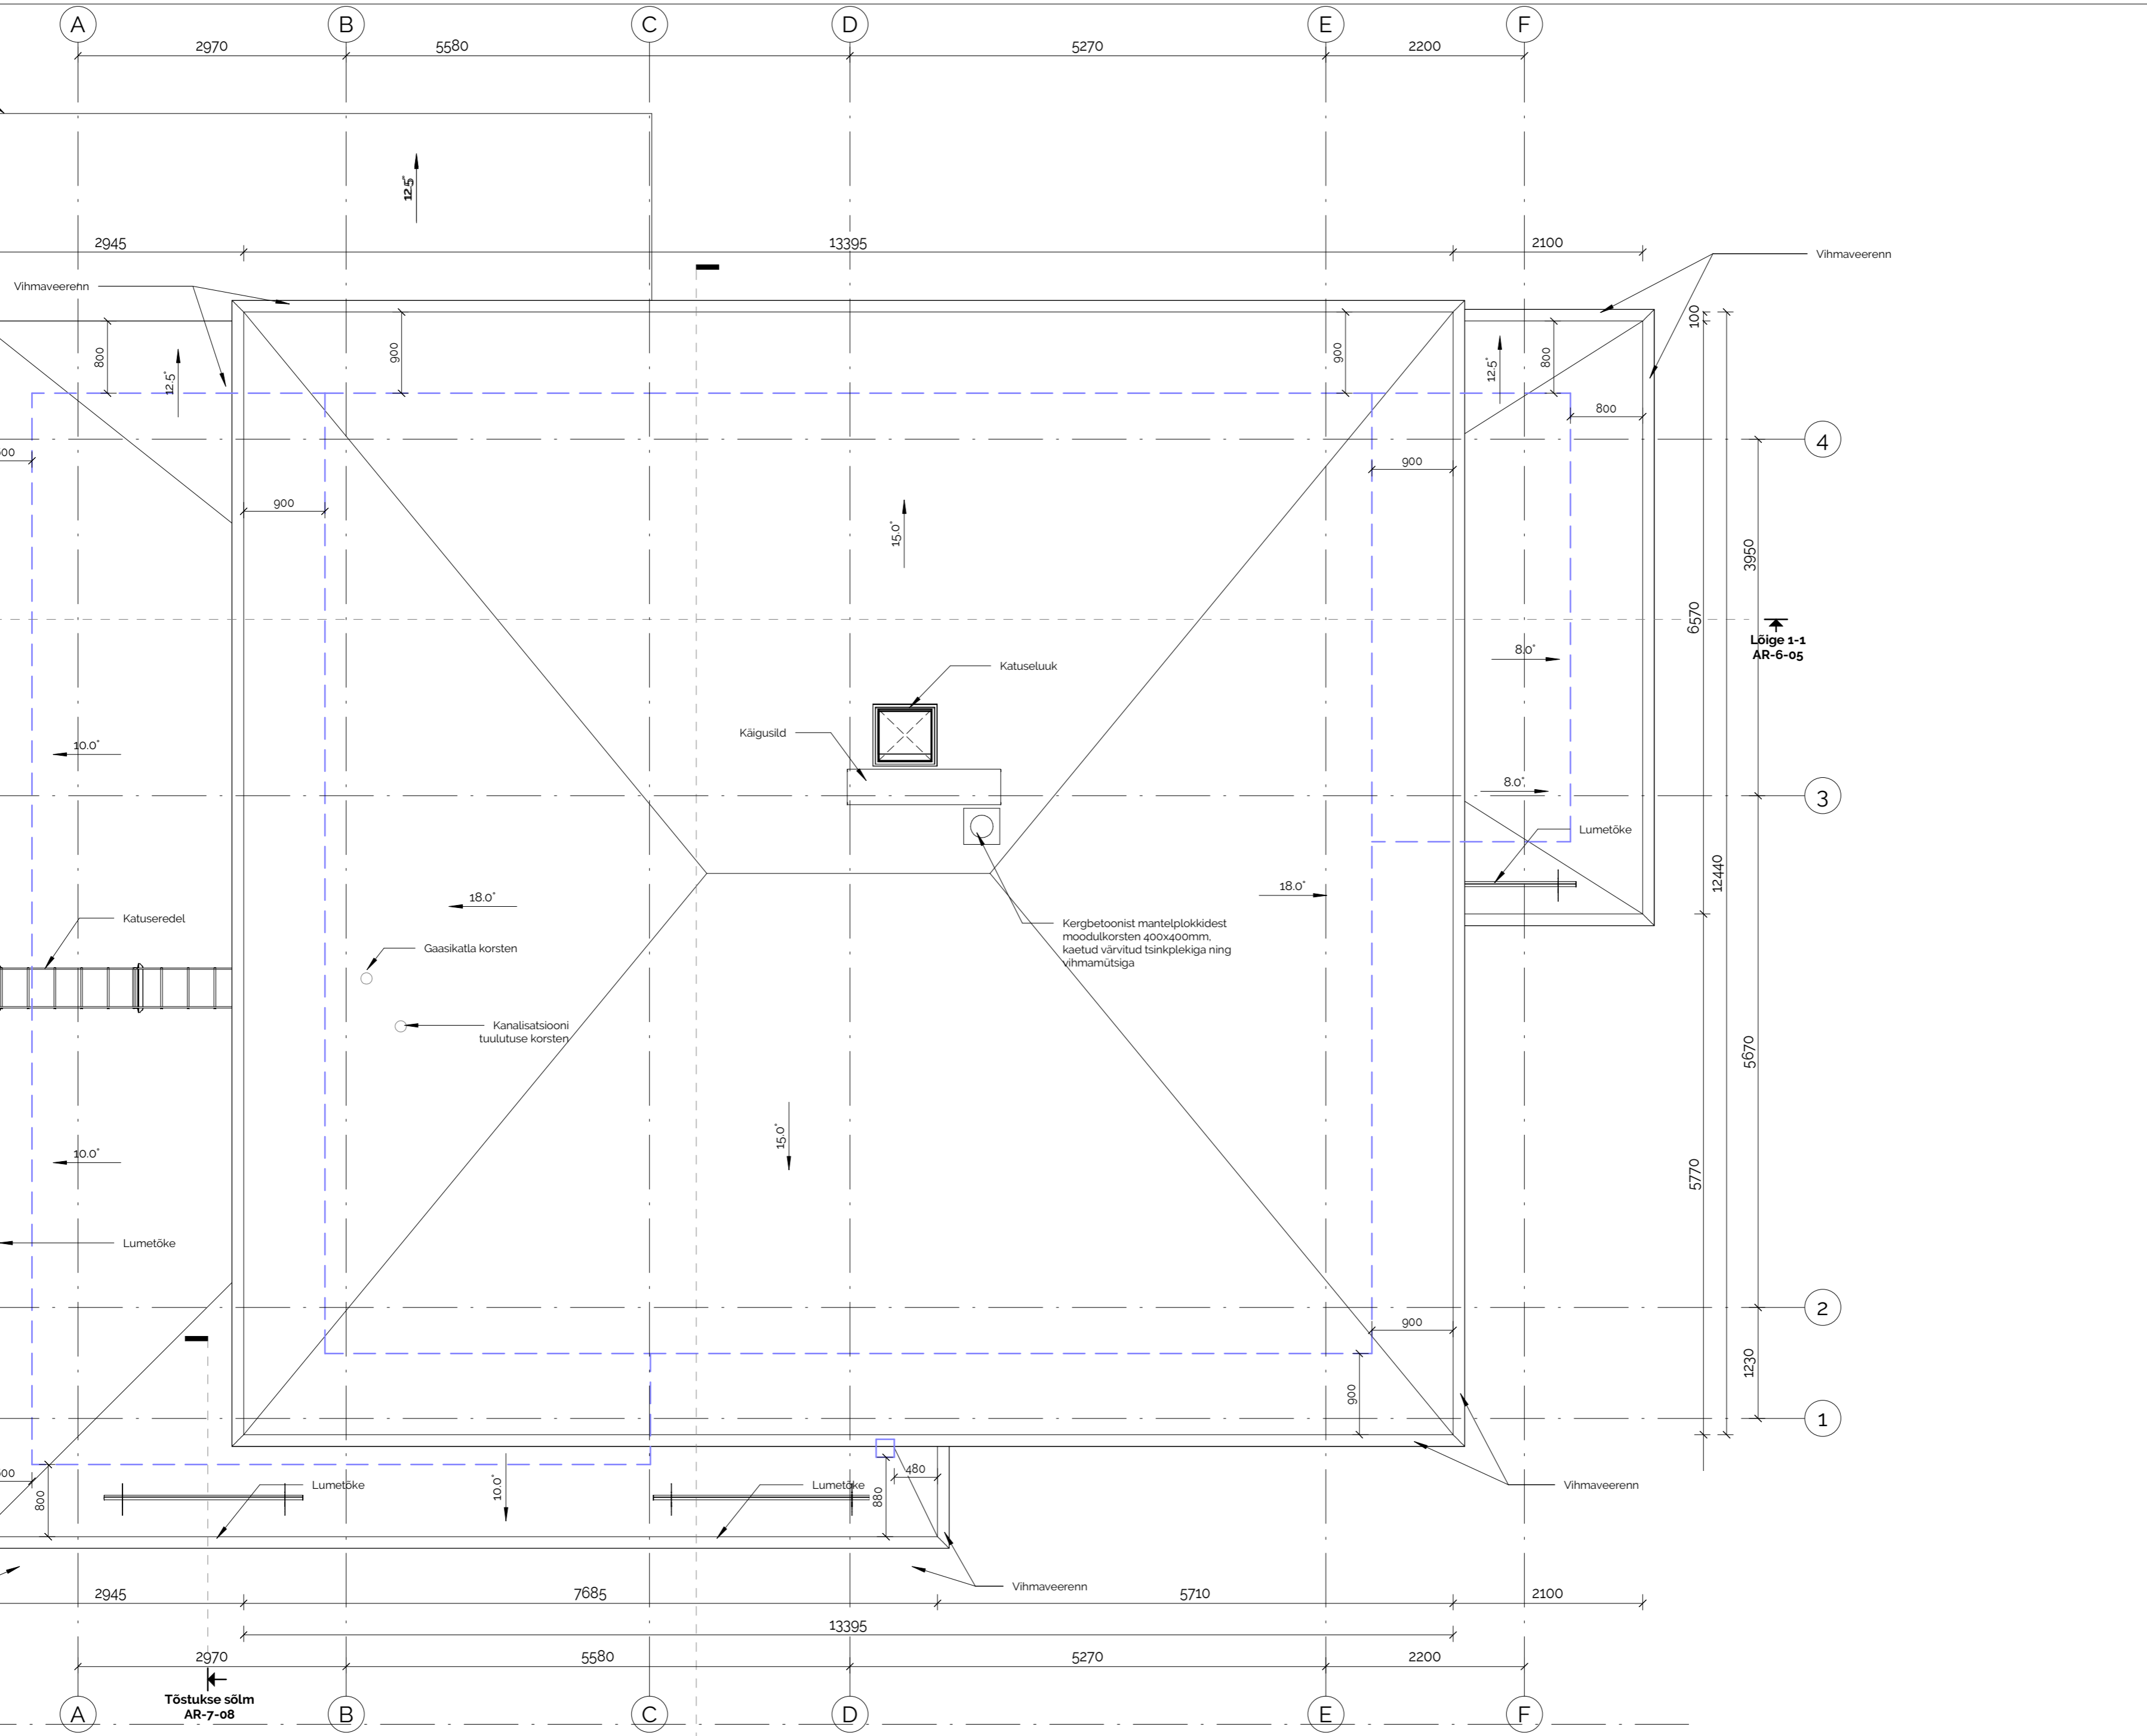

Klaaskatus pergolal

Tõstukse sõlm
AR-7-08

Lõige 2-2
AR-6-06

Lõige 1-1
AR-6-05

Katuseluuk

Käigusild

Lumetõke

Katuseredel

Gaasikatla korsten

Kanalisatsiooni
tuulutuse korsten

Kergbetoonist mantelplakkidest
moodulkorsten 400x400mm.
kaetud värvitud tsinkplekiga ning
vihmamütsiga

Lumetõke

Lumetõke

Lumetõke

Vihmaveerenn

Vihmaveerenn