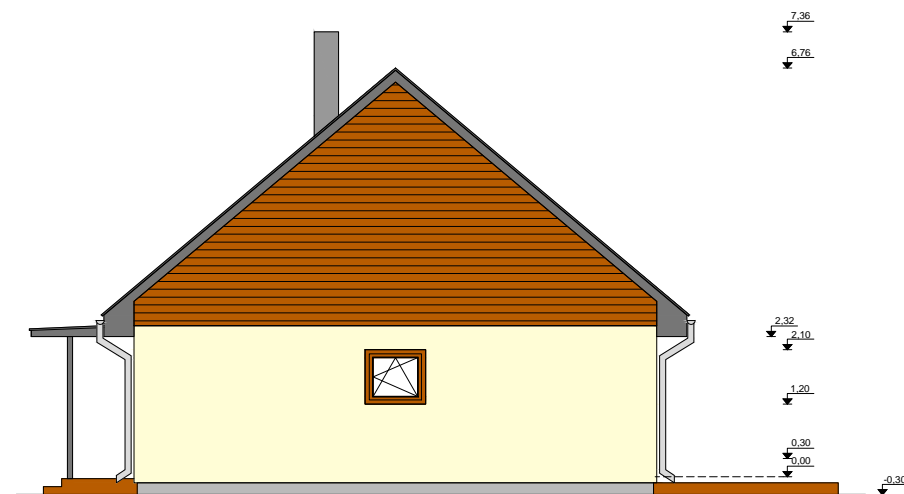

**Vaade A**

**Vaade B**

**Vaade C**

**Vaade D**

**Välisviimistlus:**

**Välisseinad** - krohv, toon helebeez RAL 1013/ katuse otsad - voodrilaud, toon - pruun RAL8023

**Vihmaveetorustik** - tsingitud teras, toon hall, RAL7031

**Terrass** - toon tumepruun RAL8016