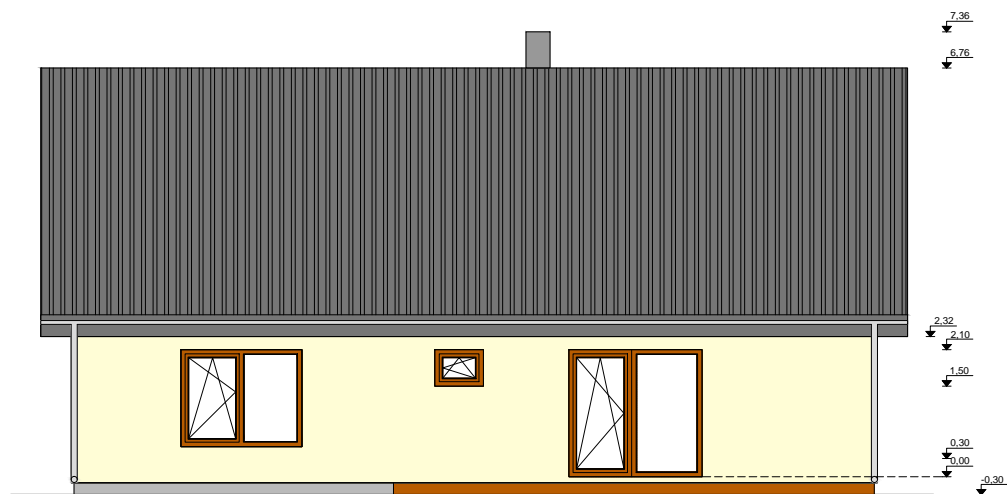

**Vaade A**

**Vaade B**

**Vaade C**

**Vaade D**

**Välisviimistlus:**

**Välisseinad** - krohv, toon helebeez RAL 1013/ katuse otsad - voodrilaud, toon - pruun RAL8023

**Vihmaveetorustik** - tsingitud teras, toon hall, RAL7031

**Terrass** - toon tumepruun RAL8016