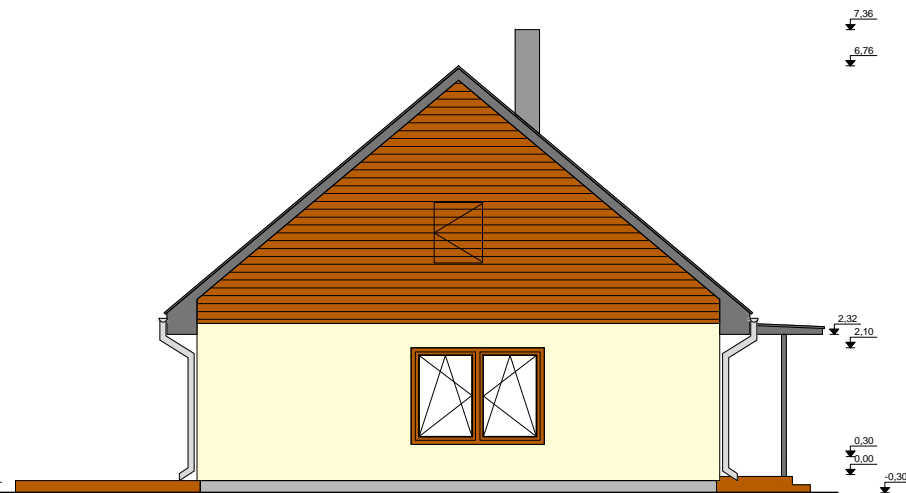

**Vaade A**

**Vaade B**

**Vaade C**

**Vaade D**

**Välisviimistlus:**

**Välisseinad** - krohv, toon helebeez RAL 1013/ katuse otsad - voodrilaud, toon - pruun RAL8023

**Vihmaveetorustik** - tsingitud teras, toon hall, RAL7031

**Terrass** - toon tumepruun RAL8016