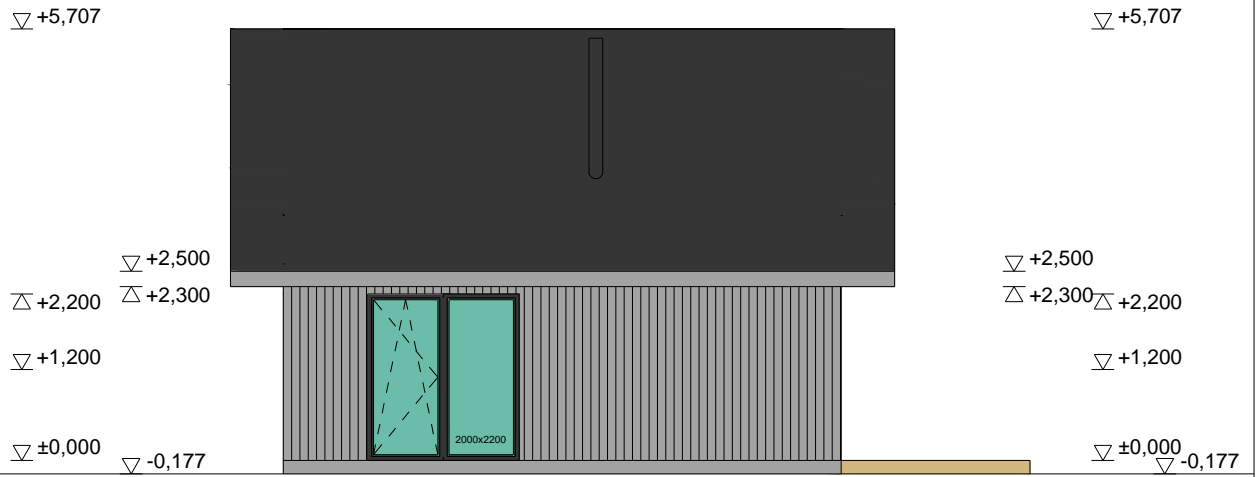

# VAADE D

- A VALTSITUD PLEKKPROFIIL JA KORSTNAD. VÄRVITON TUMEHALL RAL 7022.
- B VERTIKAALNE LAUDIS, VÄRVITON HALL RAL 7004.
- C TERRASS. VÄRVITON PUIDUTEKSTUURI KOLLANE NCS S 2030-Y10R.
- D AKNARAAMID JA VÄLISUKS. VÄRVITON TUMEHALL RAL 7022.
- E SOKLIKROHV. VÄRVITON HALL RAL 7004.

## MÄRKUSED:

1. HOONE KONSTRUKTSIOONID TÄPSUSTAB INSENER.
2. HOONE VÄRVITONID VAADETEL ON ORINTEERUVAD. TÄPSED VÄRVIKOODID ON LISATUD VAADETELE.