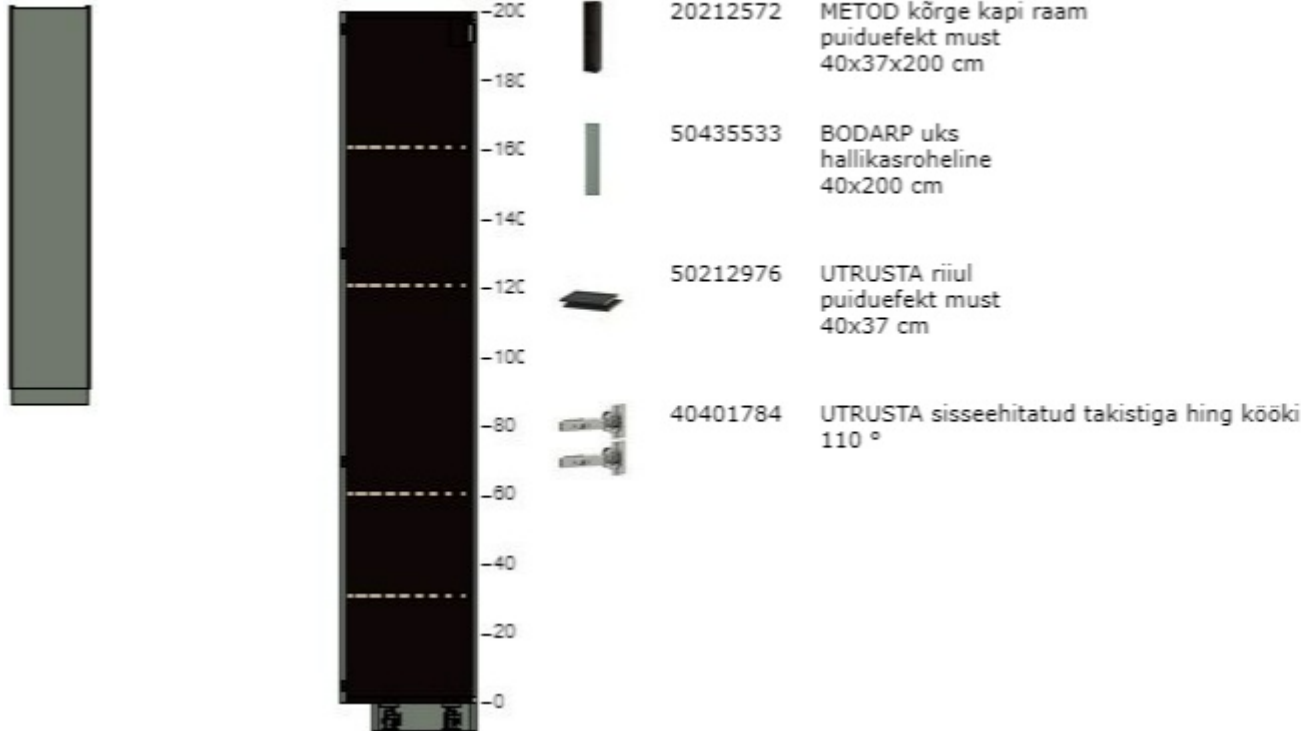

50435552 BODARP sahtli esipaneel
hallikasroheline
60x20 cm

30435553 BODARP sahtli esipaneel
hallikasroheline
60x40 cm

80447822 EXCEPTIONELL sahte, keskmine avaneb vajutusega
valge
60x60 cm

80204654 UTRUSTA sahtli esipaneel, keskmine
valge
60 cm