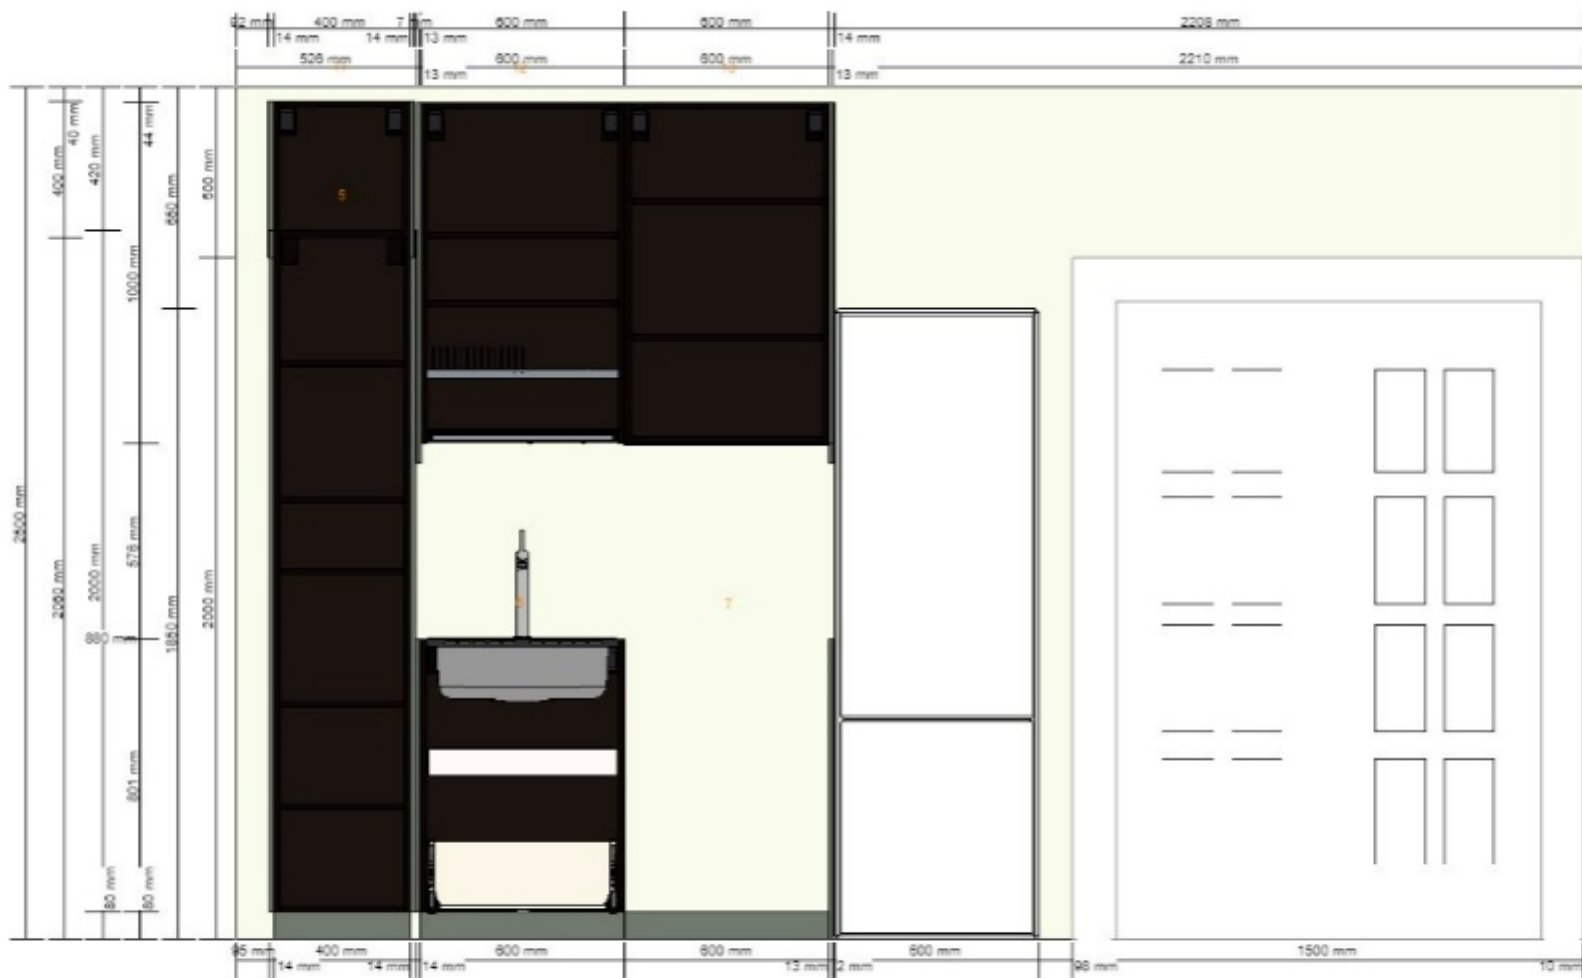

Oluline

IKEA ei võta endale vastutust mõõtude või mööbli plaani täpsuse eest. Selles programmis näidatud hinnad kehtivad siis, kui võtad tooted ise koju kaasa ja paned nad ise kokku. Kojuveo-, kokkupaneku- ja paigaldusteenu eest tuleb maksta eraldi ja see ei ole hinna sees. Kuigi anname endast parima, et selles programmis toodud info oleks korrektne, vabandame mis tahes võimalike muudatuste eest toodetes.