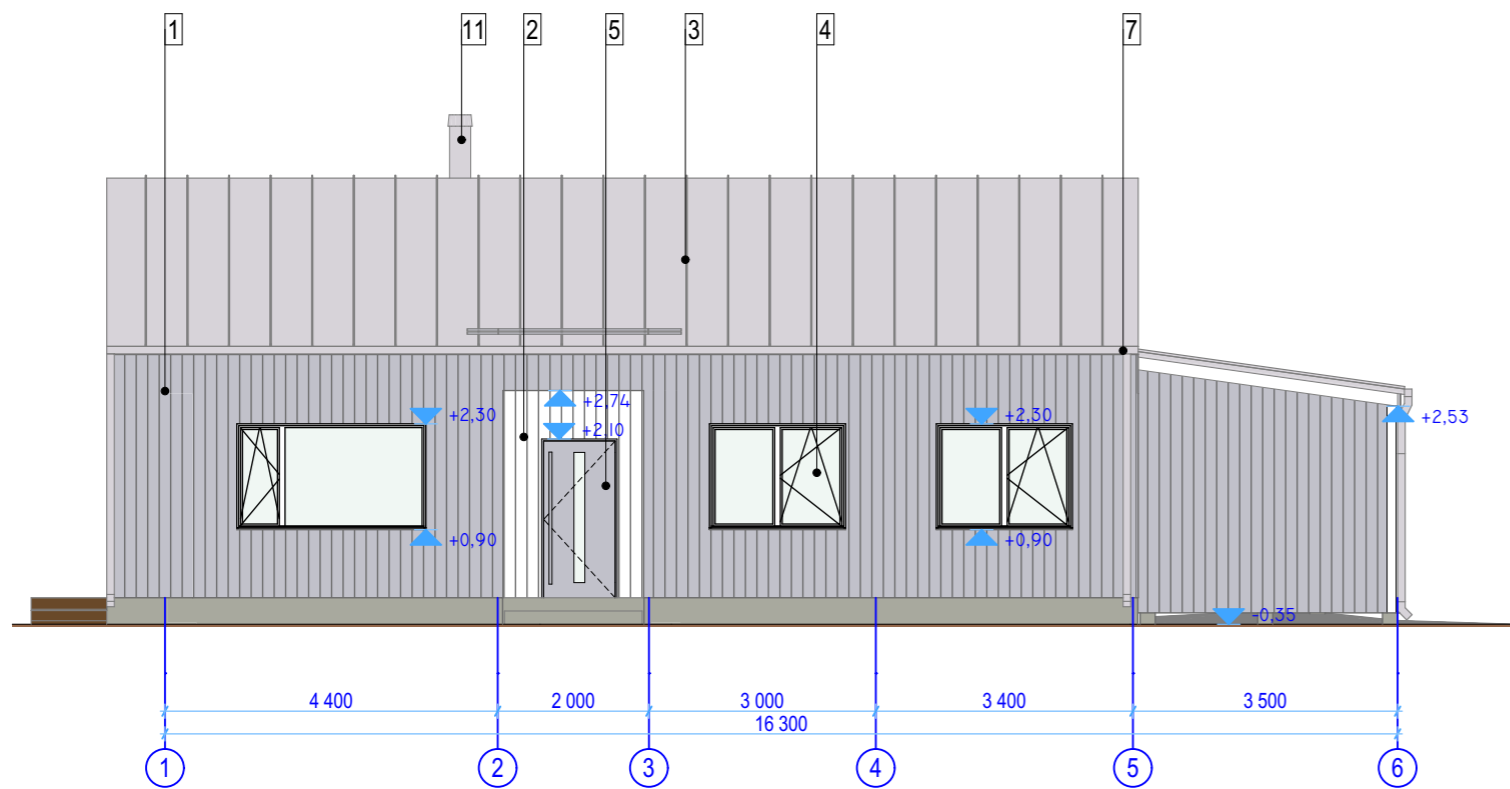

1) VERTIKAALNE VOODRILAUD 21x120 UYS- TOON VALTTI AKVACOLOR VTV 5147 või ANALOOG
2) VERTIKAALNE VOODRILAUD 21x120 UYS- TOON VALGE RAL9010
3) RUUKKI CLASSIC PLEKKKATUS- HALL RR2I
4) PVC AKNAD TOON- VALGE RAL9010
5) SOOJUSTATUD VÄLISUKS- TOON VALTTI AKVACOLOR VTV 5147 või ANALOOG
6) VÄLISUKS- TOON VALTTI AKVACOLOR VTV 5147 või ANALOOG
7) VIHMAVEESÜSTEEMID JA AKNAPLEKID- HALL RR2I
8) RÄÄSTALAUAD- TOON VALTTI AKVACOLOR VTV 5147 või ANALOOG
9) PUITRIBISTIK- VALGE RAL9010
10) SOKKEL- KROHVITUD- TOON RAL 7040 HALL
11) METALL-MOODULKORSTEN- HALL RR2I