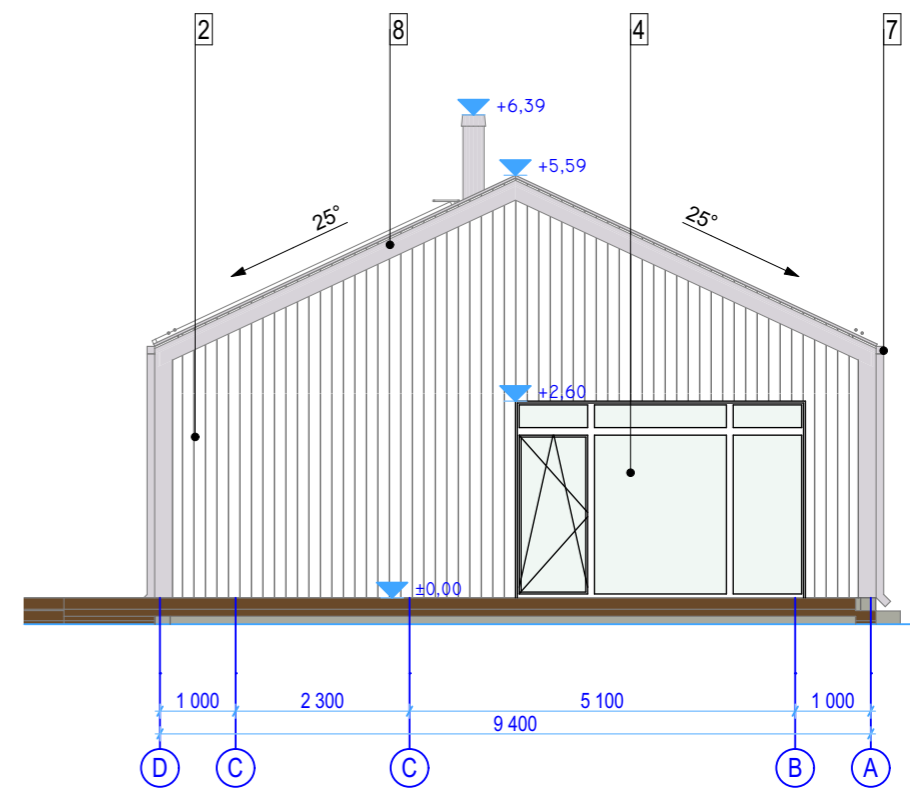

1) VERTIKAALNE VOODRILAUD 21x120 UYS- TOON VALTTI AKVACOLOR VTV 5147 või ANALOOG
2) VERTIKAALNE VOODRILAUD 21x120 UYS- TOON VALGE RAL9010
3) RUUKKI CLASSIC PLEKKKATUS- HALL RR2I
4) PVC AKNAD TOON- VALGE RAL9010
5) SOOJUSTATUD VÄLISUKS- TOON VALTTI AKVACOLOR VTV 5147 või ANALOOG
6) VÄLISUKS- TOON VALTTI AKVACOLOR VTV 5147 või ANALOOG
7) VIHMAVEESÜSTEEMID JA AKNAPLEKID- HALL RR2I
8) RÄÄSTALAUAD- TOON VALTTI AKVACOLOR VTV 5147 või ANALOOG
9) PUITRIBISTIK- VALGE RAL9010
10) SOKKEL- KROHVITUD- TOON RAL 7040 HALL
11) METALL-MOODULKORSTEN- HALL RR2I