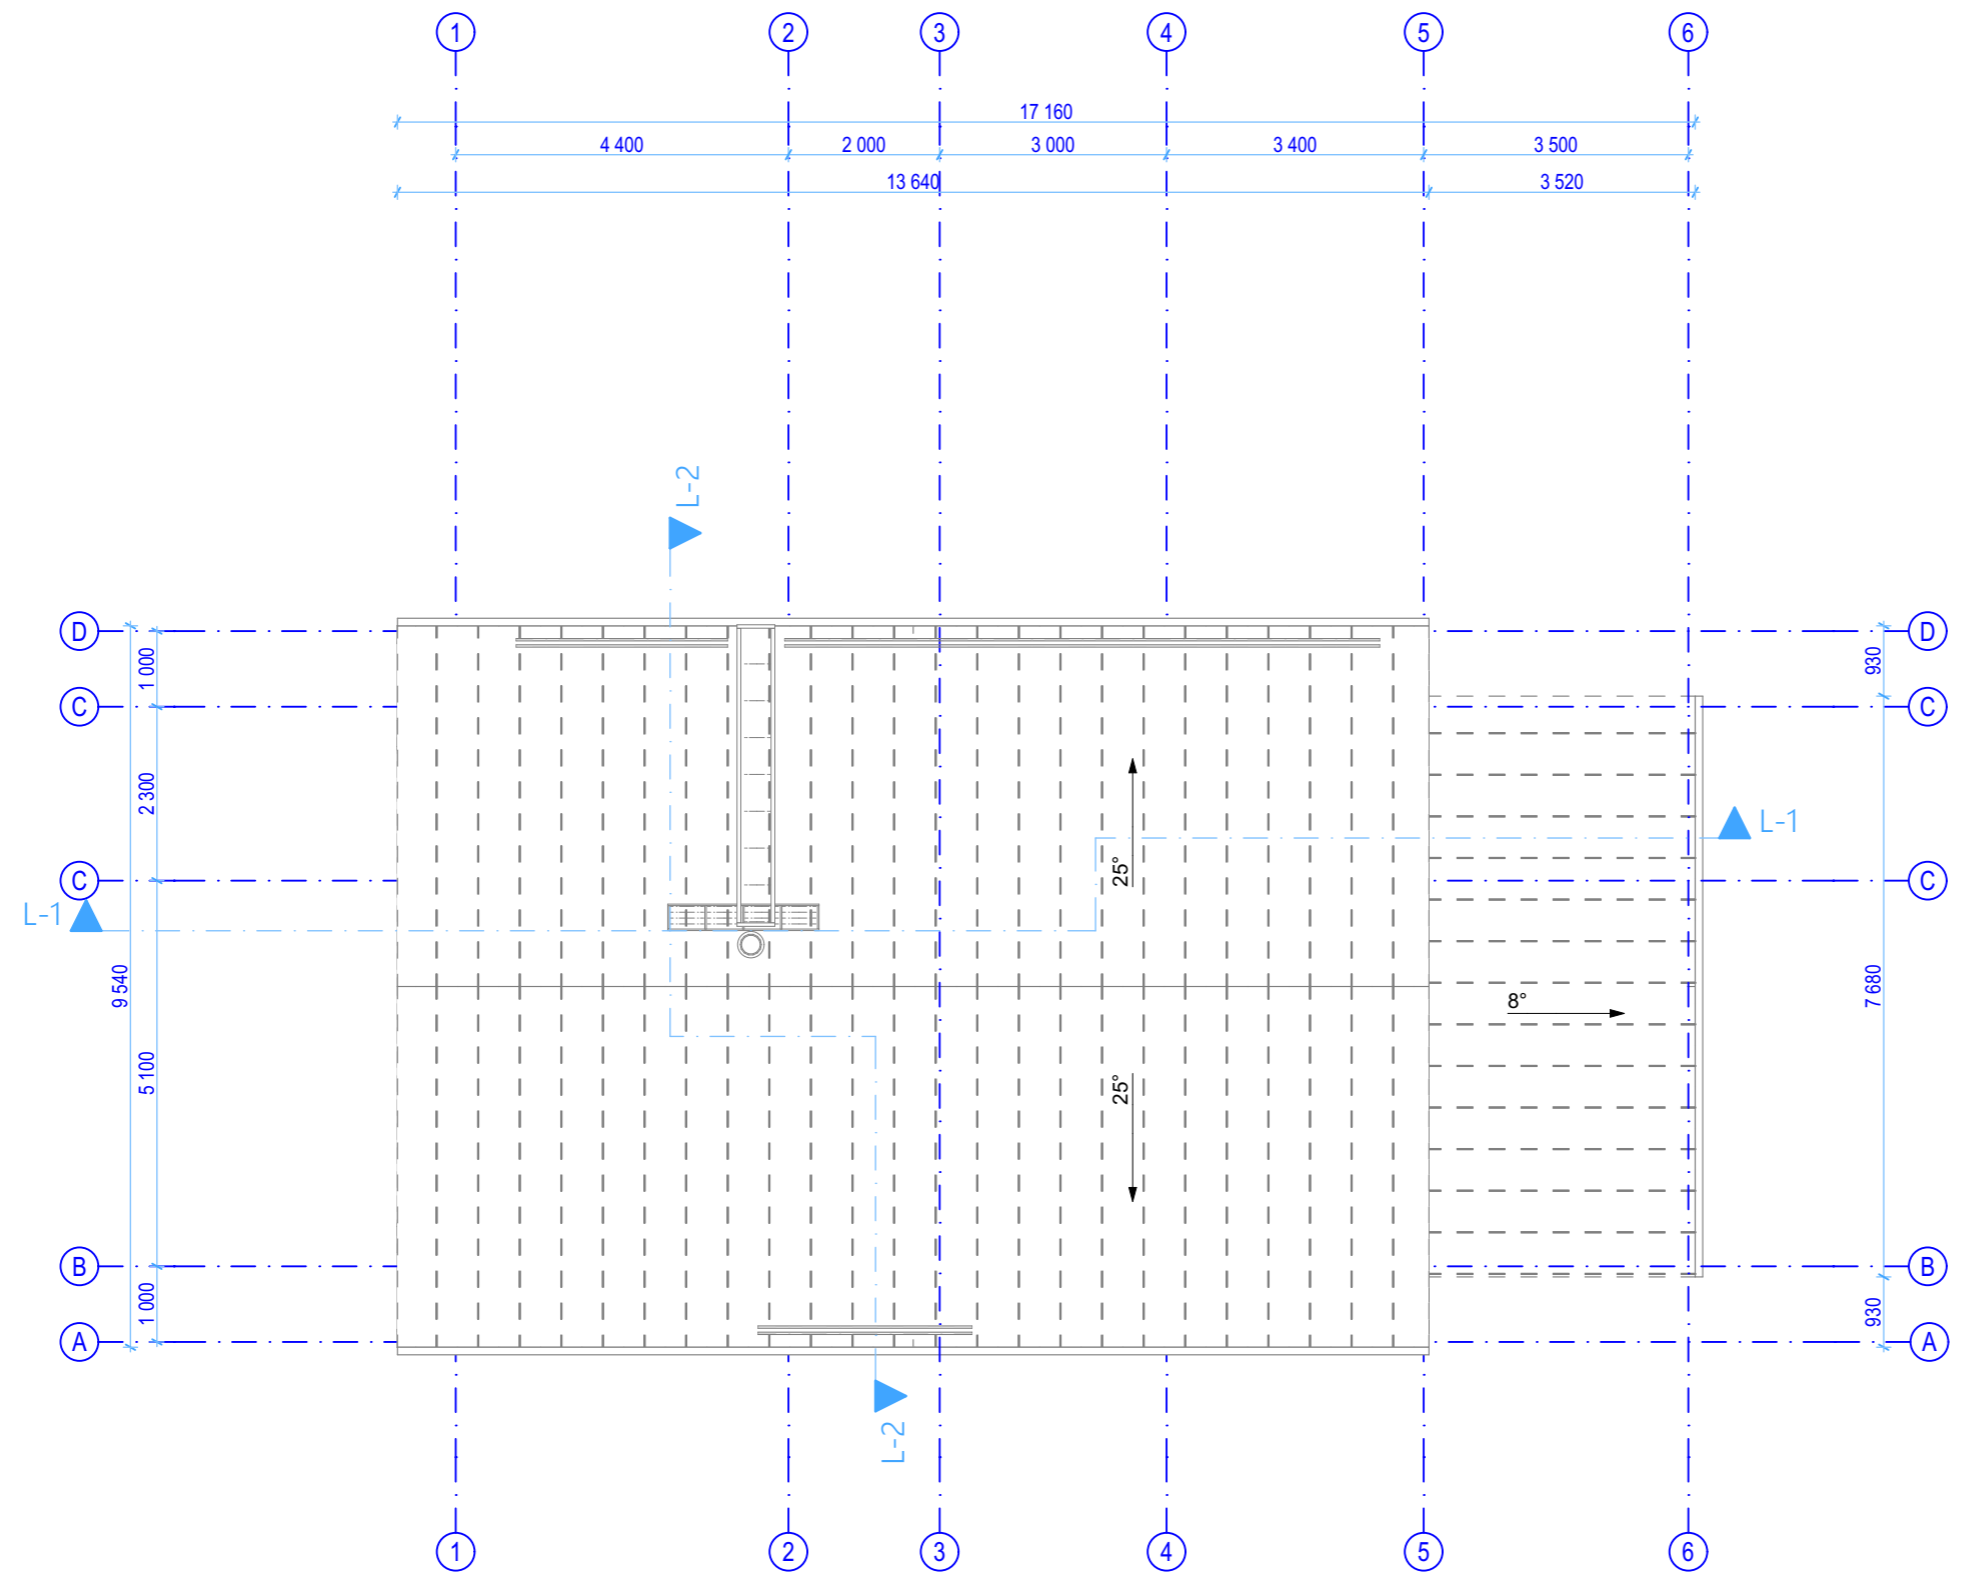

RUUMIDE EKSPLIKATSIOON

NR	RUUM	PINDALA
01	ESIK	5,1
02	KÖÖK	13,2
03	ELUTUBA	23,5
04	VANNITUBA	5,8
05	LEIL	2,8
06	WC	2,0
07	TEHNORUUM	5,3
08	MAGAMISTUBA	13,6
09	MAGAMISTUBA	10,2
10	KABINET	9,1
11	KORIDOR	7,6
12	PANIPAİK	6,5
		104,7 m <sup>2</sup>

VS-1	VERTIKAALNE VOODRILAUD	20MM
	ROOV	20MM
	ÕHKVAHE/ VERT. DISTANTSLIIST	20MM
	TYVEK	
	TUULETÕKKEKIPS	9MM
	PUITKARKASS /ISOVER KL-33	195MM
	AURUTÕKKEKILE	0,2MM
	KARKASS/ SOOJUSTUS ISOVER KL-33	45MM
	OSB PLAAT	12MM
	KIPSPLAAT	12,5
	SISEVIIMISTLUS	
VS-2	VERTIKAALNE VOODRILAUD	20MM
	ROOV	20MM
	PUITKARKASS	14,5MM
	OSB PLAAT	12MM
VS-3	VERTIKAALNE VOODRILAUD	20MM
	ROOV	20MM
	ÕHKVAHE/ VERT. DISTANTSLIIST	20MM
	PUITKARKASS	14,5MM
	ÕHKVAHE/ VERT. DISTANTSLIIST	20MM
	VOODRILAUD	20MM

SS-1	SISEVIIMISTLUS	25MM
	2XKIPSPLAAT	95MM
	PUITKARKASS/SOOJUSTUS KIVIVILL	25MM
	2XKIPSPLAAT	25MM
	SISEVIIMISTLUS	
SS-2	SISEVIIMISTLUS	12,5MM
	KIPSPLAAT	12MM
	OSB PLAAT	95MM
	PUITKARKASS/SOOJUSTUS KIVIVILL	95MM
	FÖÖLIUM	
	ÕHKVAHE/ 2X DISTANTSLIIST	36MM
	SISEVOODRILAUD	15MM
SS-3	SISEVIIMISTLUS	13MM
	KIPSPLAAT	12MM
	OSB PLAAT	120MM
	PUITKARKASS/SOOJUSTUS KIVIVILL	25MM
	2XKIPSPLAAT	25MM
	SISEVIIMISTLUS	
SS-4	SISEVIIMISTLUS	25MM
	2XKIPSPLAAT	120MM
	PUITKARKASS/SOOJUSTUS KIVIVILL	13MM
	KIPSPLAAT	13MM
	NIISKUSINDEL KIPSPLAAT	10MM
	KERAAMILINE PLAAT	
SS-5	SISEVIIMISTLUS	25MM
	2XKIPSPLAAT	95MM
	PUITKARKASS/SOOJUSTUS KIVIVILL	13MM
	KIPSPLAAT	13MM
	NIISKUSINDEL KIPSPLAAT	10MM
	KERAAMILINE PLAAT	
SS-6	KERAAMILINE PLAAT	10MM
	NIISKUSINDEL KIPSPLAAT	13MM
	KIPSPLAAT	13MM
	OSB PLAAT	12MM
	PUITKARKASS/SOOJUSTUS KIVIVILL	95MM
	FÖÖLIUM	
	ÕHKVAHE/ 2X DISTANTSLIIST	36MM
	SISEVOODRILAUD	15MM