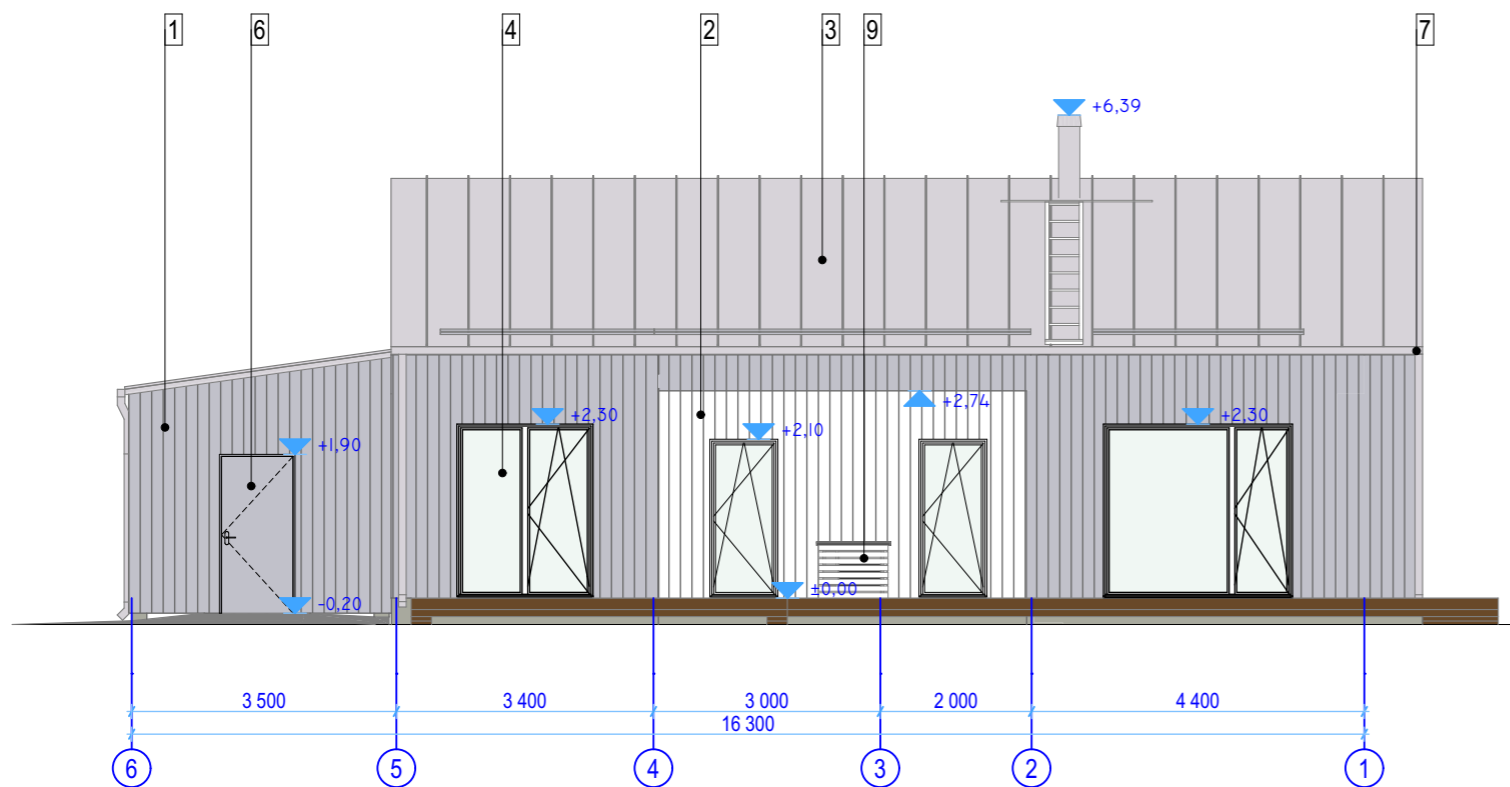

1) VERTIKAALNE VOODRILAUD 21x120 UYS- TOON VALTTI AKVACOLOR VTV 5147 või ANALOOG
2) VERTIKAALNE VOODRILAUD 21x120 UYS- TOON VALGE RAL9010
3) RUUKKI CLASSIC PLEKKKATUS- HALL RR2I
4) PVC AKNAD TOON- VALGE RAL9010
5) SOOJUSTATUD VÄLISUKS- TOON VALTTI AKVACOLOR VTV 5147 või ANALOOG
6) VÄLISUKS- TOON VALTTI AKVACOLOR VTV 5147 või ANALOOG
7) VIHMAVEESÜSTEEMID JA AKNAPLEKID- HALL RR2I
8) RÄÄSTALAUAD- TOON VALTTI AKVACOLOR VTV 5147 või ANALOOG
9) PUITRIBISTIK- VALGE RAL9010
10) SOKKEL- KROHVITUD- TOON RAL 7040 HALL
11) METALL-MOODULKORSTEN- HALL RR2I