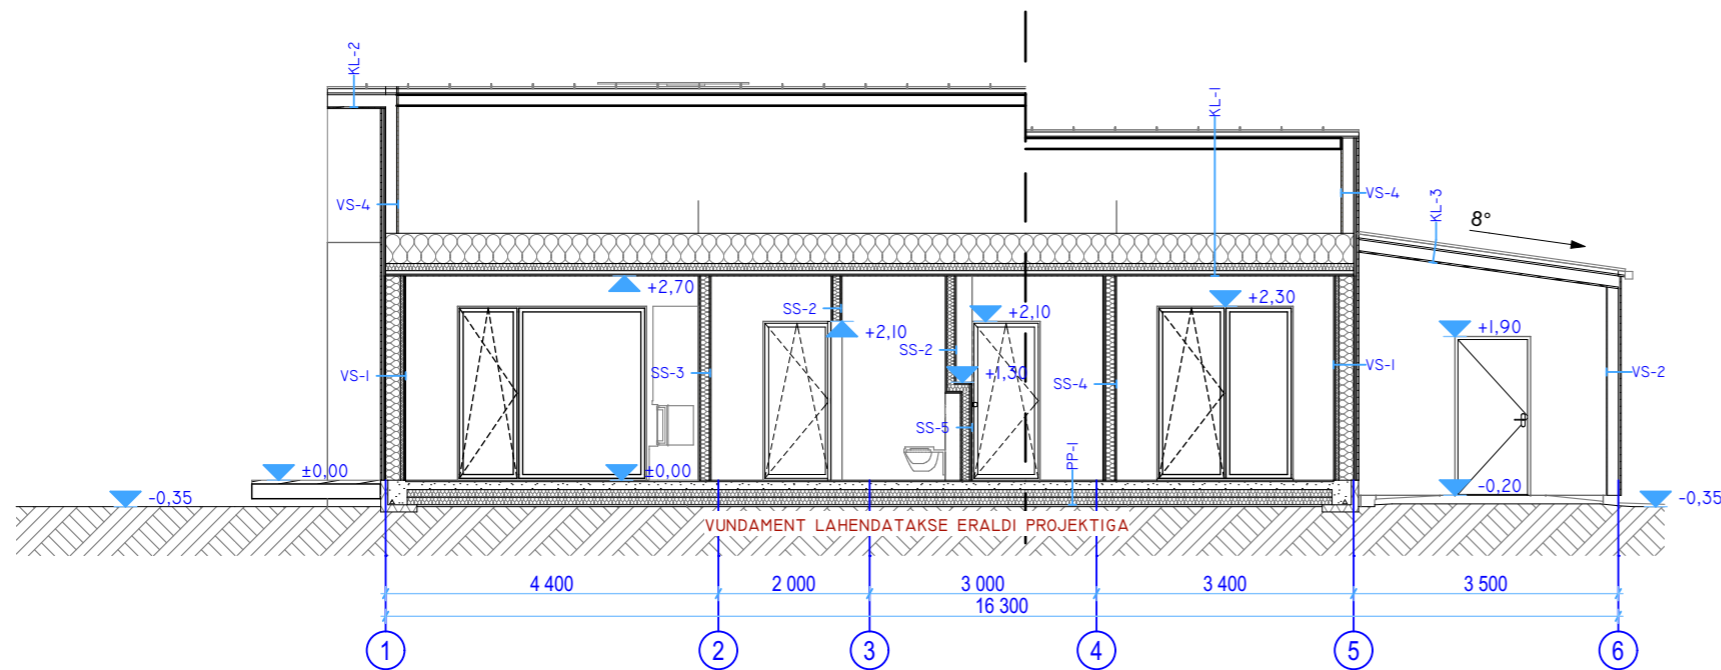

VS-1	VERTIKAALNE VOODRILAUD	20MM	SS-1	SISEVIIMISTLUS	
	ROOV	20MM		2XKIPSPLAAT	25MM
	ÕHKVAHE/ VERT. DISTANTSLIIST	20MM		PUITKARKASS/SOOJUSTUS KIVIVILL	95MM
	TÜVEK			2XKIPSPLAAT	25MM
	TUULETÕKKEKIPS	9MM		SISEVIIMISTLUS	
	PUITKARKASS /ISOVER KL-33	195MM	SS-2	SISEVIIMISTLUS	
	AURUTÕKKEKILE	0,2MM		KIPSPLAAT	12,5MM
	KARKASS/ SOOJUSTUS ISOVER KL-33	45MM		OSB PLAAT	12MM
	OSB PLAAT	12MM		PUITKARKASS/SOOJUSTUS KIVIVILL	95MM
	KIPSPLAAT	12,5		FOOLIUM	
	SISEVIIMISTLUS			ÕHKVAHE/ 2X DISTANTSLIIST	36MM
VS-2	VERTIKAALNE VOODRILAUD	20MM		SISEVOODRILAUD	15MM
	ROOV	20MM	SS-3	SISEVIIMISTLUS	
	PUITKARKASS	14,5MM		KIPSPLAAT	13MM
	OSB PLAAT	12MM		OSB PLAAT	12MM
VS-3	VERTIKAALNE VOODRILAUD	20MM		PUITKARKASS/SOOJUSTUS KIVIVILL	120MM
	ROOV	20MM		2XKIPSPLAAT	25MM
	ÕHKVAHE/ VERT. DISTANTSLIIST	20MM		SISEVIIMISTLUS	
	PUITKARKASS	14,5MM	SS-4	SISEVIIMISTLUS	
	ÕHKVAHE/ VERT. DISTANTSLIIST	20MM		2XKIPSPLAAT	25MM
	VOODRILAUD	20MM		PUITKARKASS/SOOJUSTUS KIVIVILL	120MM
				KIPSPLAAT	13MM
				NIISKUSINDEL KIPSPLAAT	13MM
				KERAAMILINE PLAAT	10MM
KL-1	KATUSEPLEKK RUUKKI CLASSIC		SS-5	SISEVIIMISTLUS	
	HORISONTAALNE ROOV 50x50	50MM		2XKIPSPLAAT	25MM
	ÕHKVAHE/ VERT. DISTANTSLIIST	22MM		PUITKARKASS/SOOJUSTUS KIVIVILL	95MM
	KATUSE ALUSKATE			KIPSPLAAT	13MM
	PUITFERM/MINERAALVILL	385MM		NIISKUSINDEL KIPSPLAAT	13MM
	AURUTÕKKEKILE	0,2MM		KERAAMILINE PLAAT	10MM
	DISTANTSLIIST 28x70MM	28MM	SS-6	SISEVIIMISTLUS	
	2XKIPSPLAAT	25MM		KERAAMILINE PLAAT	10MM
	SISEVIIMISTLUS			NIISKUSINDEL KIPSPLAAT	13MM
				KIPSPLAAT	13MM
				OSB PLAAT	12MM
				PUITKARKASS/SOOJUSTUS KIVIVILL	95MM
				FOOLIUM	
				ÕHKVAHE/ 2X DISTANTSLIIST	36MM
				SISEVOODRILAUD	15MM
KL-2	KATUSEPLEKK RUUKKI CLASSIC		KL-3	KATUSEPLEKK RUUKKI CLASSIC	
	HORISONTAALNE ROOV 50x50	50MM		HORISONTAALNE ROOV 50x50	50MM
	ÕHKVAHE/ VERT. DISTANTSLIIST	22MM		ÕHKVAHE/ VERT. DISTANTSLIIST	22MM
	KATUSE ALUSKATE			KATUSE ALUSKATE	
	PUITSARIKAS	14,5MM		PUITSARIKAS	20MM
	RÄÄSTALAUD	20MM		RÄÄSTALAUD	20MM
KL-3	KATUSEPLEKK RUUKKI CLASSIC		KL-4	KATUSEPLEKK RUUKKI CLASSIC	
	HORISONTAALNE ROOV 50x50	50MM		HORISONTAALNE ROOV 50x50	50MM
	ÕHKVAHE/ VERT. DISTANTSLIIST	22MM		ÕHKVAHE/ VERT. DISTANTSLIIST	22MM
	KATUSE ALUSKATE			KATUSE ALUSKATE	
	PUITSARIKAS	14,5MM		PUITFERM	20MM
	RÄÄSTALAUD	20MM		RÄÄSTALAUD	20MM
KL-4	KATUSEPLEKK RUUKKI CLASSIC		PP-1	PÖRANDA VIIMISTLUS ALUSKATTEGA	20MM
	HORISONTAALNE ROOV 50x50	50MM		BETOONIST PÖRANDAPLAAT KÜTTETORUDEGA	100MM
	ÕHKVAHE/ VERT. DISTANTSLIIST	22MM		EHITUSKILE	
	KATUSE ALUSKATE			2XEPSI00	200MM
	PUITFERM	20MM		MEHHAANILISELT TIHENDATUD LIIV	
	RÄÄSTALAUD	20MM