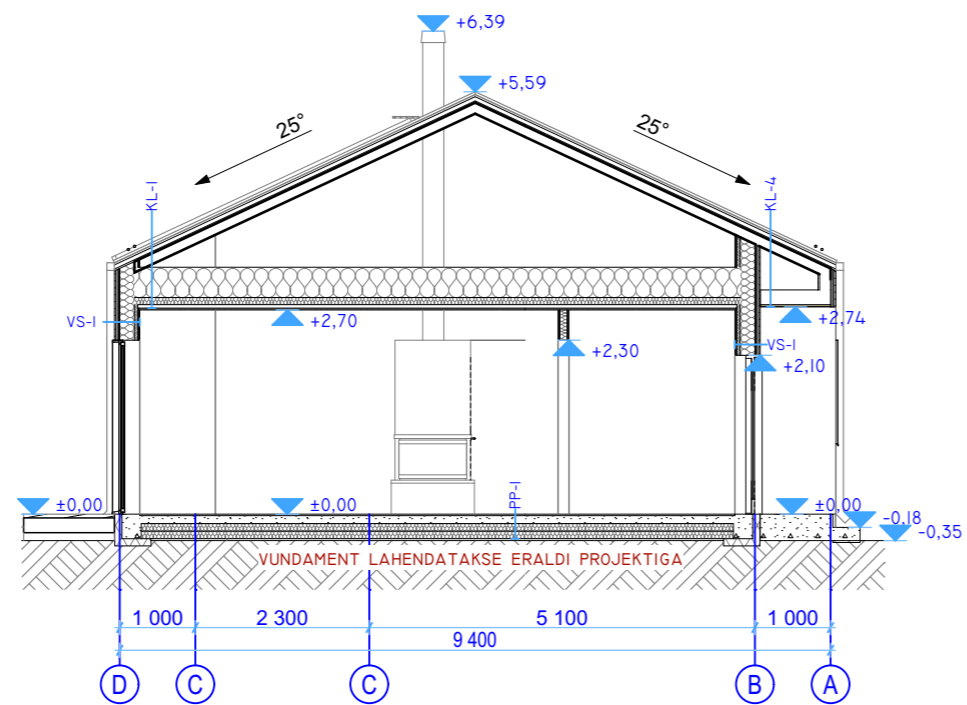

VS-1	VERTIKAALNE VOODRILAUD	20MM	SS-1	SISEVIIMISTLUS	
	ROOV	20MM		2XKIPSPLAAT	25MM
	ÕHKVAHE/ VERT. DISTANTSLIIST	20MM		PUITKARKASS/SOOJUSTUS KIVIVILL	95MM
	TÜVEK			2XKIPSPLAAT	25MM
	TUULETÕKKEKIPS	9MM		SISEVIIMISTLUS	
	PUITKARKASS /ISOVER KL-33	195MM	SS-2	SISEVIIMISTLUS	
	AURUTÕKKEKILE	0,2MM		KIPSPLAAT	12,5MM
	KARKASS/ SOOJUSTUS ISOVER KL-33	45MM		OSB PLAAT	12MM
	OSB PLAAT	12MM		PUITKARKASS/SOOJUSTUS KIVIVILL	95MM
	KIPSPLAAT	12,5		FOOLIUM	
	SISEVIIMISTLUS			ÕHKVAHE/ 2X DISTANTSLIIST	36MM
VS-2	VERTIKAALNE VOODRILAUD	20MM		SISEVOODRILAUD	15MM
	ROOV	20MM	SS-3	SISEVIIMISTLUS	
	PUITKARKASS	14,5MM		KIPSPLAAT	13MM
	OSB PLAAT	12MM		OSB PLAAT	12MM
VS-3	VERTIKAALNE VOODRILAUD	20MM		PUITKARKASS/SOOJUSTUS KIVIVILL	120MM
	ROOV	20MM		2XKIPSPLAAT	25MM
	ÕHKVAHE/ VERT. DISTANTSLIIST	20MM		SISEVIIMISTLUS	
	PUITKARKASS	14,5MM	SS-4	SISEVIIMISTLUS	
	ÕHKVAHE/ VERT. DISTANTSLIIST	20MM		2XKIPSPLAAT	25MM
	VOODRILAUD	20MM		PUITKARKASS/SOOJUSTUS KIVIVILL	120MM
				KIPSPLAAT	13MM
				NIISKUSINDEL KIPSPLAAT	13MM
				KERAAMILINE PLAAT	10MM
KL-1	KATUSEPLEKK RUUKKI CLASSIC		SS-5	SISEVIIMISTLUS	
	HORISONTAALNE ROOV 50x50	50MM		2XKIPSPLAAT	25MM
	ÕHKVAHE/ VERT. DISTANTSLIIST	22MM		PUITKARKASS/SOOJUSTUS KIVIVILL	95MM
	KATUSE ALUSKATE			KIPSPLAAT	13MM
	PUITFERM/MINERAALVILL	385MM		NIISKUSINDEL KIPSPLAAT	13MM
	AURUTÕKKEKILE	0,2MM		KERAAMILINE PLAAT	10MM
	DISTANTSLIIST 28x70MM	28MM	SS-6	SISEVIIMISTLUS	
	2XKIPSPLAAT	25MM		KERAAMILINE PLAAT	10MM
	SISEVIIMISTLUS			NIISKUSINDEL KIPSPLAAT	13MM
				KIPSPLAAT	13MM
				OSB PLAAT	12MM
				PUITKARKASS/SOOJUSTUS KIVIVILL	95MM
				FOOLIUM	
				ÕHKVAHE/ 2X DISTANTSLIIST	36MM
				SISEVOODRILAUD	15MM
KL-2	KATUSEPLEKK RUUKKI CLASSIC		KL-3	KATUSEPLEKK RUUKKI CLASSIC	
	HORISONTAALNE ROOV 50x50	50MM		HORISONTAALNE ROOV 50x50	50MM
	ÕHKVAHE/ VERT. DISTANTSLIIST	22MM		ÕHKVAHE/ VERT. DISTANTSLIIST	22MM
	KATUSE ALUSKATE			KATUSE ALUSKATE	
	PUITSARIKAS	14,5MM		PUITSARIKAS	20MM
	RÄÄSTALAUD	20MM		RÄÄSTALAUD	20MM
KL-3	KATUSEPLEKK RUUKKI CLASSIC		KL-4	KATUSEPLEKK RUUKKI CLASSIC	
	HORISONTAALNE ROOV 50x50	50MM		HORISONTAALNE ROOV 50x50	50MM
	ÕHKVAHE/ VERT. DISTANTSLIIST	22MM		ÕHKVAHE/ VERT. DISTANTSLIIST	22MM
	KATUSE ALUSKATE			KATUSE ALUSKATE	
	PUITSARIKAS	14,5MM		PUITFERM	20MM
	RÄÄSTALAUD	20MM		RÄÄSTALAUD	20MM
KL-4	KATUSEPLEKK RUUKKI CLASSIC		PP-1	PÖRANDA VIIMISTLUS ALUSKATTEGA	20MM
	HORISONTAALNE ROOV 50x50	50MM		BETOONIST PÖRANDAPLAAT KÜTTETORUDEGA	100MM
	ÕHKVAHE/ VERT. DISTANTSLIIST	22MM		EHITUSKILE	
	KATUSE ALUSKATE			2XEPSI00	200MM
	PUITFERM	20MM		MEHHAANILISELT TIHENDATUD LIIV	
	RÄÄSTALAUD	20MM