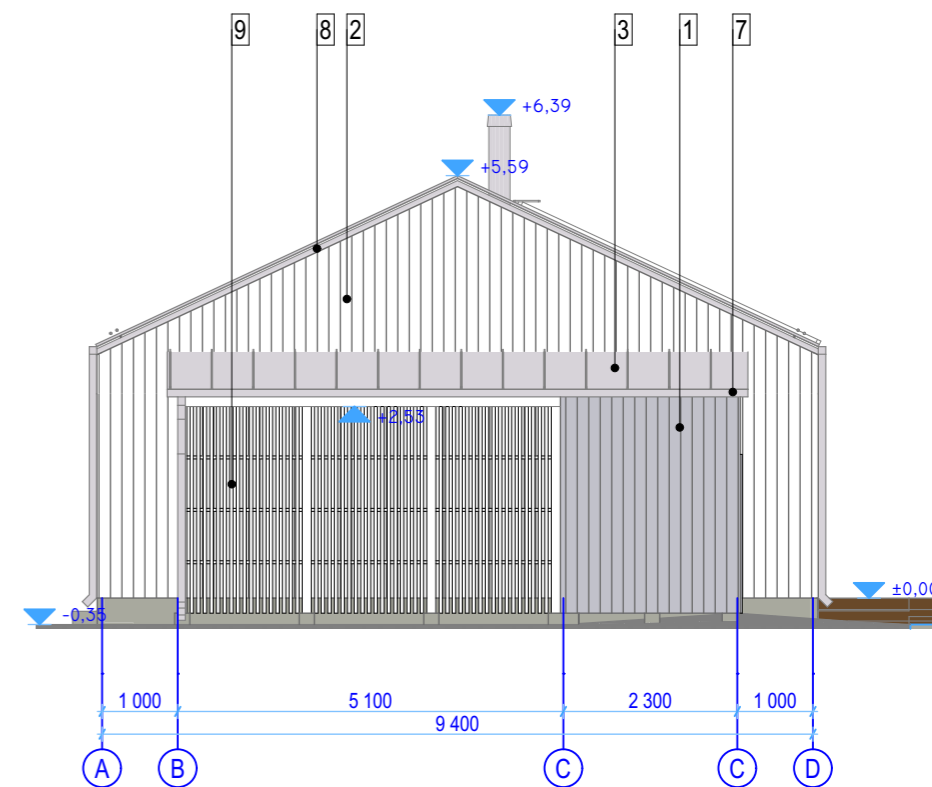

1) VERTIKAALNE VOODRILAUD 21x120 UYS- TOON VALTTI AKVACOLOR VTV 5147 või ANALOOG
2) VERTIKAALNE VOODRILAUD 21x120 UYS- TOON VALGE RAL9010
3) RUUKKI CLASSIC PLEKKKATUS- HALL RR2I
4) PVC AKNAD TOON- VALGE RAL9010
5) SOOJUSTATUD VÄLISUKS- TOON VALTTI AKVACOLOR VTV 5147 või ANALOOG
6) VÄLISUKS- TOON VALTTI AKVACOLOR VTV 5147 või ANALOOG
7) VIHMAVEESÜSTEEMID JA AKNAPLEKID- HALL RR2I
8) RÄÄSTALAUAD- TOON VALTTI AKVACOLOR VTV 5147 või ANALOOG
9) PUITRIBISTIK- VALGE RAL9010
10) SOKKEL- KROHVITUD- TOON RAL 7040 HALL
11) METALL-MOODULKORSTEN- HALL RR2I