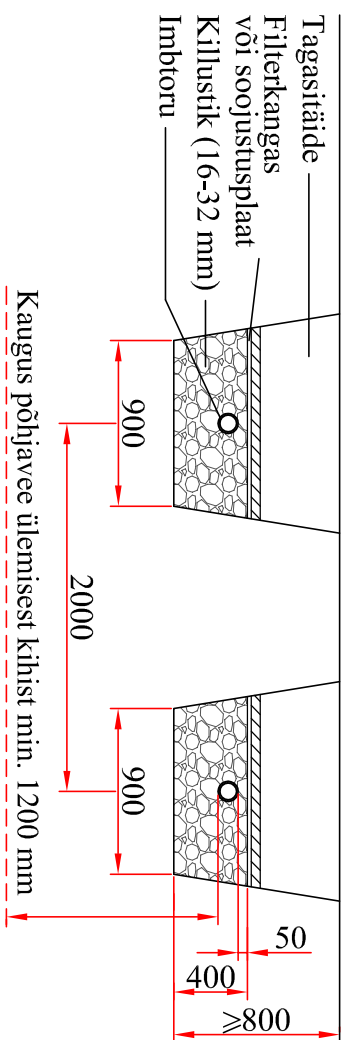

**IMBKRAAVID:**

**IMBVÄLJAK:**

**LÄHTEANDMED:**

Kasutusaeg: 12 kuud/aastas  
 Elanike arv: 4 inimest  
 Arvestuslik vooluhulk: 500 l/24h

**OMAPUHAСТИ:**

kogu reovesi  
 hallvesi  
 soojustus

**IMBSÜSTEEM:**

imbkraavid  
 imbväljak  
 soojustus

$h =$  600 mm (standardkõrgus 600 mm)

$h_1 =$  1100 mm (standardkõrgus 1100 mm)