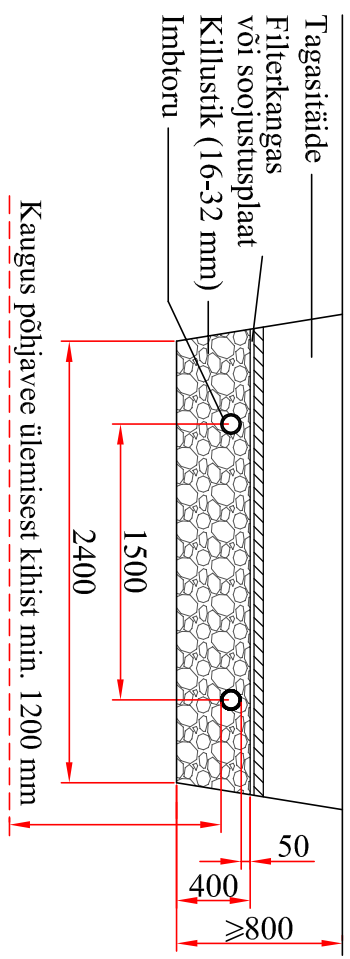

**IMBKRAAVID:**

**IMBVÄLJAK:**

**LÄHTEANDMED:**

Kasutusaeg: 12 kuud/aastas  
 Elanike arv: 4 inimest  
 Arvestuslik vooluhulk: 500 l/24h

**OMAPUHAСТИ:**

kogu reovesi  
 hallvesi  
 soojustus

**IMBSÜSTEEM:**

imbkraavid  
 imbväljak  
 soojustus

$h =$  600 mm (standardkõrgus 600 mm)

$h_1 =$  1100 mm (standardkõrgus 1100 mm)