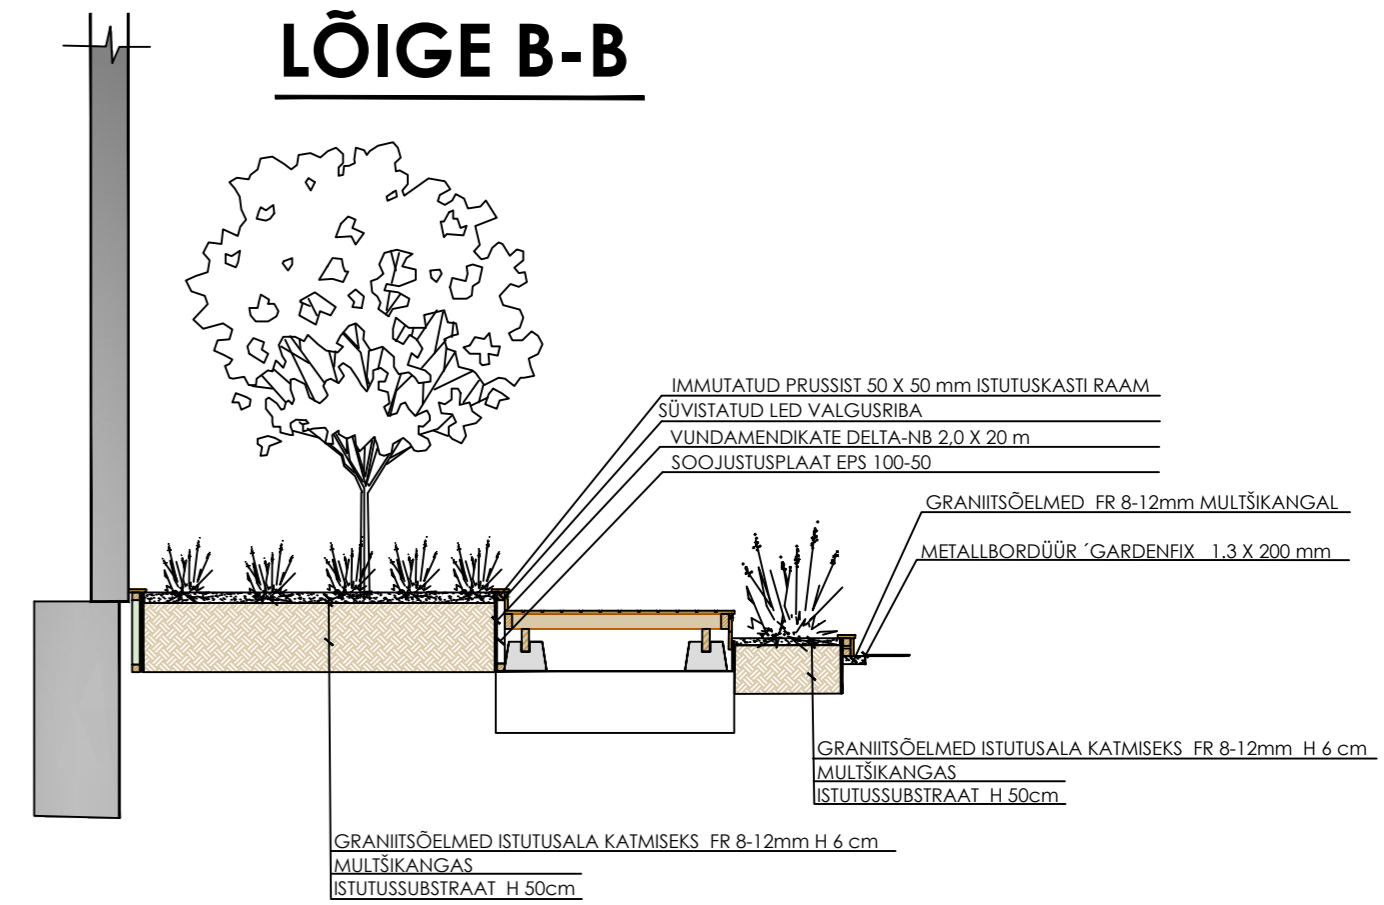

# LÕIGE A-A

# LÕIGE B-B

## TINGMÄRGID :

-  PUITERASS 58 m<sup>2</sup>
-  GRANIITPLAADIGA KAETUD ALA 49m<sup>2</sup>  
+ KUURIALUNE PIND 20m<sup>2</sup>
-  ISTUTUSKAST 850 X 1200 X 24 3 TK
-  TÕSTETUD PEENAR 10,87 JM
-  SÜVISTATUD LED-VALGUSTI RIBA TERASSI KATTELAUA ALLA
-  SEINAVALGUSTI 4 TK
-  AIAPROŽEKTOR 5 TK