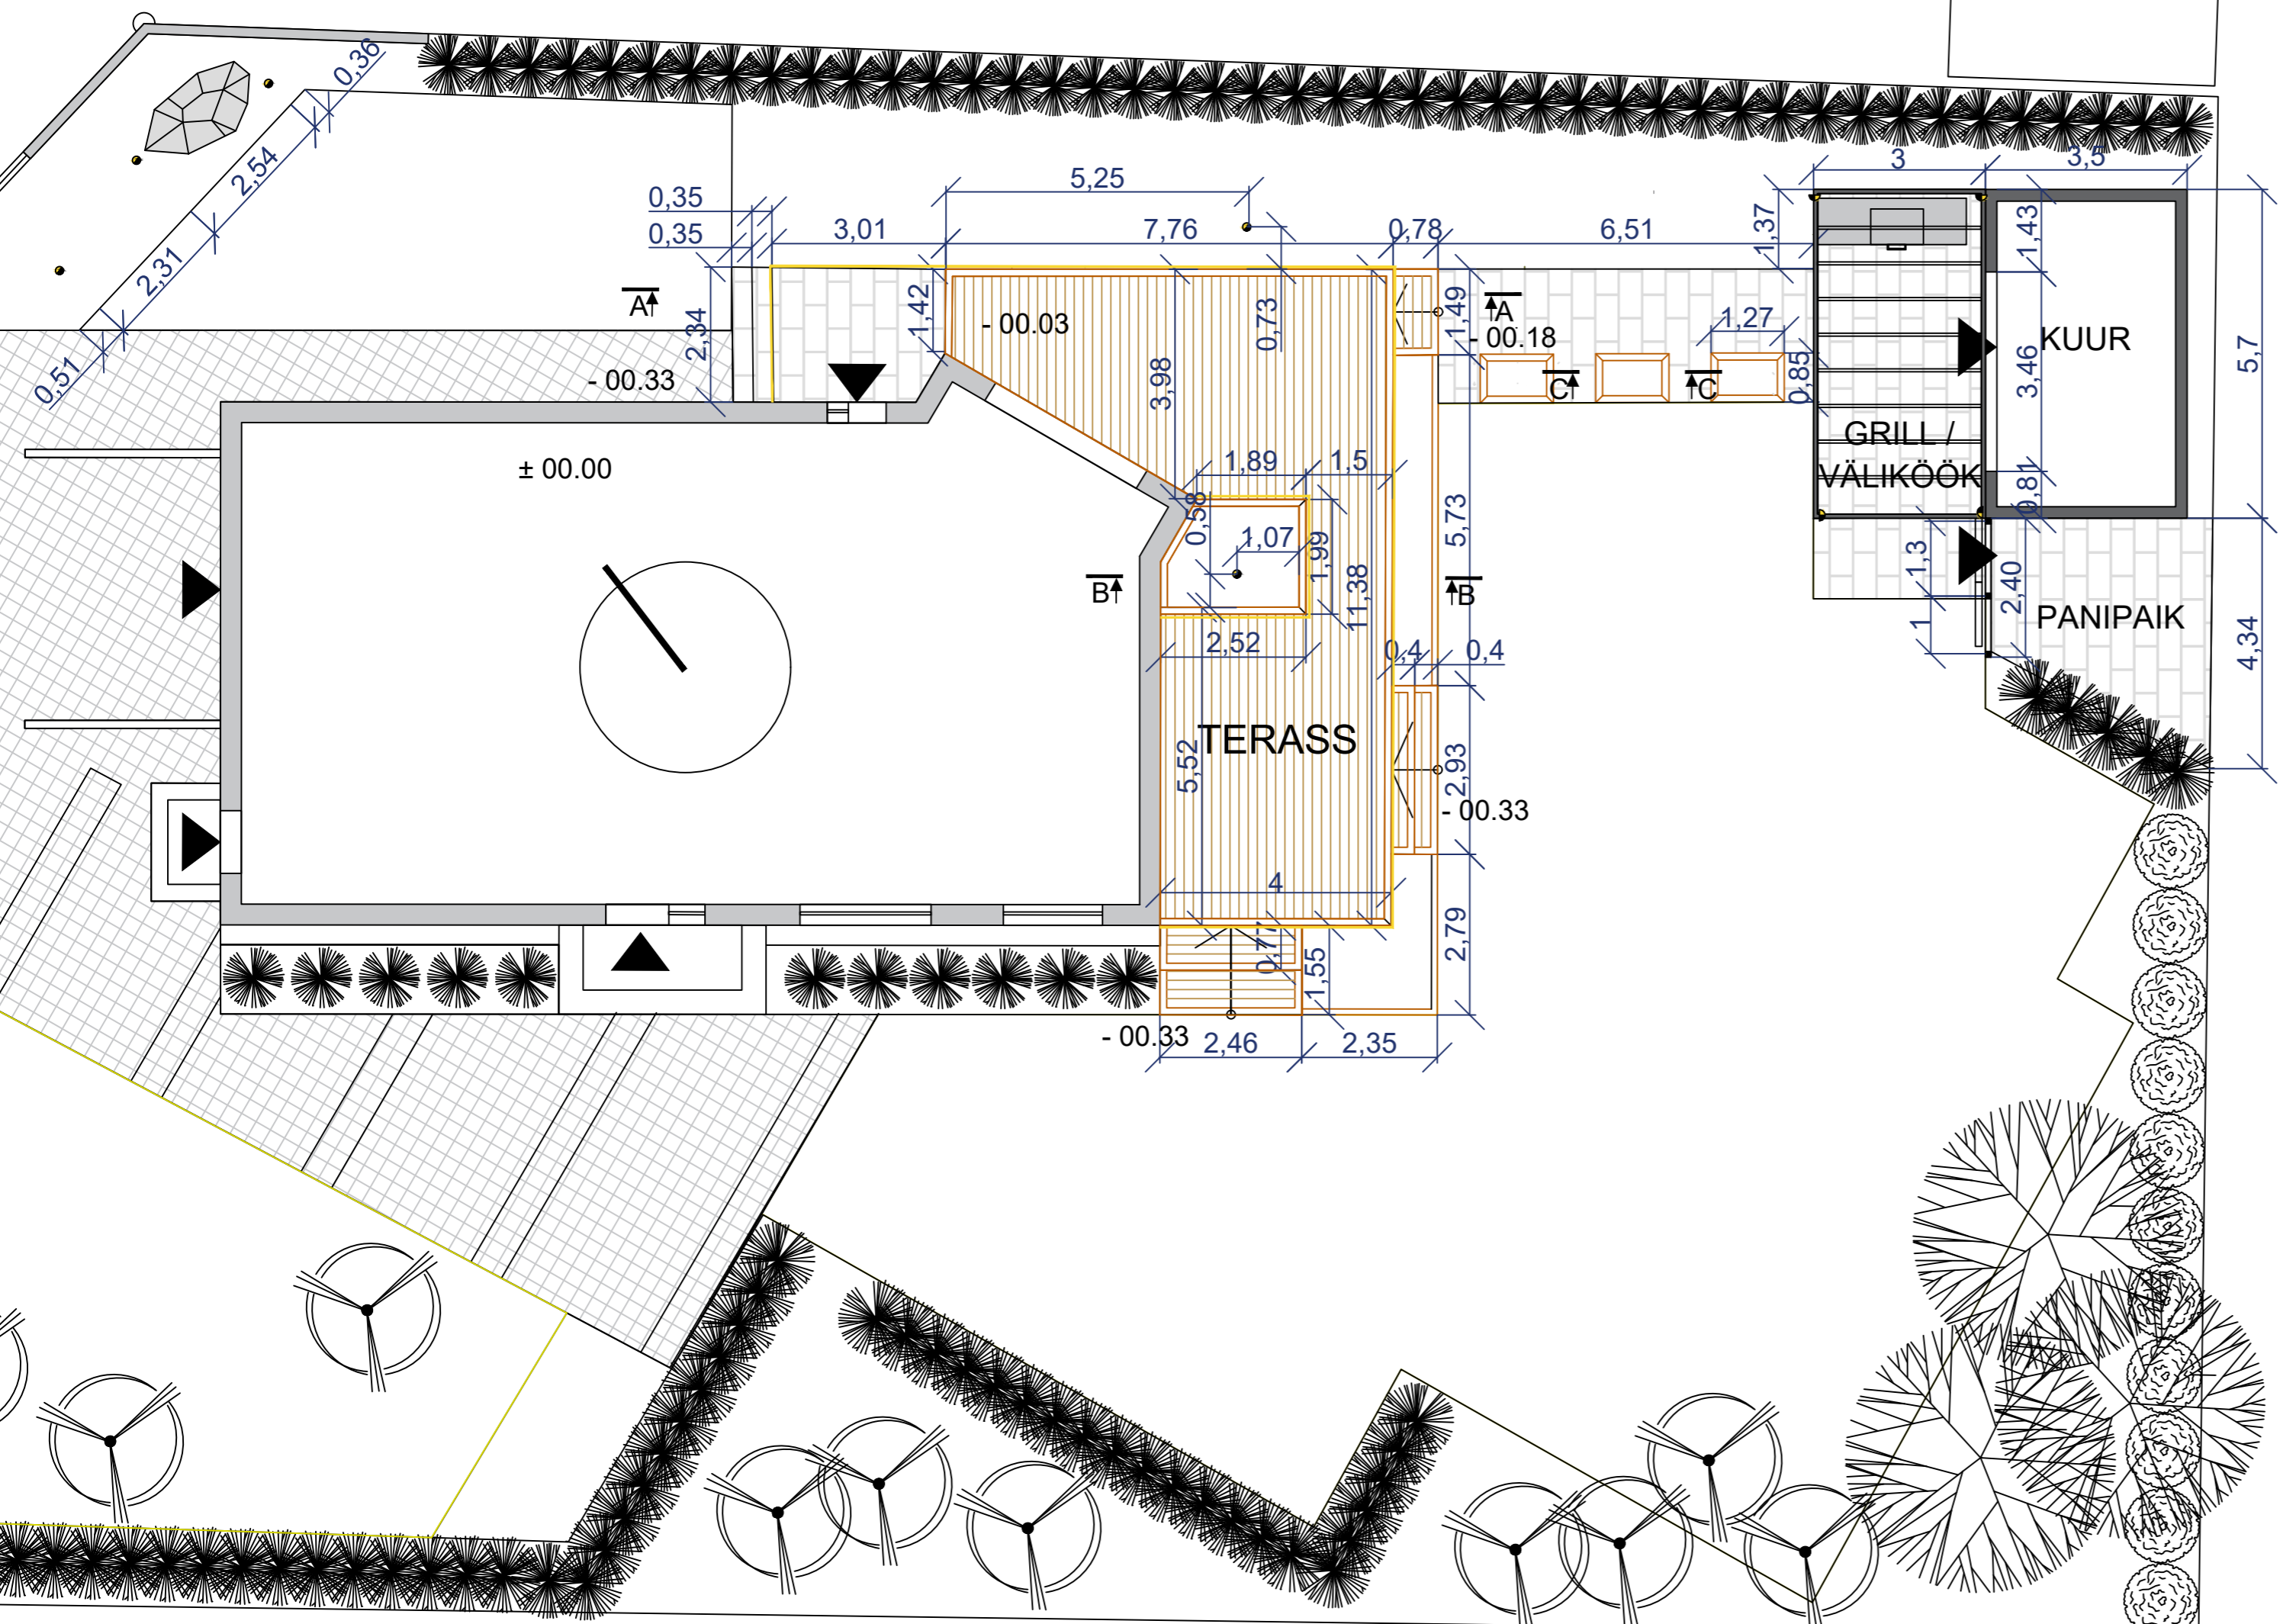

# LÕIGE A-A

# LÕIGE B-B

# LÕIGE C-C

## TINGMÄRGID :

-  PUITERASS 58 m<sup>2</sup>
-  GRANIITPLAADIGA KAETUD ALA 49m<sup>2</sup>  
+ KUURIALUNE PIND 20m<sup>2</sup>
-  ISTUTUSKAST 850 X 1200 X 24 3 TK
-  TÕSTETUD PEENAR 10,87 JM
-  SÜVISTATUD LED-VALGUSTI RIBA TERASSI KATTELAUA ALLA
-  SEINAVALGUSTI 4 TK
-  AIAPROŽEKTOR 5 TK