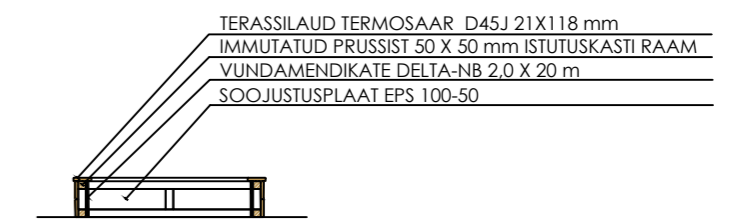

# LÕIGE A-A

# LÕIGE B-B

## TINGMÄRGID :

-  PUITERASS 58 m<sup>2</sup>
-  GRANIITPLAADIGA KAETUD ALA 49m<sup>2</sup>  
+ KUURIALUNE PIND 20m<sup>2</sup>
-  ISTUTUSKAST 850 X 1200 X 24 3 TK
-  TÕSTETUD PEENAR 10,87 JM
-  SÜVISTATUD LED-VALGUSTI RIBA TERASSI KATTELAUA ALLA
-  SEINAVALGUSTI 4 TK
-  AIAPROŽEKTOR 5 TK