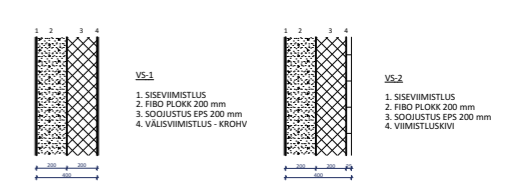

RUUMIDE EKSPLIKATSIOON			
KORRUS	NR	RUUMI NIMI	PINDALA
1.	1-1	KÖÖK	12,7
1.	1-2	ELUTUBA	26,3
1.	1-3	MAGAMISTUBA 1	17,8
1.	1-4	MAGAMISTUBA 2	11,3
1.	1-5	MAGAMISTUBA 3	11,3
1.	1-6	KORIDOR	12,4
1.	1-7	PESURUUM	12,5
1.	1-8	SAUN	3,6
1.	1-9	WC	2,0
1.	1-10	WC	1,9
1.	1-11	TUULEKODA	2,8
1.	1-12	TEHNORUUM	6,4
			121,0 m <sup>2</sup>