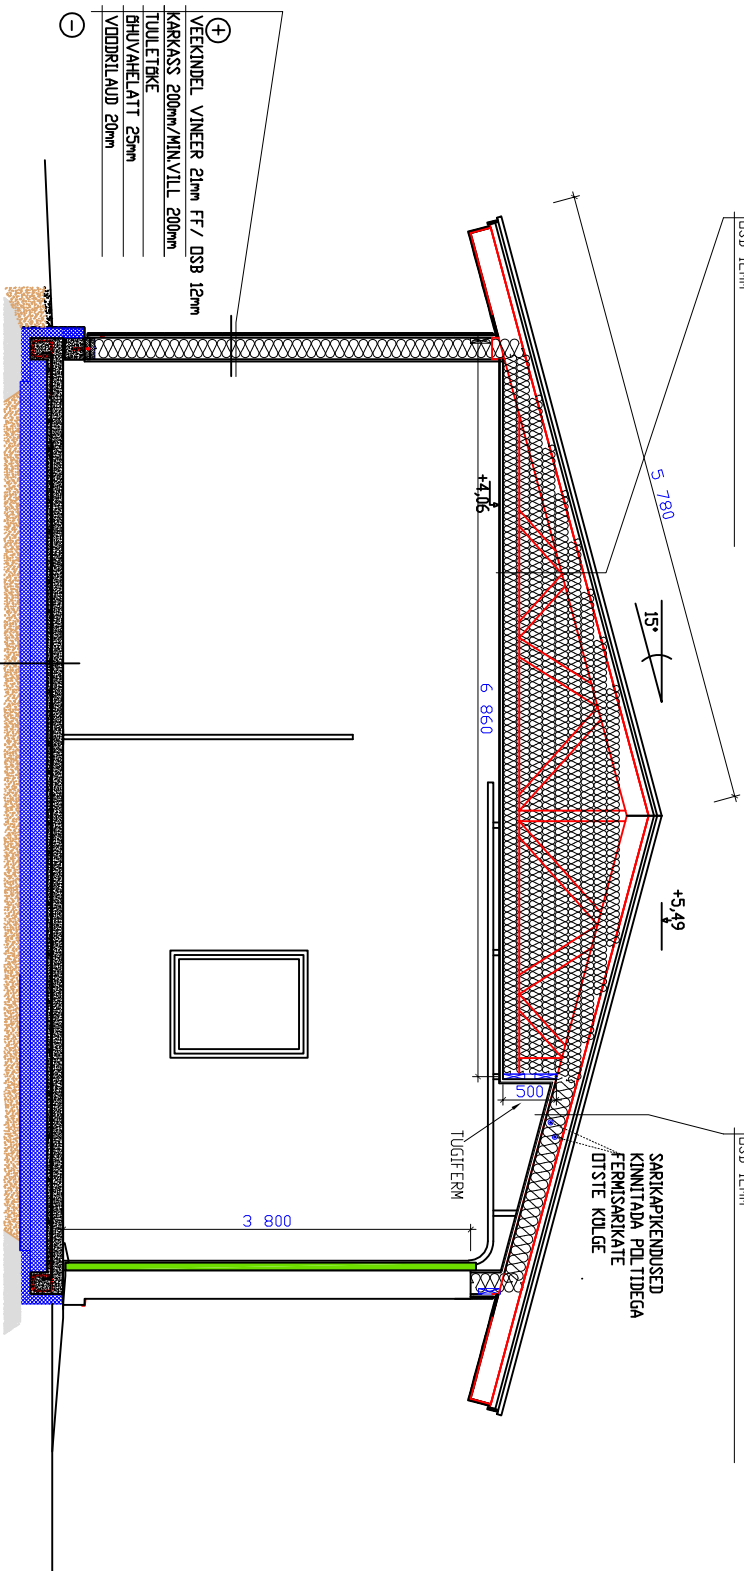

ETERNIIT  
 RÕDV 30X100 CC VASTAVALT ETERNIIDI PAIGALDUSJUHENDILE  
 BHUYAHELAI 50mm  
 HINGAV ALUSKATE  
 PUITERMID/PUISTE VILL 600mm  
 AURUTEKE  
 BHUYAHELAI 25mm  
 USB 12mm

ETERNIIT  
 RÕDV 30X100 CC VASTAVALT ETERNIIDI PAIGALDUSJUHENDILE  
 BHUYAHELAI 50mm  
 HINGAV ALUSKATE  
 SARIKAD 200mm+PAKENDUSLAI 50mm/VILL 250mm  
 AURUTEKE  
 BHUYAHELAI 25mm  
 USB 12mm

SARIKAPKENDUSED  
 KINNITADA POLYDEGA  
 FERMISARIKATE  
 DISTE KÕLGE

⊕  
 VEEKINDEL VINEER 21mm FF / OSB 12mm  
 KARRASS 200mm/MIN.VILL 200mm  
 TUULETÕKE  
 BHUYAHELAI 25mm  
 VÕODRIAUD 20mm

BETON C25/30 150mm ARMATUUR Ø6mm 150X150  
 POLYETOLEENKILE  
 SOOJUSPILAAT 250mm  
 TÄHENDATUD MIN. PINNAS