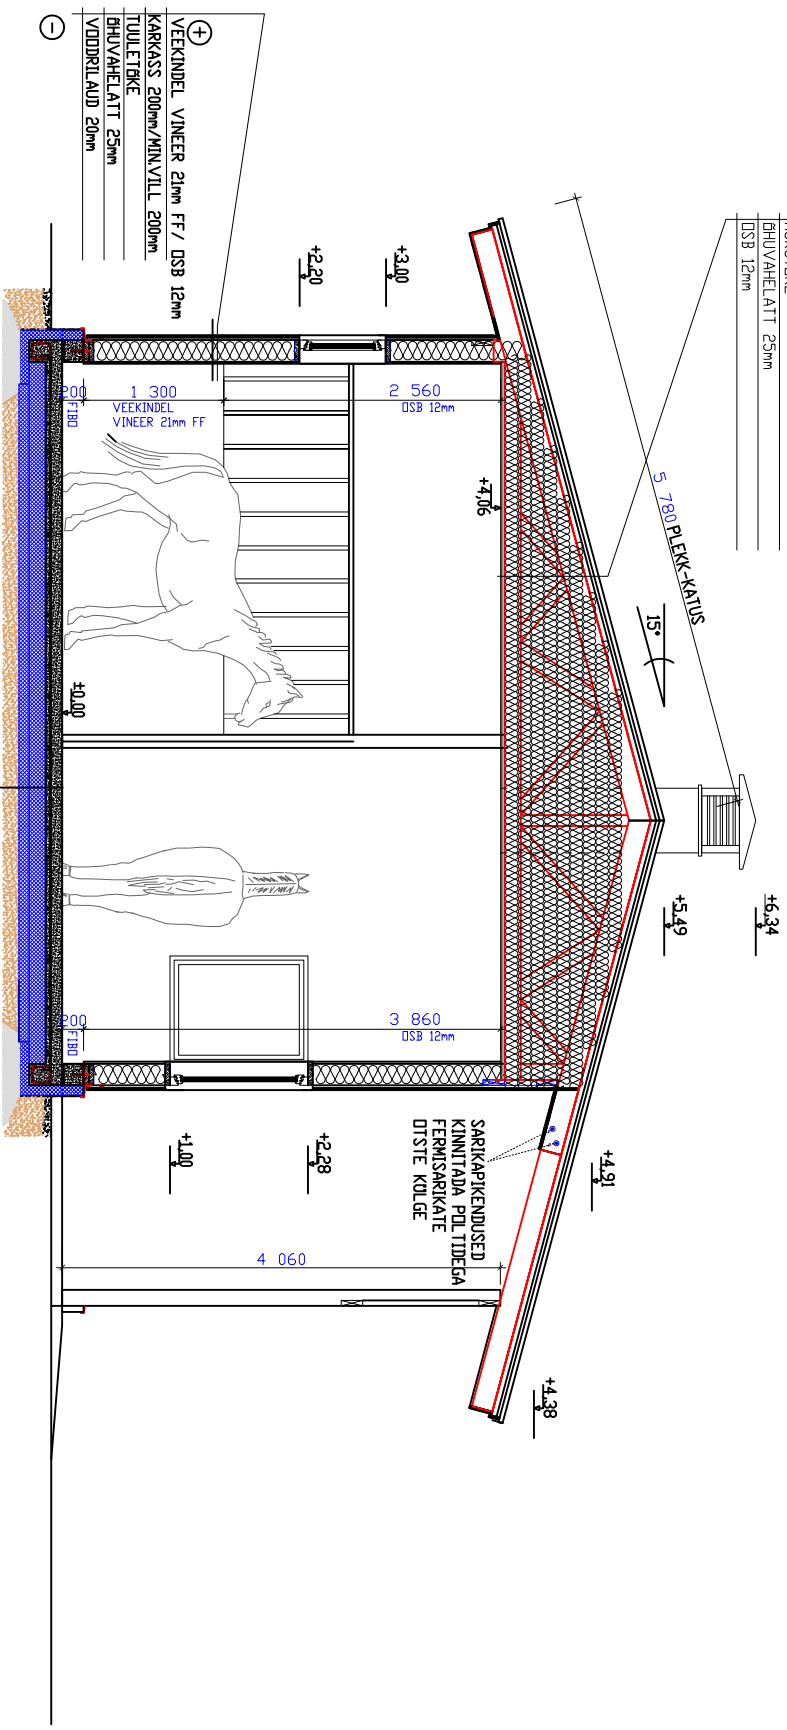

ETERNIIT
 RÕDV 30X100 CG VASTAVALI ETERNIIDI PAIGALDUSJUHENDILE
 ÕHUVÄHELATT 50mm
 HINGAV ALUSKATE
 PUTFERMID/PUUSTEVILL 600mm
 AURUTEKE
 ÕHUVÄHELATT 25mm
 DSB 12mm

⊕
 VEEKINDEL VINEER 21mm FF / DSB 12mm
 KARKASS 200mm/MIN.VILL 200mm
 TUULIETIKE
 ÕHUVÄHELATT 25mm
 VÕODRIILAUD 20mm
 ⊖

BETON C25/30 150mm ARMATUUR Ø6mm 150X150
 POLI-BETOL EENKILE
 SÕLJUSPLAAT 250mm
 ÕHUVÄHELATT 25mm
 ÕHUVÄHELATT 25mm
 ÕHUVÄHELATT 25mm