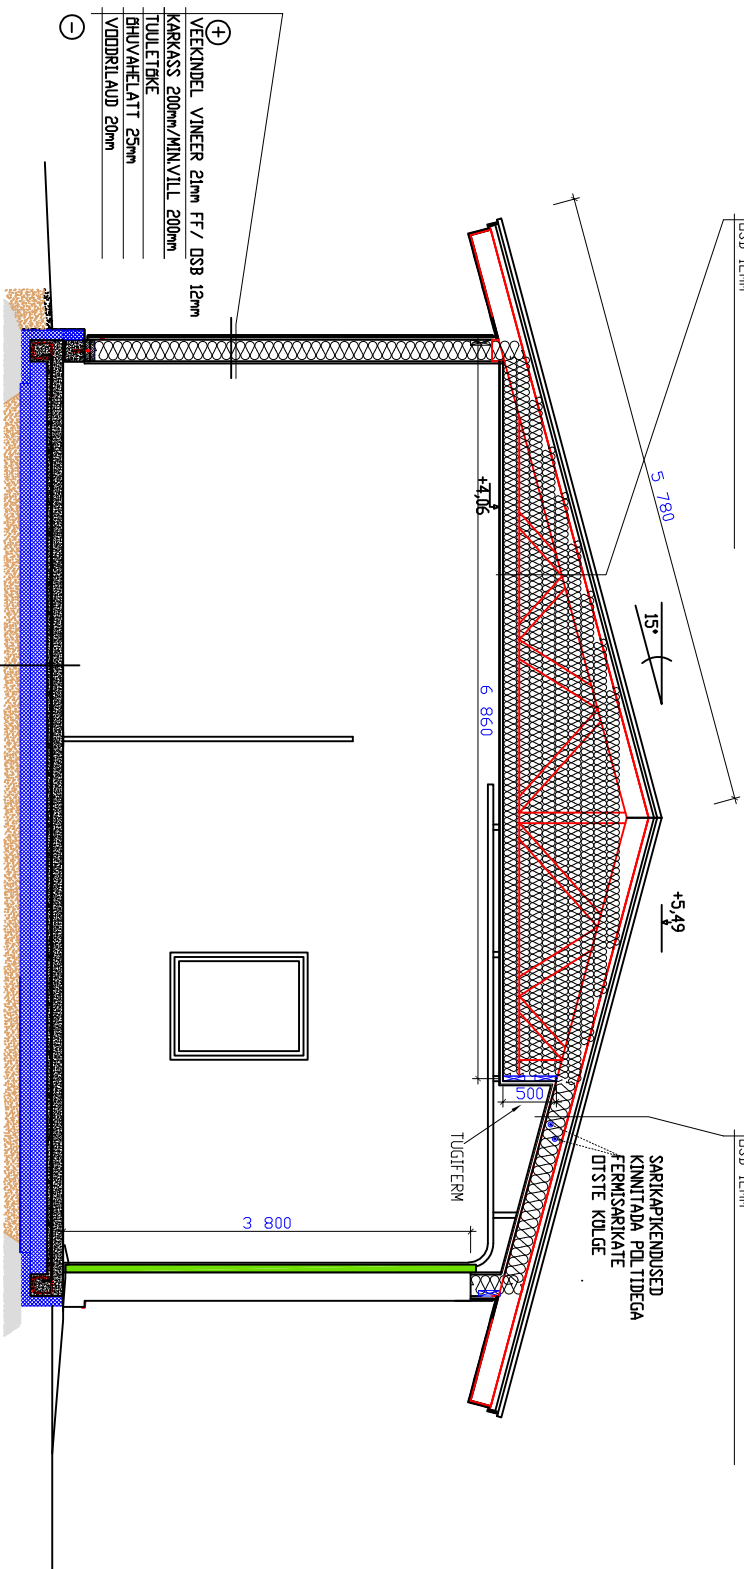

ETERNIIT
 RÕDV 30X100 CC VASTAVALT ETERNIIDI PÄIGALDUSJUHENDILE
 BHUVÄHELAI 50mm
 HINGAV ALUSKATE
 PUITERMID/PUISTE VILL 600mm
 AURUTEKE
 BHUVÄHELAI 25mm
 OSB 12mm

ETERNIIT
 RÕDV 30X100 CC VASTAVALT ETERNIIDI PÄIGALDUSJUHENDILE
 BHUVÄHELAI 50mm
 HINGAV ALUSKATE
 SARIKAD 200mm+PAKENDUSLAI 50mm/VILL 250mm
 AURUTEKE
 BHUVÄHELAI 25mm
 OSB 12mm

SARIKAPKENDUSED
 KINNITADA POLYDEGA
 FERMISARIKATE
 DISTE KÕLGE

⊕
 VEEKINDEL VINEER 21mm FF / OSB 12mm
 KARRASS 200mm/MIN.VILL 200mm
 TUULETEKE
 BHUVÄHELAI 25mm
 VOODRIAUD 20mm

BETON C25/30 150mm ARMATUUR Ø6mm 150X150
 POLYETOLEENKILE
 SOOJUSPILAAT 250mm
 TÄENDATUD MIN. PINNASS