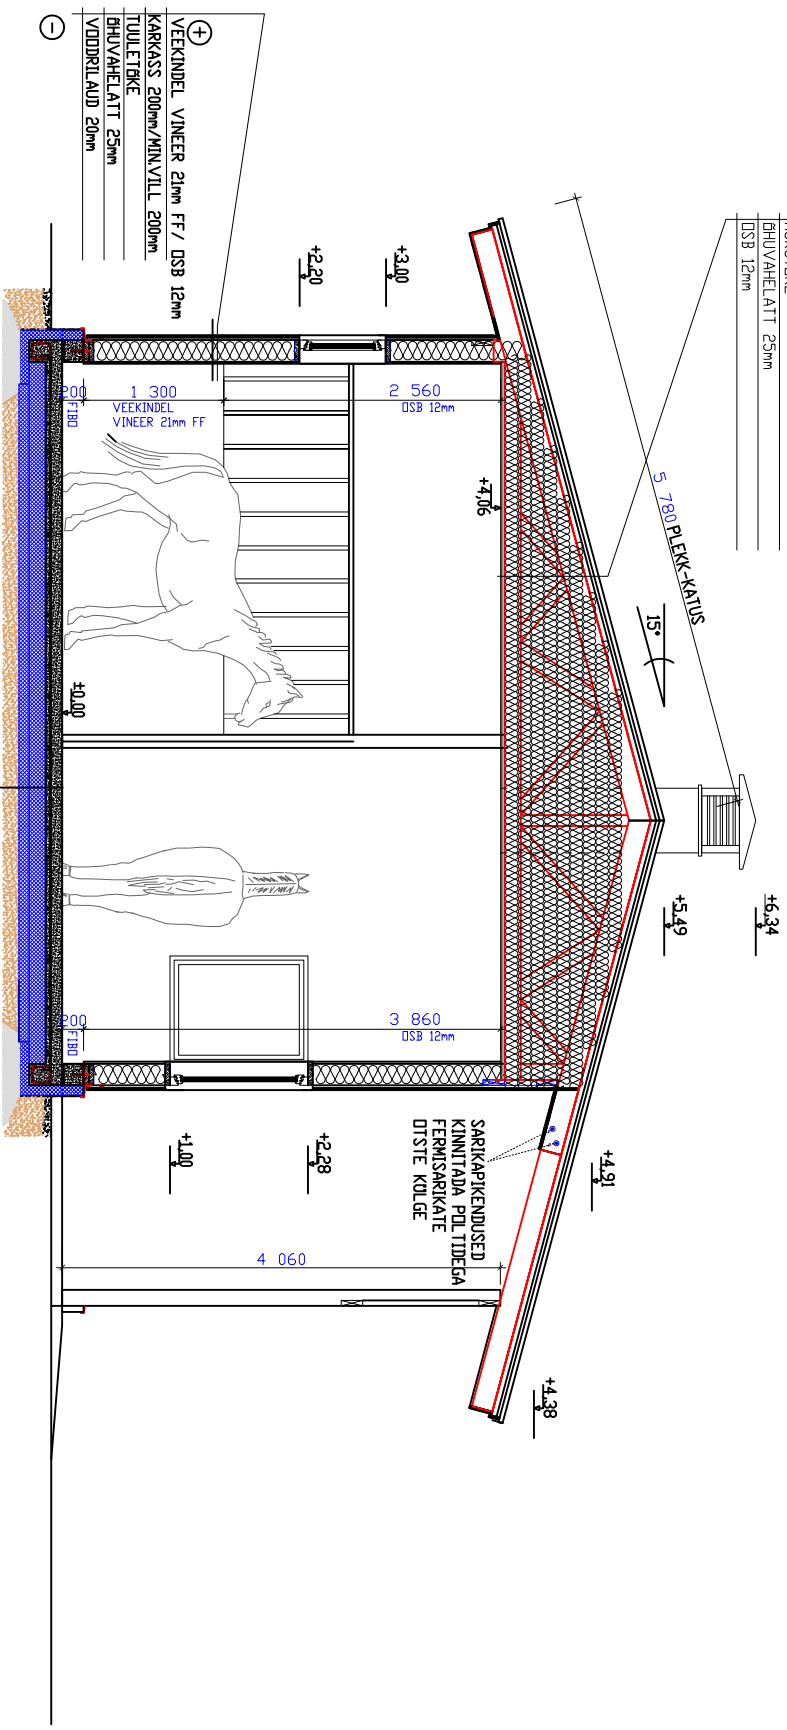

ETERNIIT  
 RÕDV 30X100 CG VASTAVALI ETERNIIDI PAIGALDUSJUHENDILE  
 ÕHVAHELATTI 50mm  
 HINGAV ALUSKATE  
 PUTFERMID/PUUSTEVILL 600mm  
 AURUTEKE  
 ÕHVAHELATTI 25mm  
 DSB 12mm

⊕  
 VEEKINDEL VINEER 21mm FF / DSB 12mm  
 KARKASS 200mm/MIN.VILL 200mm  
 TUULETIKKE  
 ÕHVAHELATTI 25mm  
 VÕODRIILAUD 20mm  
 ⊖

BETON C25/30 150mm ARMATUUR Ø6mm 150X150  
 POLIURETEL EENKILE  
 SÕLJUSPLAAT 250mm  
 ÕHENDATUD MIN. PÄNNAS

SARIKAPIKENDUSED  
 KINNITATAH POLIURETELIGA  
 FERMI-SARIKATE  
 OTSIE KILGE