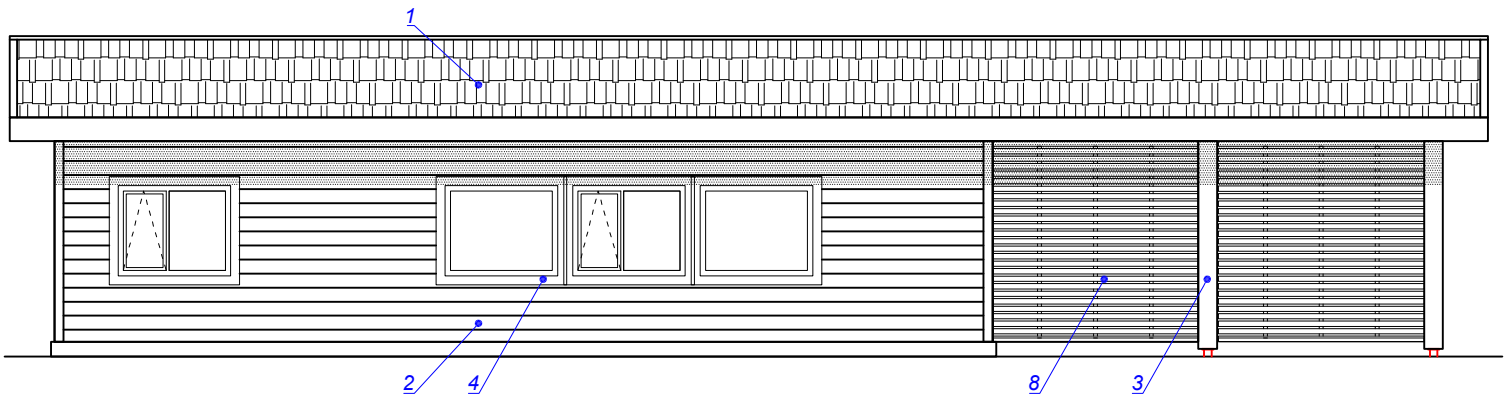

VAADE LÕUNA POOLT

VAADE LÄÄNE POOLT

- 1 PRUUNID KATUSEKIVID
- 2 HELEROHELINE VOODRILAUDIS
- 3 VALGED PUITPOSTID
- 4 VALGED AKNARAAMID, AKENDE JA USTE ÄÄRELAUAD
- 5 ROHELINE VÄLISUKS
- 6 ROHELINE VOODRILAUDIS
- 8 VALGE HÕRE LAUDIS