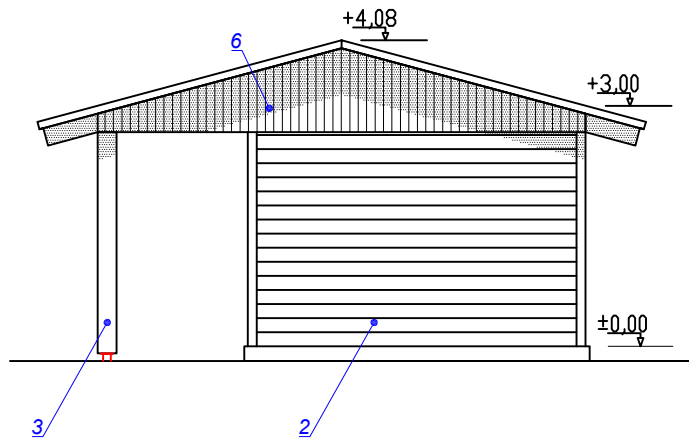

VAADE LÕUNA POOLT

VAADE LÄÄNE POOLT

- 1 PRUUNID KATUSEKIVID
- 2 HELEROHELINE VOODRILAUDIS
- 3 VALGED PUITPOSTID
- 4 VALGED AKNARAAMID, AKENDE JA USTE ÄÄRELAUAD
- 5 ROHELINE VÄLISUKS
- 6 ROHELINE VOODRILAUDIS
- 8 VALGE HÕRE LAUDIS