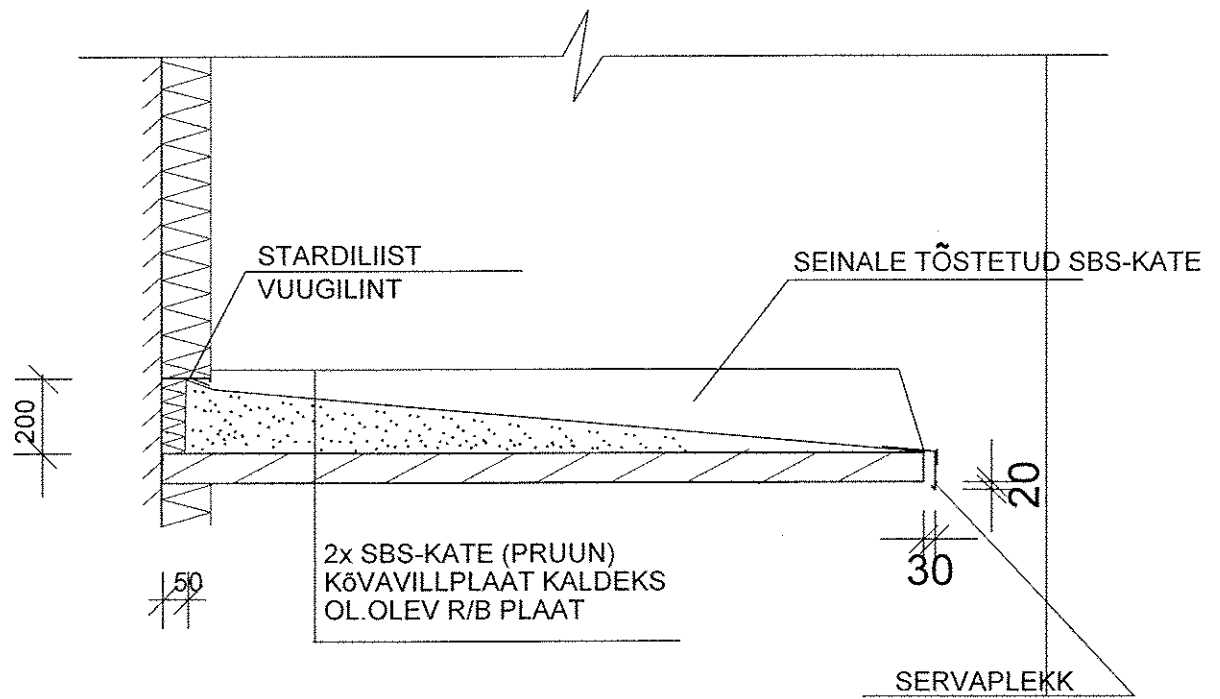

VARIKATUSE REMONT

MÄRKUSED.

1. SBS-KATE KLEEPIDA SEINTELE JA VARIKATUSE SERVADELE ÜLESSE KOGU ULATUSES.