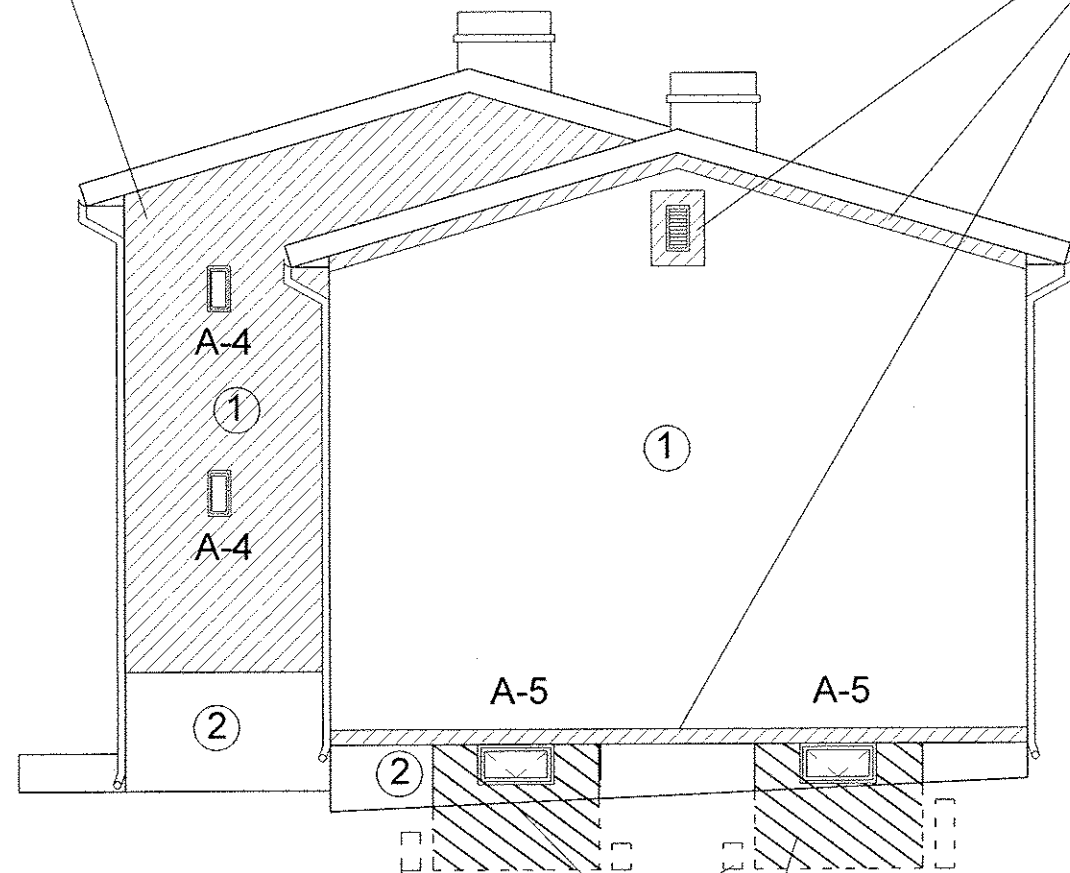

KIVIVILL

TULETÕKKESEKTSIOONI PIIRIDE VAHEL

KIVIVILLA RIBA 200mm  
TULETÕKKESEKTSIOONI PIIRIL

1400 2700 9180

LAMMUTATAVAD TUGIMÜÜRID

KINNILAOTAVAD AVAD  
FIBO 5 300mm PLOKKIDEGA  
JA KROHVIDA MÕLEMALT POOLT  
SOOJUSTATAKSE KOOS SOKLIGA