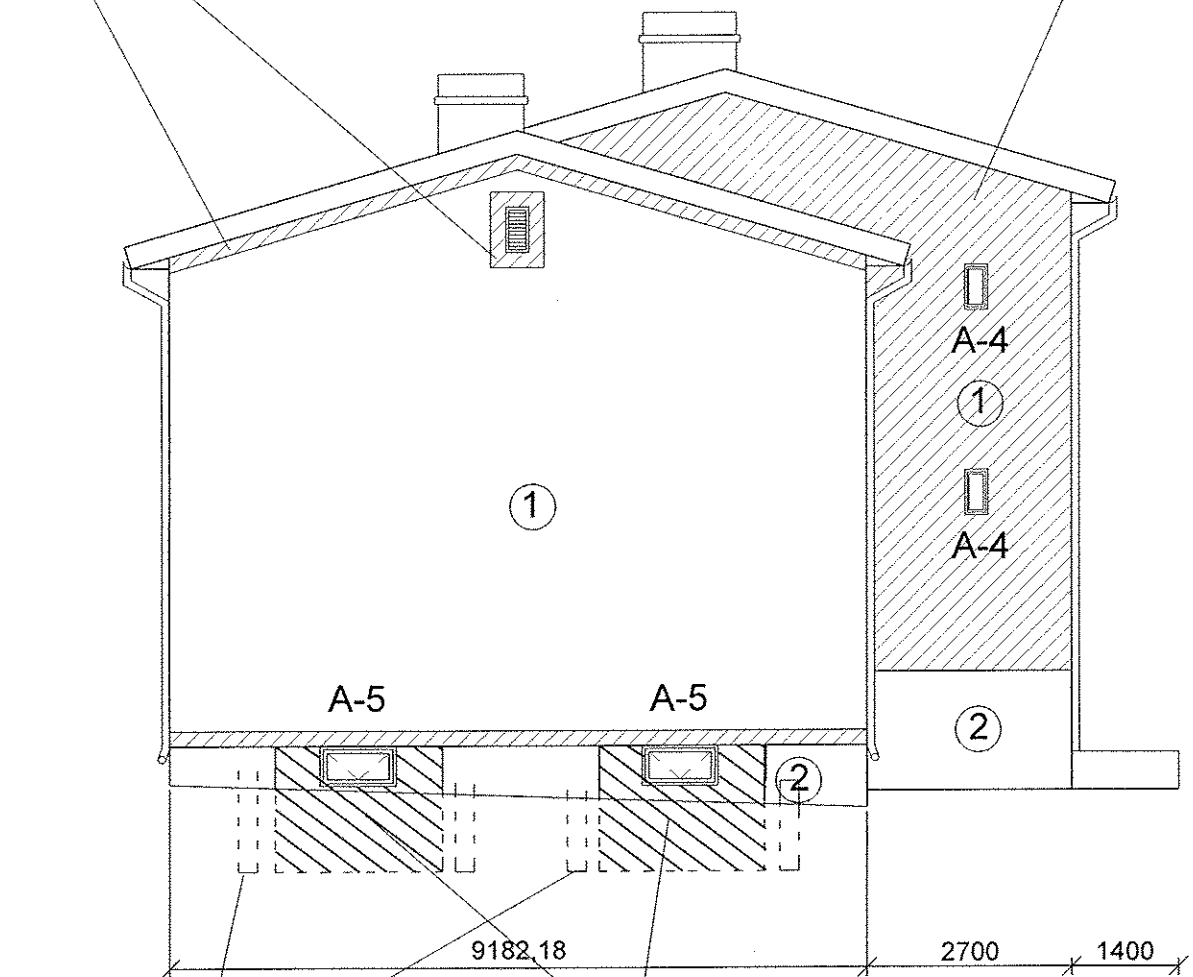

KIVIVILL
TULETÖKKESEKTSIOONI PIIRIDE VAHEL

KIVIVILLA RIBA 200mm
TULETÖKKESEKTSIOONI PIIRIL

LAMMUTATAVAD TUGIMÜÜRID

KINNILAOTAVAD AVAD
FIBO 5 300mm PLOKKIDEGA
JA KROHVIDA MÕLEMALT POOLT
SOOJUSTATAKSE KOOS SOKLIGA