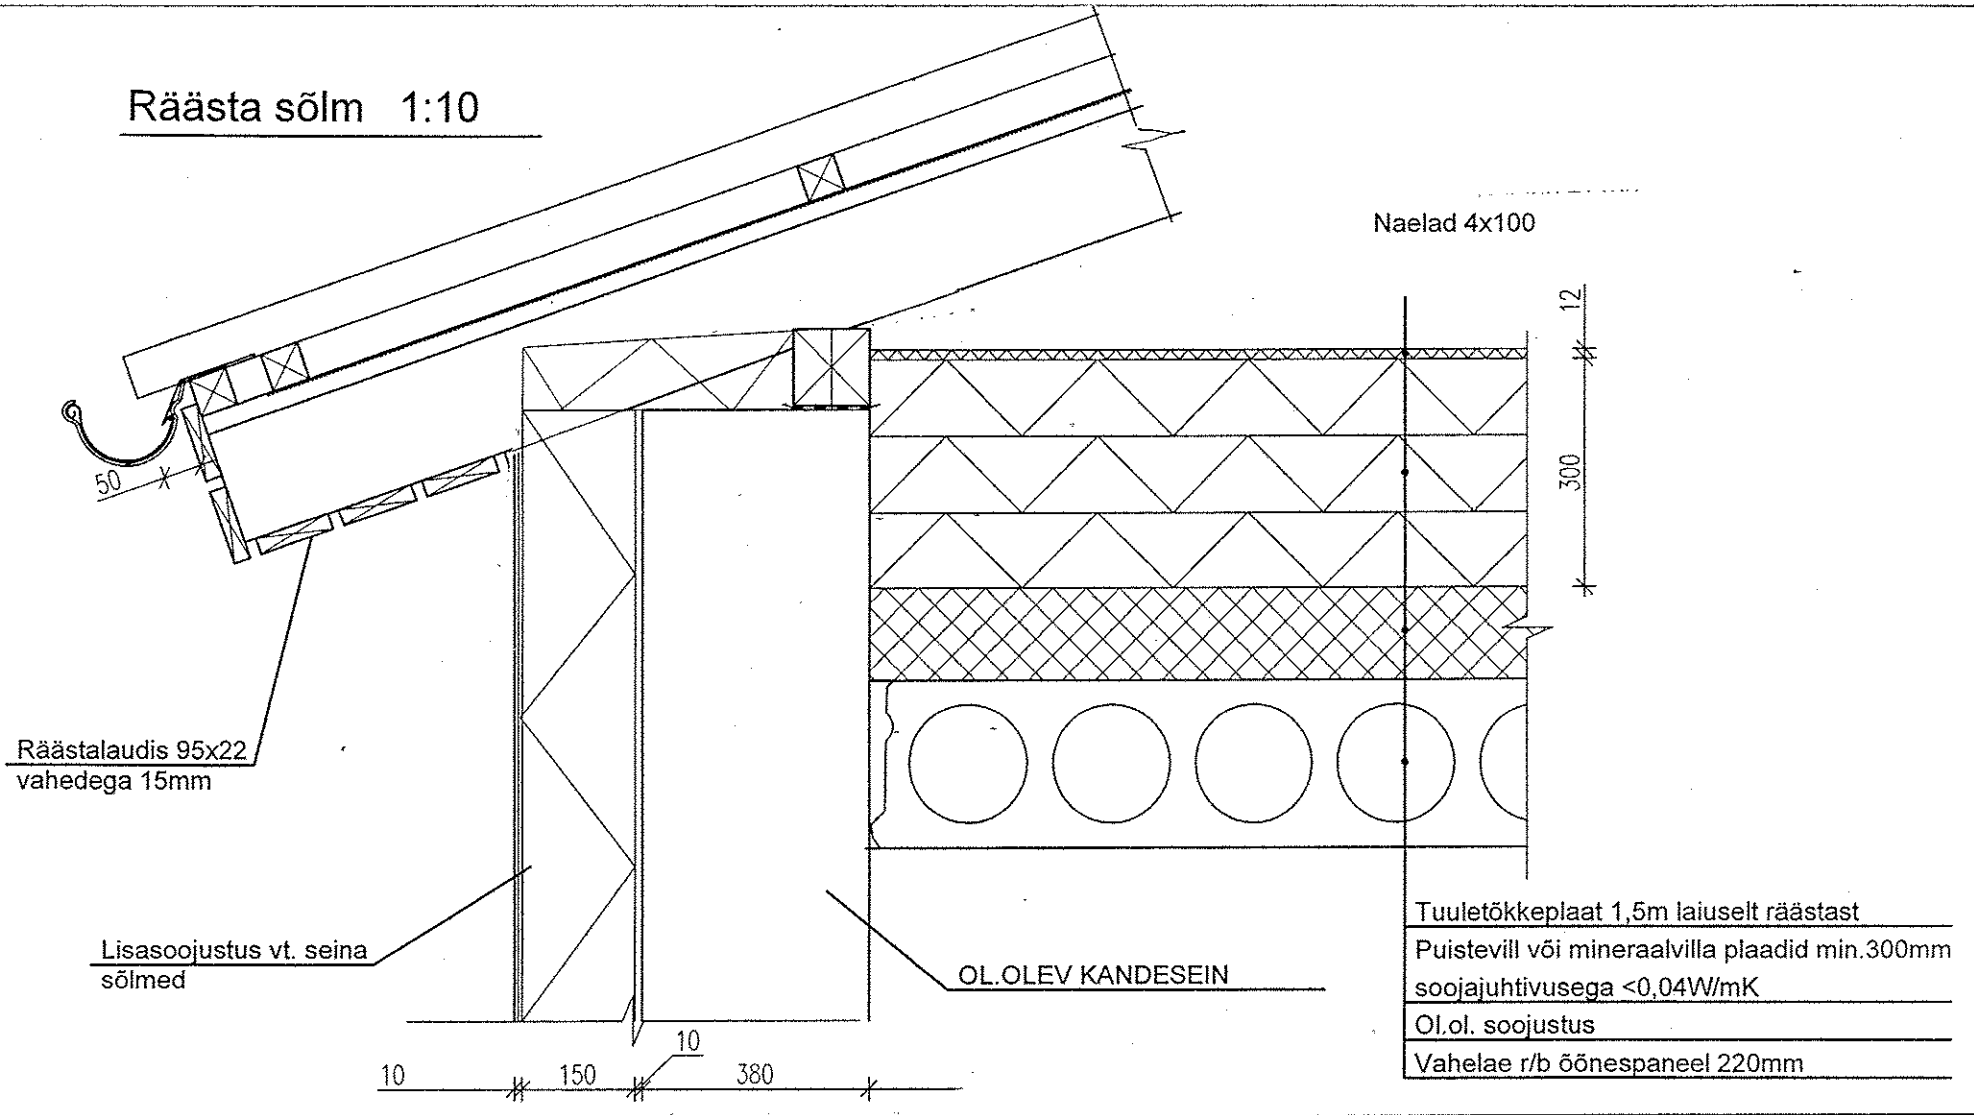

Räästa sõlm 1:10

Naelad 4x100

Räästalaudis 95x22
vahedega 15mm

Lisasoojustus vt. seinä
sõlmed

OL. OLEV KANDESEIN

- Tuuletõkkeplaat 1,5m laiuselt räästast
- Puistevill või mineraalvilla plaadid min. 300mm soojajuhtivusega $<0,04\text{W/mK}$
- Ol. ol. soojustus
- Vahelae r/b õõnespaneel 220mm