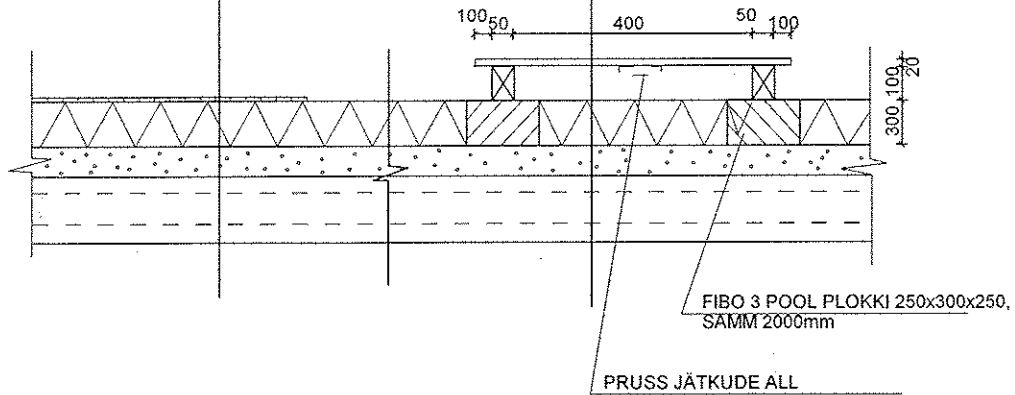

a-a

PÖÖNINGU SOOJUSTUS

TUULETÕKKEPLAAT 13
1500 LAIUSELT RÄASTAS
LISASOOJUSTUS 300
OL.OLEV SOOJUSTUS
OL.OLEV R/B PANEEL

KÄIGUTEE

OSB PLAAT PUNNITUD 22
LAAGID 50x100,
FIBO 3 PLOKK, SAMM 2000
LISASOOJUSTUS 300
OL.OLEV SOOJUSTUS
OL.OLEV R/B PANEEL