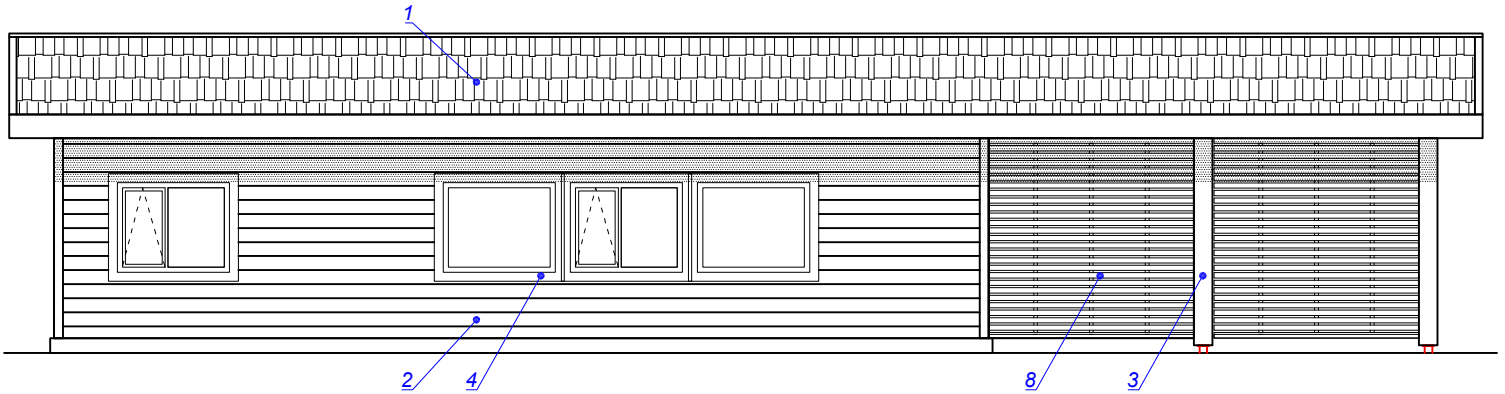

VAADE LÕUNA POOLT

VAADE LÄÄNE POOLT

- 1 PRUUNID KATUSEKIVID
- 2 HELEROHELINE VOODRILAUDIS
- 3 VALGED PUITPOSTID
- 4 VALGED AKNARAAMID, AKENDE JA USTE ÄÄRELAUAD
- 5 ROHELINE VÄLISUKS
- 6 ROHELINE VOODRILAUDIS
- 8 VALGE HÕRE LAUDIS

Objekti nimetus: TÕLLAKUUR		Töö liik:	Töö nr:
Objekti aadress: KÄHRINIIDU, KARULA KÜLA, VALGA VALD		UUSEHITIS	15-2021
Häätare OÜ	TELLIJA: FIE SULEV TRAHVI KÜÜNINIIDU TALU	Joonise nimetus:	Mõõtkava:
Reg.kood 12748672	PROJEKTEERIS: JUHAN LÜÜS	VAATED 2	1:100
MTR nr: EEP003074	TEL: 53 412 617		
Kitse 12, Tõrva 68606	E-kiri: juhan.lyys@gmail.com		
Tel: 53 412 617	KONTROLLIS: HELEN TAMMSALU	Kuupäev:	Joonise number:
juhan.lyys@gmail.com		12.03.2021	AR-5-04