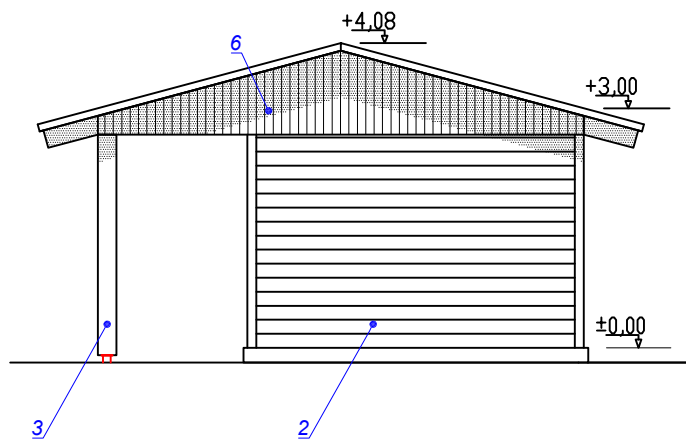

VAADE LÄÄNE POOLT

- 1 PRUUNID KATUSEKIVID
- 2 HELEROHELINE VOODRILAUDIS
- 3 VALGED PUITPOSTID
- 4 VALGED AKNARAAMID, AKENDE JA USTE ÄÄRELAUAD
- 5 ROHELINE VÄLISUKS
- 6 ROHELINE VOODRILAUDIS
- 8 VALGE HÕRE LAUDIS

Objekti nimetus: TÕLLAKUUR		Töö liik:	Töö nr:
Objekti aadress: KÄHRINIIDU, KARULA KÜLA, VALGA VALD		UUSEHITIS	15-2021
Häätare OÜ	TELLIJA: FIE SULEV TRAHVI KÜÜNINIIDU TALU	Joonise nimetus:	Mõõtkava:
Reg.kood 12748672	PROJEKTEERIS: JUHAN LÜÜS	VAATED 2	1:100
MTR nr: EEP003074	TEL: 53 412 617		
Kitse 12, Tõrva 68606	E-kiri: juhan.lyys@gmail.com		
Tel: 53 412 617	KONTROLLIS: HELEN TAMMSALU	Kuupäev:	Joonise number:
juhan.lyys@gmail.com		12.03.2021	AR-5-04