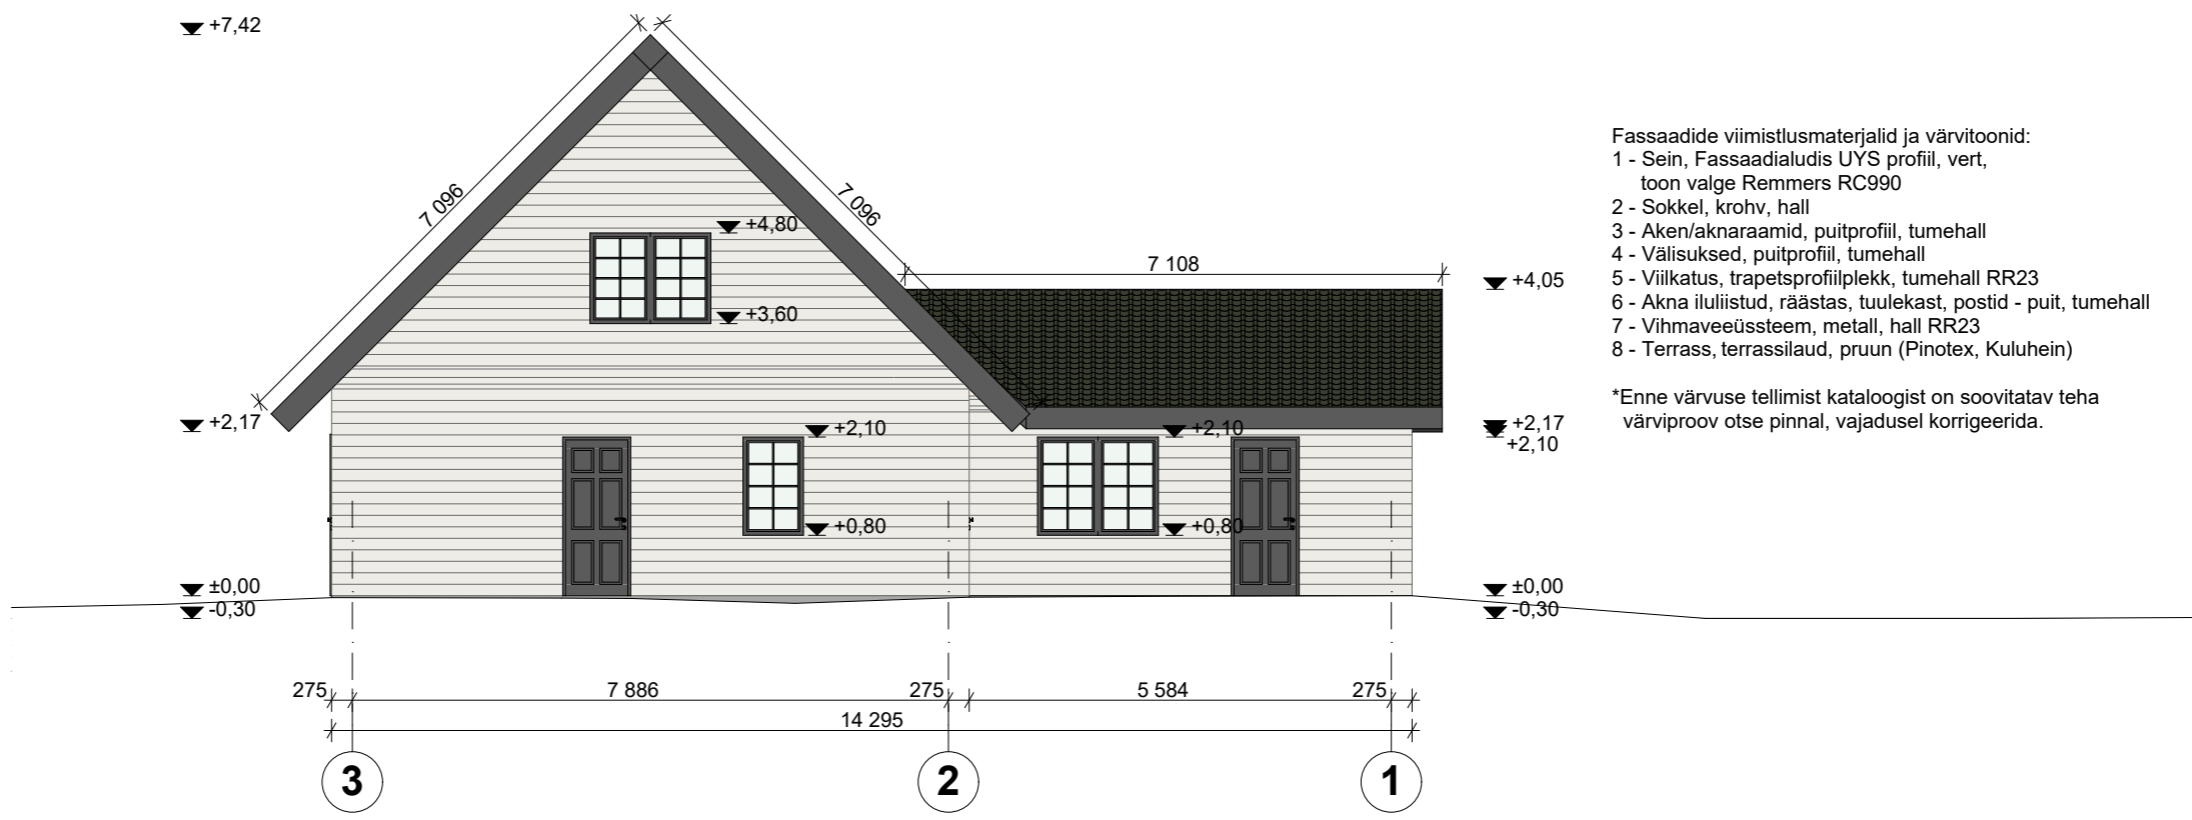

1. Fassaadide viimistlusmaterjalid ja värvitoonid:
1. 1 - Sein, Fassaadialudis UYS profiil, vert, toon valge Remmers RC990
  2. 2 - Sokkel, krohv, hall
  3. 3 - Aken/aknaraamid, puitprofiil, tumehall
  4. 4 - Välisüksed, puitprofiil, tumehall
  5. 5 - Viilkatus, trapetsprofiilplekk, tumehall RR23
  6. 6 - Akna iluistud, räästas, tuulekast, postid - puit, tumehall
  7. 7 - Vihmaveeüsteem, metall, hall RR23
  8. 8 - Terrass, terrassilaud, pruun (Pinotex, Kuluhein)

*Enne värvuse tellimist kataloogist on soovitatav teha värviproov otse pinnal, vajadusel korrigeerida.