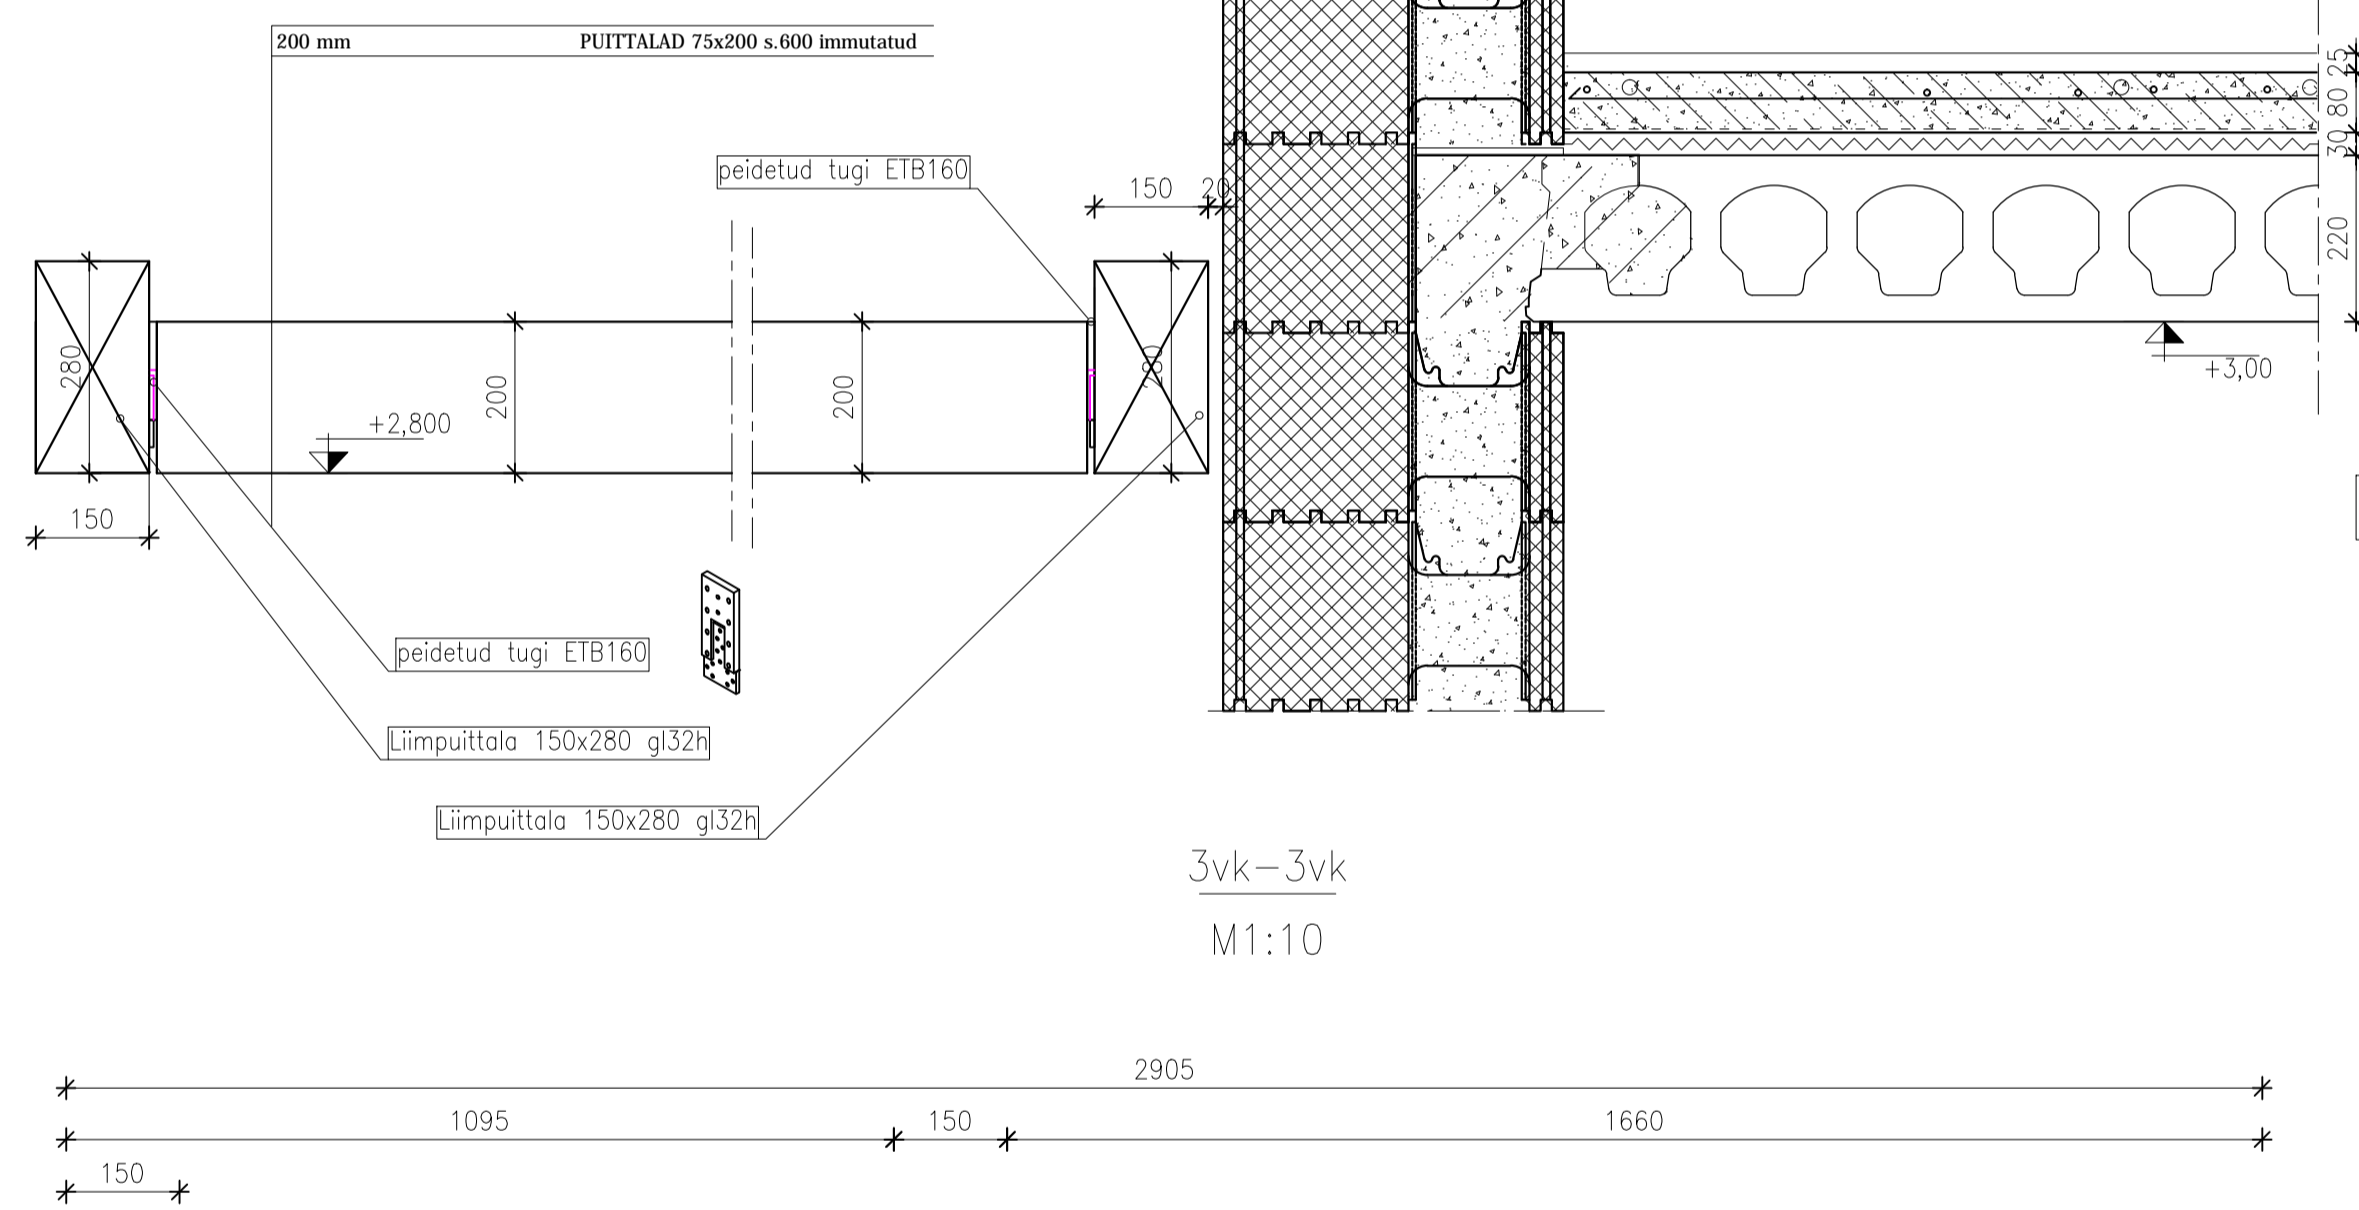

Varikatuste lõiked
M 1:10

VÄLISVIIMISLTLUS VT. ARH OSA
450 mm
TERMOPLÖKK 450 250+150+50
SISEVIIMISLTLUS VT. ARH OSA

1vk-1vk
M1:10

2vk-2vk
M1:10

VÄLISVIIMISLTLUS VT. ARH OSA
450 mm
TERMOPLÖKK 450 250+150+50
SISEVIIMISLTLUS VT. ARH OSA

3vk-3vk
M1:10

2x SBS KATTE VASTAVALT VE40 KATUSEKLASSILE
VEEKINDEL VINEER d=20mm
ERINEVA KÕRGUSEGA PUITROOVID KALLETE ANDMISEKS
PUITSÕRESTIK H=630mm s.600
PUITVOODERDUS

4vk-4vk
M1:10

5vk-5vk
M1:10

2x SBS KATTE VASTAVALT VE40 KATUSEKLASSILE
VEEKINDEL VINEER d=20mm
ERINEVA KÕRGUSEGA PUITROOVID KALLETE ANDMISEKS
PUITSÕRESTIK H=630mm s.600
PUITVOODERDUS