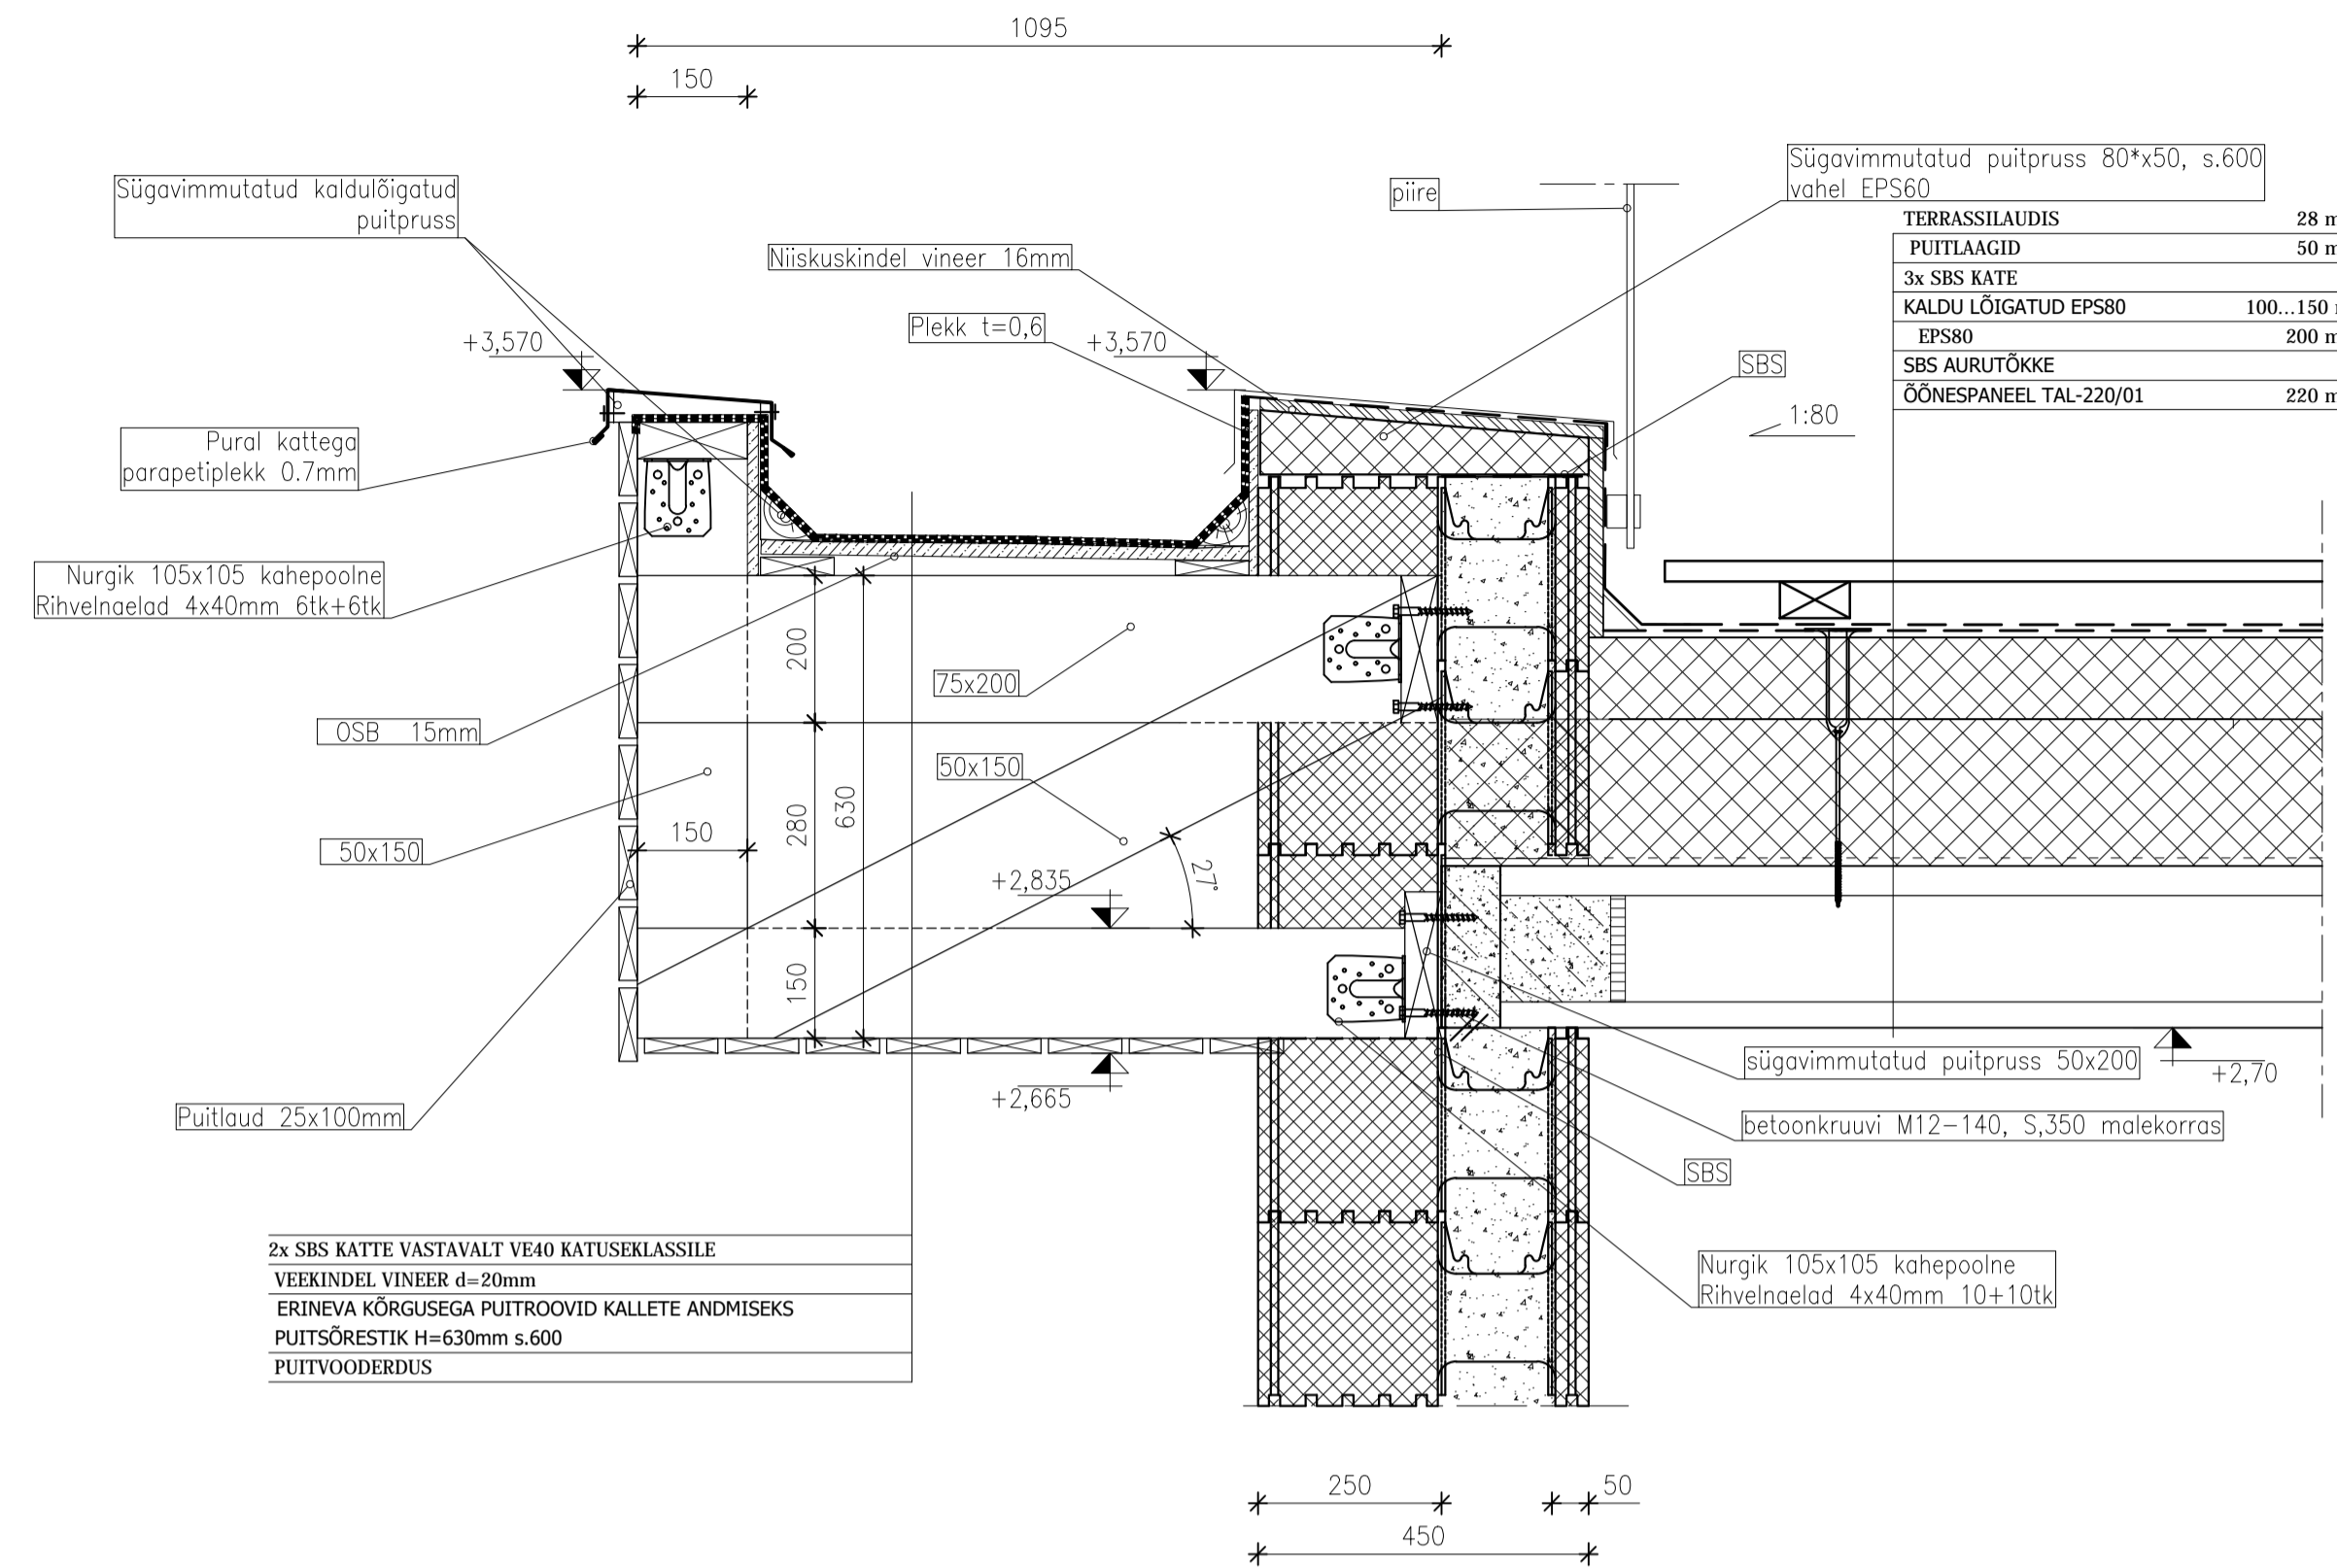

Varikatuste lõiked
M 1:10

VÄLISVIIMISLTLUS VT. ARH OSA
450 mm
TERMOPLÖKK 450 250+150+50
SISEVIIMISLTLUS VT. ARH OSA

1vk-1vk
M1:10

2vk-2vk
M1:10

VÄLISVIIMISLTLUS VT. ARH OSA
450 mm
TERMOPLÖKK 450 250+150+50
SISEVIIMISLTLUS VT. ARH OSA

3vk-3vk
M1:10

2x SBS KATTE VASTAVALT VE40 KATUSEKLASSILE
VEEKINDEL VINEER d=20mm
ERINEVA KÕRGUSEGA PUITROOVID KALLETE ANDMISEKS
PUITSÕRESTIK H=630mm s.600
PUITVOODERDUS

4vk-4vk
M1:10

5vk-5vk
M1:10

2x SBS KATTE VASTAVALT VE40 KATUSEKLASSILE
VEEKINDEL VINEER d=20mm
ERINEVA KÕRGUSEGA PUITROOVID KALLETE ANDMISEKS
PUITSÕRESTIK H=630mm s.600
PUITVOODERDUS