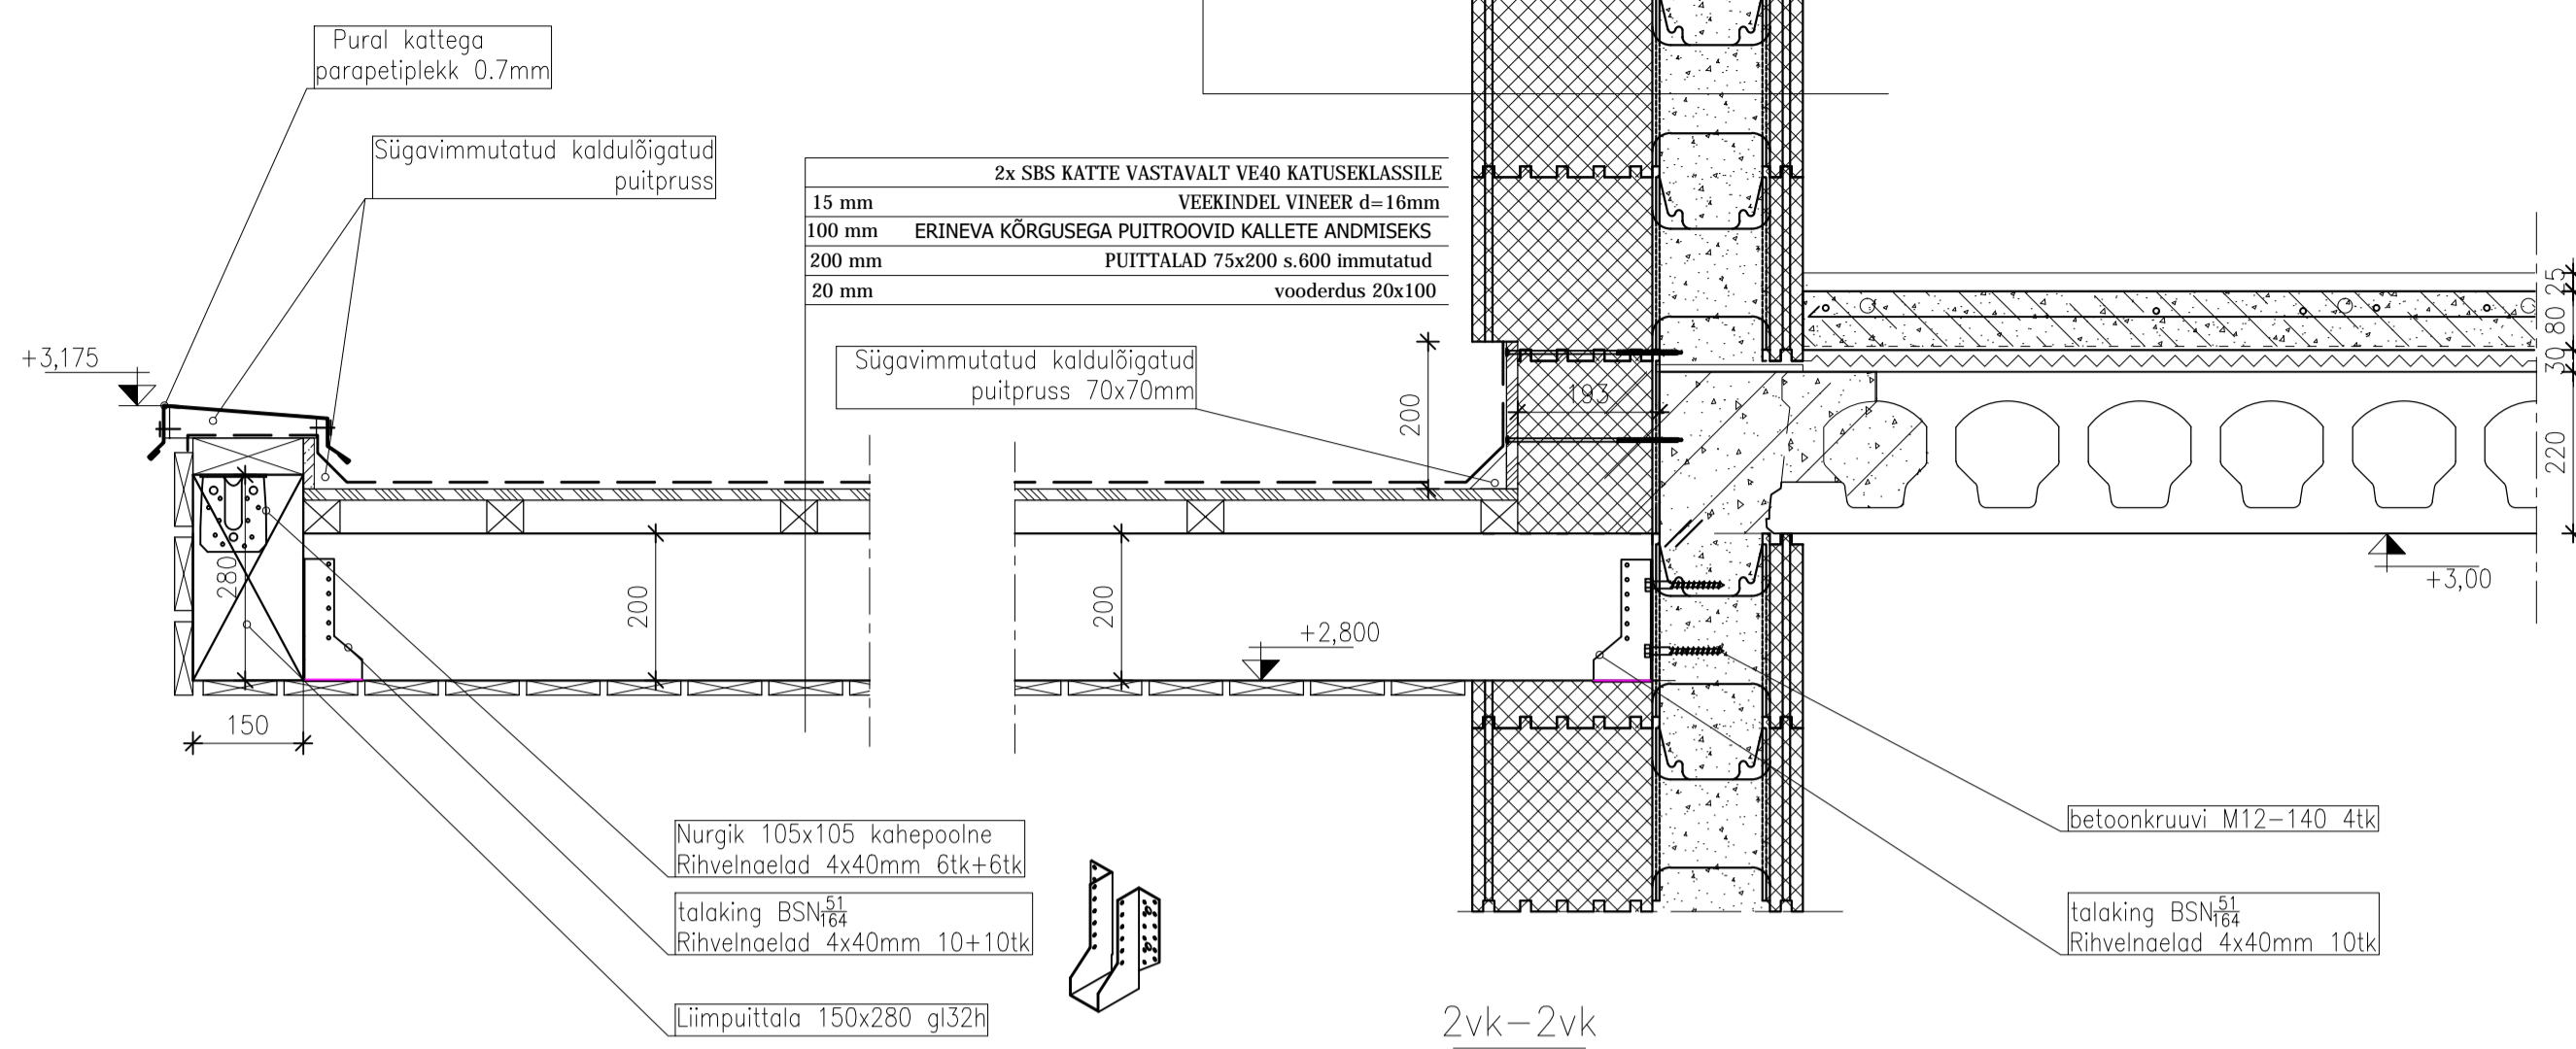

Varikatuste lõiked
M 1:10

VÄLISVIIMISLTLUS VT. ARH OSA
450 mm
TERMOPLÖKK 450 250+150+50
SISEVIIMISLTLUS VT. ARH OSA

1vk-1vk
M1:10

2vk-2vk
M1:10

VÄLISVIIMISLTLUS VT. ARH OSA
450 mm
TERMOPLÖKK 450 250+150+50
SISEVIIMISLTLUS VT. ARH OSA

3vk-3vk
M1:10

2x SBS KATTE VASTAVALT VE40 KATUSEKLASSILE
VEEKINDEL VINEER d=20mm
ERINEVA KÕRGUSEGA PUITROOVID KALLETE ANDMISEKS
PUITSÕRESTIK H=630mm s.600
PUITVOODERDUS

4vk-4vk
M1:10

5vk-5vk
M1:10

2x SBS KATTE VASTAVALT VE40 KATUSEKLASSILE
VEEKINDEL VINEER d=20mm
ERINEVA KÕRGUSEGA PUITROOVID KALLETE ANDMISEKS
PUITSÕRESTIK H=630mm s.600
PUITVOODERDUS