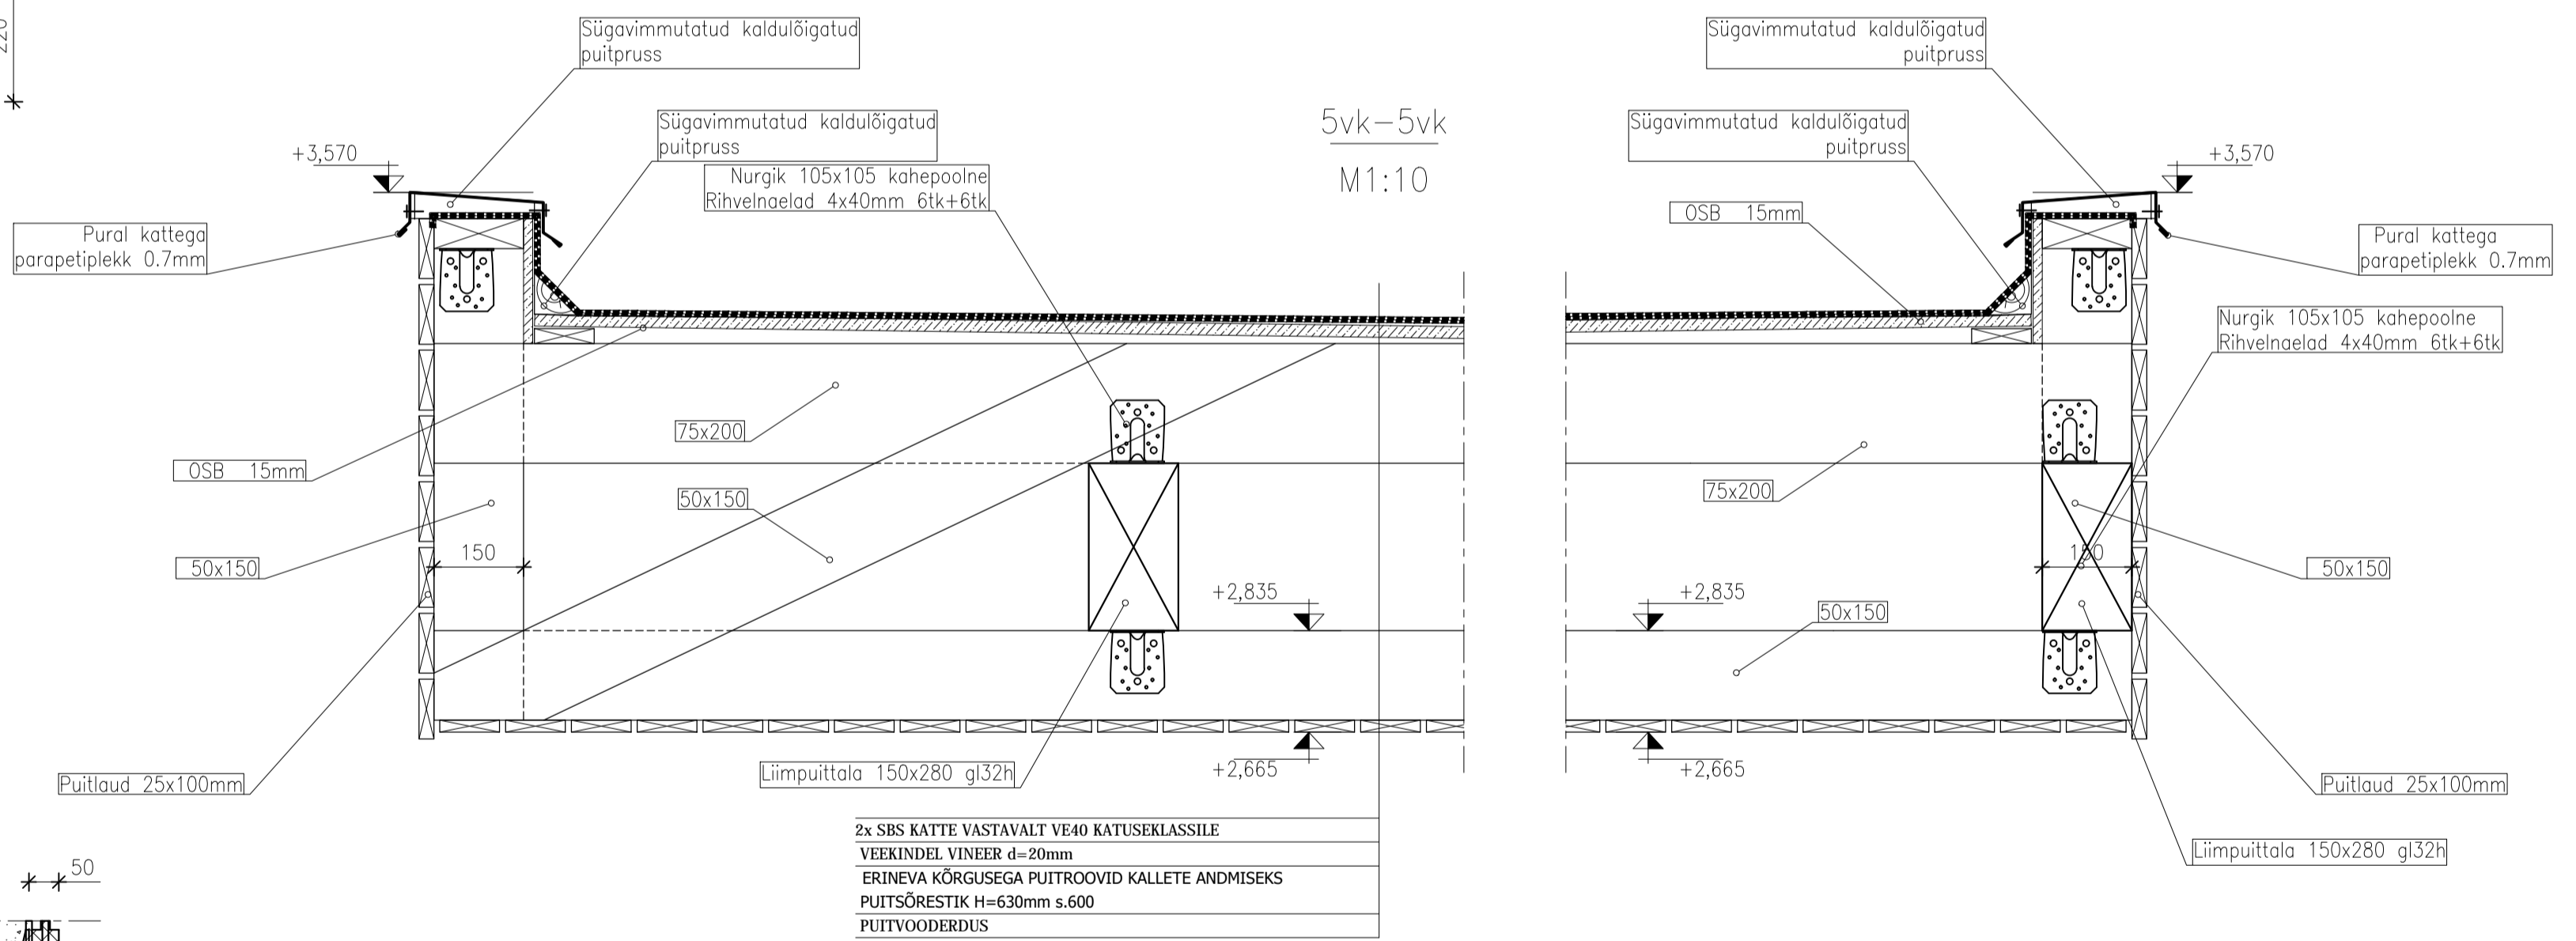

Varikatuste lõiked
M 1:10

VÄLISVIIMISLTLUS VT. ARH OSA
450 mm
TERMOPLÖKK 450 250+150+50
SISEVIIMISLTLUS VT. ARH OSA

1vk-1vk
M1:10

2vk-2vk
M1:10

VÄLISVIIMISLTLUS VT. ARH OSA
450 mm
TERMOPLÖKK 450 250+150+50
SISEVIIMISLTLUS VT. ARH OSA

3vk-3vk
M1:10

2x SBS KATTE VASTAVALT VE40 KATUSEKLASSILE
VEEKINDEL VINEER d=20mm
ERINEVA KÕRGUSEGA PUITROOVID KALLETE ANDMISEKS
PUITSÕRESTIK H=630mm s.600
PUITVOODERDUS

4vk-4vk
M1:10

5vk-5vk
M1:10

2x SBS KATTE VASTAVALT VE40 KATUSEKLASSILE
VEEKINDEL VINEER d=20mm
ERINEVA KÕRGUSEGA PUITROOVID KALLETE ANDMISEKS
PUITSÕRESTIK H=630mm s.600
PUITVOODERDUS

Päikse varju kinnitus
M1:10