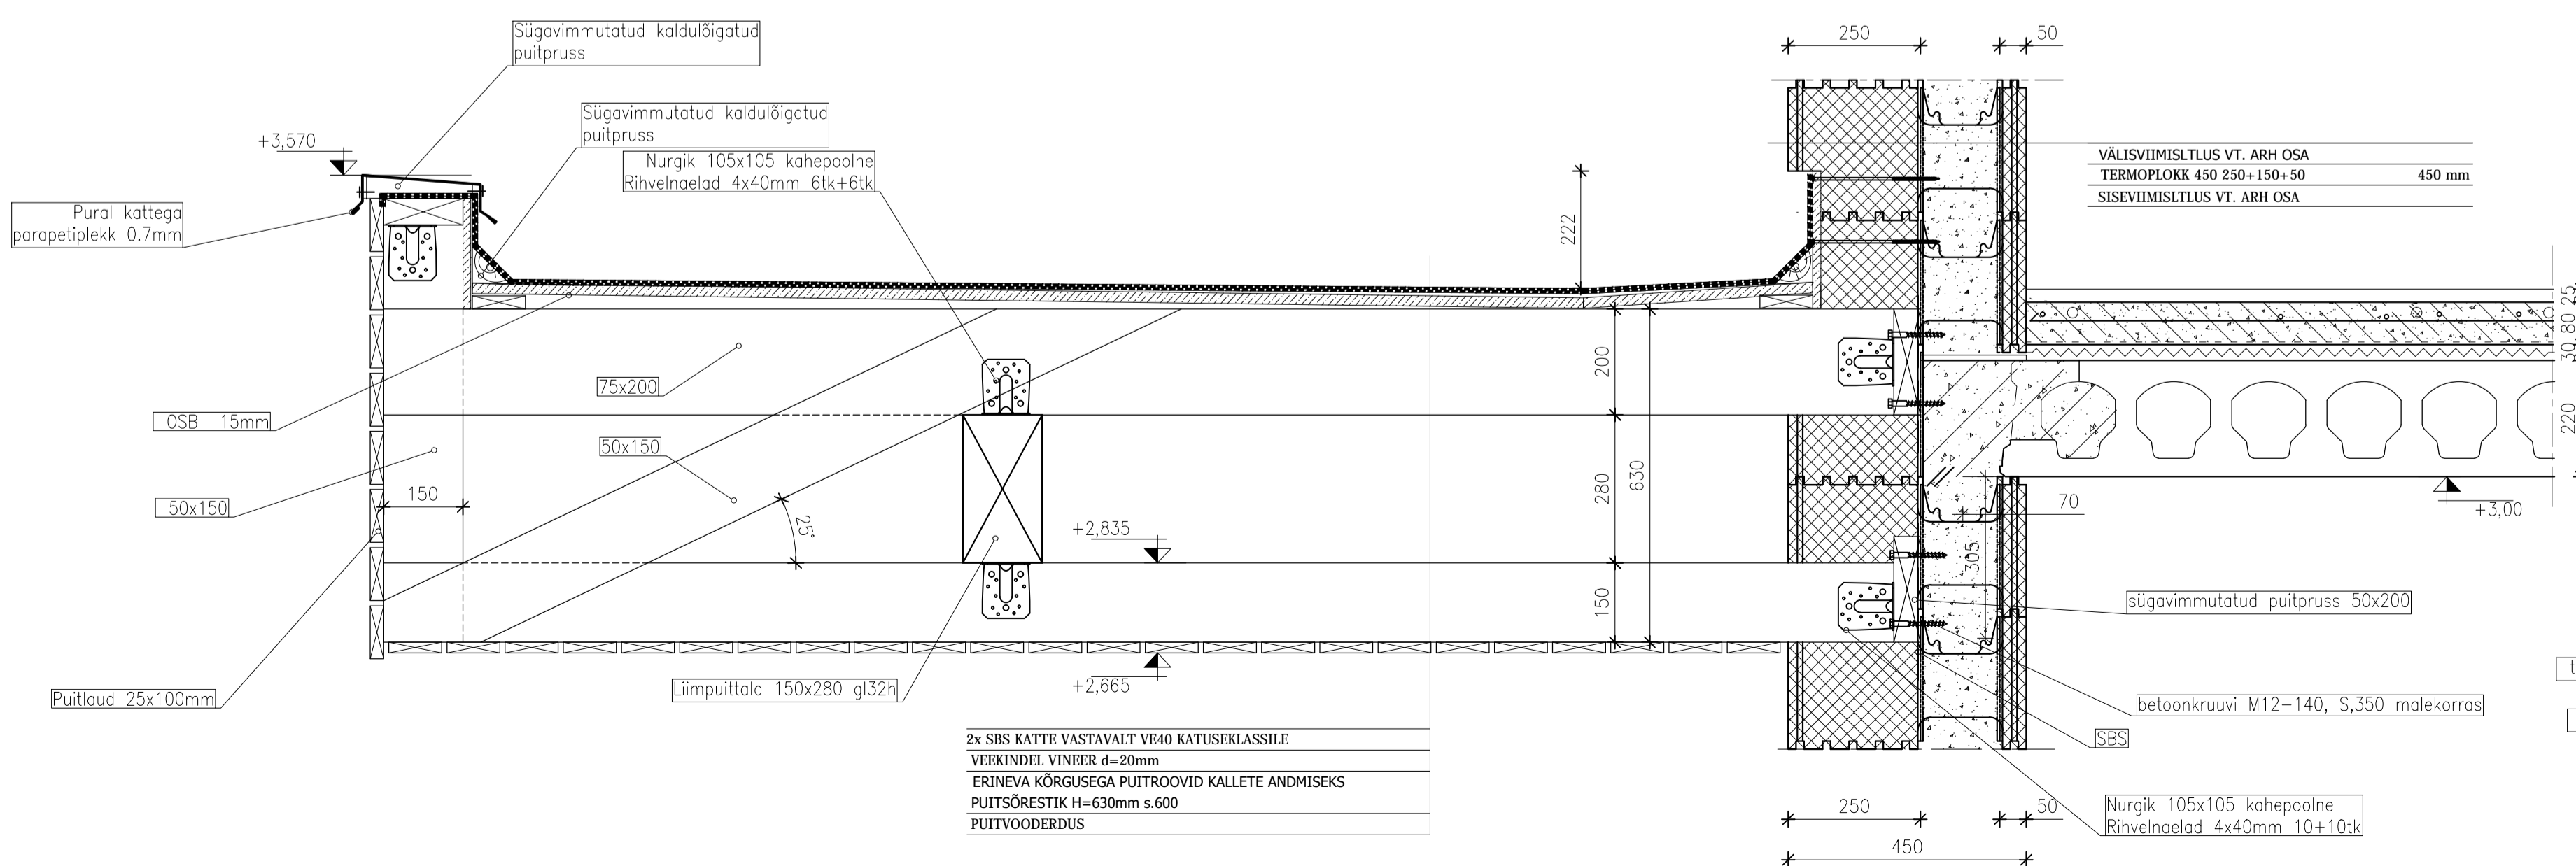

Varikatuste lõiked
M 1:10

VÄLISVIIMISLTLUS VT. ARH OSA
450 mm
TERMOPLÖKK 450 250+150+50
SISEVIIMISLTLUS VT. ARH OSA

1vk-1vk
M1:10

2vk-2vk
M1:10

VÄLISVIIMISLTLUS VT. ARH OSA
450 mm
TERMOPLÖKK 450 250+150+50
SISEVIIMISLTLUS VT. ARH OSA

3vk-3vk
M1:10

2x SBS KATTE VASTAVALT VE40 KATUSEKLASSILE
VEEKINDEL VINEER d=20mm
ERINEVA KÕRGUSEGA PUITROOVID KALLETE ANDMISEKS
PUITSÕRESTIK H=630mm s.600
PUITVOODERDUS

4vk-4vk
M1:10

5vk-5vk
M1:10

2x SBS KATTE VASTAVALT VE40 KATUSEKLASSILE
VEEKINDEL VINEER d=20mm
ERINEVA KÕRGUSEGA PUITROOVID KALLETE ANDMISEKS
PUITSÕRESTIK H=630mm s.600
PUITVOODERDUS

Päikse varju kinnitus
M1:10