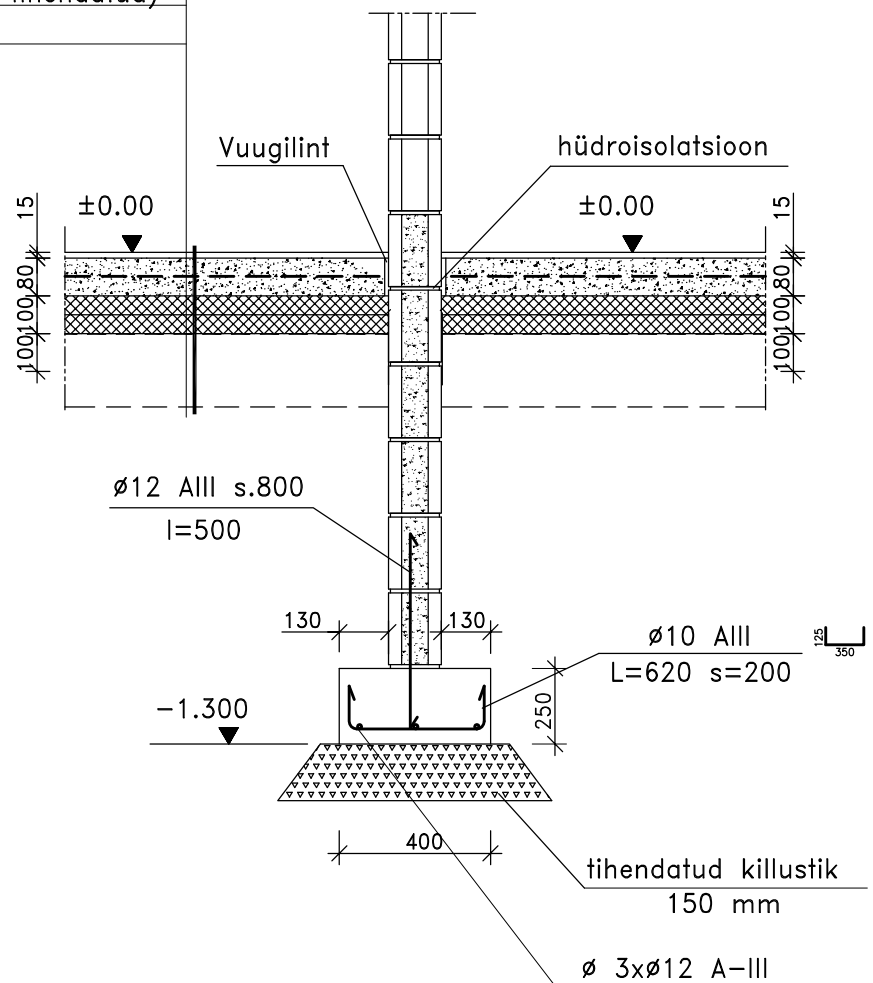

Põrandakate 15mm

Põranda plaat 80 mm C25/30

armatuurvõrk Ø6 AIII 150x150

Vahtplast EPS 120 150 mm

Ehituskile

Liivaallus 300mm (korralikult tihendatud)
tihendatud mineraalpinnas

Märkused:

1.Käesolevat joonist vt. koos joonisega A-3.