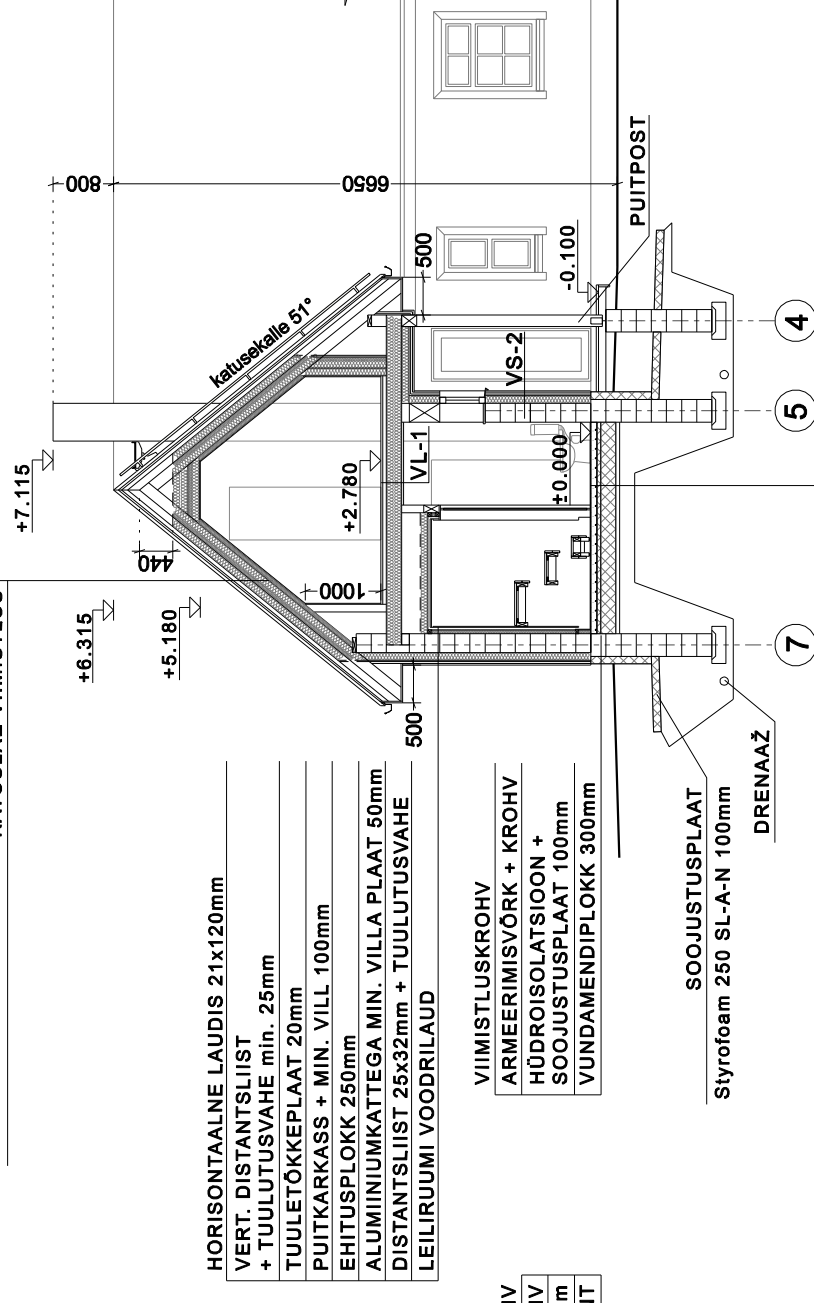

### LÕIGE 1-1

KATUSEKATE: KIVIPROFIIL PLEKK
ROOVITIS 100x32 mm (samm vastavalt katusekattele)
TUULUTUSLIISTUD 50x50mm
ALUSKATE-TUULETÕKE
SARIKA KÕRGENDUS 100mm + MIN. VILL 50+50mm
SARIKAS 50x150mm, samm 600mm
+ MIN. VILL 150mm
AURUTÕKE
PRUSS 50x50mm + MIN. VILL 50mm
EHITUSPLAAT / SISEVOODRILAUD
KATUSLAE VIIMISTLUS

HORISONTAALNE LAUDIS 21x120mm
VERT. DISTANTSLIIST
+ TUULUTUSVAHE min. 25mm
TUULETÕKKEPLAAT 20mm
PUITKARKASS + MIN. VILL 150mm
OLEMASOLEV PALKSEIN Ø ca 120mm
SISEVIIMISTLUS

VIIMISTLUSKROHV
ARMEERIMISVÕRK + KROHV
ARM. BETOON 100mm
OL. OLEV MAAKIVIVUNDAMENT

PÕRANDAKATE
PÕRANDALAUDIS (olemasolev)
PÕRANDATALAD 50x150mm (olemasolev)
+ MIN. VILL 50mm + SOOJUSTUSPLAAT 100mm
ARM. BETOON ca. 120mm (olemasolev)
HÜDROISOLATSIOON (ruberoid) (olemasolev)
ALUSLIIV (olemasolev)
TIHENDATUD PINNAS

HORISONTAALNE LAUDIS 21x120mm
VERT. DISTANTSLIIST
+ TUULUTUSVAHE min. 25mm
TUULETÕKKEPLAAT 20mm
PUITKARKASS + MIN. VILL 100mm
EHITUSPLOKK 250mm
ALUMINIUMKATTEGA MIN. VILLA PLAAT 50mm
DISTANTSLIIST 25x32mm + TUULUTUSVAHE
LEILIRUUMI VOODRILAUD