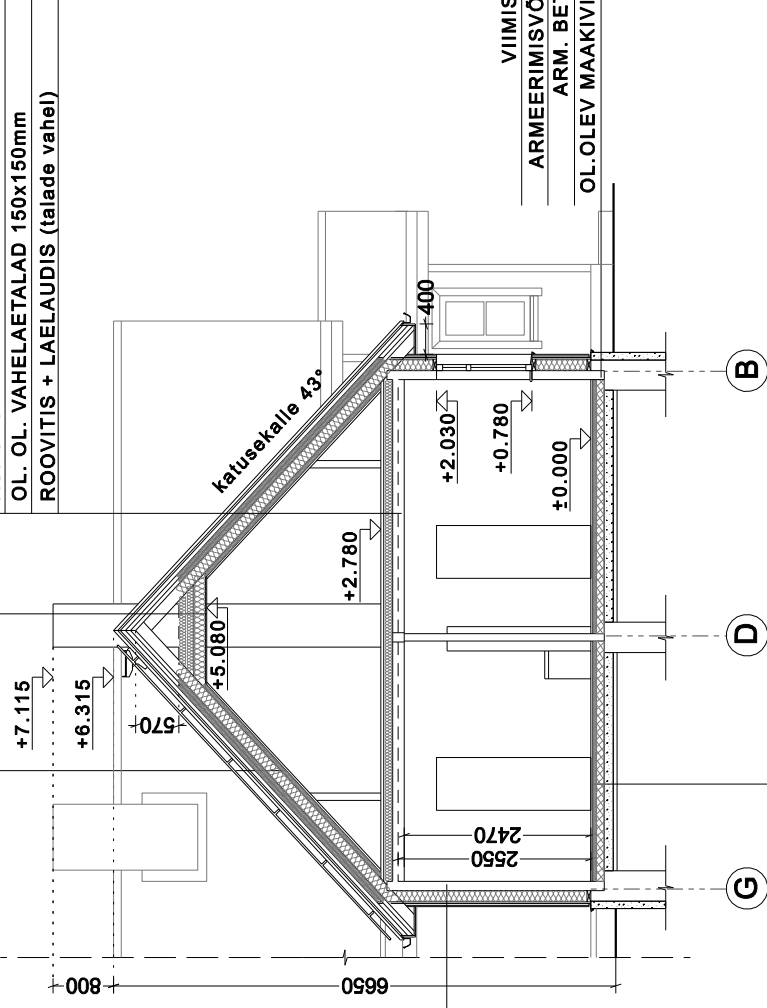

### LÕIGE 1-1

KATUSEKATE: KIVIPROFIIL PLEKK
ROOVITIS 100x32 mm (samm vastavalt katusekattele)
TUULUTUSLIISTUD 50x50mm
ALUSKATE-TUULETÕKE
SARIKA KÕRGENDUS 100mm + MIN. VILL 50+50mm
SARIKAS 50x150mm, samm 600mm
+ MIN. VILL 150mm
AURUTÕKE
PRUSS 50x50mm + MIN. VILL 50mm
EHITUSPLAAT / SISEVOODRILAUD
KATUSLAE VIIMISTLUS

HORISONTAALNE LAUDIS 21x120mm
VERT. DISTANTSLIIST
+ TUULUTUSVAHE min. 25mm
TUULETÕKKEPLAAT 20mm
PUITKARKASS + MIN. VILL 150mm
OLEMASOLEV PALKSEIN Ø ca 120mm
SISEVIIMISTLUS

VIIMISTLUSKROHV
ARMEERIMISVÕRK + KROHV
ARM. BETOON 100mm
OL. OLEV MAAKIVIVUNDAMENT

PÕRANDAKATE
PÕRANDALAUDIS (olemasolev)
PÕRANDATALAD 50x150mm (olemasolev)
+ MIN. VILL 50mm + SOOJUSTUSPLAAT 100mm
ARM. BETOON ca. 120mm (olemasolev)
HÜDROISOLATSIOON (ruberoid) (olemasolev)
ALUSLIIV (olemasolev)
TIHENDATUD PINNAS

### LÕIGE 2-2

KATUSEKATE: KIVIPROFIIL PLEKK
ROOVITIS 100x32 mm (samm vastavalt katusekattele)
TUULUTUSLIISTUD 50x50mm
ALUSKATE-TUULETÕKE
SARIKA KÕRGENDUS 100mm + MIN. VILL 50+50mm
SARIKAS 50x150mm, samm 600mm
+ MIN. VILL 150mm
AURUTÕKE
PRUSS 50x50mm + MIN. VILL 50mm
EHITUSPLAAT / SISEVOODRILAUD
KATUSLAE VIIMISTLUS