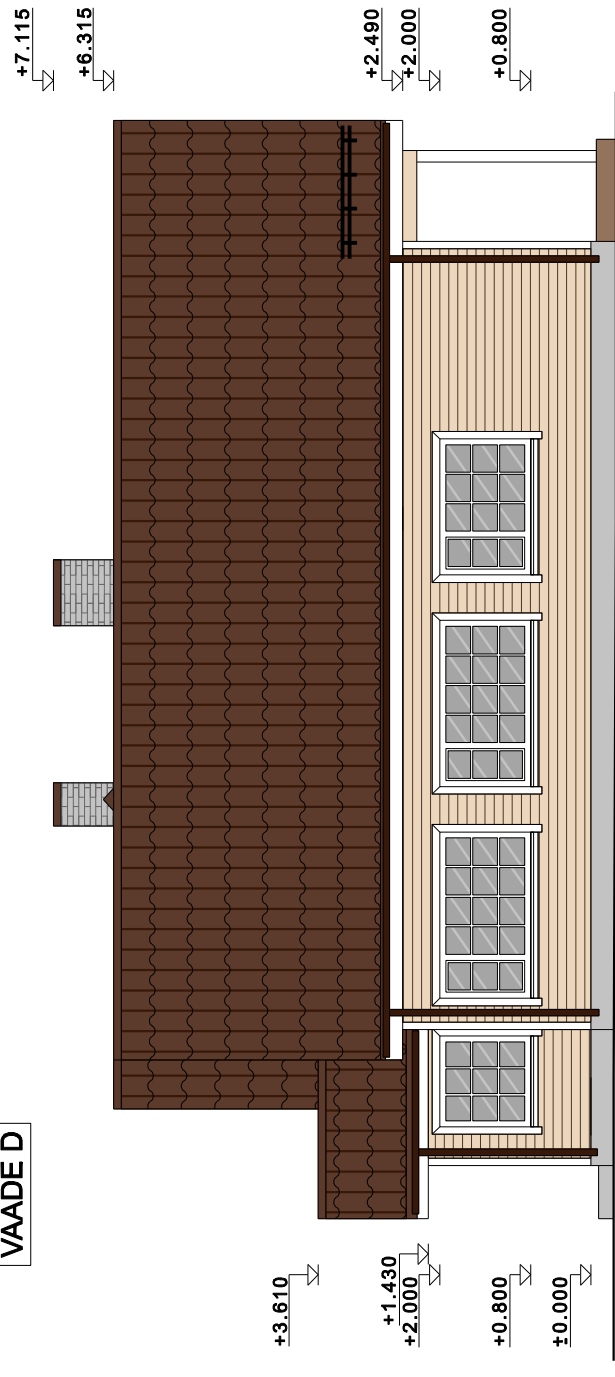

VAADE A

VAADE B

VAADE C

VAADE D

- Sokkel: krohv, hall
- Fassaad: horisontaalne laudis 120mm, beez (nt. Tikkurila 521X)
- Piirdelauad: 100mm, valge
- Aknad ja klaasidega välisüksed: puit- või pvc raam, kahe või kolmekordne klaaspakett, valge
- Välisüks: soojustatud puituks või pvc-kattega metalluks, pruun RR32
- Katusekate: teraskivi profiil, tumepruun
- Vihmaveesüsteem: kandiline, tumepruun RR32
- Akende veeplekid: valge RR20
- Terrass ja rõdu põrand: immutatud terrassilaud- Tugipostid: puitpost, valge
- Rõdu piire: puit, 1100mm kõrge, valge