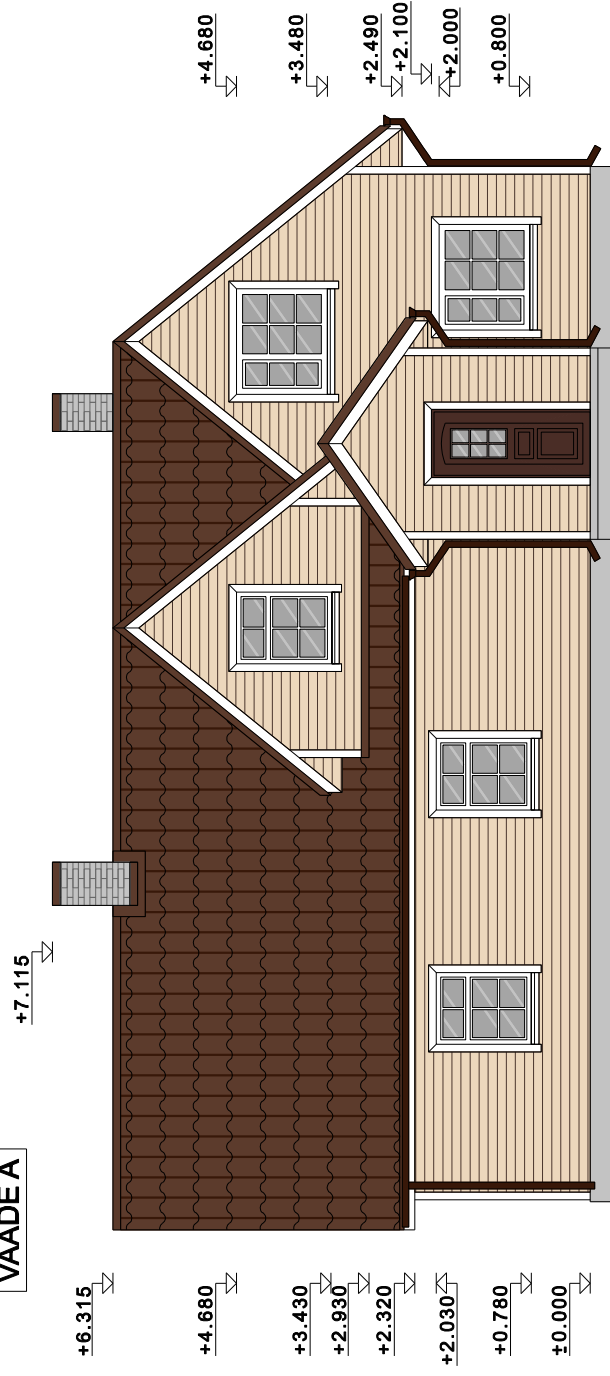

VAADE A

VAADE B

VAADE C

VAADE D

- Sokkel: krohv, hall
- Fassaad: horisontaalne laudis 120mm, beez (nt. Tikkurila 521X)
- Piirdelauad: 100mm, valge
- Aknad ja klaasidega välisüksed: puit- või pvc raam, kahe või kolmekordne klaaspakett, valge
- Välisüks: soojustatud puituks või pvc-kattega metalluks, pruun RR32
- Katusekate: teraskivi profiil, tumepruun
- Vihmaveesüsteem: kandiline, tumepruun RR32
- Akende veeplekid: valge RR20
- Terrass ja rõdu põrand: immutatud terrassilaud- Tugipostid: puitpost, valge
- Rõdu piire: puit, 1100mm kõrge, valge