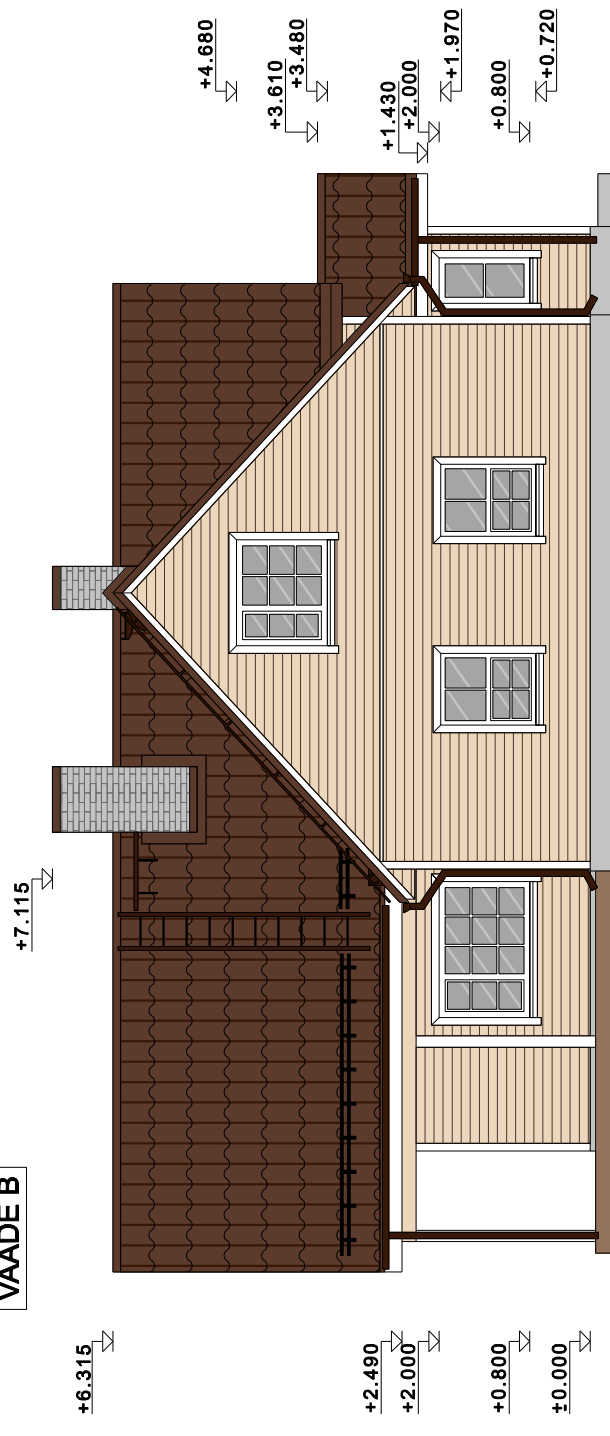

VAADE A

VAADE B

VAADE C

VAADE D

- Sokkel: krohv, hall
- Fassaad: horisontaalne laudis 120mm, beez (nt. Tikkurila 521X)
- Piirdelauad: 100mm, valge
- Aknad ja klaasidega välisüksed: puit- või pvc raam, kahe või kolmekordne klaaspakett, valge
- Välisüks: soojustatud puituks või pvc-kattega metalluks, pruun RR32
- Katusekate: teraskivi profiil, tumepruun
- Vihmaveesüsteem: kandiline, tumepruun RR32
- Akende veeplekid: valge RR20
- Terrass ja rõdu põrand: immutatud terrassilaud- Tugipostid: puitpost, valge
- Rõdu piire: puit, 1100mm kõrge, valge