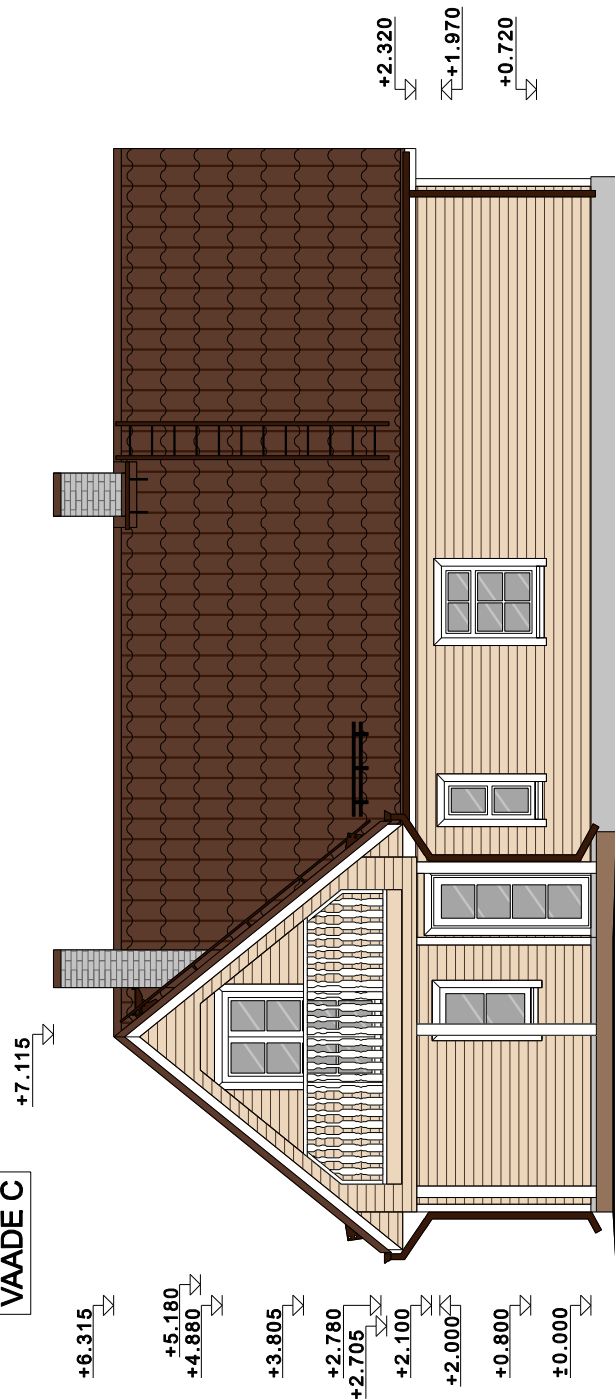

VAADE A

VAADE B

VAADE C

VAADE D

- Sokkel: krohv, hall
- Fassaad: horisontaalne laudis 120mm, beez (nt. Tikkurila 521X)
- Piirdelauad: 100mm, valge
- Aknad ja klaasidega välisüksed: puit- või pvc raam, kahe või kolmekordne klaaspakett, valge
- Välisüks: soojustatud puituks või pvc-kattega metalluks, pruun RR32
- Katusekate: teraskivi profiil, tumepruun
- Vihmaveesüsteem: kandiline, tumepruun RR32
- Akende veeplekid: valge RR20
- Terrass ja rõdu põrand: immutatud terrassilaud- Tugipostid: puitpost, valge
- Rõdu piire: puit, 1100mm kõrge, valge