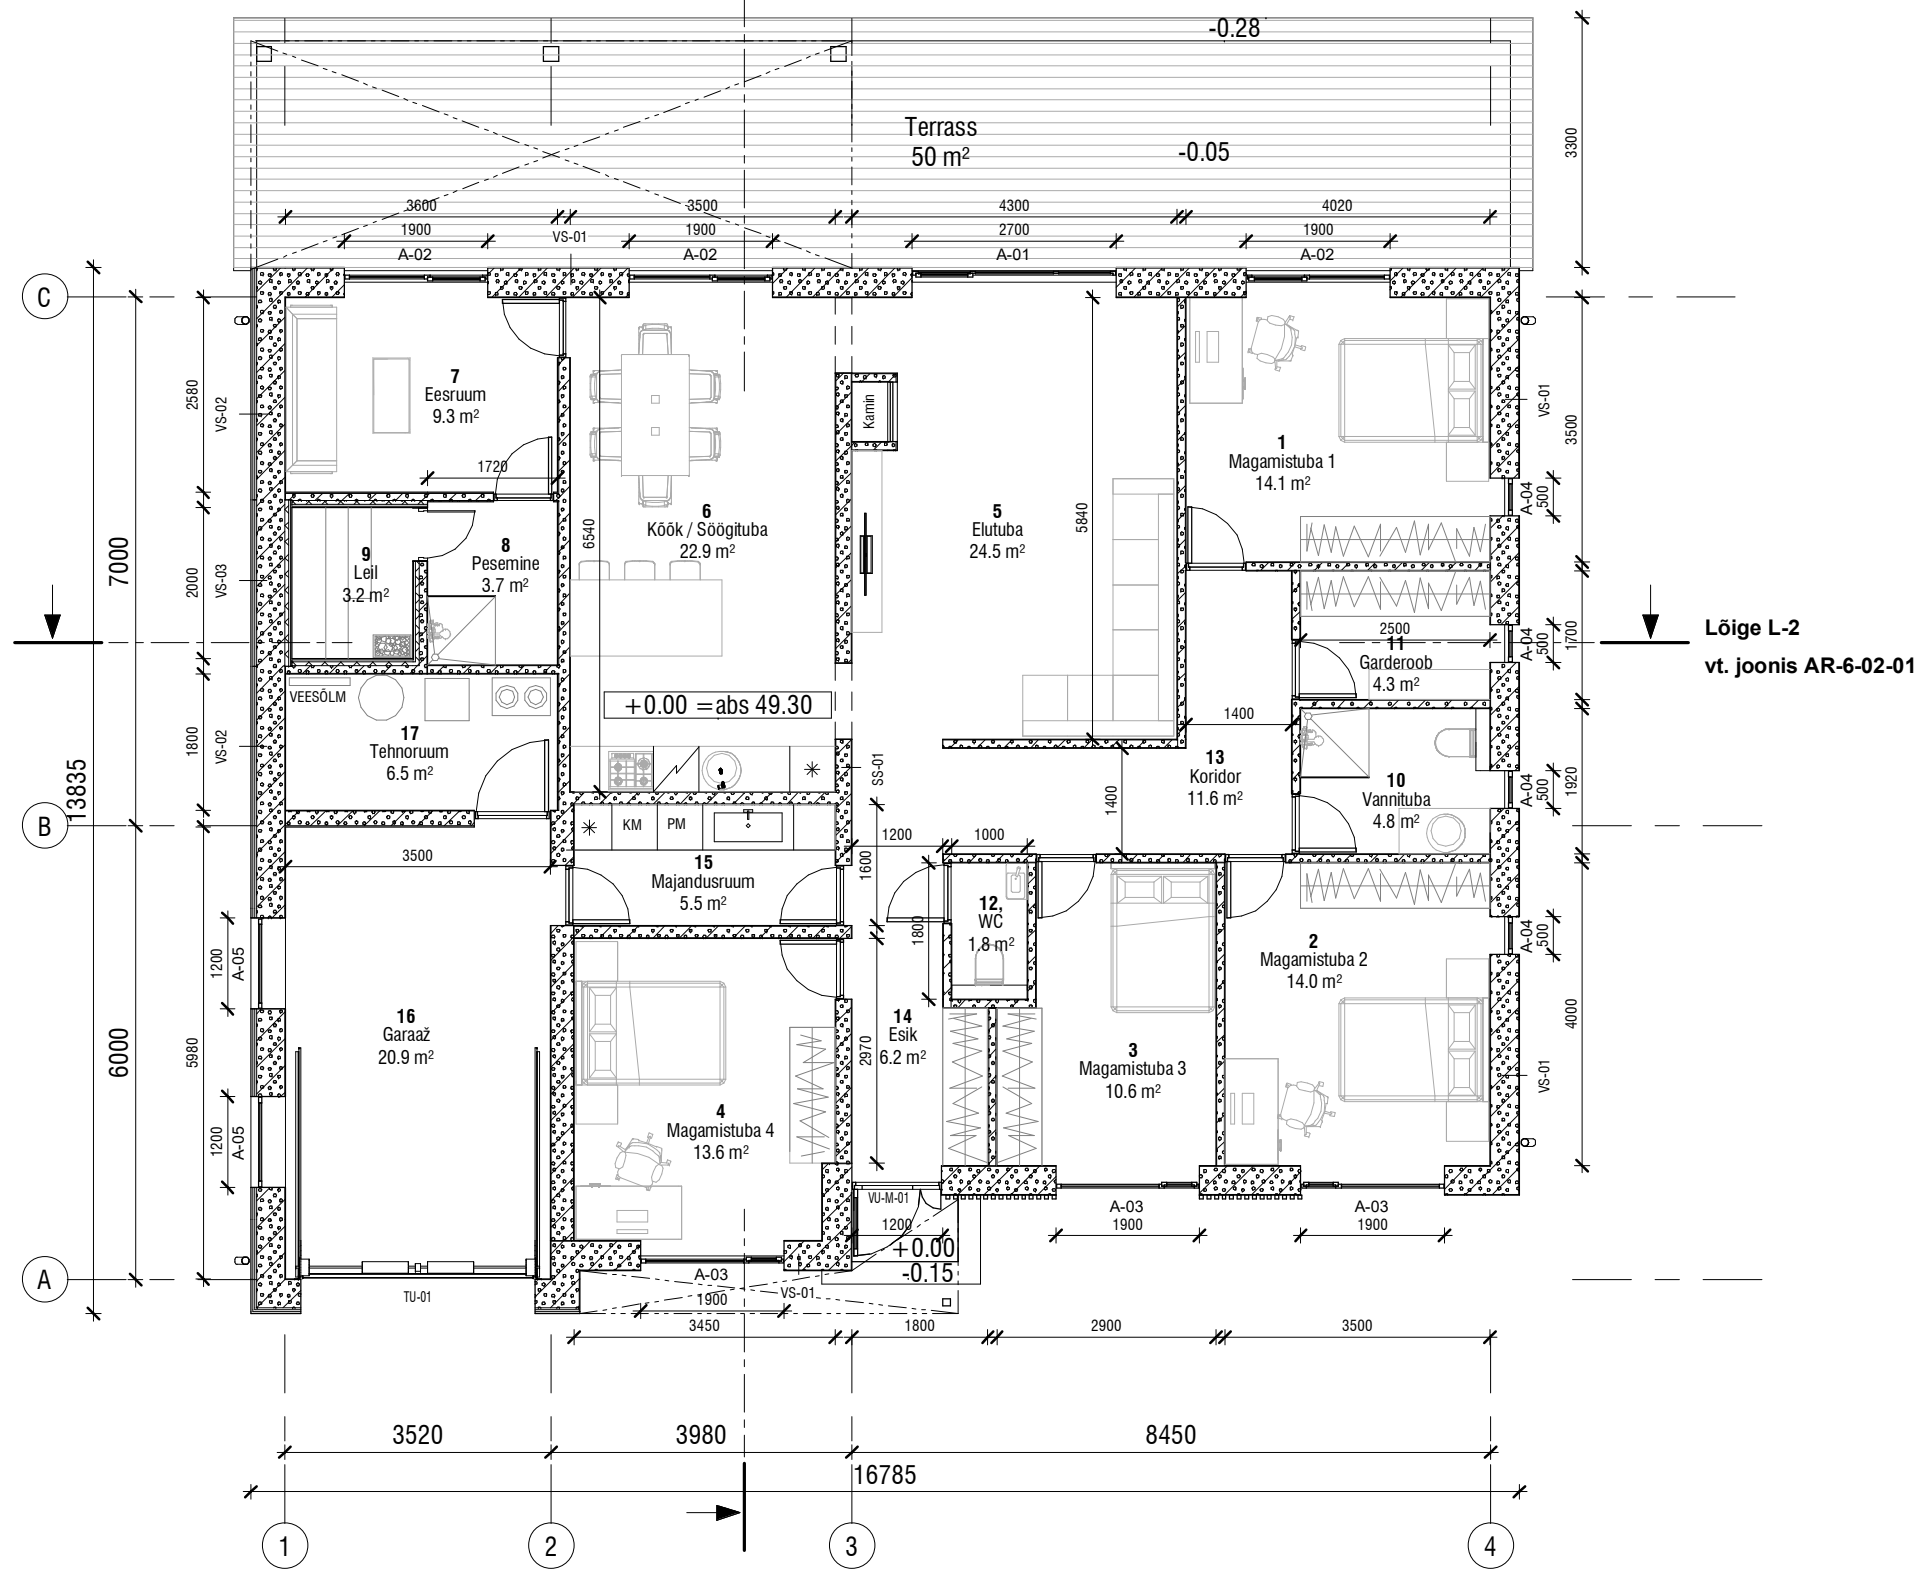

Lõige L-1
vt. joonis AR-6-02-01

Ruumide eksplikatsioon		
Nr.	Ruumi nimetus	s. neto m ²
1	Magamistuba 1	14.1
2	Magamistuba 2	14
3	Magamistuba 3	10.6
4	Magamistuba 4	13.6
5	Elutuba	24.5
6	Köök / Söögituba	22.9
7	Eesruum	9.3
8	Pesemine	3.7
9	Leil	3.2
10	Vannituba	4.8
11	Garderoob	4.3
12	WC	1.8
13	Koridor	11.6
14	Esik	6.2
15	Majandusruum	5.5
16	Garaaž	20.9
17	Tehnoruum	6.5
Kokku:		177.5

Lõige L-2
vt. joonis AR-6-02-01

MÄRKUSED:

- 1.
- 2.
- 3.
- 4.
- 5.
- 6.