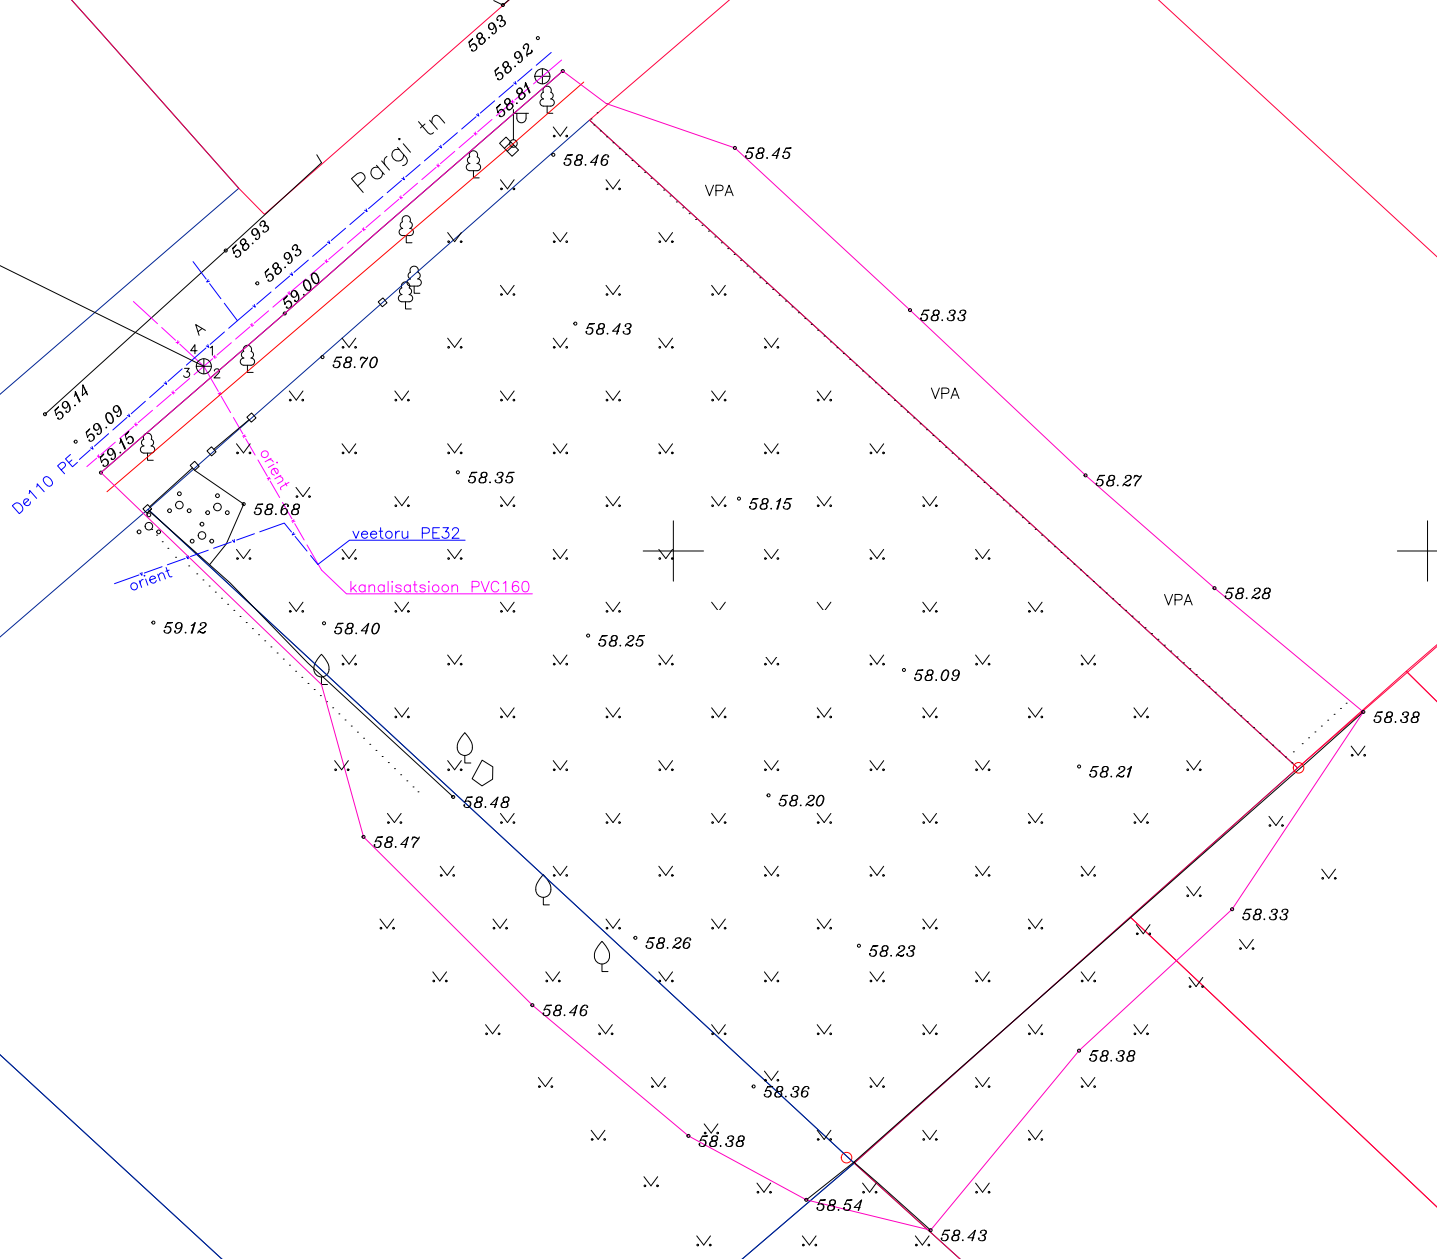

K-1
 560/500 PL/met
 Kaas: 58.92
 Põhi: 57.54
 1. 57.48 ø200 PVC
 2. 57.51 ø160 PVC
 3. 57.48 ø200 PVC
 4. 57.57 ø200 PVC

X=
 Y=

X=
 Y=

MÄRKUSED:
 KOORDINAADID L-EST 97 SÜSTEEMIS
 KÕRGUSED EH2000 SÜSTEEMIS