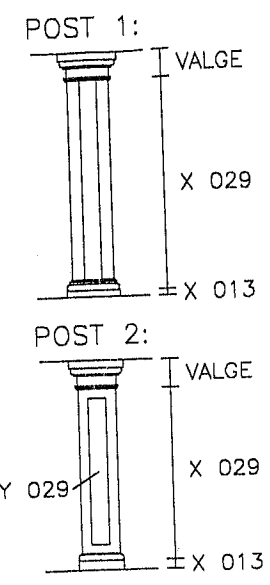

VÄRVITOONID:
 SEINAD - X 004
 TREPIKÜLJED - X 029
 POSTID - X 029
 POSTIDE SOKKEL - X 013
 POSTIDE 2 MUSTRIOSA - Y 029
 (paigutus analoogne olemasolevaga)

VÄRVITOONID ON VALITUD
 TIKKURILA MONICOLOR NOVA
 KATALOOGIST.