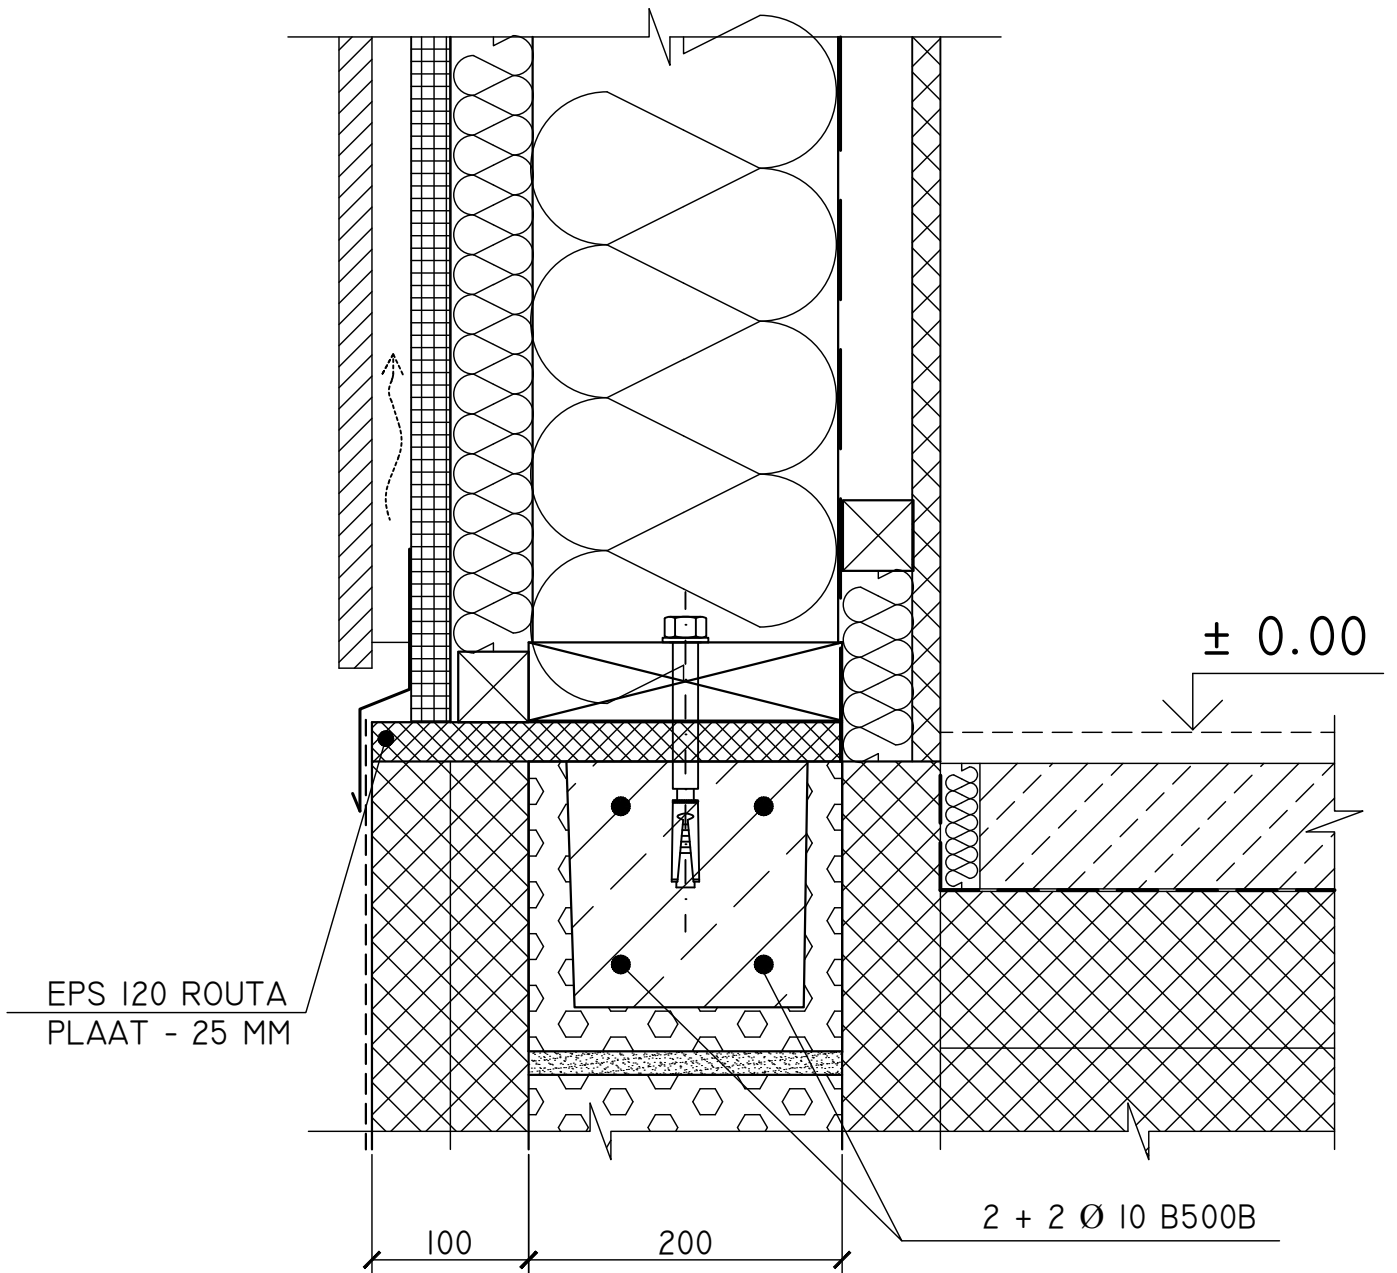

SOKLISÕLM (LÕIGE A-A)

OBJEKTI NIMI	ÜSIKELAMU	JOOISE NIMETUS	SOKLISÕLM	MÕÖTKAVA	1:5
ADDRESS	KOHILA VALD, AESPA ALEVIK, PÕHJALA 19	PROJEKT	S.RÄND	KUUPÄEV	27.04.2020
 Ehituskonstrueerimise ja katsetuste OÜ MTRi reg nr. EP10237051-0001 11216 Tallinn, Väike-Männiku 26 Tel.(372)6459273	KONTROLLIS	A.TEPPE		FILE	STAADIUM EELPROJEKT
	TÖÖ NR.	2004P03	ERIALA	EK	JOOISE NR. -7- 01