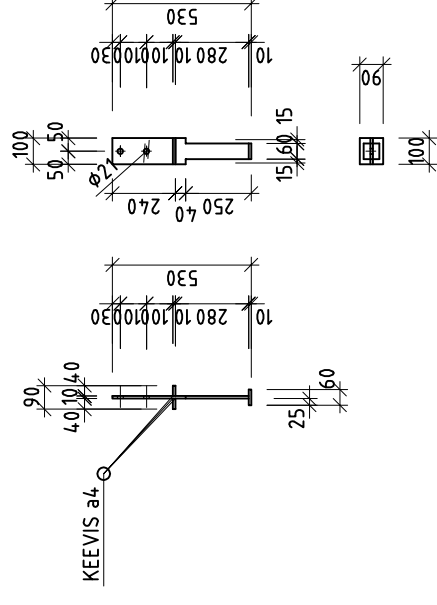

PALKSEINTE OTSTE TUGEVDAMINE

DET. "A"

DET. "B"

DET. "C"

VARJUALUSTE PUITPOSTI JALG PJ-1  
(ARV KOKKU 2 TK.)

MÄRKUSED:

1. TERAS S235JRG2, KEEVISED ÜMBER PERIMEETRI, KEEVIS a3.5.
2. PUITPOSTI JALG KUUMTSINKIDA.