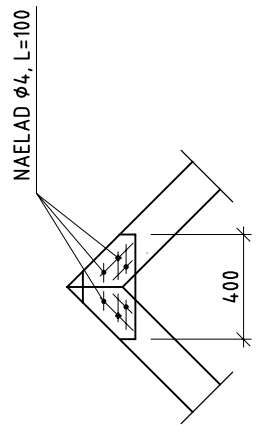

PALKSEINTE OTSTE TUGEVDAMINE

DET. "A"

DET. "B"

DET. "C"

VARJUALUSTE PUITPOSTI JALG PJ-1  
(ARV KOKKU 2 TK.)

MÄRKUSED:

1. TERAS S235JRG2, KEEVISED ÜMBER PERIMEETRI, KEEVIS a3.5.
2. PUITPOSTI JALG KUUMTSINKIDA.