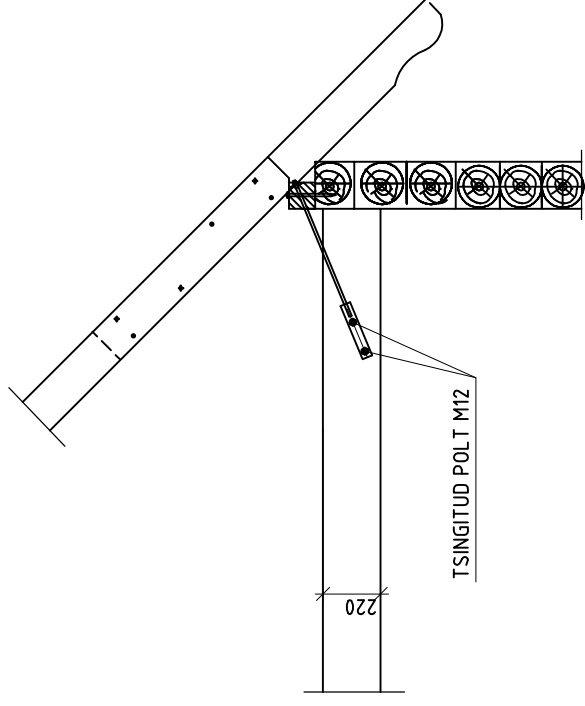

PALKSEINTE OTSTE TUGEVDAMINE

DET. "A"

DET. "B"

DET. "C"

VARJUALUSTE PUITPOSTI JALG PJ-1  
(ARV KOKKU 2 TK.)

MÄRKUSED:

1. TERAS S235JRG2, KEEVISED ÜMBER PERIMEETRI, KEEVIS a3.5.
2. PUITPOSTI JALG KUUMTSINKIDA.