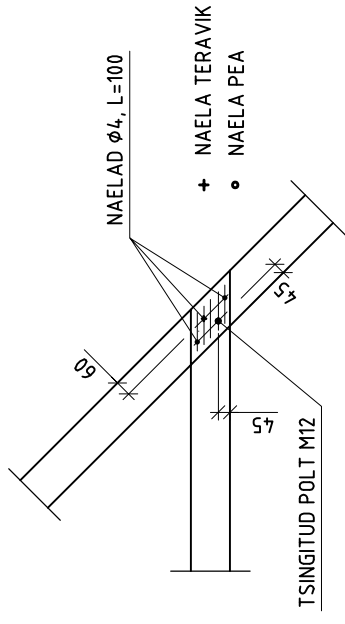

PALKSEINTE OTSTE TUGEVDAMINE

DET. "A"

DET. "B"

DET. "C"

VARJUALUSTE PUITPOSTI JALG PJ-1  
(ARV KOKKU 2 TK.)

MÄRKUSED:

1. TERAS S235JRG2, KEEVISED ÜMBER PERIMEETRI, KEEVIS a3.5.
2. PUITPOSTI JALG KUUMTSINKIDA.