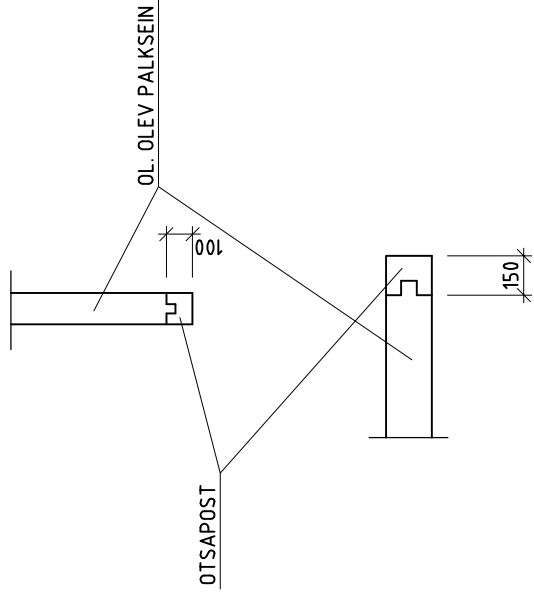

PALKSEINTE OTSTE TUGEVDAMINE

DET. "A"

DET. "B"

DET. "C"

VARJUALUSTE PUITPOSTI JALG PJ-1  
(ARV KOKKU 2 TK.)

MÄRKUSED:

1. TERAS S235JRG2, KEEVISED ÜMBER PERIMEETRI, KEEVIS a3.5.
2. PUITPOSTI JALG KUUMTSINKIDA.