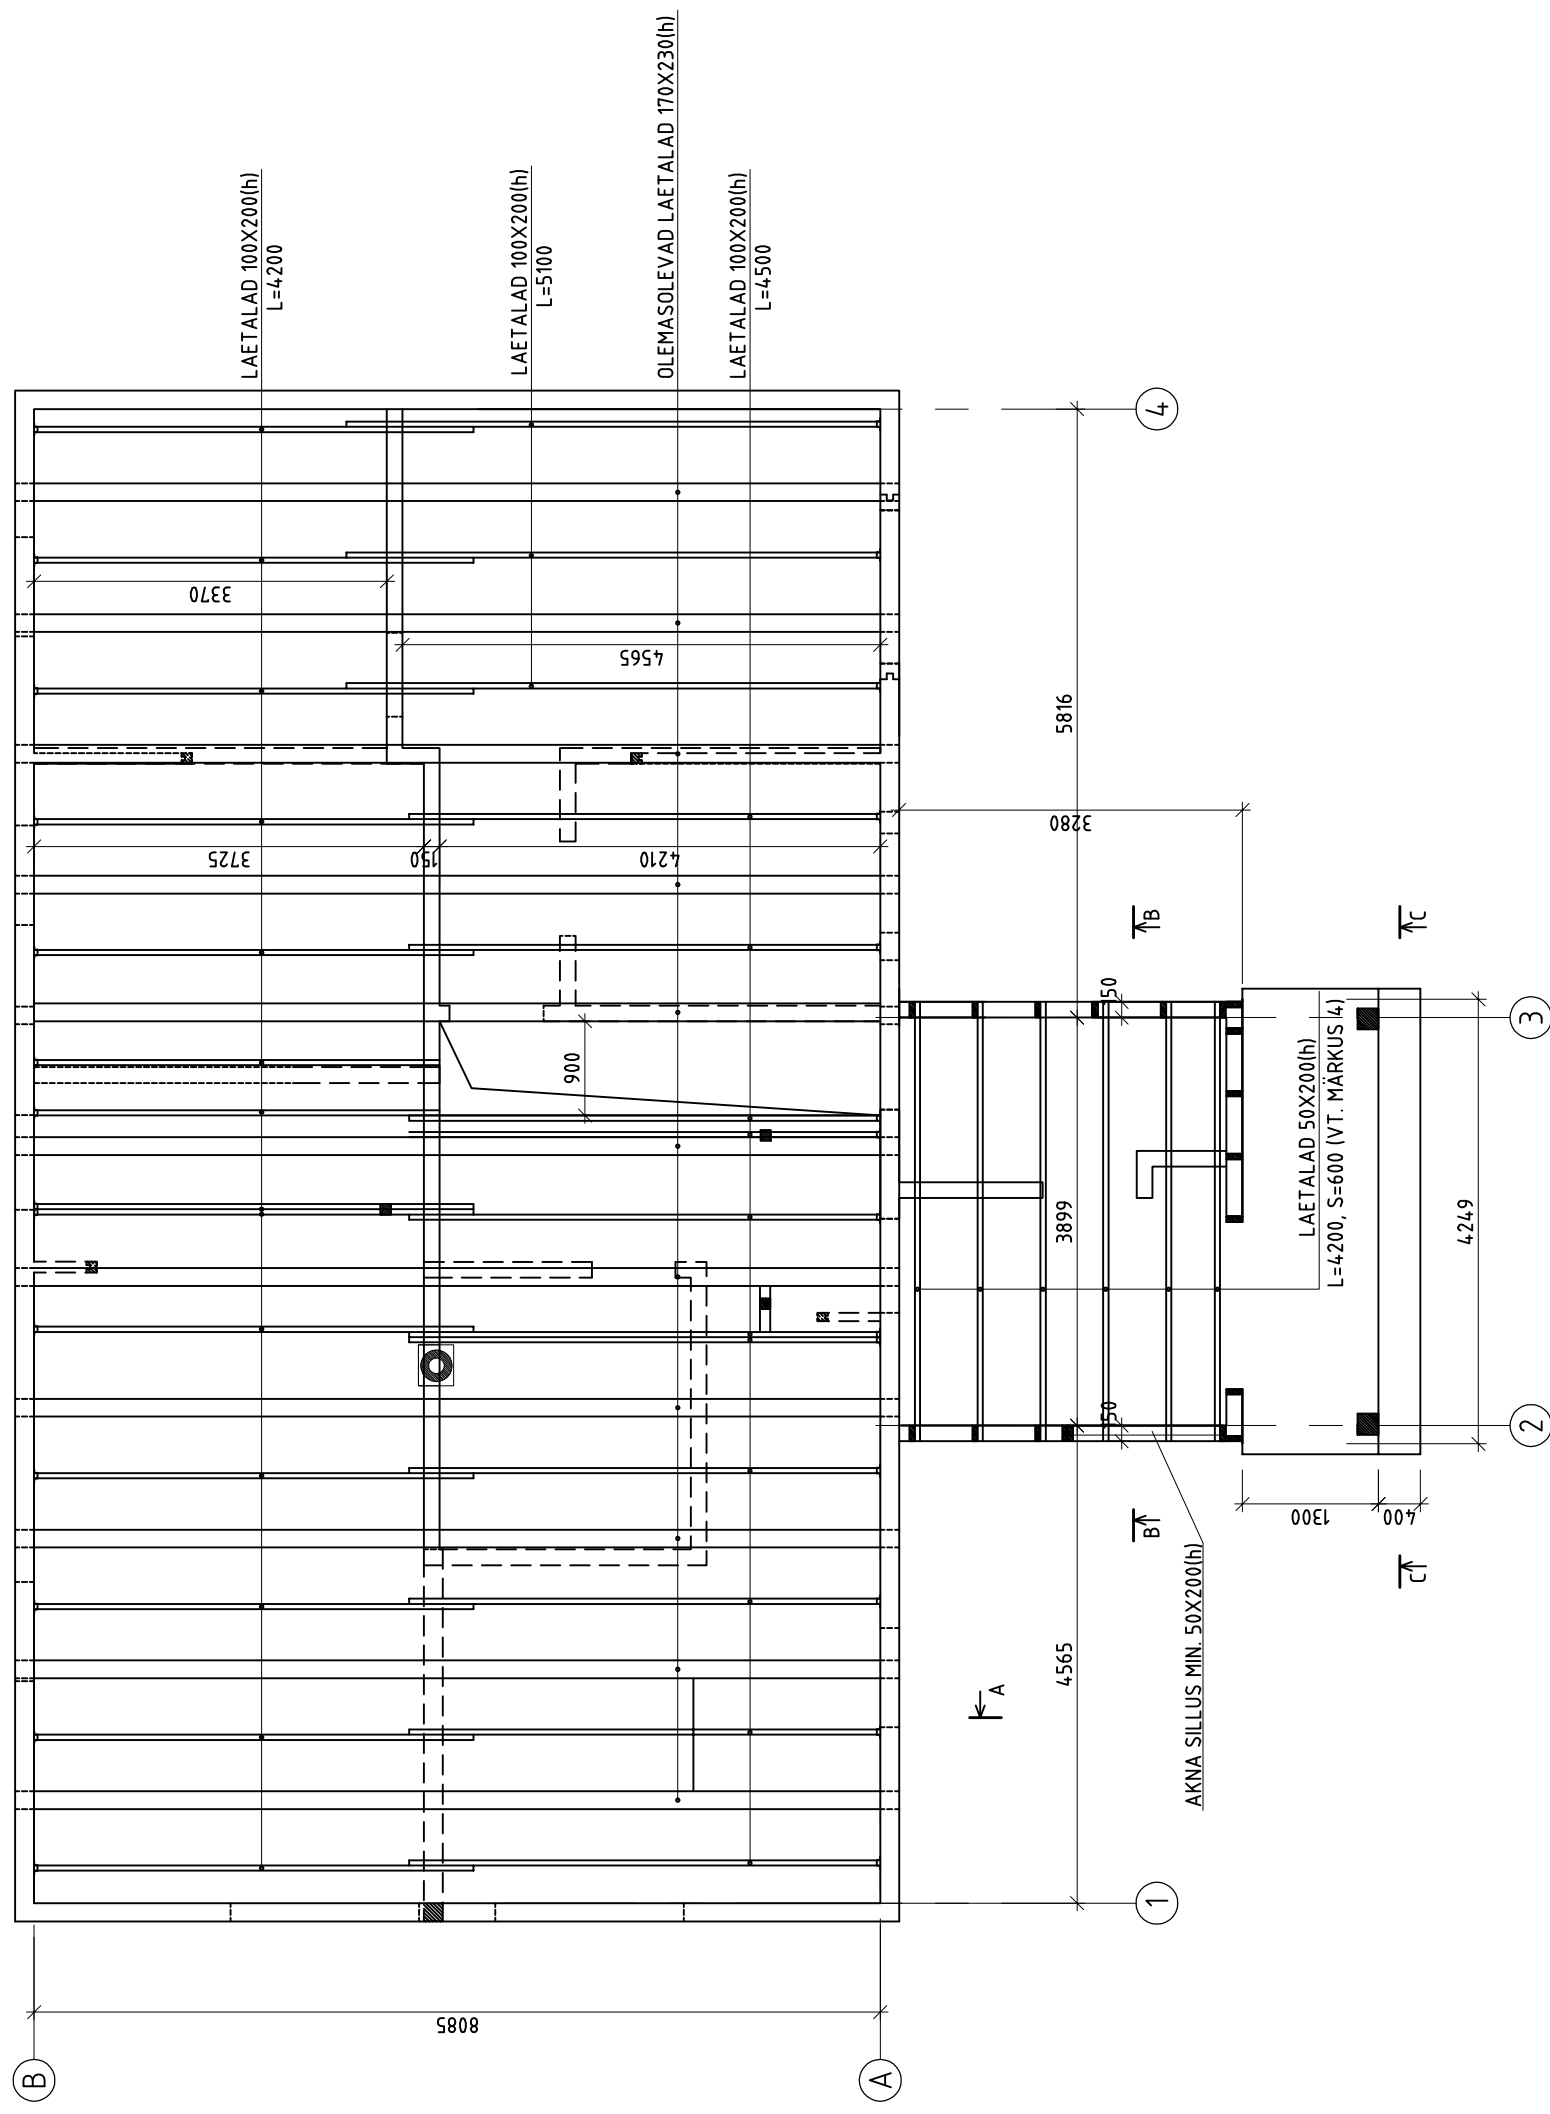

LAETALADE PLAAN

← A

MÄRKUSED:

1. OLEMASOLEVAD LAETALAD JOONISEL NÄIDATUD TINGLIKULT (VAHED 125-130 MM), ASUKOHAD TÄPSUSTADA EHIJASTOODE AJAL.
2. HOONET RISTI LÄBIVATE VAHESEINTE ALLA ETTE NÄHTUD VAHELAELE SEINTE ALLA LISATALAD..
3. LISATAVAD LAETALAD 50X200(h) KINNITADA VÄLISSEINA TALAKINGADEGA 51X195.
4. LAETALAD NÄELUTADA KARKASSI POSTEDE KÜLGE.