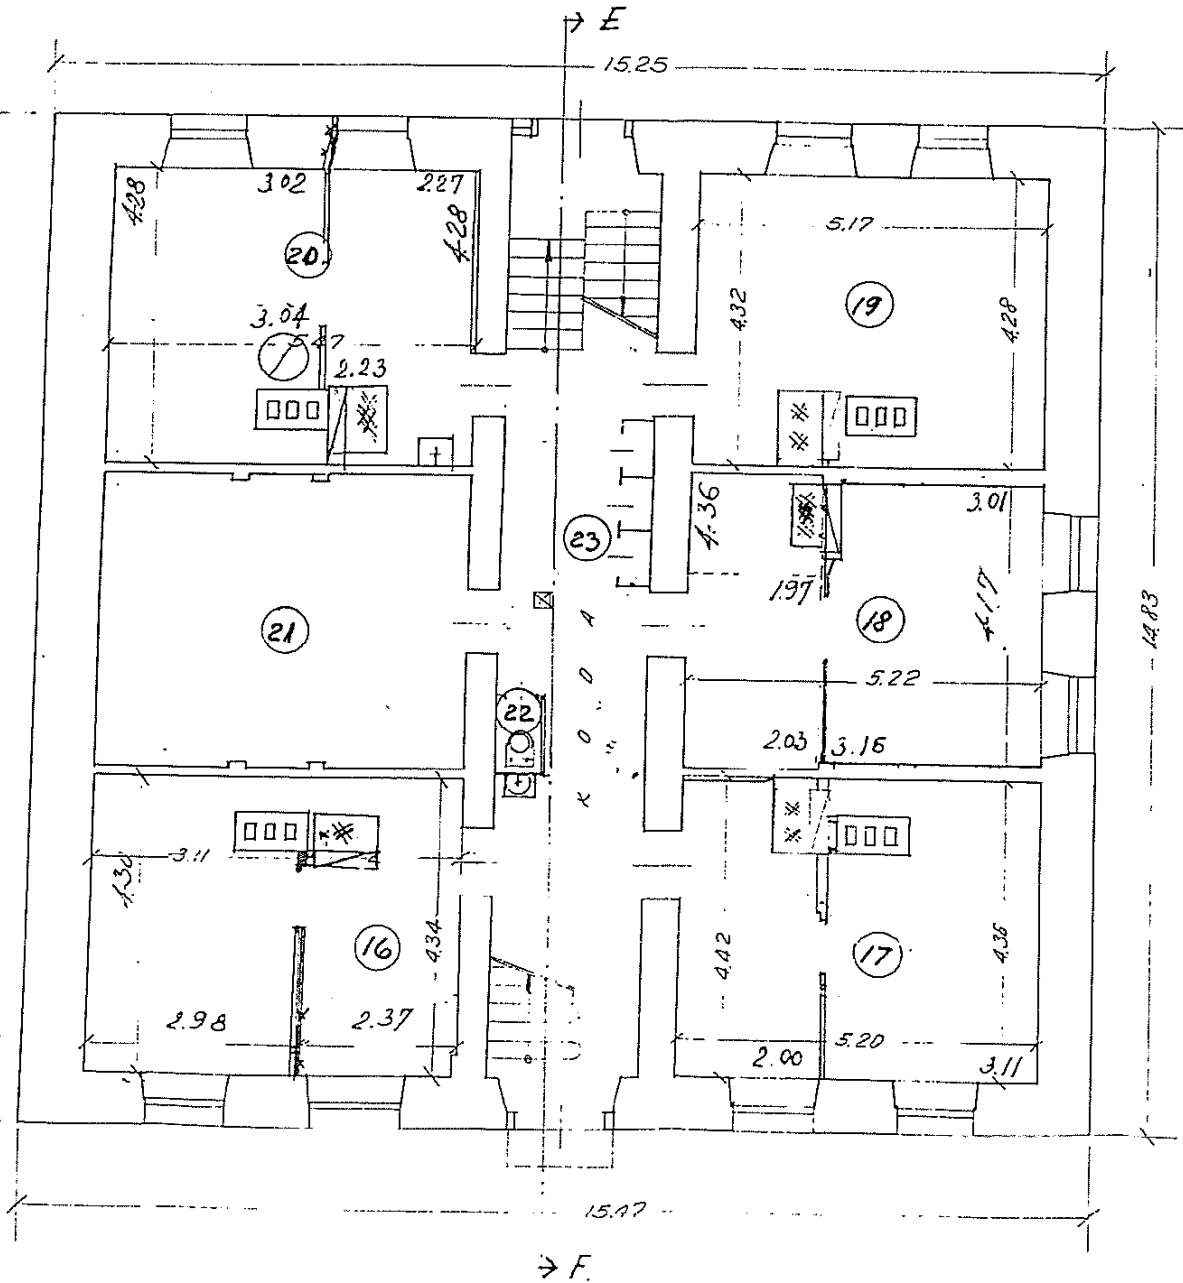

ELAMU

KELDRIKORRUS