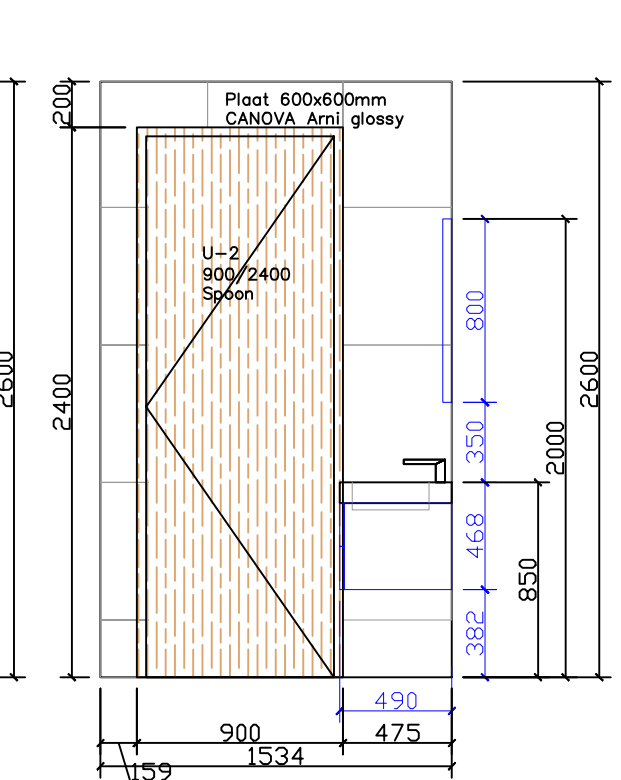

VANNITUBA

VAADE 1

Seinakapp/eritoo  
Korpuss - 16mm PLP  
valge niiskuskindel

Uks - 18mm MDF  
valge korglaige valdav  
akruul

Push-to-open

VAADE 2

Happy D.2 Tall cabinet,  
500 x 360 mm H=1760mm,  
White High Gloss

VAADE 3

Xalamu ja kapp  
Happy D.2 Plus 975 x  
490 mm, Oak Real

VAADE 4

DUSHIRUUM  
VAADE 1

VAADE 2

VAADE 3

VAADE 4

Happy D.2 Tall cabinet,  
500 x 360 mm H=1760mm,  
White High Gloss

Happy D.2 Plus, 775 x 490 mm, White High Gloss

Seinakapp/eritoo  
Korpuss - 16mm PLP  
valge niiskuskindel

Uks - 18mm MDF  
valge korglaige valdav akruul  
Push-to-open

600  
2000