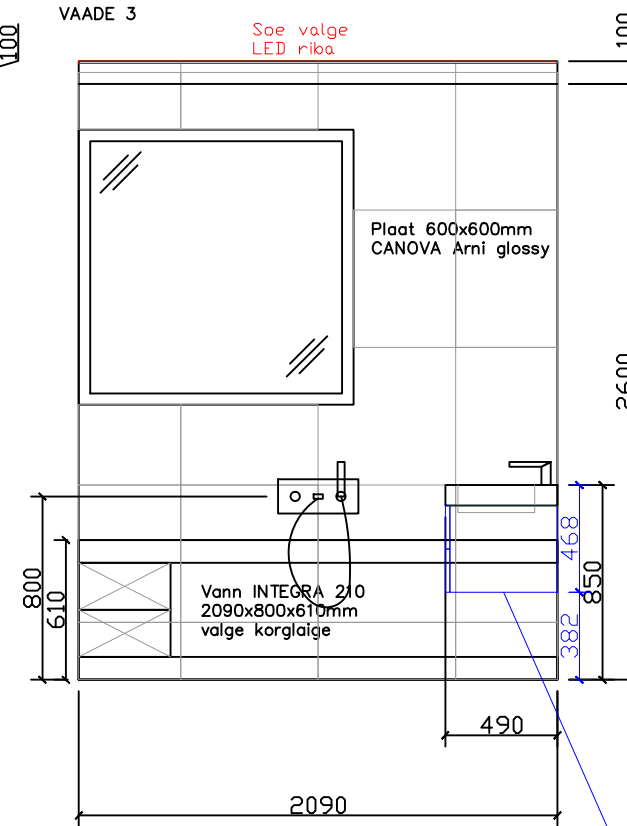

VANNITUBA

VAADE 1

Seinakapp/eritoo
Korpuss - 16mm PLP
valge niiskuskindel

Uks - 18mm MDF
valge korglaige valdav
akruul

Push-to-open

VAADE 2

Happy D.2 Tall cabinet,
500 x 360 mm H=1760mm,
White High Gloss

VAADE 3

Xalamu ja kapp
Happy D.2 Plus 975 x
490 mm, Oak Real

VAADE 4