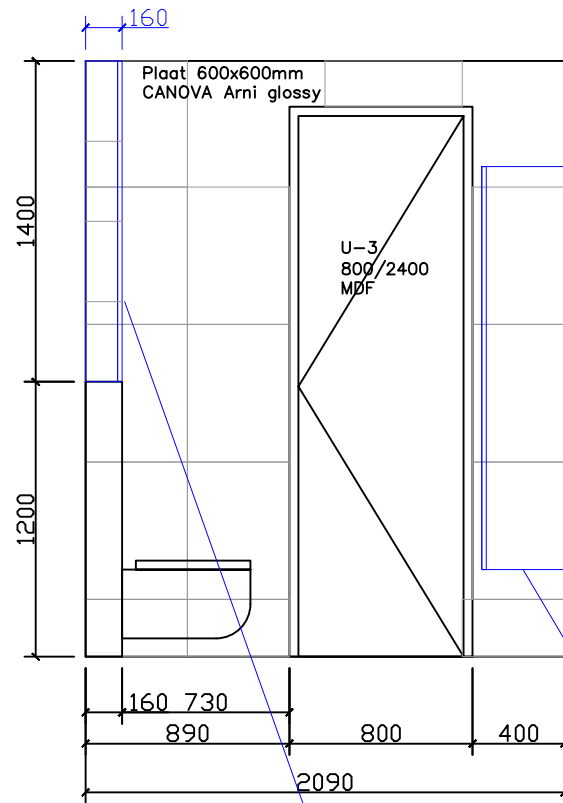

SAUNA

Koik moodud kontrollida kohal!  
VAADE 1

NAIDISFOTO

VAADE 2

PEALTVAADE

VAADE 3

Alumiinium karkass v.1

Alumiinium karkass v.2

VANNITUBA

VAADE 1

Seinakapp/eritoo  
Korpuss - 16mm PLP  
valge niiskuskindel

Uks - 18mm MDF  
valge korglaige valdav  
akruul

Push-to-open

VAADE 2

Happy D.2 Tall cabinet,  
500 x 360 mm H=1760mm,  
White High Gloss