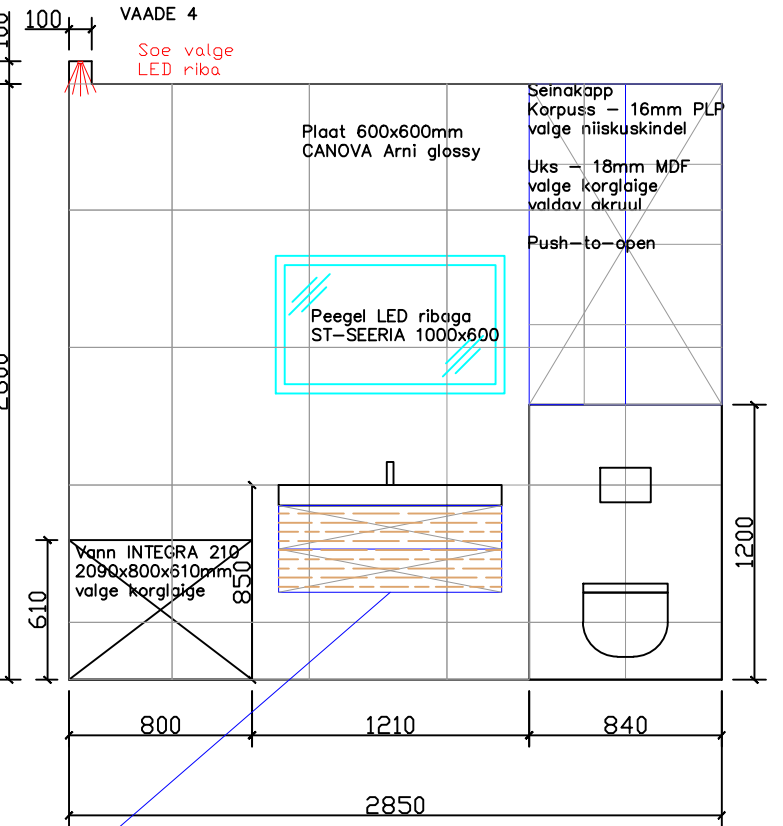

SAUNA

Koik moodud kontrollida kohal!  
VAADE 1

NAIDISFOTO

VAADE 2

PEALTVAADE

VAADE 3

Alumiinium karkass v.1

Alumiinium karkass v.2

VANNITUBA

VAADE 1

Seinakapp/eritoo  
Korpuss - 16mm PLP  
valge niiskuskindel

Uks - 18mm MDF  
valge korglaige valdav  
akruul

Push-to-open

VAADE 2

Happy D.2 Tall cabinet,  
500 x 360 mm H=1760mm,  
White High Gloss

VAADE 3

Xalamu ja kapp  
Happy D.2 Plus 975 x  
490 mm, Oak Real

VAADE 4

DUSHIRUUM  
VAADE 1

VAADE 2

VAADE 3

VAADE 4

Happy D.2 Tall cabinet,  
500 x 360 mm H=1760mm,  
White High Gloss

Happy D.2 Plus, 775 x 490 mm, White High Gloss

Seinakapp/eritoo  
Korpuss - 16mm PLP  
valge niiskuskindel

Uks - 18mm MDF  
valge korglaige valdav akruul  
Push-to-open

600  
2000