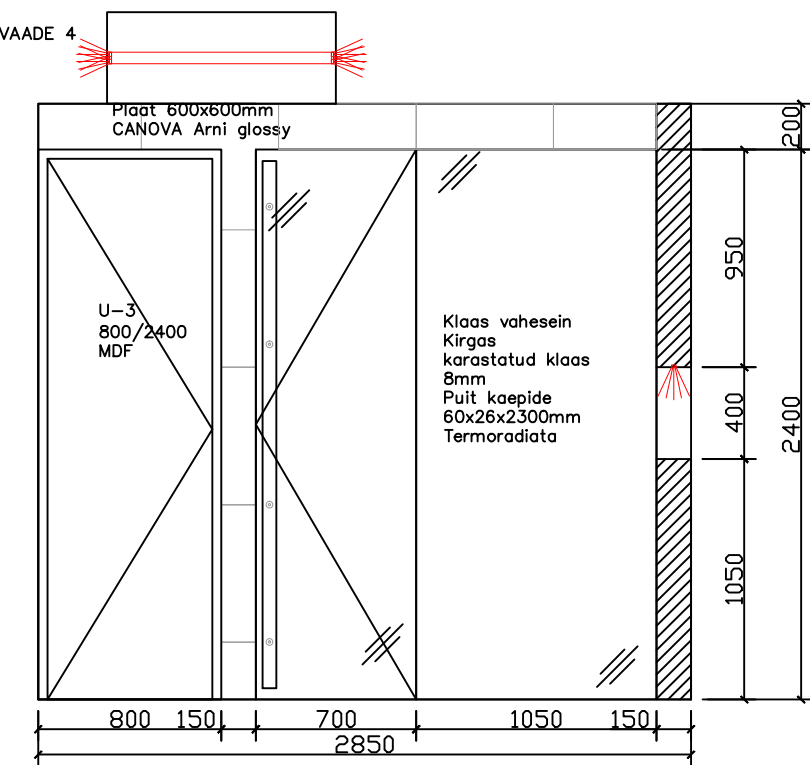

VANNITUBA

VAADE 1

Seinakapp/eritoo  
Korpuss - 16mm PLP  
valge niiskuskindel

Uks - 18mm MDF  
valge korglaige valdav  
akruul

Push-to-open

VAADE 2

Happy D.2 Tall cabinet,  
500 x 360 mm H=1760mm,  
White High Gloss

VAADE 3

Xalamu ja kapp  
Happy D.2 Plus 975 x  
490 mm, Oak Real

VAADE 4

DUSHIRUUM  
VAADE 1

VAADE 2

VAADE 3

VAADE 4

Happy D.2 Tall cabinet,  
500 x 360 mm H=1760mm,  
White High Gloss

Happy D.2 Plus, 775 x 490 mm, White High Gloss

Seinakapp/eritoo  
Korpuss - 16mm PLP  
valge niiskuskindel

Uks - 18mm MDF  
valge korglaige valdav akruul  
Push-to-open

600  
2000