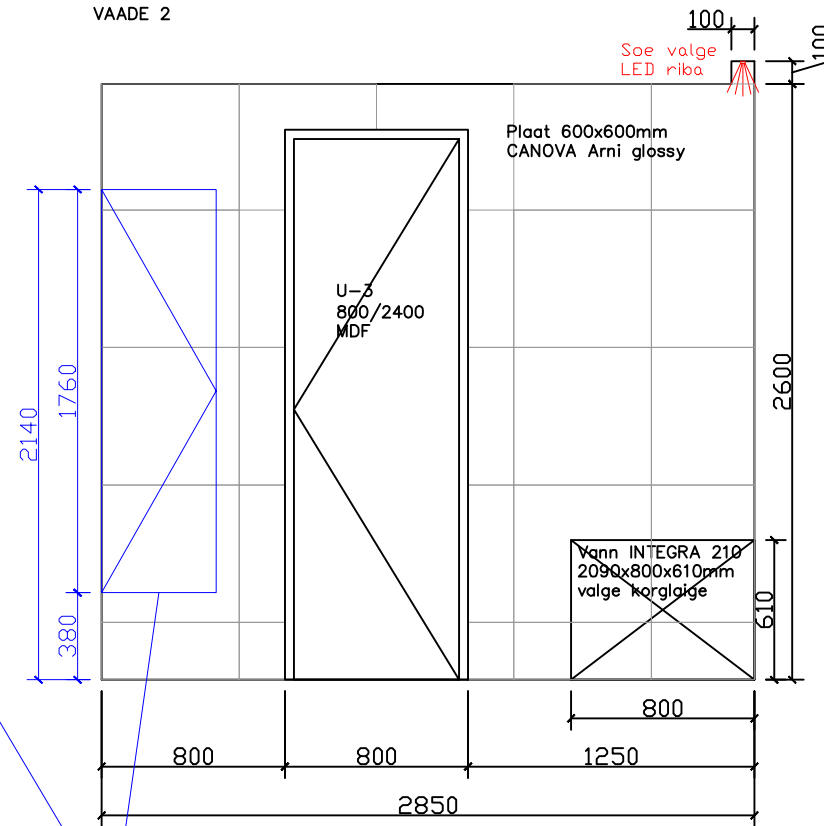

VANNITUBA

VAADE 1

Seinakapp/eritoo  
Korpuss - 16mm PLP  
valge niiskuskindel

Uks - 18mm MDF  
valge korglaige valdav  
akruul

Push-to-open

VAADE 2

Happy D.2 Tall cabinet,  
500 x 360 mm H=1760mm,  
White High Gloss

Happy D.2 Plus, 775 x 490 mm, White High Gloss

Seinakapp/eritoo  
Korpuss - 16mm PLP  
valge niiskuskindel

Uks - 18mm MDF  
valge korglaige valdav akruul  
Push-to-open

600  
2000