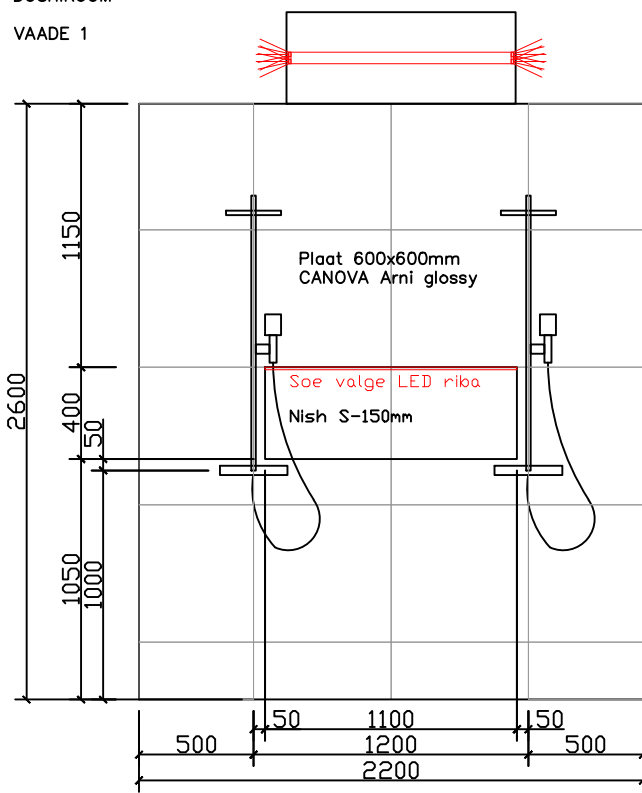

DUSHIRUUM
VAADE 1