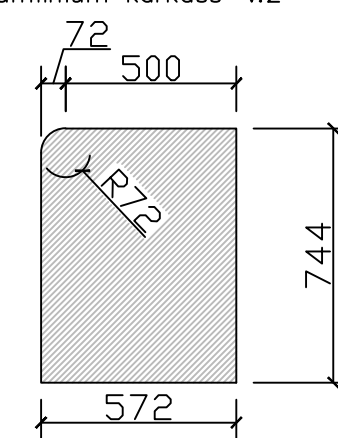

VANNITUBA

VAADE 1

Seinakapp/eritoo  
Korpuss - 16mm PLP  
valge niiskuskindel

Uks - 18mm MDF  
valge korglaige valdav  
akruul

Push-to-open

VAADE 2

Happy D.2 Tall cabinet,  
500 x 360 mm H=1760mm,  
White High Gloss