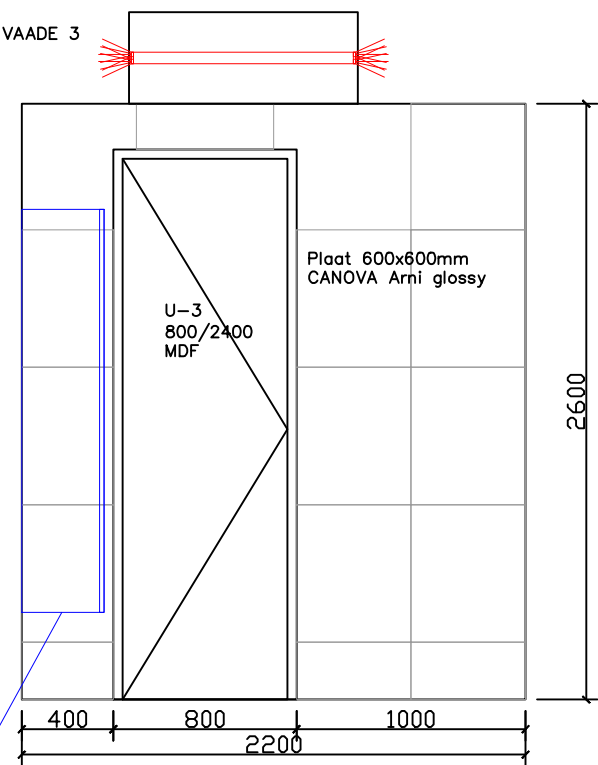

VANNITUBA

VAADE 1

Seinakapp/eritoo  
Korpuss - 16mm PLP  
valge niiskuskindel

Uks - 18mm MDF  
valge korglaige valdav  
akruul

Push-to-open

VAADE 2

Happy D.2 Tall cabinet,  
500 x 360 mm H=1760mm,  
White High Gloss

VAADE 3

Xalamu ja kapp  
Happy D.2 Plus 975 x  
490 mm, Oak Real

VAADE 4

DUSHIRUUM  
VAADE 1

VAADE 2

VAADE 3

VAADE 4

Happy D.2 Tall cabinet,  
500 x 360 mm H=1760mm,  
White High Gloss

Happy D.2 Plus, 775 x 490 mm, White High Gloss

Seinakapp/eritoo  
Korpuss - 16mm PLP  
valge niiskuskindel

Uks - 18mm MDF  
valge korglaige valdav akruul  
Push-to-open

600  
2000