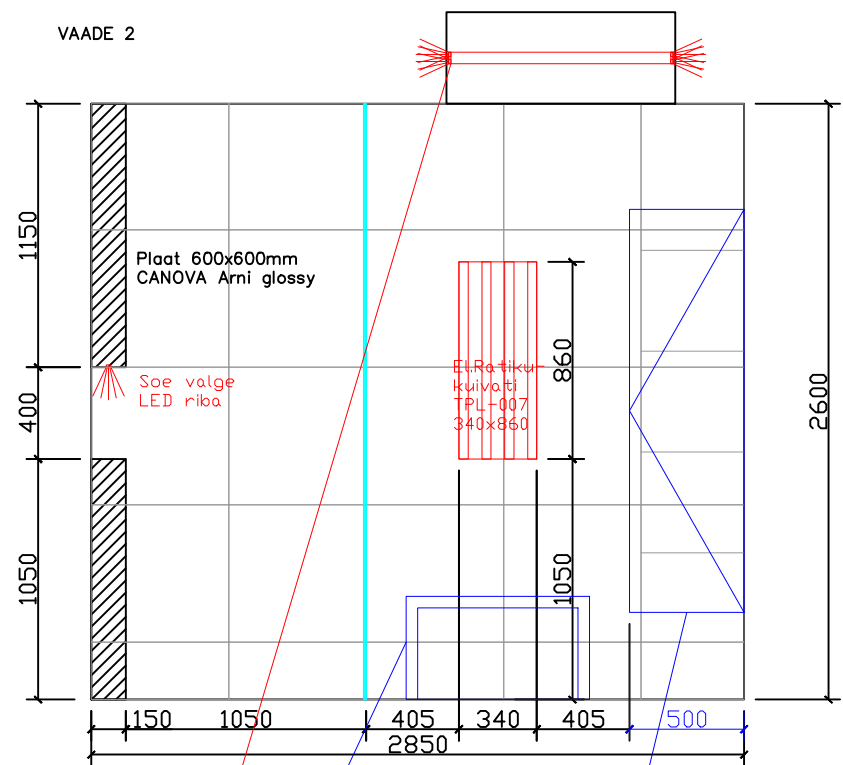

DUSHIRUUM
VAADE 1

VAADE 2

VAADE 3

VAADE 4

Happy D.2 Tall cabinet,
500 x 360 mm H=1760mm,
White High Gloss