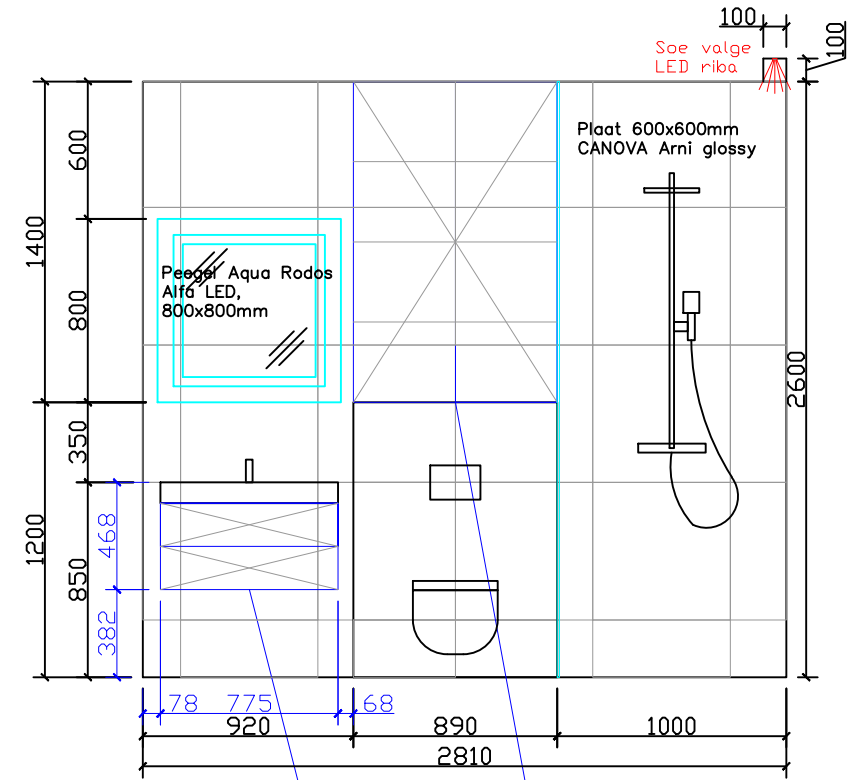

VAADE 3

Xalamu ja kapp  
Happy D.2 Plus 975 x  
490 mm, Oak Real

VAADE 4

DUSHIRUUM  
VAADE 1

VAADE 2

VAADE 3

VAADE 4

Happy D.2 Tall cabinet,  
500 x 360 mm H=1760mm,  
White High Gloss

Happy D.2 Plus, 775 x 490 mm, White High Gloss

Seinakapp/eritoo  
Korpuss - 16mm PLP  
valge niiskuskindel

Uks - 18mm MDF  
valge korglaige valdav akruul  
Push-to-open

600  
2000