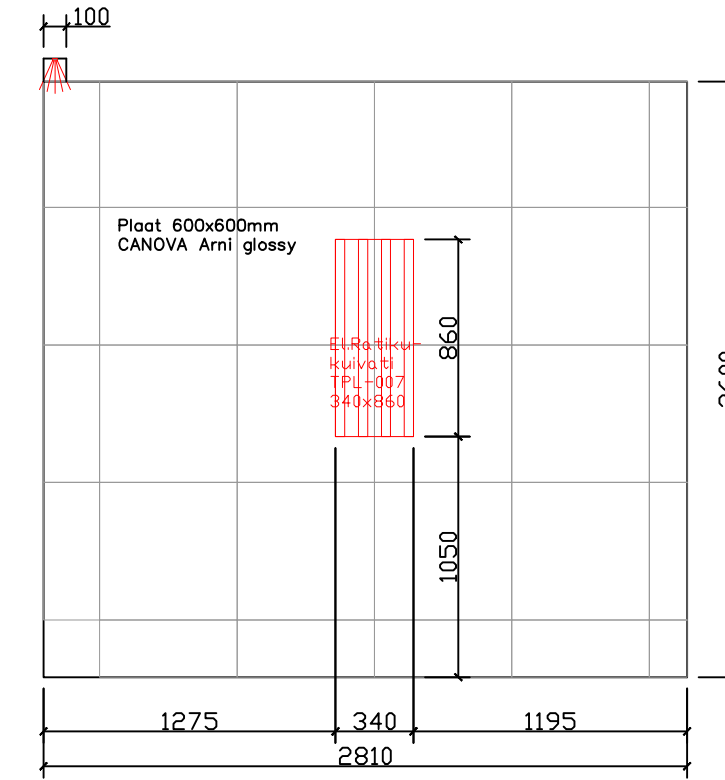

Happy D.2 Plus, 775 x 490 mm, White High Gloss

Seinakapp/eritoo  
Korpuss - 16mm PLP  
valge niiskuskindel

Uks - 18mm MDF  
valge korglaige valdav akruul  
Push-to-open

600  
2000