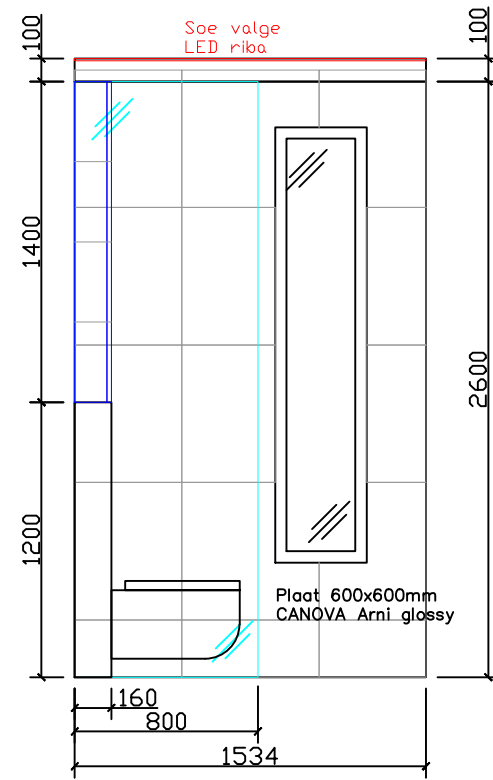

VANNITUBA

VAADE 1

Seinakapp/eritoo  
Korpuss - 16mm PLP  
valge niiskuskindel

Uks - 18mm MDF  
valge korglaige valdav  
akruul

Push-to-open

VAADE 2

Happy D.2 Tall cabinet,  
500 x 360 mm H=1760mm,  
White High Gloss

VAADE 3

Xalamu ja kapp  
Happy D.2 Plus 975 x  
490 mm, Oak Real

VAADE 4

DUSHIRUUM  
VAADE 1

VAADE 2

VAADE 3

VAADE 4

Happy D.2 Tall cabinet,  
500 x 360 mm H=1760mm,  
White High Gloss

Happy D.2 Plus, 775 x 490 mm, White High Gloss

Seinakapp/eritoo  
Korpuss - 16mm PLP  
valge niiskuskindel

Uks - 18mm MDF  
valge korglaige valdav akruul  
Push-to-open

600  
2000