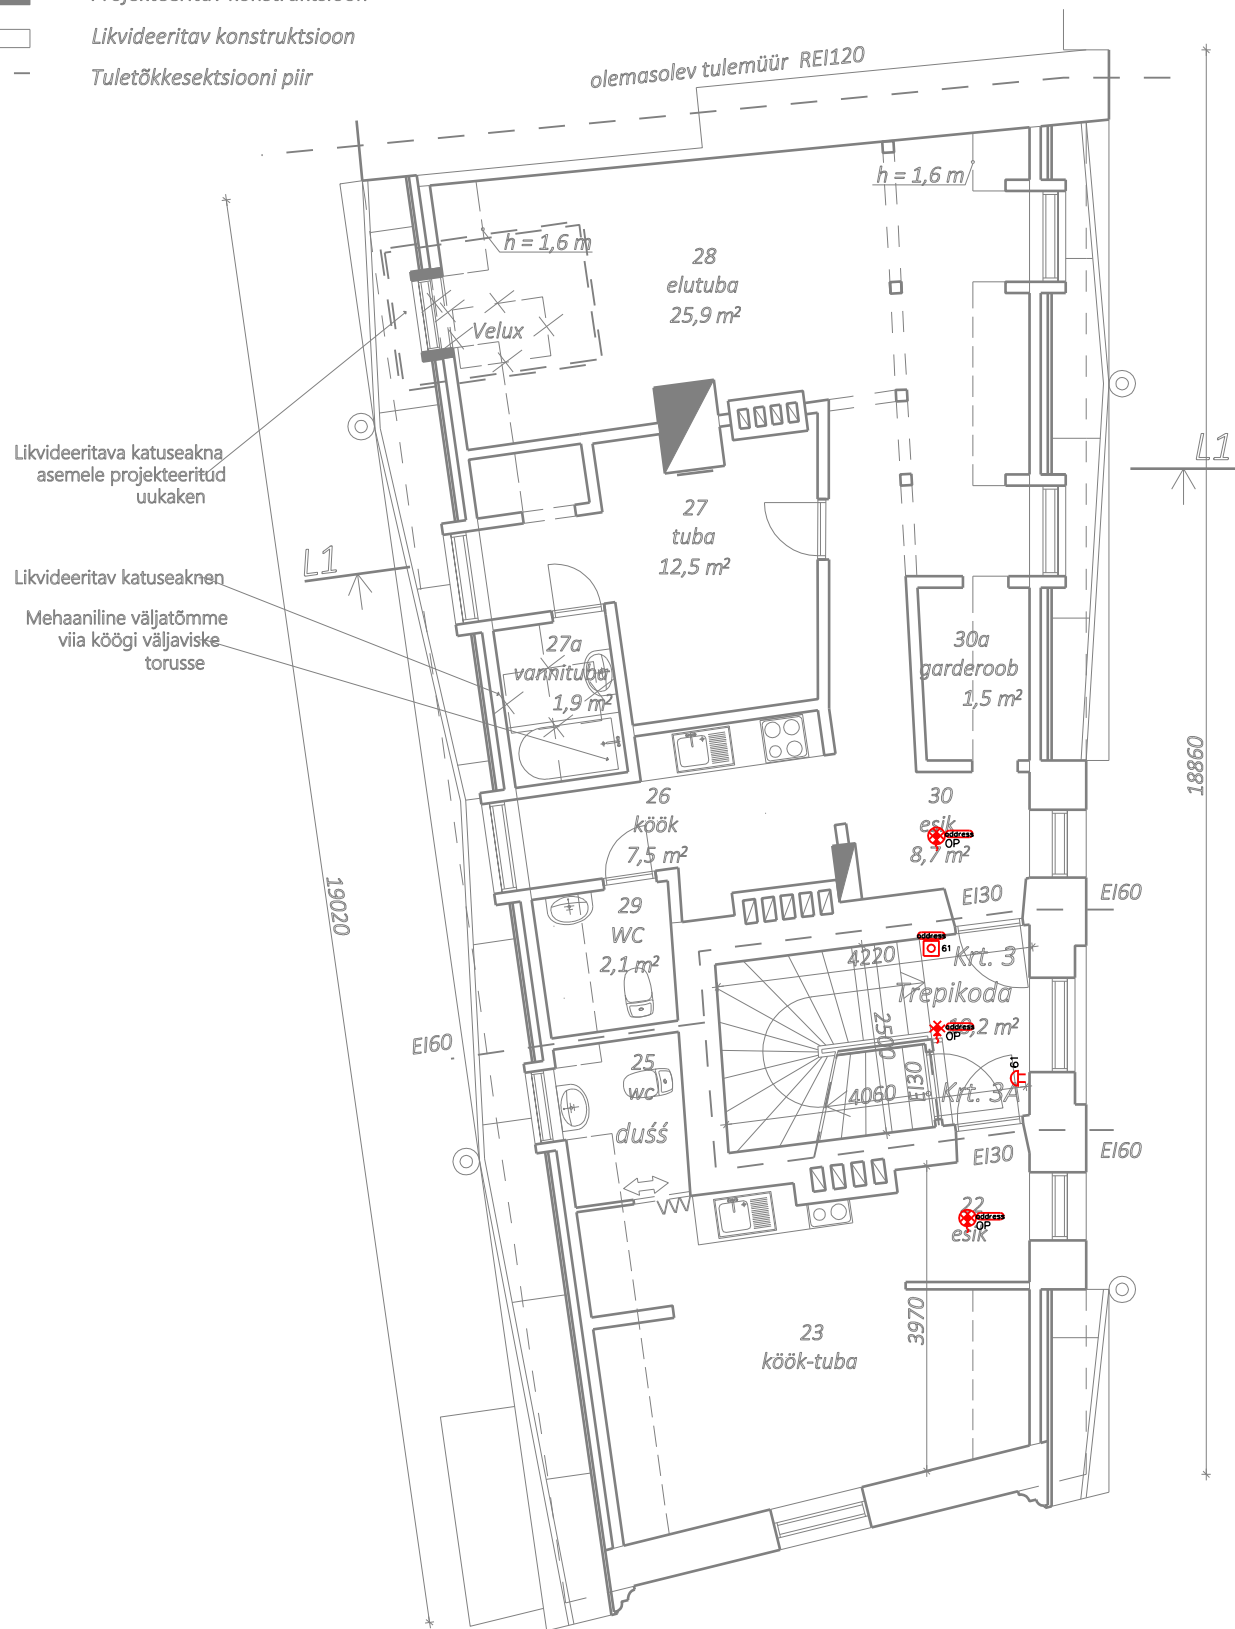

- Olemasolev konstruktsioon
- Projekteeritav konstruktsioon
- Likvideeritav konstruktsioon
- Tuletõkkeseksiooni piir

- Elektrikilp
- Sidejaotla BD
- 61 ATS keskseade
- Optiline suitsuandur, adresseeritud
- Optiline suitsuandur, adresseeritud, summeriga
- Tulekahju häirenupp, adresseeritud
- 61 ATS häirekell