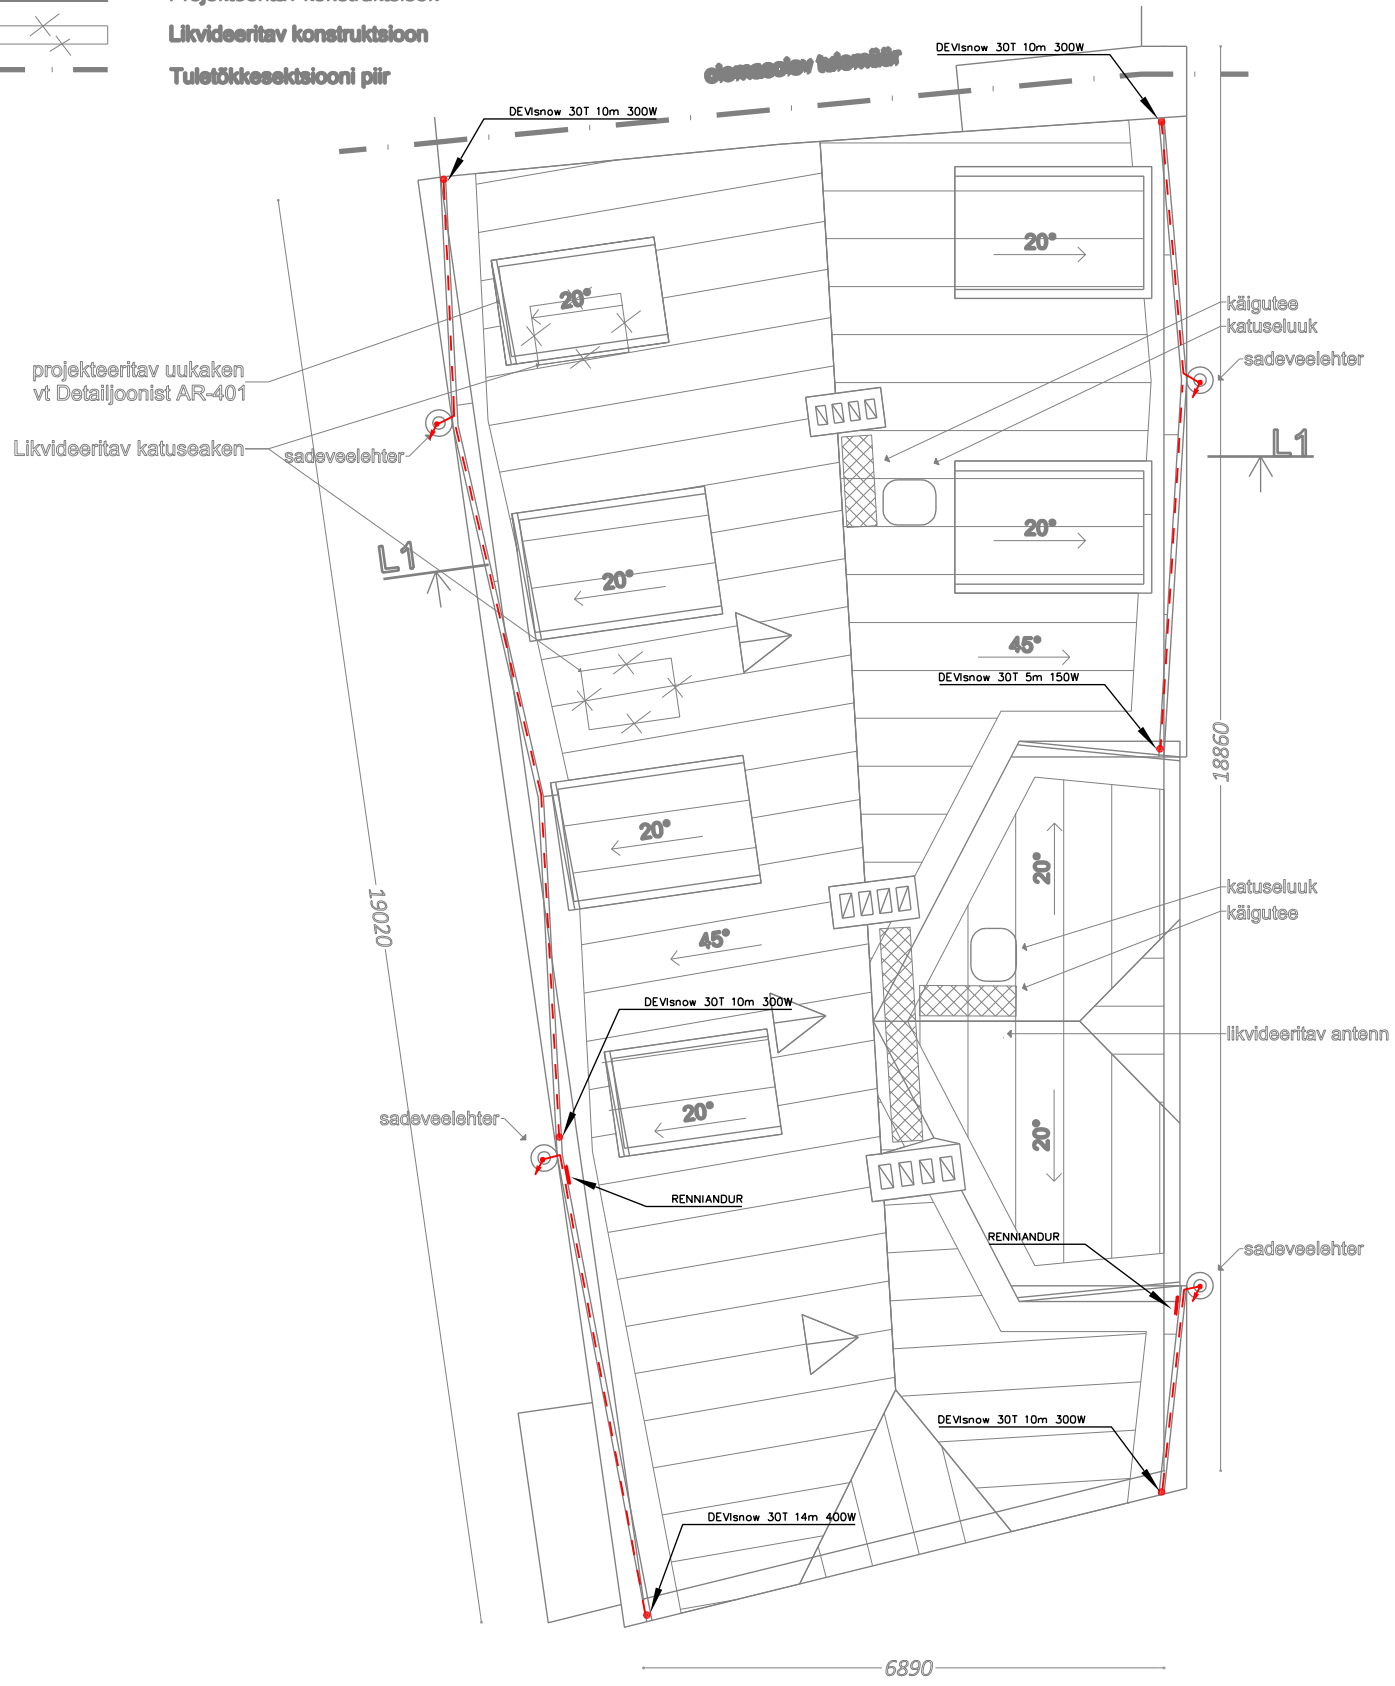

- Elektrikilp
- BD □ Sidejaotla BD
- ⊗ Laevalgusti
- ⊗ Seinvalgusti
- ↗ Küttekabli allaviik
- ♂ Lüüti, pindpaigaldus

LEPPEMÄRGID

- Olemasolev konstruktsioon
- Projekteeritav konstruktsioon
- Likvideeritav konstruktsioon
- Tuletõkkeseksiooni piir

- Elektrikilp
- Sidejaotla BD
- Laevalgusti
- Seinvalgusti
- Küttegaabli allaviik
- Lüüti, pindpaigaldus

LEPPEMÄRGID

-  Olemasolev konstruktsioon
-  Projekteeritav konstruktsioon
-  Likvideeritav konstruktsioon
-  Tuletõkestiseooni piir