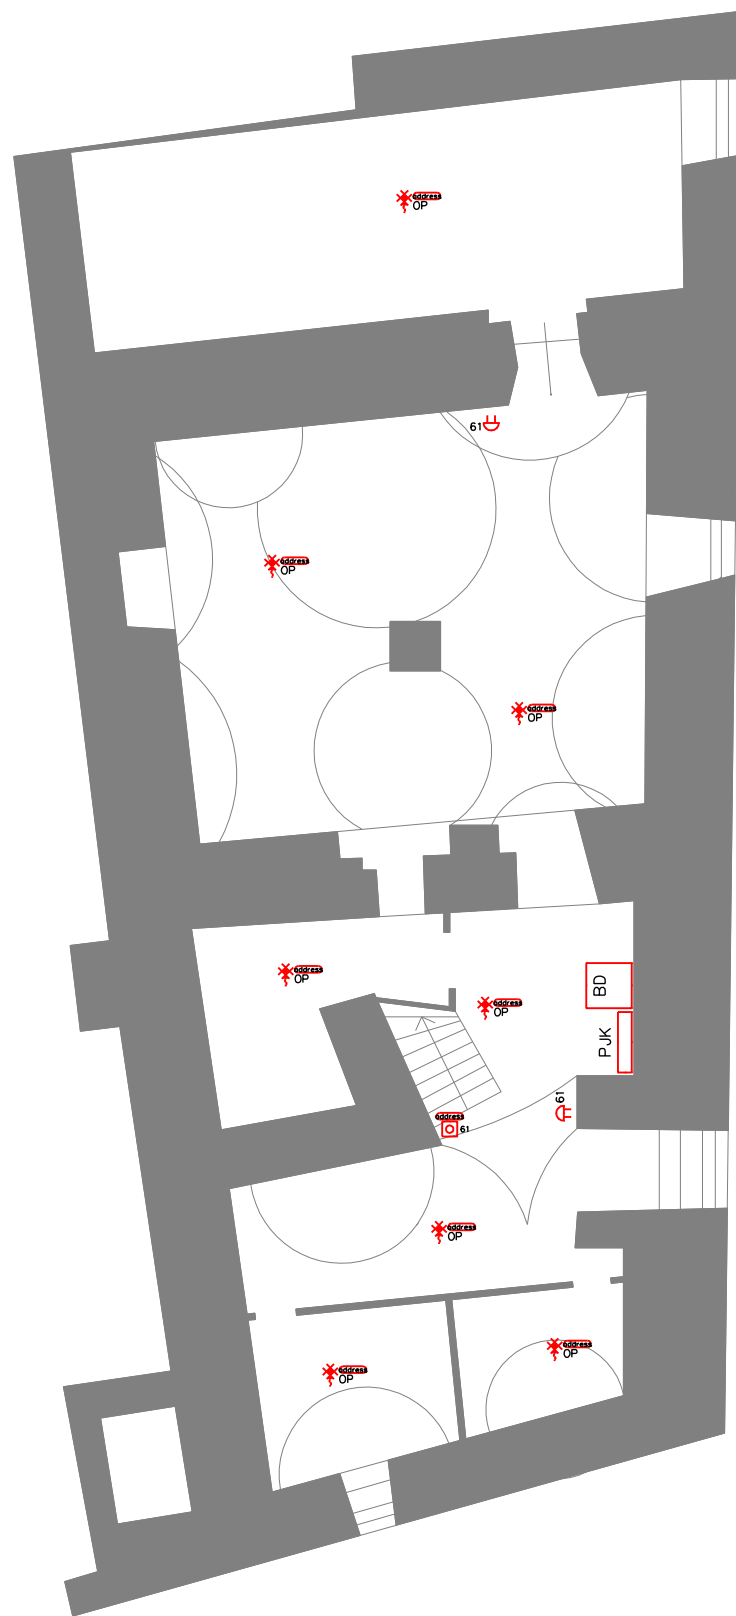

Elektrikiip

BD Sidejaotla BD

61 ATS keskseade

*OP Optiline suitsuandur, adresseeritud

OP Optiline suitsuandur, adresseeritud, summeriga

OP Tulekahju häirenupp, adresseeritud

61 ATS häirekell