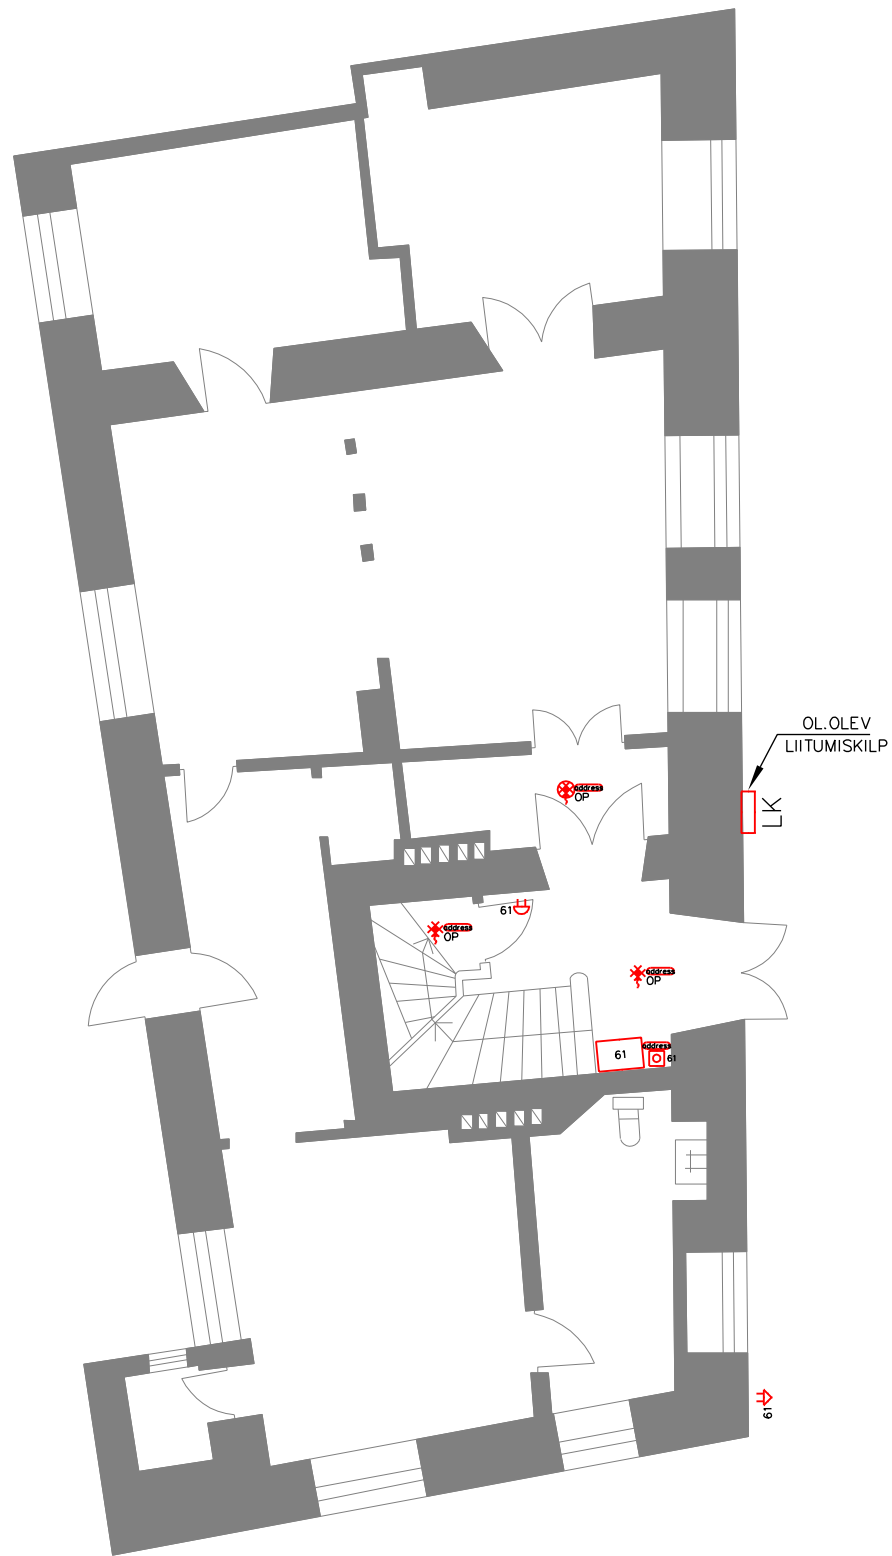

-  Elektrikilp
-  Sidejaotla BD
-  Laevalgusti
-  Seinalalgusti
-  Küttekabli allaviik
-  Lüüti, pindaigaldus

Elektrikiip

BD Sidejaotla BD

61 ATS keskseade

*OP Optiline suitsuandur, adresseeritud

OP Optiline suitsuandur, adresseeritud, summeriga

OP Tulekahju häirenupp, adresseeritud

61 ATS häirekell

- Elektrikilp
- BD Sidejaotla BD
- 61 ATS keskseade
- ✱ OP Optiline suitsuandur, adresseeritud
- ✱ OP Optiline suitsuandur, adresseeritud, summeriga
- 🔔 61 Tulekahju häirenupp, adresseeritud
- 🔔 61 ATS häirekell