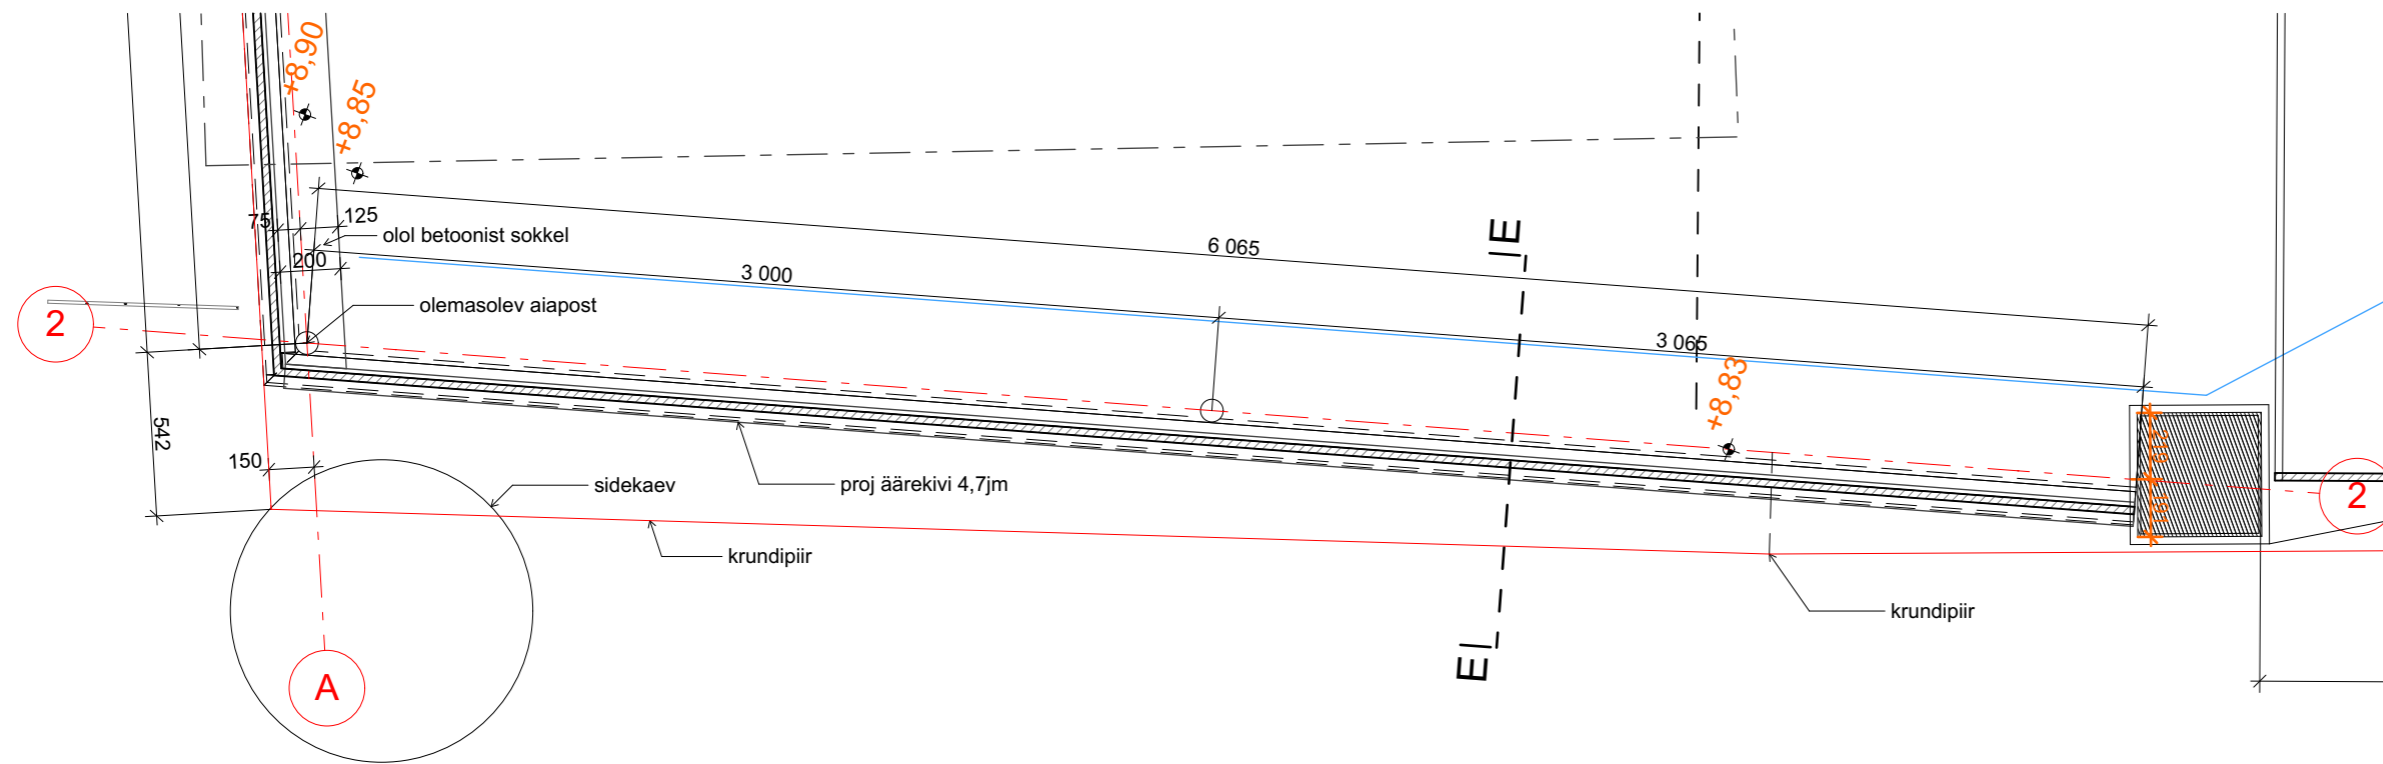

b77

Värava vaade

1:50

b77

AIAPOST 01 ja 03

1:25

0.

Värava plaan

1:50

b68 Aed teljel 2, vaade SP tänavalt 1:50

b67 Aed teljel 2, vaade hoovi poolt 1:50

0. Aed teljel 2, plaan

E 1:25

0. Piirdeaed idapiiril 1:50

R 1:20

b77

Vaade SP 18a poolt

1:50