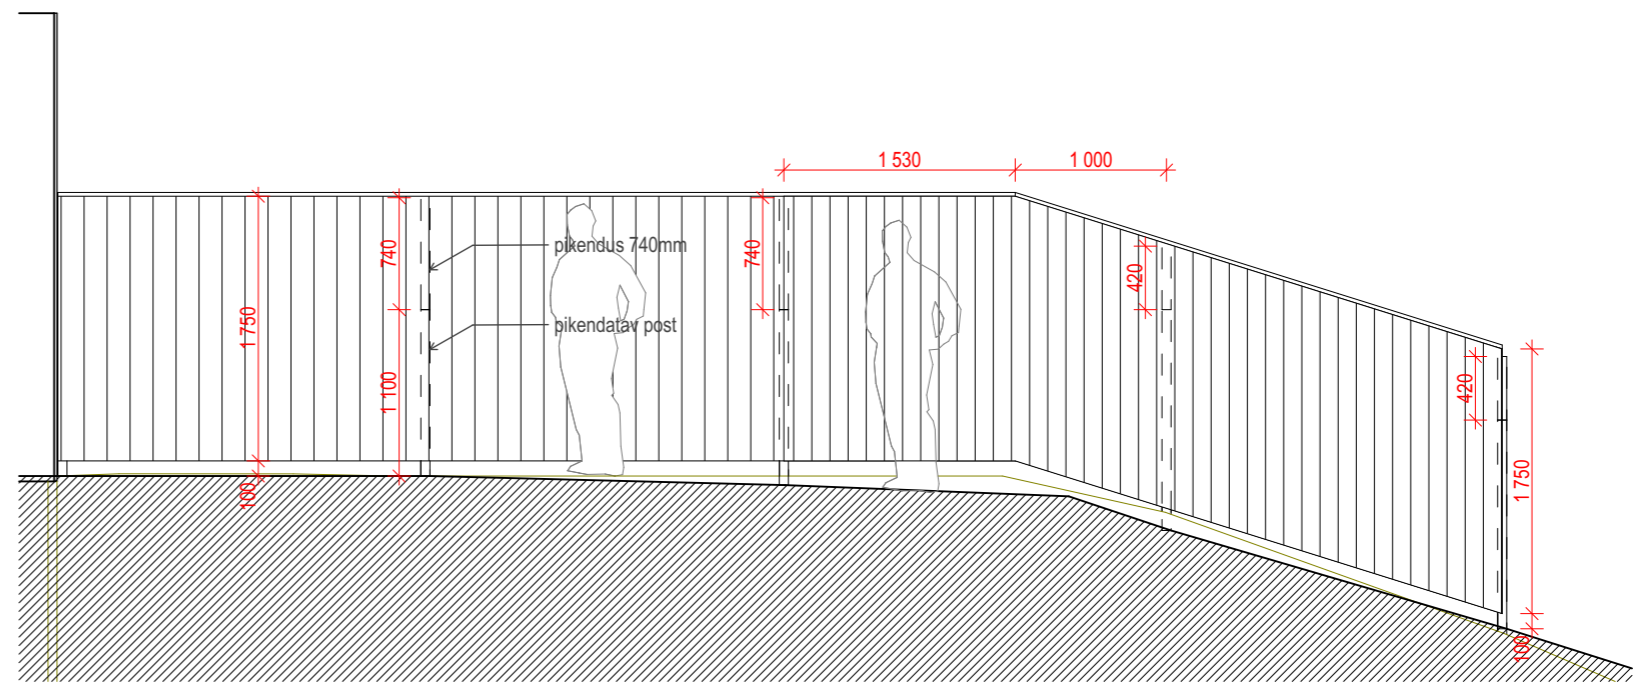

1:50

b68 Aed teljel 2, vaade SP tänavalt 1:50

b67 Aed teljel 2, vaade hoovi poolt 1:50

0. Aed teljel 2, plaan

E 1:25

0. Piirdeaed idapiiril 1:50

R 1:20

b77

Vaade SP 18a poolt

1:50