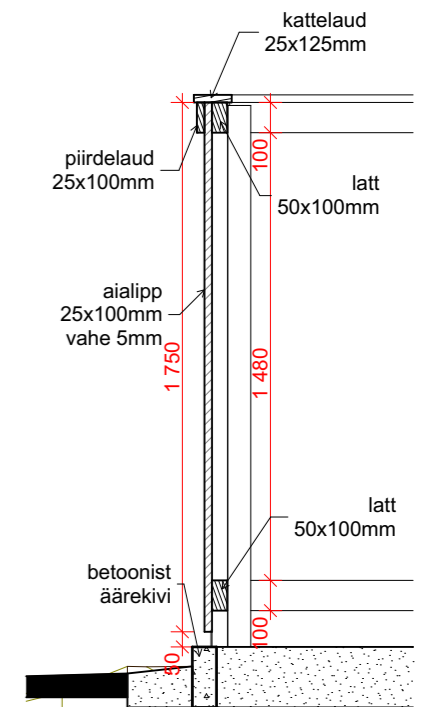

1:50

b68 Aed teljel 2, vaade SP tänavalt 1:50

b67 Aed teljel 2, vaade hoovi poolt 1:50

0. Aed teljel 2, plaan

E 1:25

0. Piirdeaed idapiiril 1:50

R 1:20

b77

Vaade SP 18a poolt

1:50