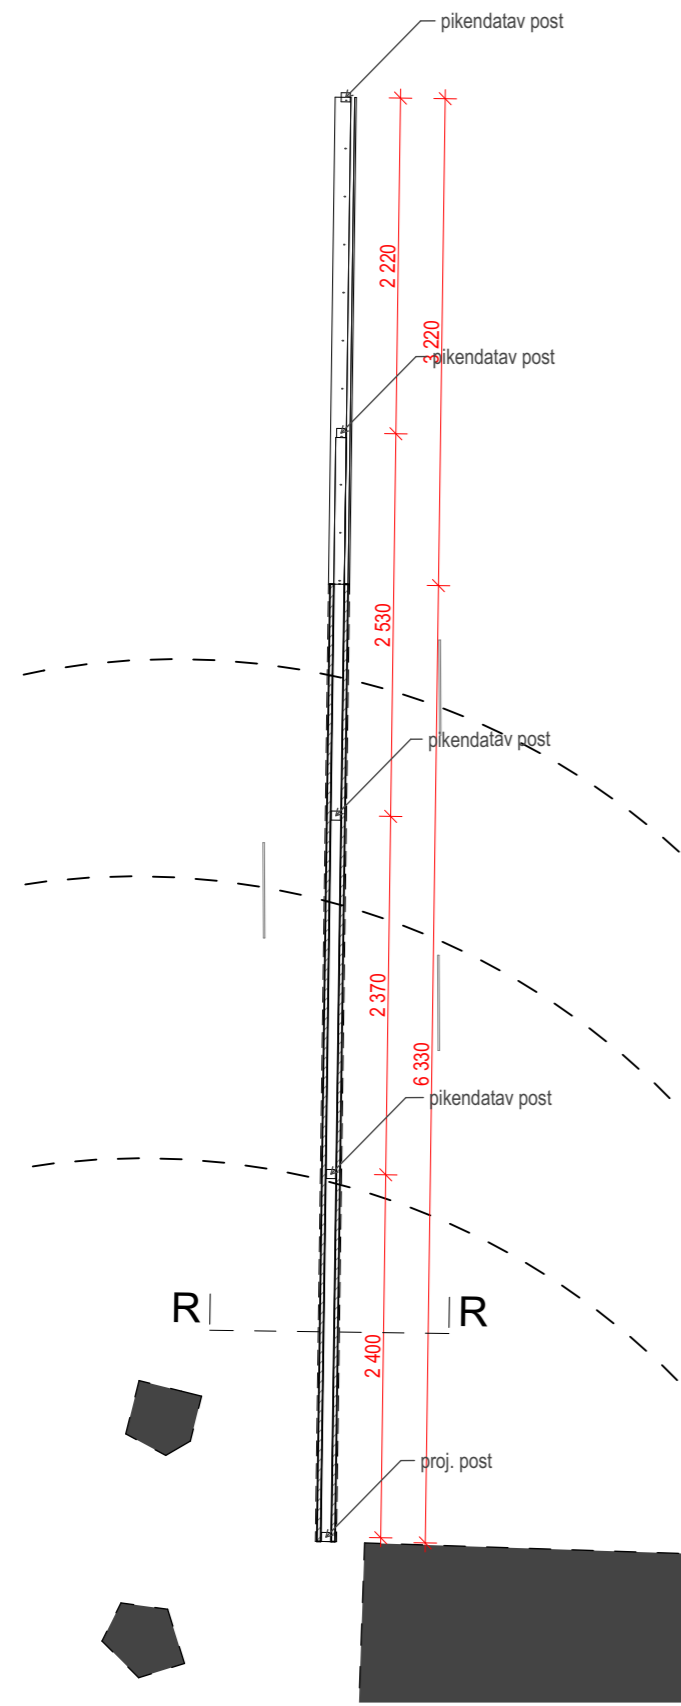

b77

Värava vaade

1:50

b77

AIAPOST 01 ja 03

1:25

0.

Värava plaan

1:50

b68 Aed teljel 2, vaade SP tänavalt 1:50

b67 Aed teljel 2, vaade hoovi poolt 1:50

0. Aed teljel 2, plaan

E 1:25

0. Piirdeaed idapiiril 1:50

R 1:20

b77

Vaade SP 18a poolt

1:50