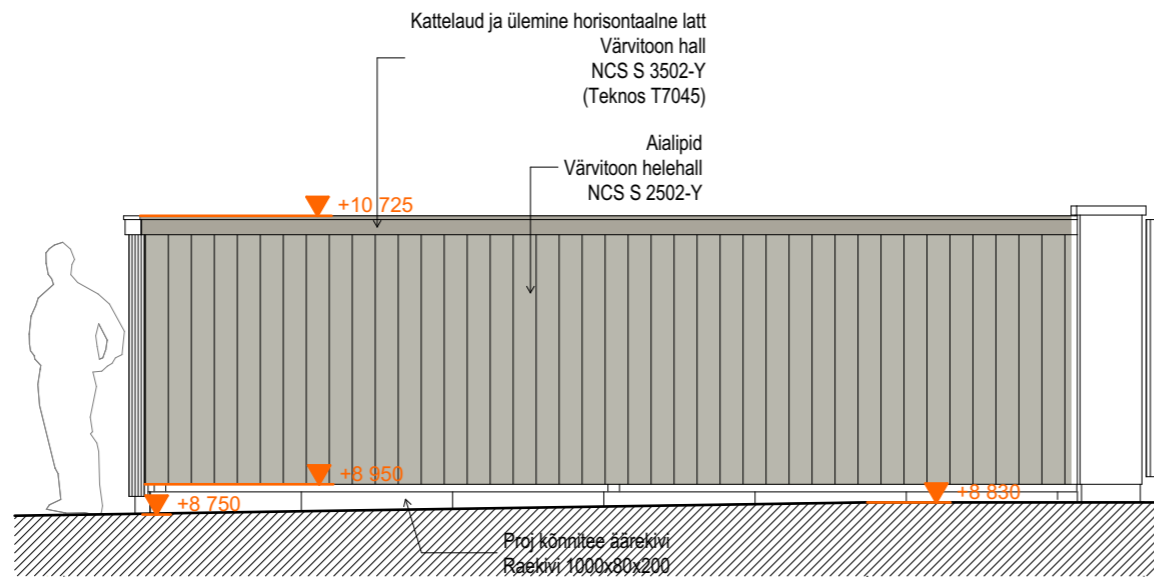

b77

Värava vaade

1:50

b77

AIAPOST 01 ja 03

1:25

0.

Värava plaan

1:50

b68 Aed teljel 2, vaade SP tänavalt 1:50

b67 Aed teljel 2, vaade hoovi poolt 1:50

0. Aed teljel 2, plaan

E 1:25

0. Piirdeaed idapiiril 1:50

R 1:20

b77

Vaade SP 18a poolt

1:50