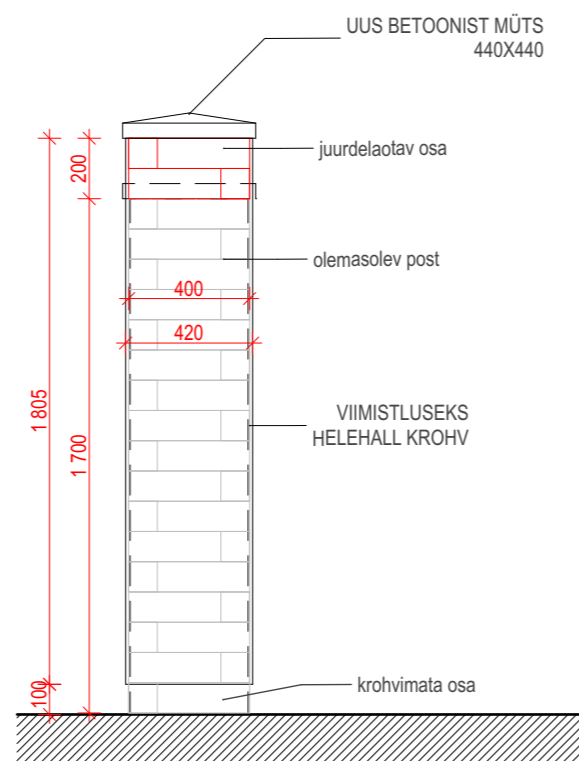

b77

Värava vaade

1:50

b77

AIAPOST 01 ja 03

1:25

0.

Värava plaan

1:50

b68 Aed teljel 2, vaade SP tänavalt 1:50

b67 Aed teljel 2, vaade hoovi poolt 1:50

0. Aed teljel 2, plaan

E 1:25

0. Piirdeaed idapiiril 1:50

R 1:20

b77

Vaade SP 18a poolt

1:50