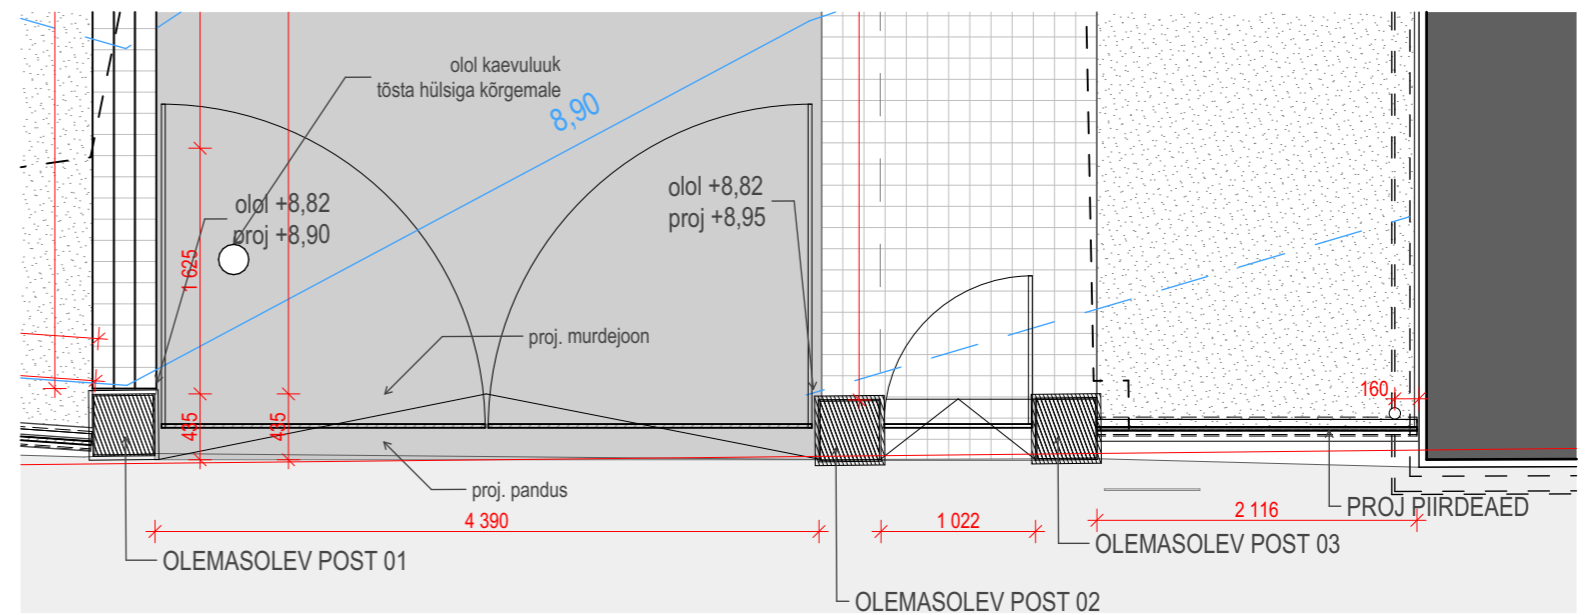

b77

Värava vaade

1:50

b77

AIAPOST 01 ja 03

1:25

0.

Värava plaan

1:50

b68 Aed teljel 2, vaade SP tänavalt 1:50

b67 Aed teljel 2, vaade hoovi poolt 1:50

0. Aed teljel 2, plaan

E 1:25

0. Piirdeaed idapiiril 1:50

R 1:20

b77

Vaade SP 18a poolt

1:50