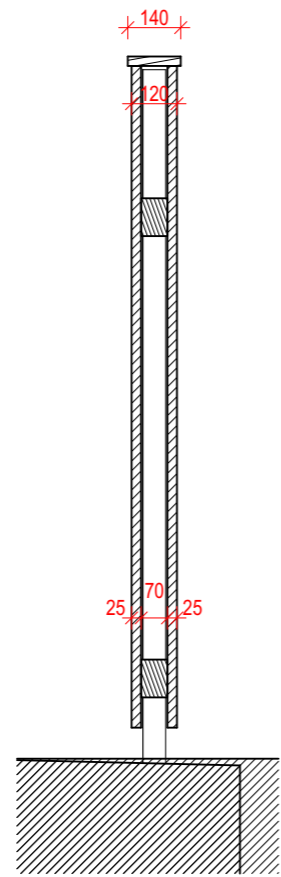

b77

Värava vaade

1:50

b77

AIAPOST 01 ja 03

1:25

0.

Värava plaan

1:50

b68 Aed teljel 2, vaade SP tänavalt 1:50

b67 Aed teljel 2, vaade hoovi poolt 1:50

0. Aed teljel 2, plaan

E 1:25

0. Piirdeaed idapiiril 1:50

R 1:20

b77

Vaade SP 18a poolt

1:50