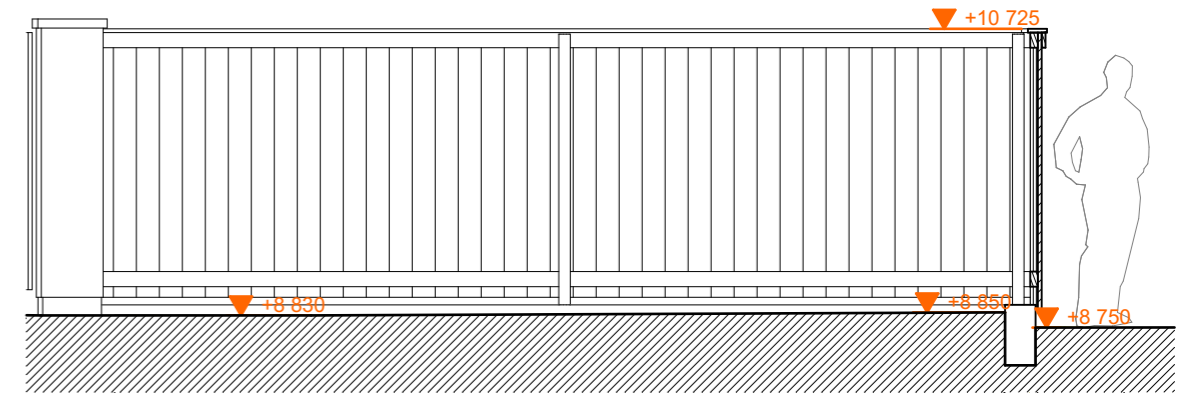

b77

Värava vaade

1:50

b77

AIAPOST 01 ja 03

1:25

0.

Värava plaan

1:50

b68 Aed teljel 2, vaade SP tänavalt 1:50

b67 Aed teljel 2, vaade hoovi poolt 1:50

0. Aed teljel 2, plaan

E 1:25

0. Piirdeaed idapiiril 1:50

R 1:20

b77

Vaade SP 18a poolt

1:50