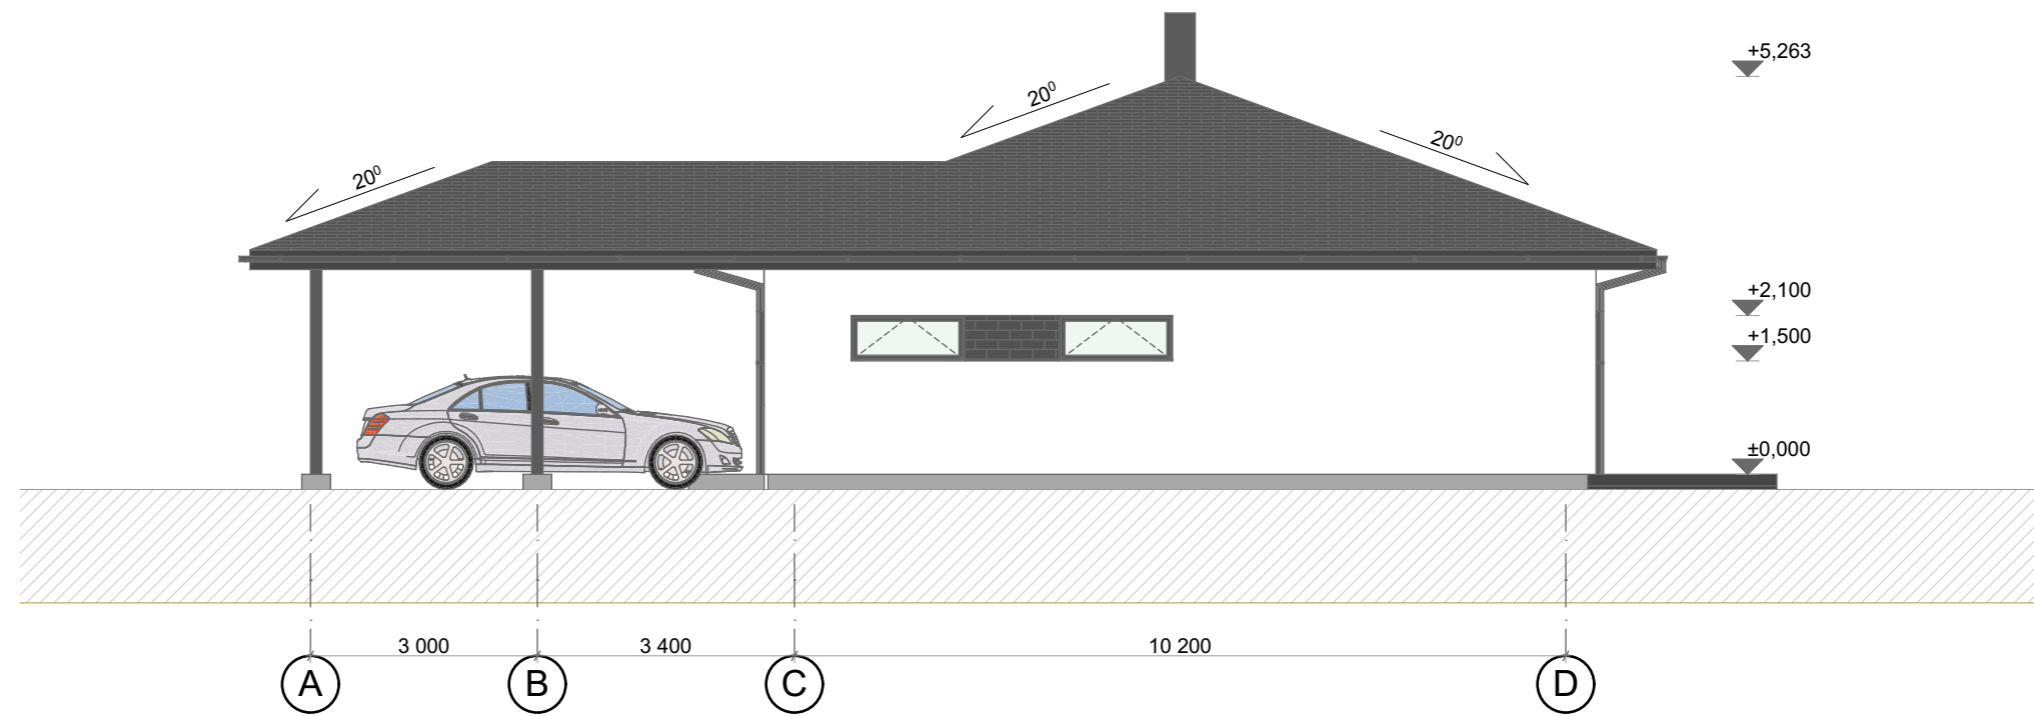

06 Vaade kõrvalt 1:100

06 Vaade kõrvalt 1:100

Märkused:

- 1.) Katusekate : kivi, toon - tumehall
- 2.) Vihmaveesüsteem - tumehall
- 3.) Sokkel - krohvitud või plaatviimistlus
- 4.) PVC aknad. Raami toon väljast tumehall, seest valge
- 5.) Peauks, alumiiniumprofiil. Raami toon tumehall, mattklaasiga
- 6.) Fassaad - krohvitud valge ja tumehallid aktsendid
- 7.) Paigaldada lumetõkked katusele