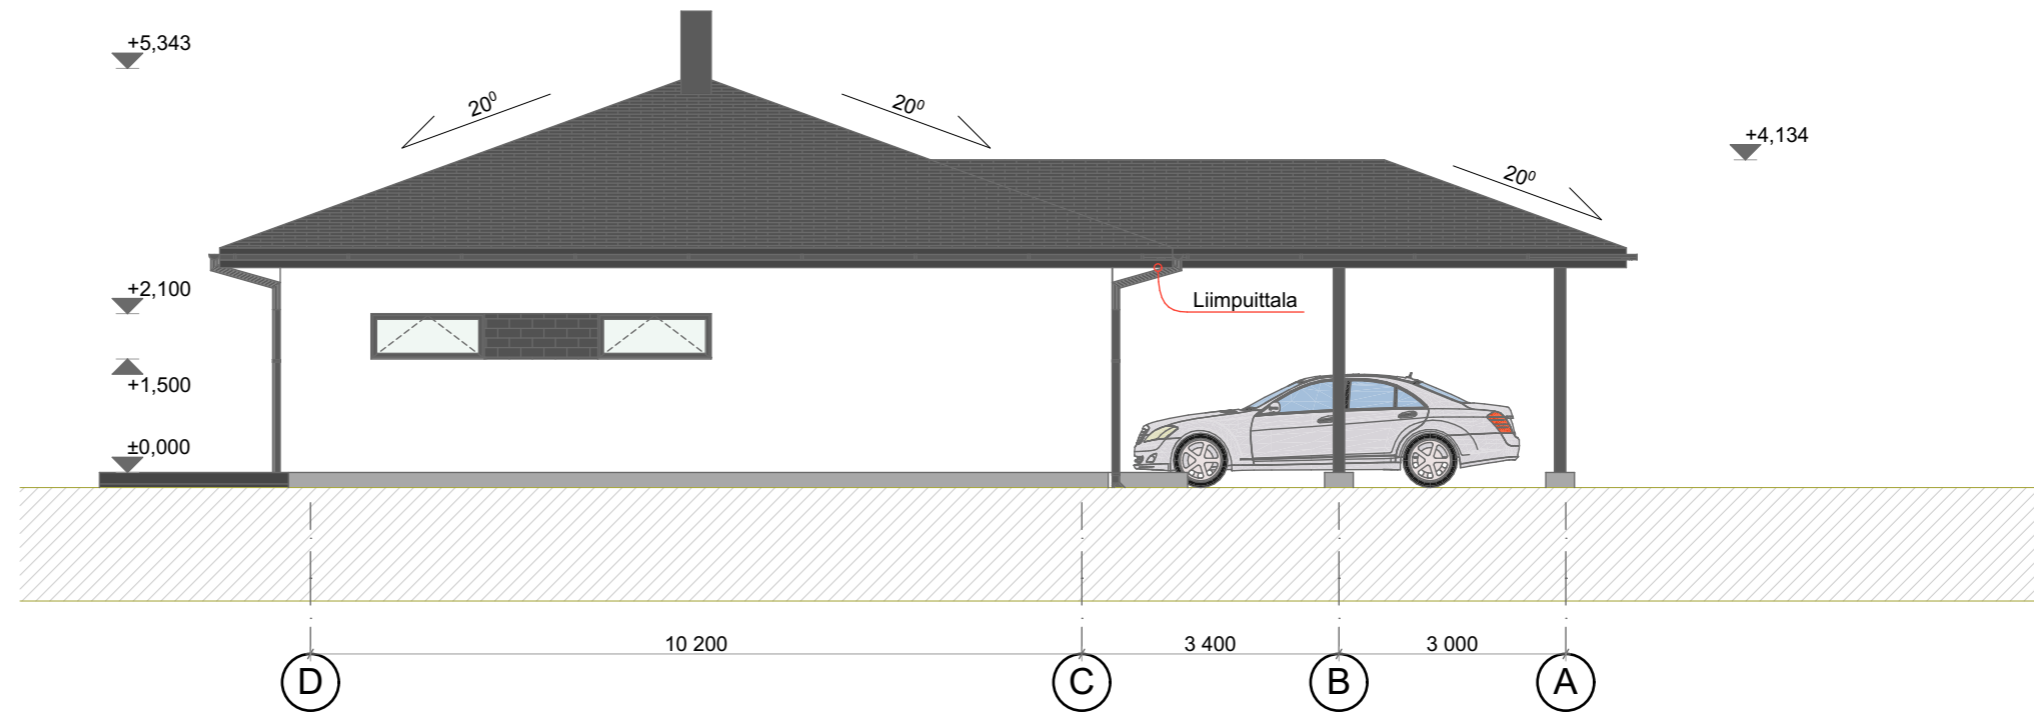

06 Vaade kõrvalt 1:100

06 Vaade kõrvalt 1:100

Märkused:

- 1.) Katusekate : kivi, toon - tumehall
- 2.) Vihmaveesüsteem - tumehall
- 3.) Sokkel - krohvitud või plaatviimistlus
- 4.) PVC aknad. Raami toon väljast tumehall, seest valge
- 5.) Peauks, alumiiniumprofiil. Raami toon tumehall, mattklaasiga
- 6.) Fassaad - krohvitud valge ja tumehallid aktsendid
- 7.) Paigaldada lumetõkked katusele