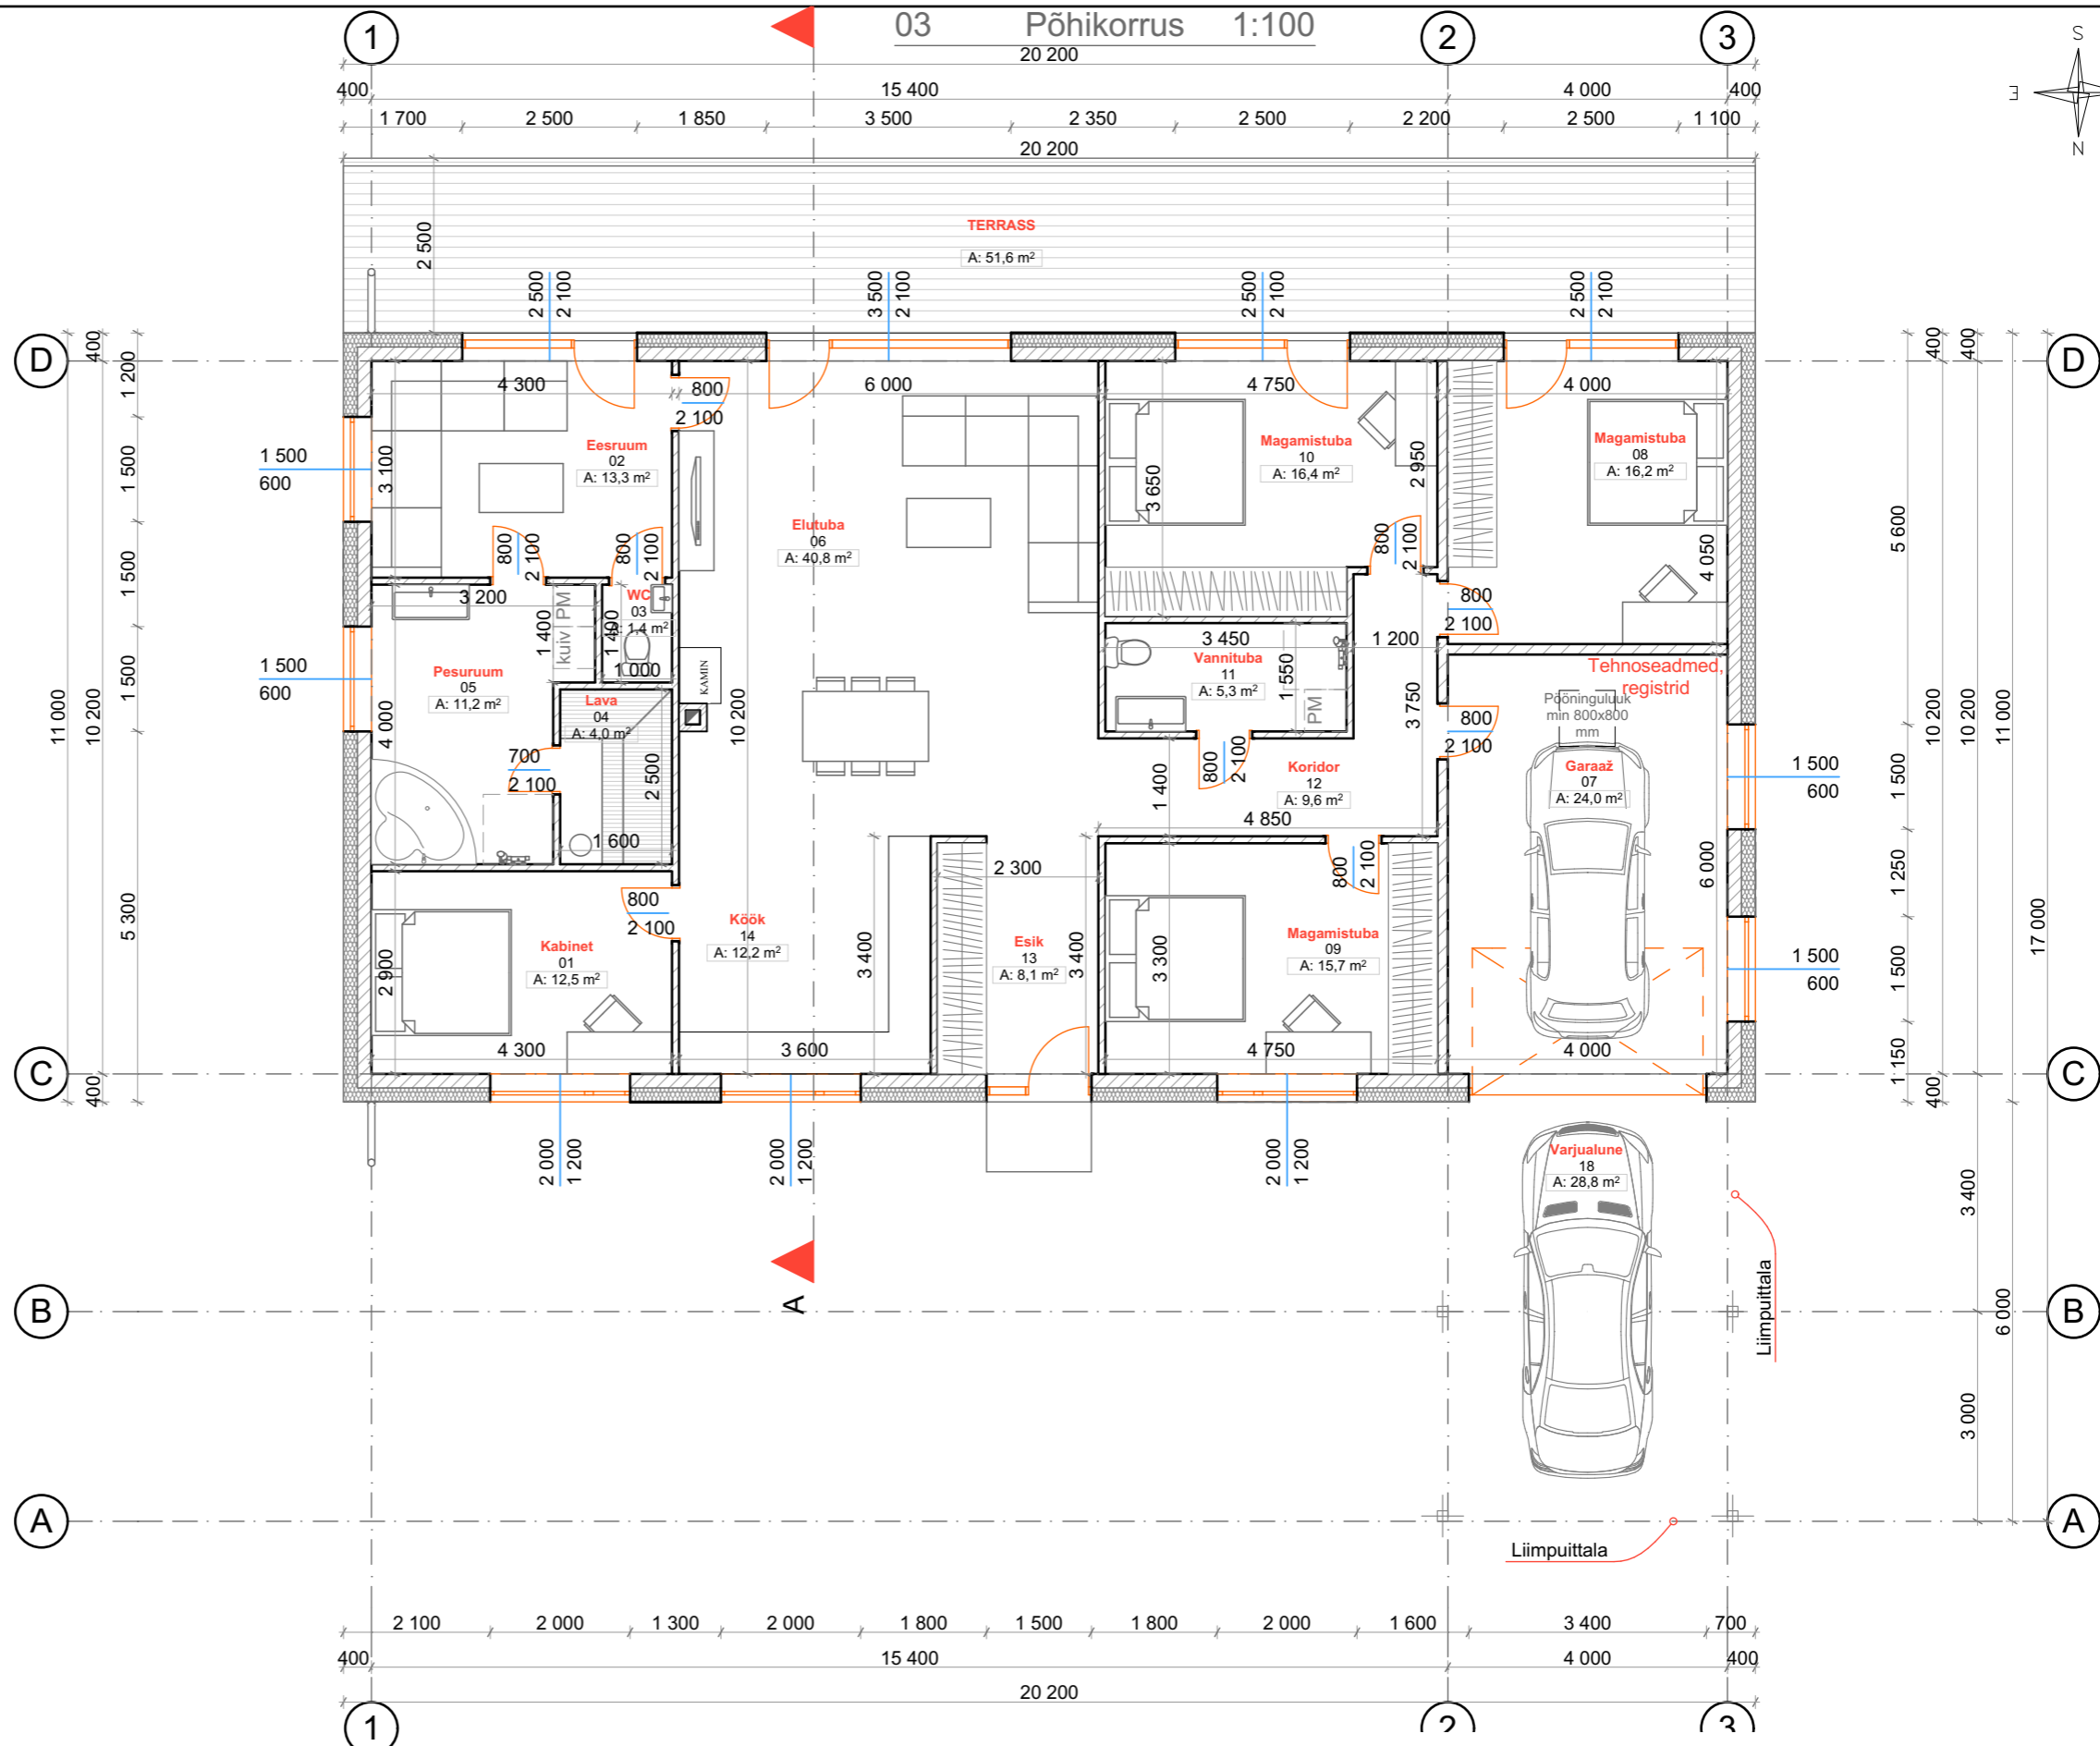

Ruumide eskplikatsioon		
	Ruumi nimetus	Pindala
01	Kabinet	12,47
02	Eesruum	13,33
03	WC	1,40
04	Lava	4,00
05	Pesuruum	11,24
06	Elutuba	40,80
07	Garaaž	24,00
08	Magamistuba	16,20
09	Magamistuba	15,68
10	Magamistuba	16,43
11	Vannituba	5,35
12	Koridor	9,61
13	Esik	8,10
14	Köök	12,24
	Kokku	190,85 m²

Märkused:

Joonistel on esitatud avatäidete ava mõõdud.

Aeroc 200 mm

EPS soojustus
100+100 mm

Kõik sisesseinad Aeroc
100/150 mm