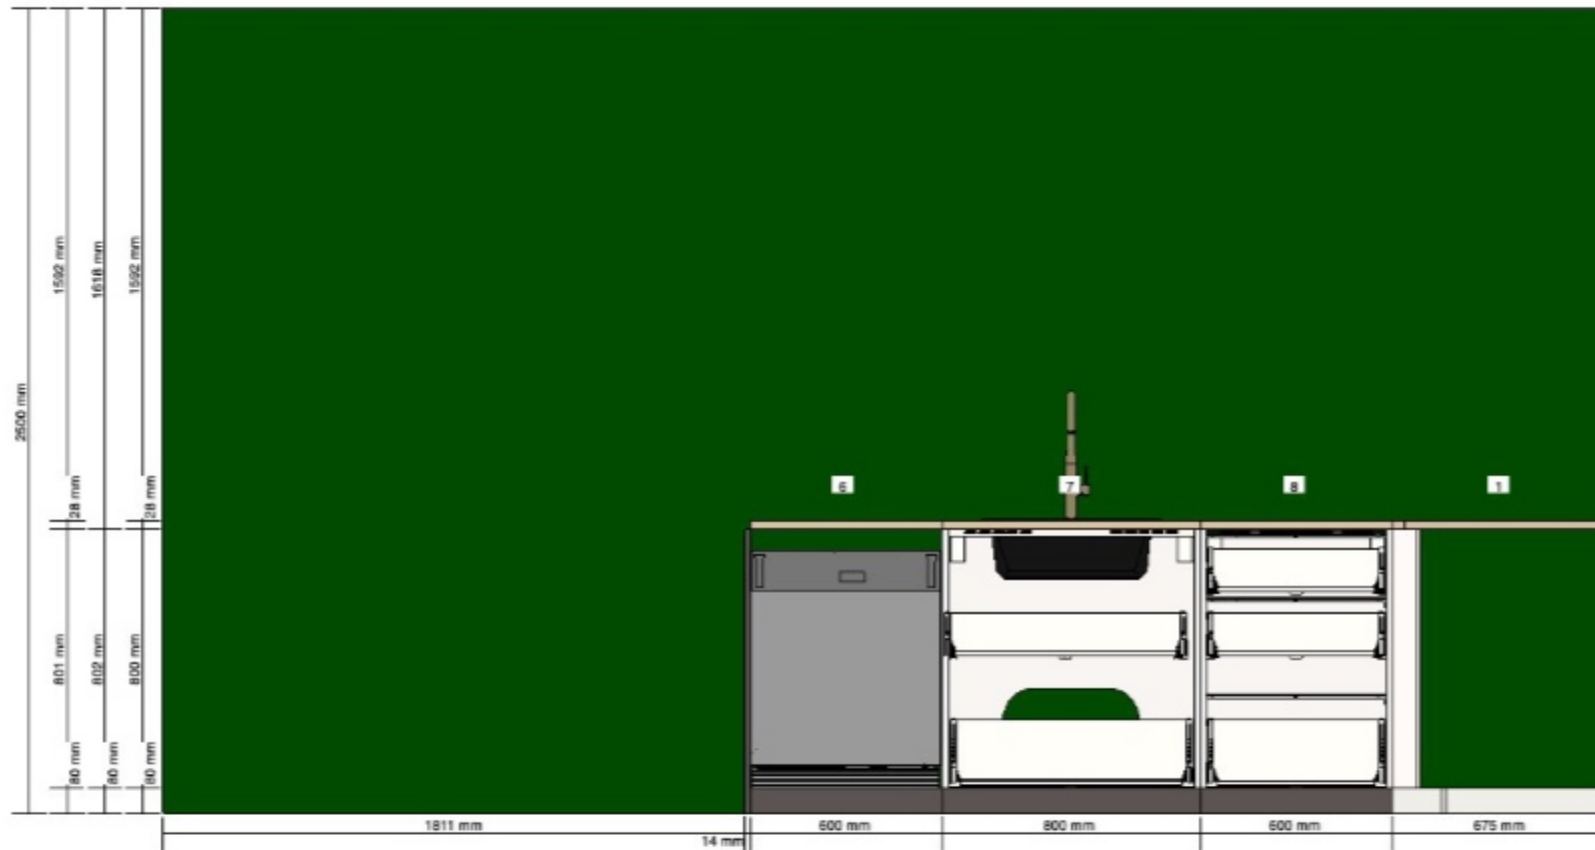

Oluline

IKEA ei võta endale vastutust mõõtude või mööbli plaani täpsuse eest. Selles programmis näidatud hinnad kehtivad siis, kui võtad tooted ise koju kaasa ja paned nad ise kokku. Kojuveo-, kokkupaneku- ja paigaldusteenuse eest tuleb maksta eraldi ja see ei ole hinna sees. Kuigi anname endast parima, et selles programmis toodud info oleks korrektne, vabandame mis tahes võimalike muudatuste eest toodetes.