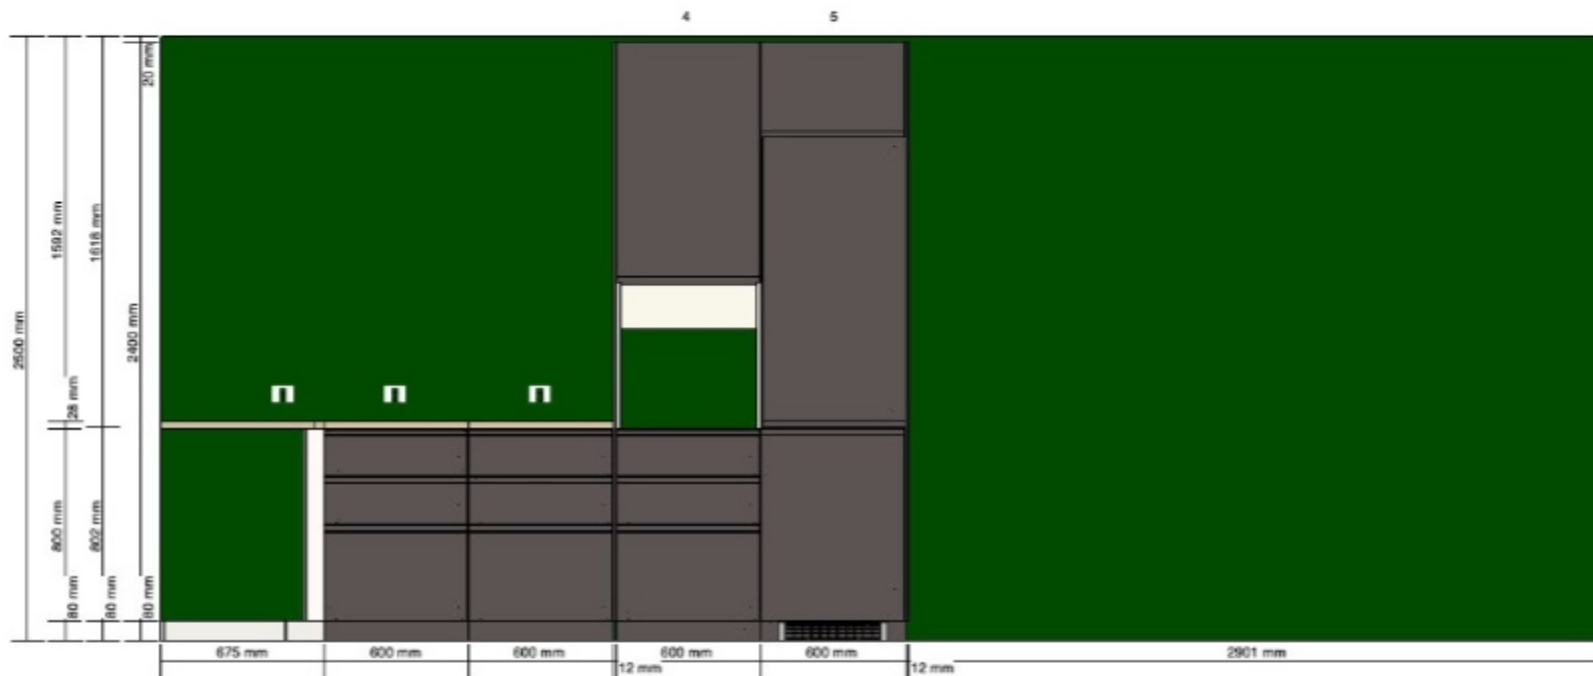

Oluline

IKEA ei võta endale vastutust mõõtude või mööbli plaani täpsuse eest. Selles programmis näidatud hinnad kehtivad siis, kui võtad tooted ise koju kaasa ja paned nad ise kokku. Kojuveo-, kokkupaneku- ja paigaldusteenuse eest tuleb maksta eraldi ja see ei ole hinna sees. Kuigi anname endast parima, et selles programmis toodud info oleks korrektne, vabandame mis tahes võimalike muudatuste eest toodetes.