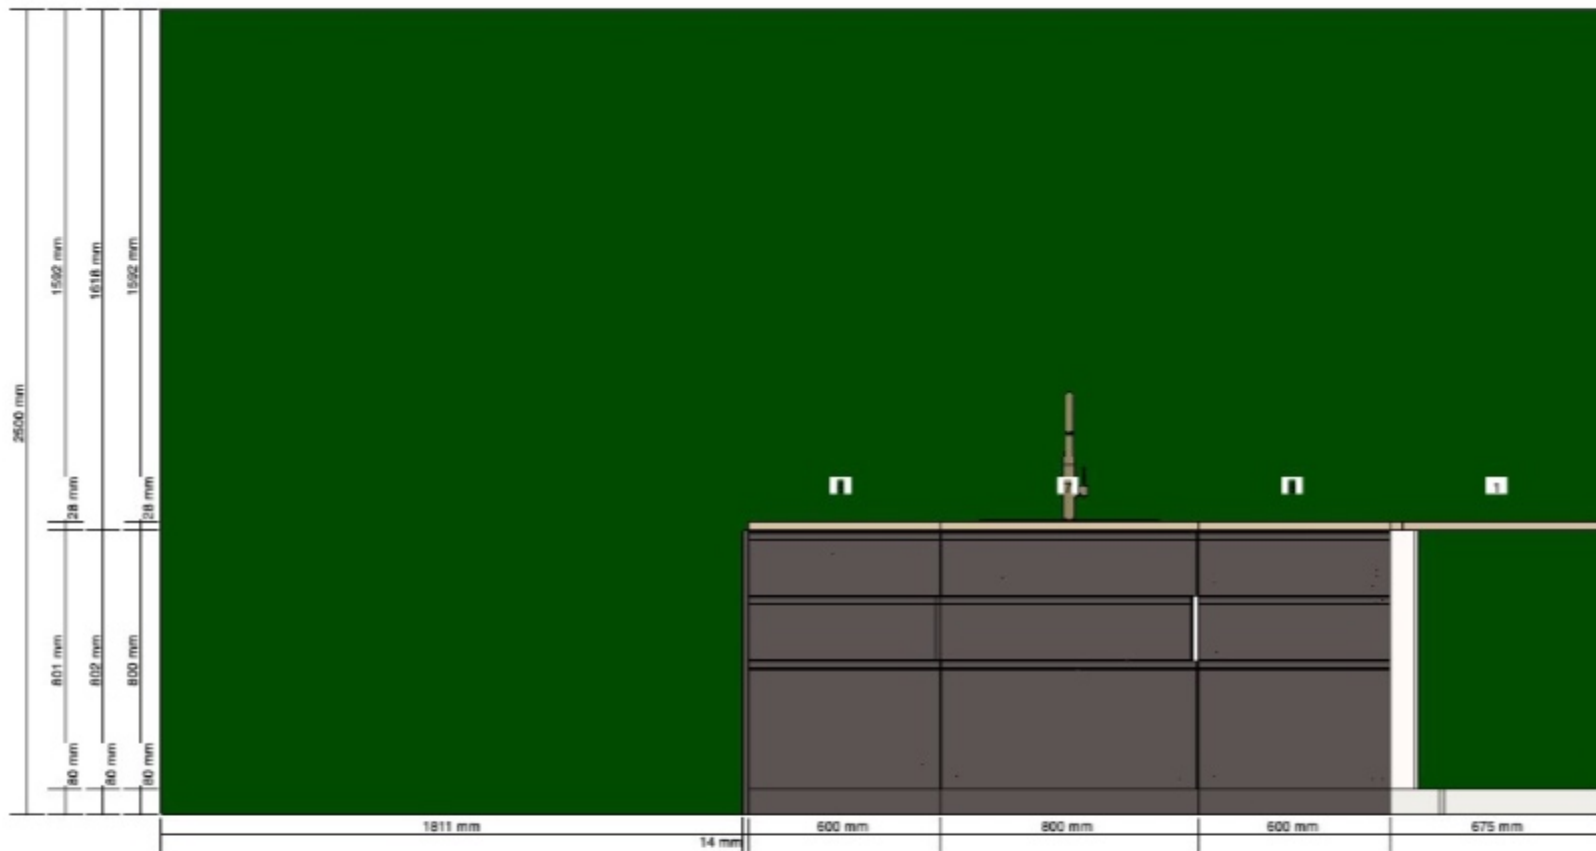

Oluline

IKEA ei võta endale vastutust mõõtude või mööbli plaani täpsuse eest. Selles programmis näidatud hinnad kehtivad siis, kui võtad tooted ise koju kaasa ja paned nad ise kokku. Kojuveo-, kokkupaneku- ja paigaldusteenuse eest tuleb maksta eraldi ja see ei ole hinna sees. Kuigi anname endast parima, et selles programmis toodud info oleks korrektne, vabandame mis tahes võimalike muudatuste eest toodetes.