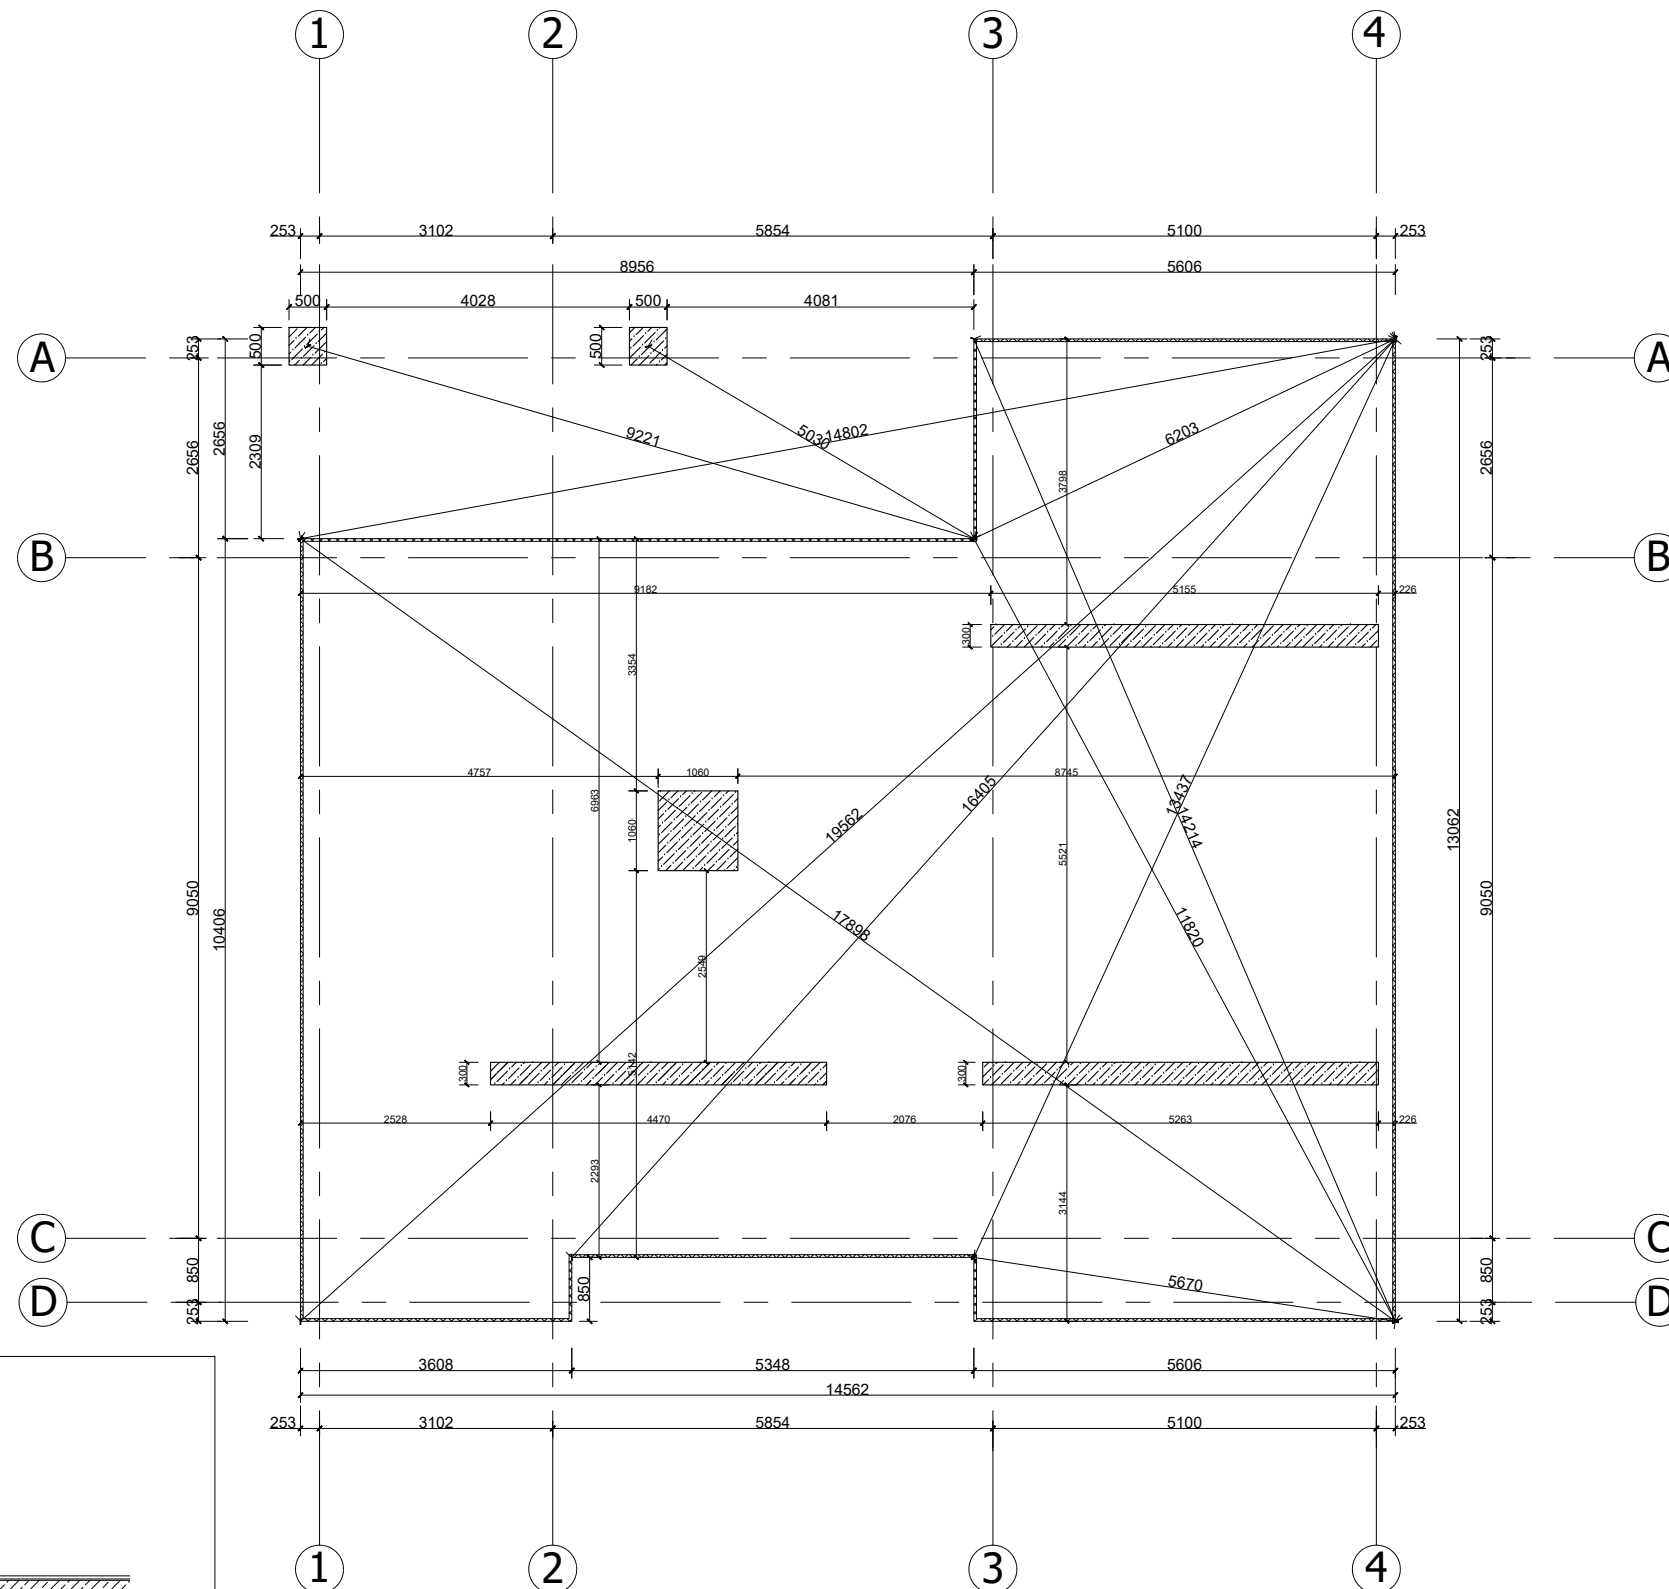

 SOOJUSTUS (EPS)
 TUGEVDATUD RAUDBETOON

Joonise nimetus/Drawing name:		Vundamendi plaan	
Stadium/Stage:	Töö nr/Work nr:	Joonise nr/ Drawing nr:	Mõõtkava/Scale:
Eskiisprojekt		5	1:100