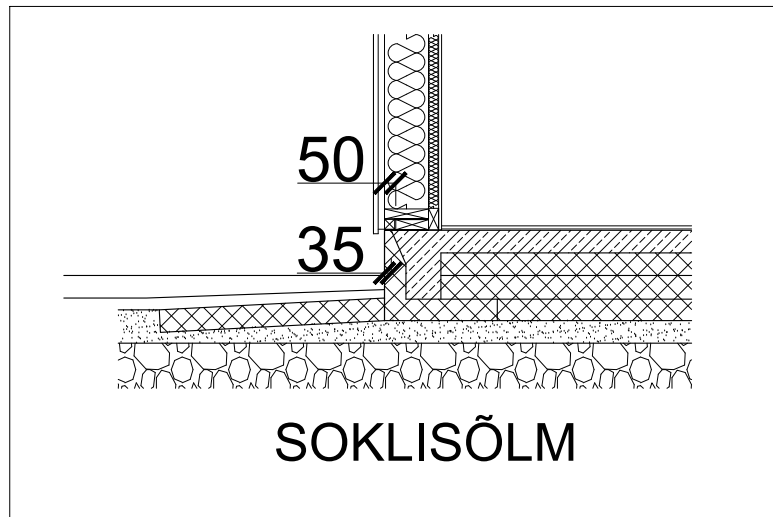

 SOOJUSTUS (EPS)
 TUGEVDATUD RAUDBETOON

Joonise nimetus/Drawing name:		Vundamendi plaan	
Stadium/Stage:	Töö nr/Work nr:	Joonise nr/ Drawing nr:	Mõõtkava/Scale:
Eskiisprojekt		5	1:100