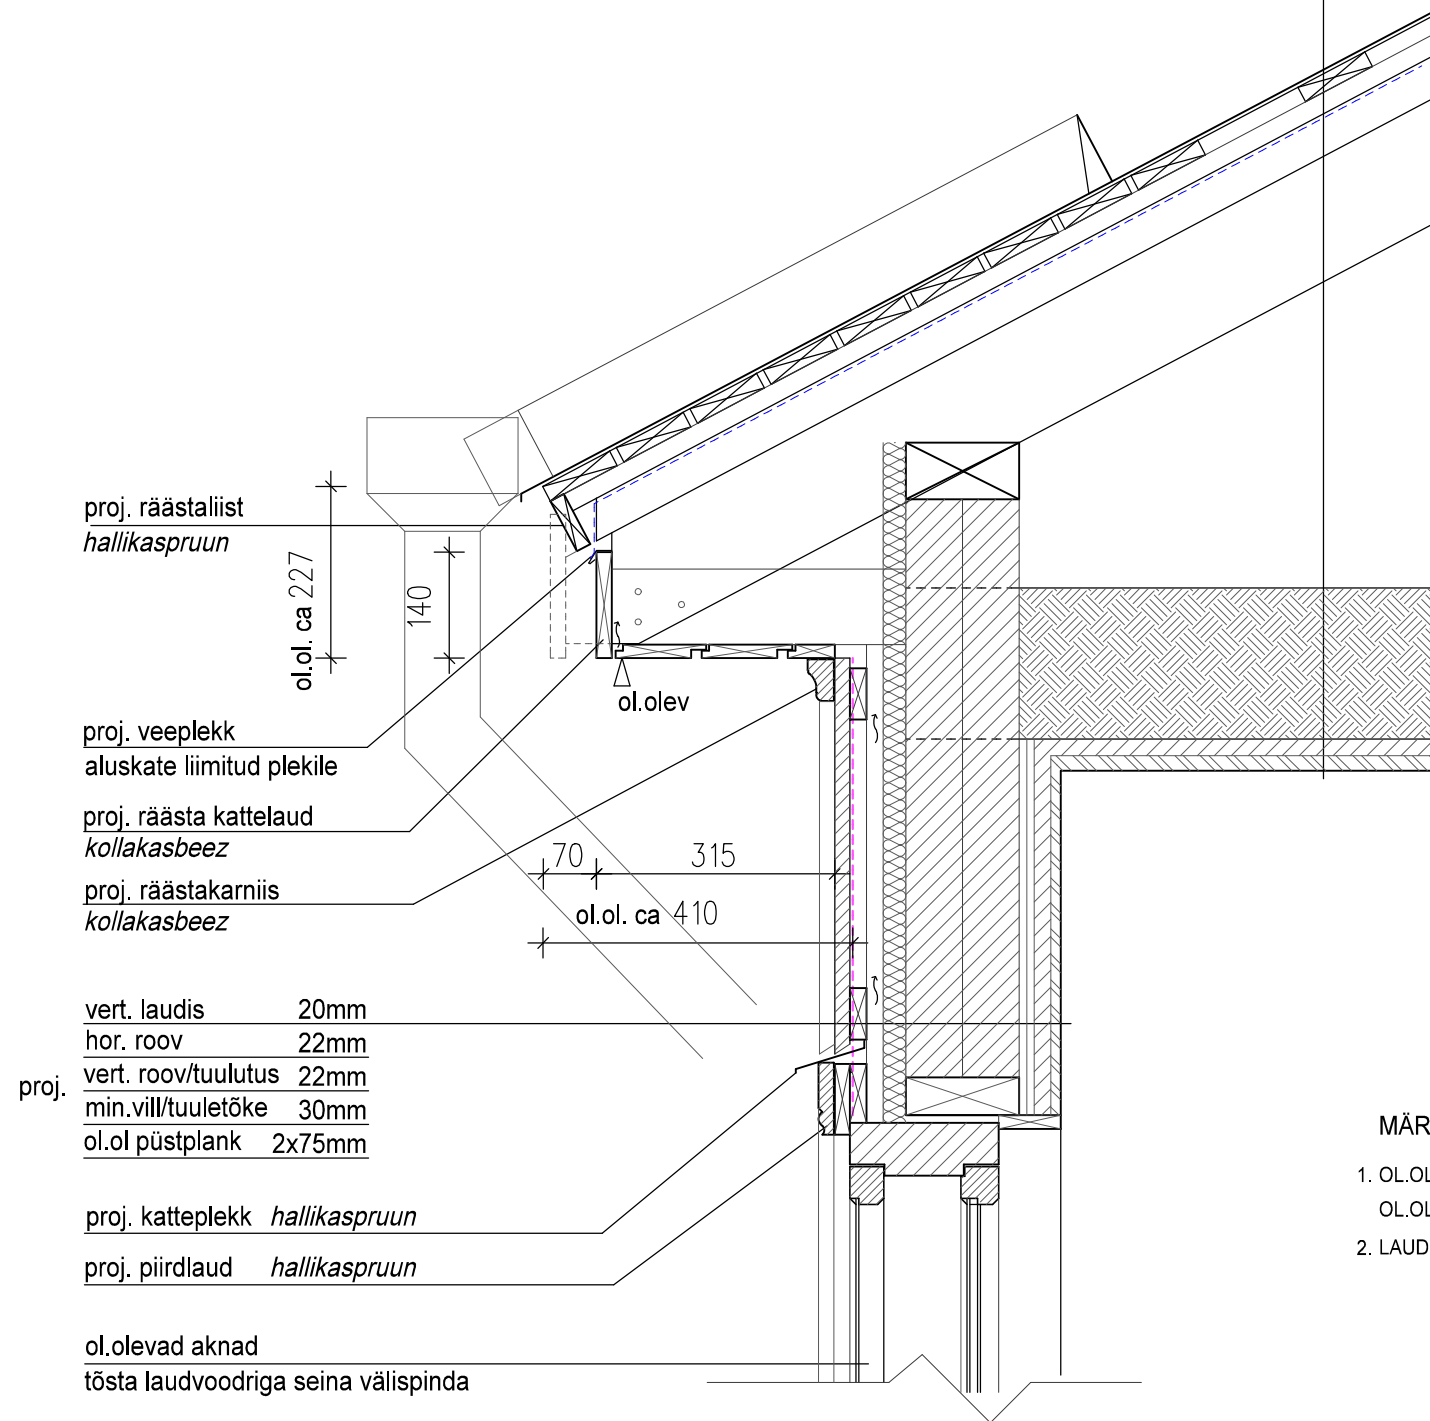

ol.ol. valtsplekk	0.5mm
ol.ol. hõre laudis	25mm
ol.ol. distantliist	22mm
ol.ol. aluskate	
ol.ol. abilatt	ca 50mm
ol.ol. sarikad	ca 150mm
ol.ol. pööningu õhuruum tuulutus	
ol.ol. soojustus	200mm
ol.ol. tala	ca 200mm