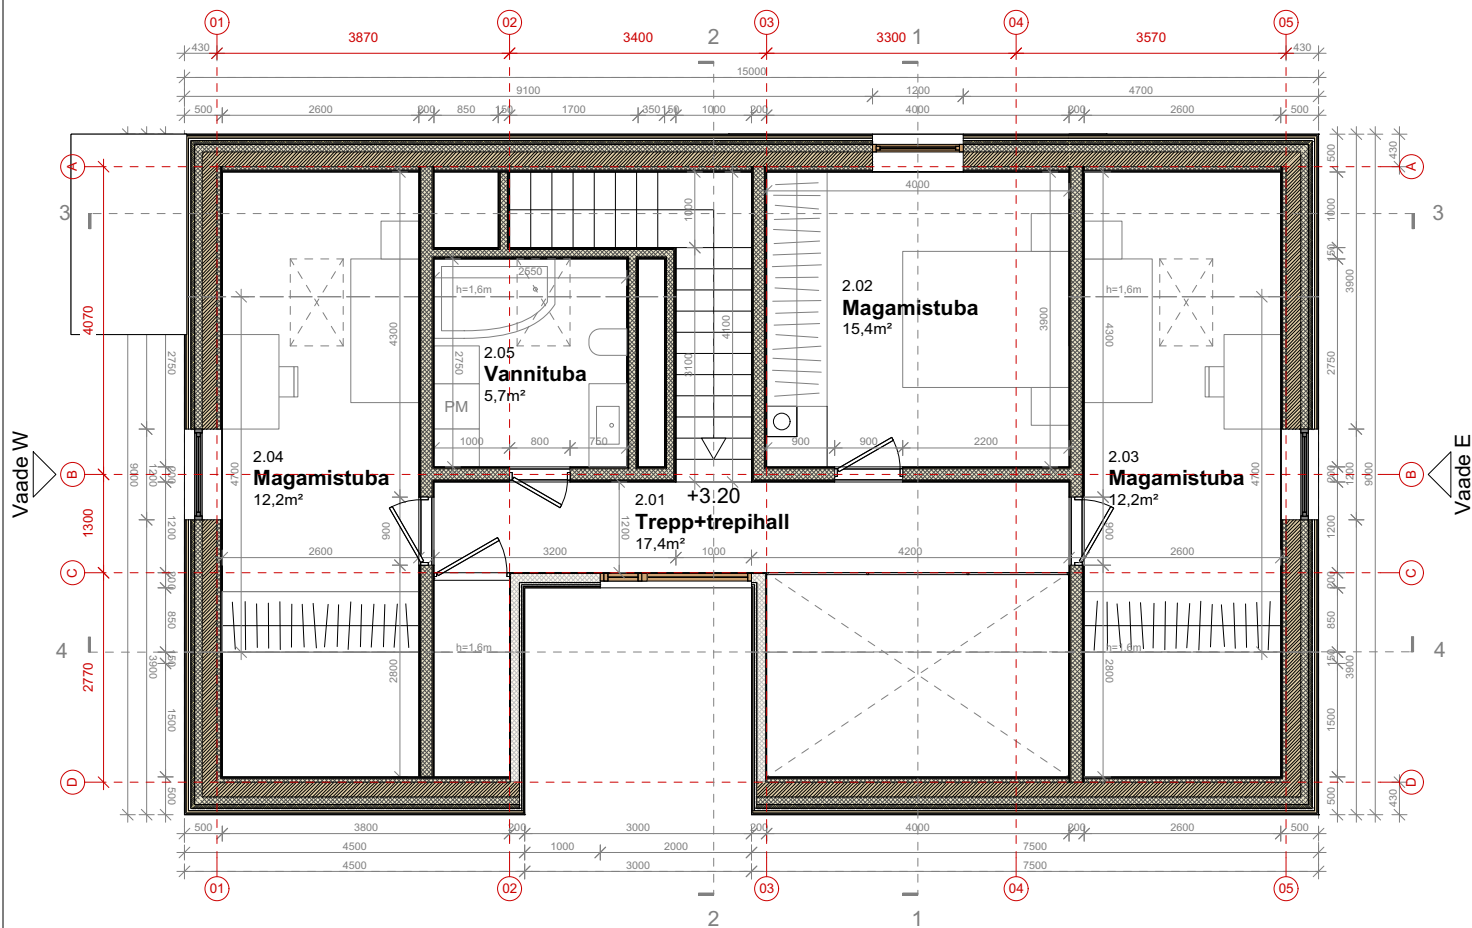

Vaade N

Vaade S

Põrand pinnasel PP-01 400mm
viimistlus
betoonplaat 100mm
isolatsiooniplaadid 300mm
tihendatud alus

Vahelagi VL-01 400mm
viimistlus 15mm
alumatt 5mm
põrandakütte alumatt 25mm
soonega OSB plaat 20 mm
aluslaagid+mineraalvill 45x120mm
vahelae talad+mineraalvill 225mm
alusroovid 45x120mm
viimistlus 20mm

Katuslagi KL-01 550mm
profiiplekk Ruukki Classic
horisontaalne alusroov 22x75mm
vertikaalne alusroov 32x100mm
veekindel aluskate
vertikaalne alusroov 45x95mm
tuuletõkkeplaat 20mm
horisontaalne roov+mineraalvill 95mm
õhutõkmemembraan
katusesarikad+mineraalvill 245mm
aurutõke
horisontaalne roov+mineraalvill 45mm
siseviimistlus 15mm

Soklisein VS-01 400mm
krohv
isolatsiooniplaadid 100+100mm
hüdroisolatsioon
betoonplokk 190mm
hüdroisolatsioon
isolatsiooniplaadid 100mm

Soklisein VS-02 350mm
PIR isolatsiooniplaadid 50+50mm
hüdroisolatsioon
betoonplokk 140mm
hüdroisolatsioon
isolatsiooniplaadid 100mm

Välissein VS-03 500mm
vertikaalne voodrilaud
horisontaalne alusroov 22x75mm
vertikaalne alusroov 32x50mm
tuuletõkkeplaat 50mm
horisontaalne roov+mineraalvill 100mm
karkass+mineraalvill 195mm
hingav aurutõke
horisontaalne roov+mineraalvill 45mm
viimistlus 25mm