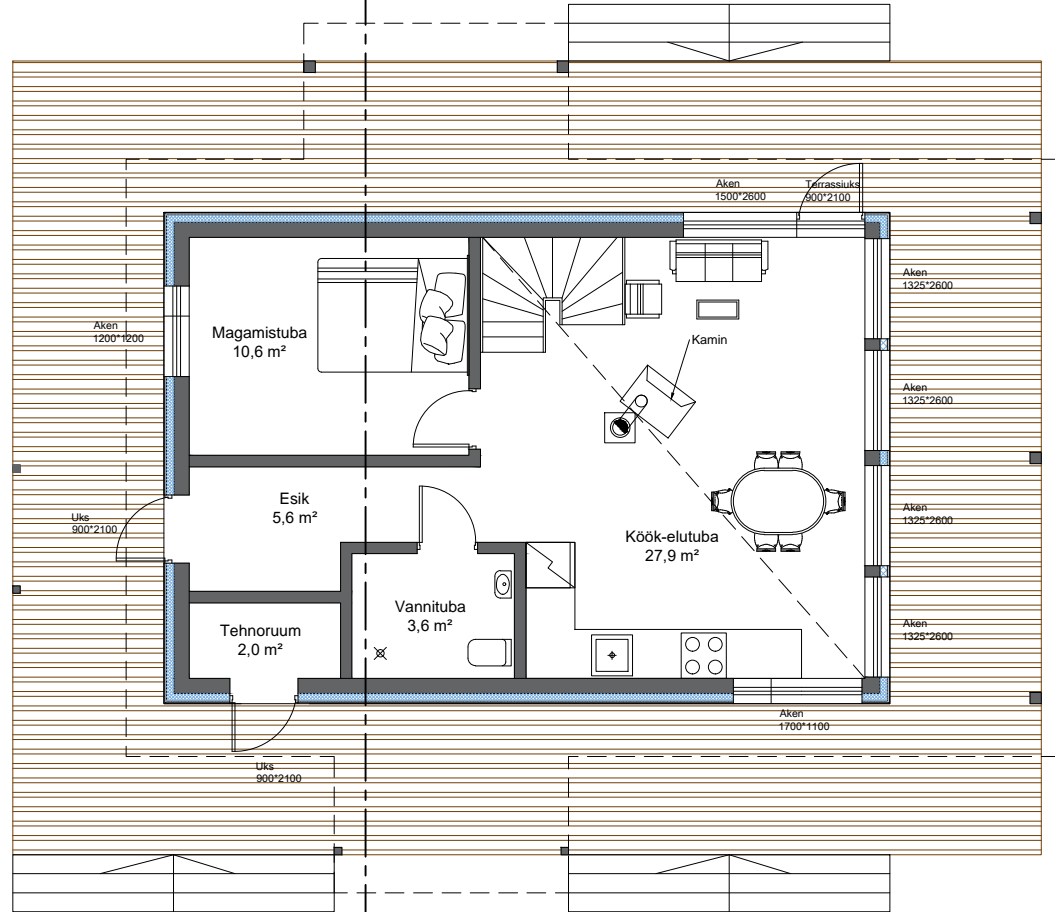

Vaade A

A-A

Vaade B

Vaade D

A-A

Vaade C

Objekt:	Elamu
Joonis:	Esimene korrus

korrus	
Stadium:	Formaat:
EP	A4
Mõõtkava:	M 1:100
Kuupäev:	12.04.2023