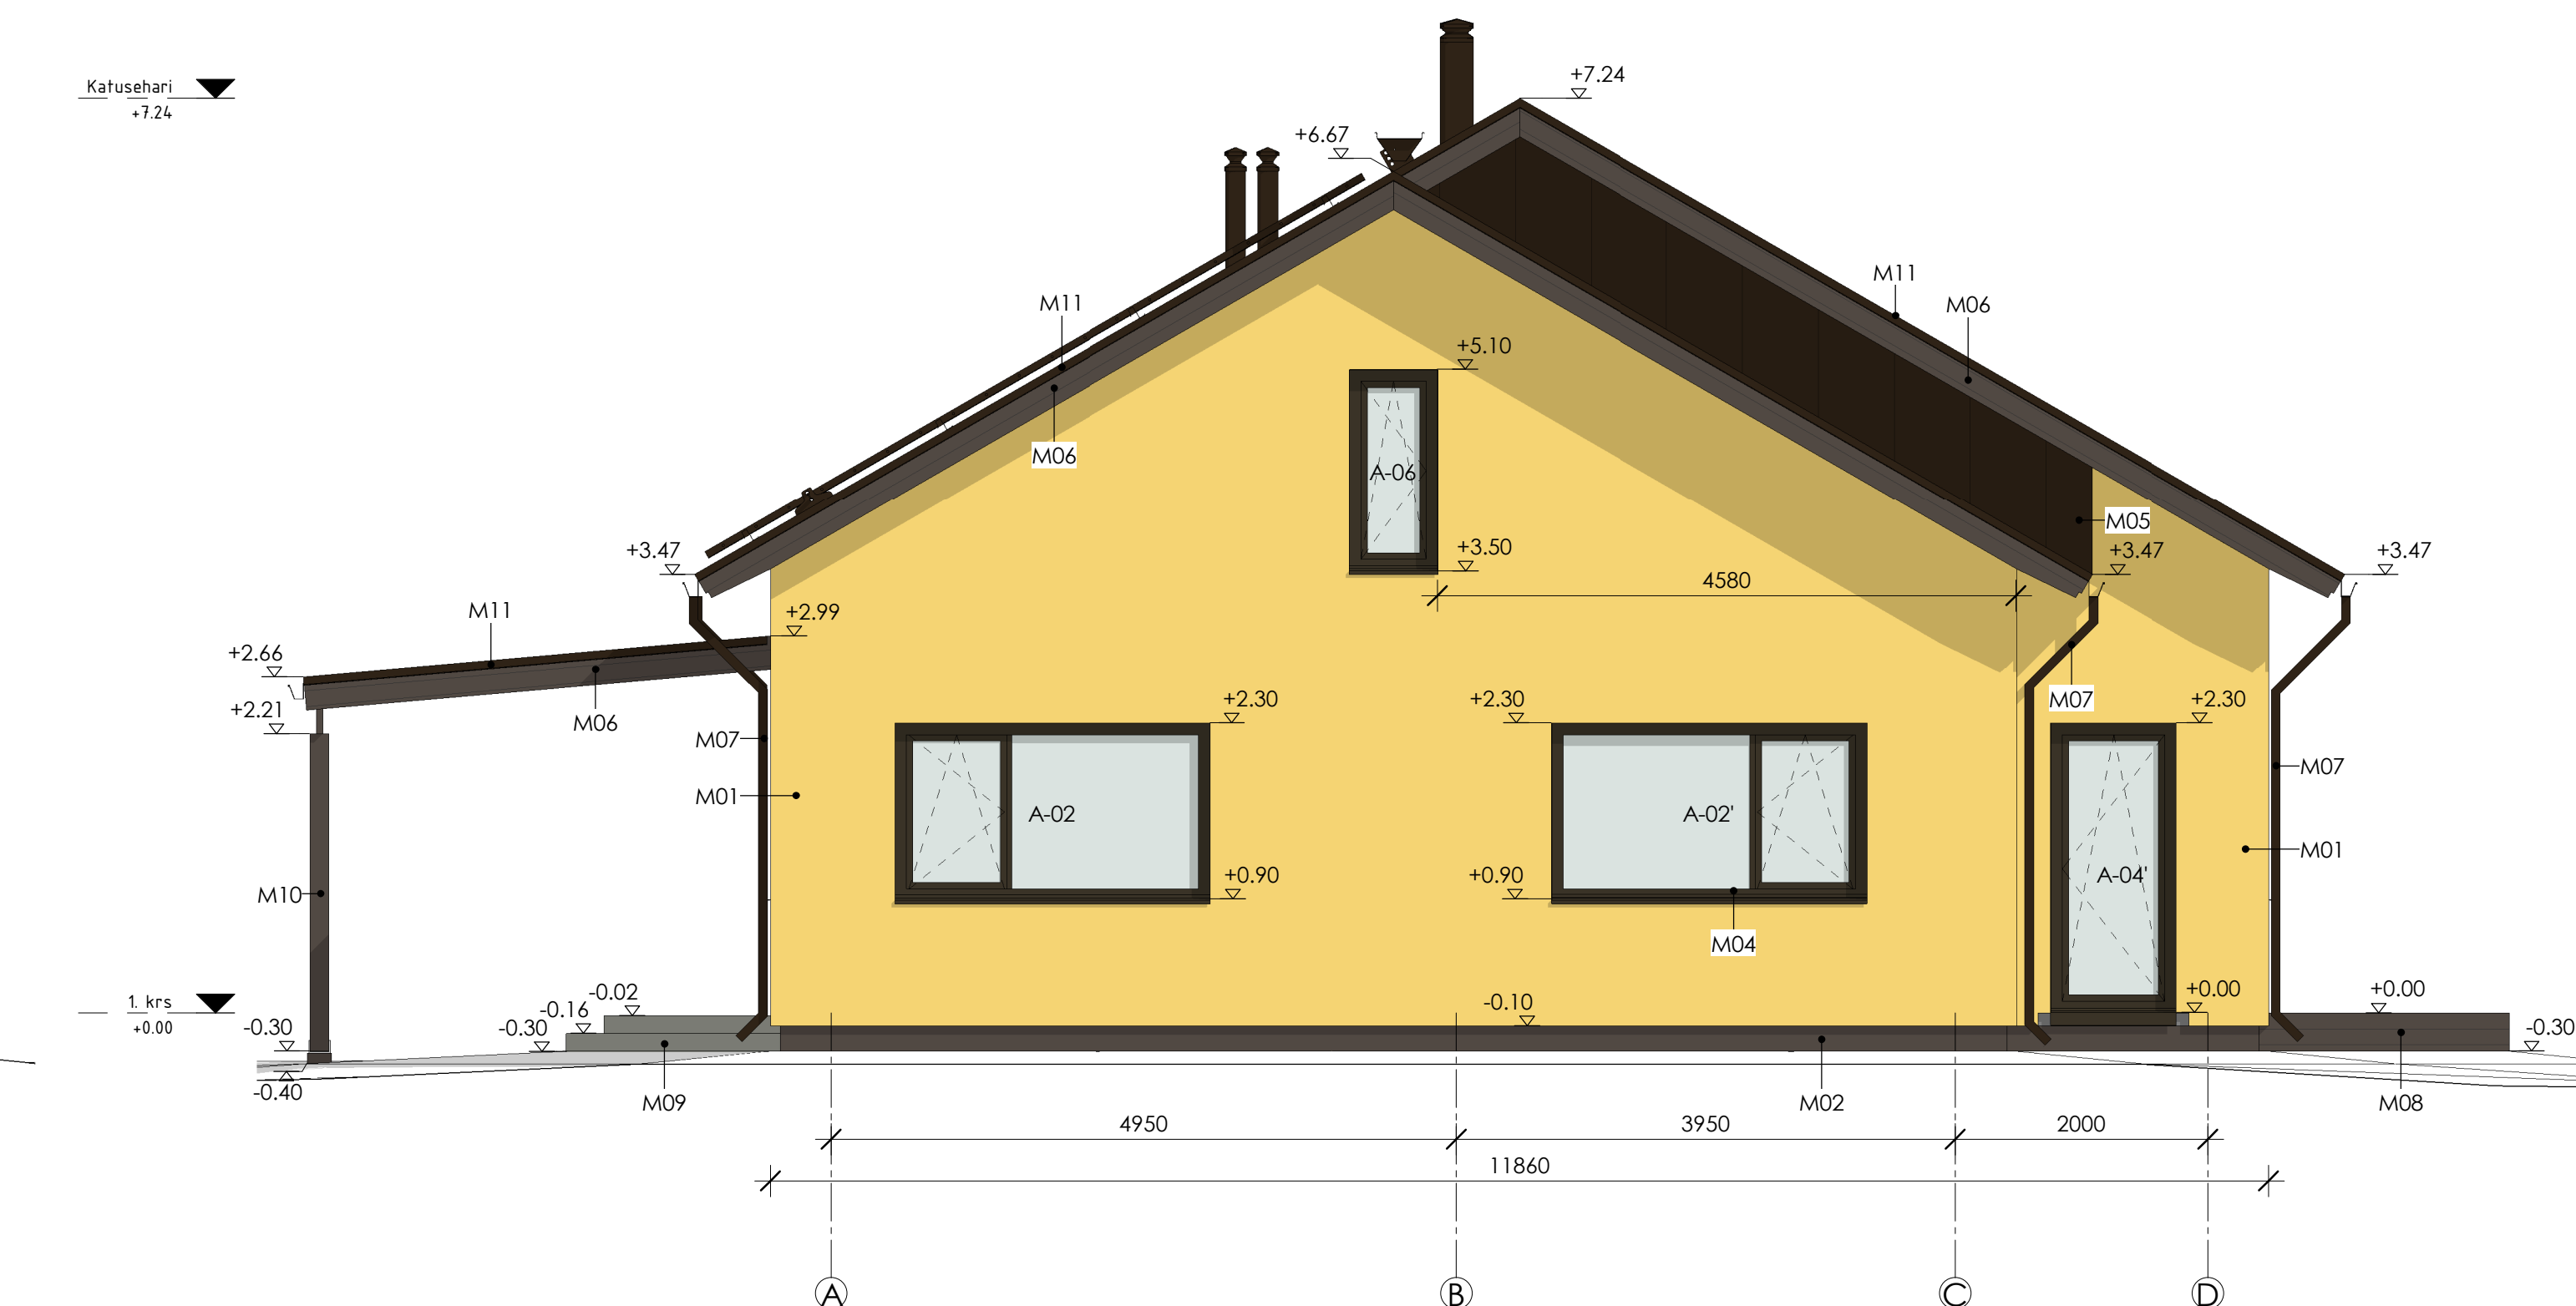

Vaade 1 1 : 50

Vaade 2 1 : 50

Vaade 3 1 : 50

Vaade 4 1 : 50

Materjalid		
Tähis	Hooneosa / Toode	Kirjeldus
M01	Fassaad	Krohv, toon kollane, nt Caparal Fassada A1 Ginstra 140
M02	Sokkel	Krohv, toon tumepruun, nt Tikkurila Facade 760 Q707
M04	Aknaraam ja plekk	Toon tumepruun, nt RAL 6022
M05	Katus	Plekk-katus, toon tumepruun, nt Ruukki Classic design 475, toon RR32
M06	Räästas	Peensoetud puit laudis, toon tumepruun, nt Tikkurila Facade 760 Q707

Materjalid		
Tähis	Hooneosa / Toode	Kirjeldus
M07	Vihmaveesüsteem	Toon tumepruun, nt RR32
M08	Terrass	Sügavimmutatud terrasslaud, toon tumepruun nt Teknos Woodex 1818
M09	Trepp	Betoontrepp, toon hall. Pind karestatud libisemiskindluse parendamiseks
M10	Metallpost	Toon tumepruun, räästaga samast tooni
M11	Plekk detailid	Toon tumepruun, nt RR32

Isikunumber:	23041	Staadium:	EP	Joonise nimetus:	Vaated
Joonestas:	J. Kraus	Mõõrloova:		1 : 50	
Vastutav isik:	J. Kraus	Joone nr.:		AR-6-01	
Kuupäev:	14.12.2023	Versioni nr.:			