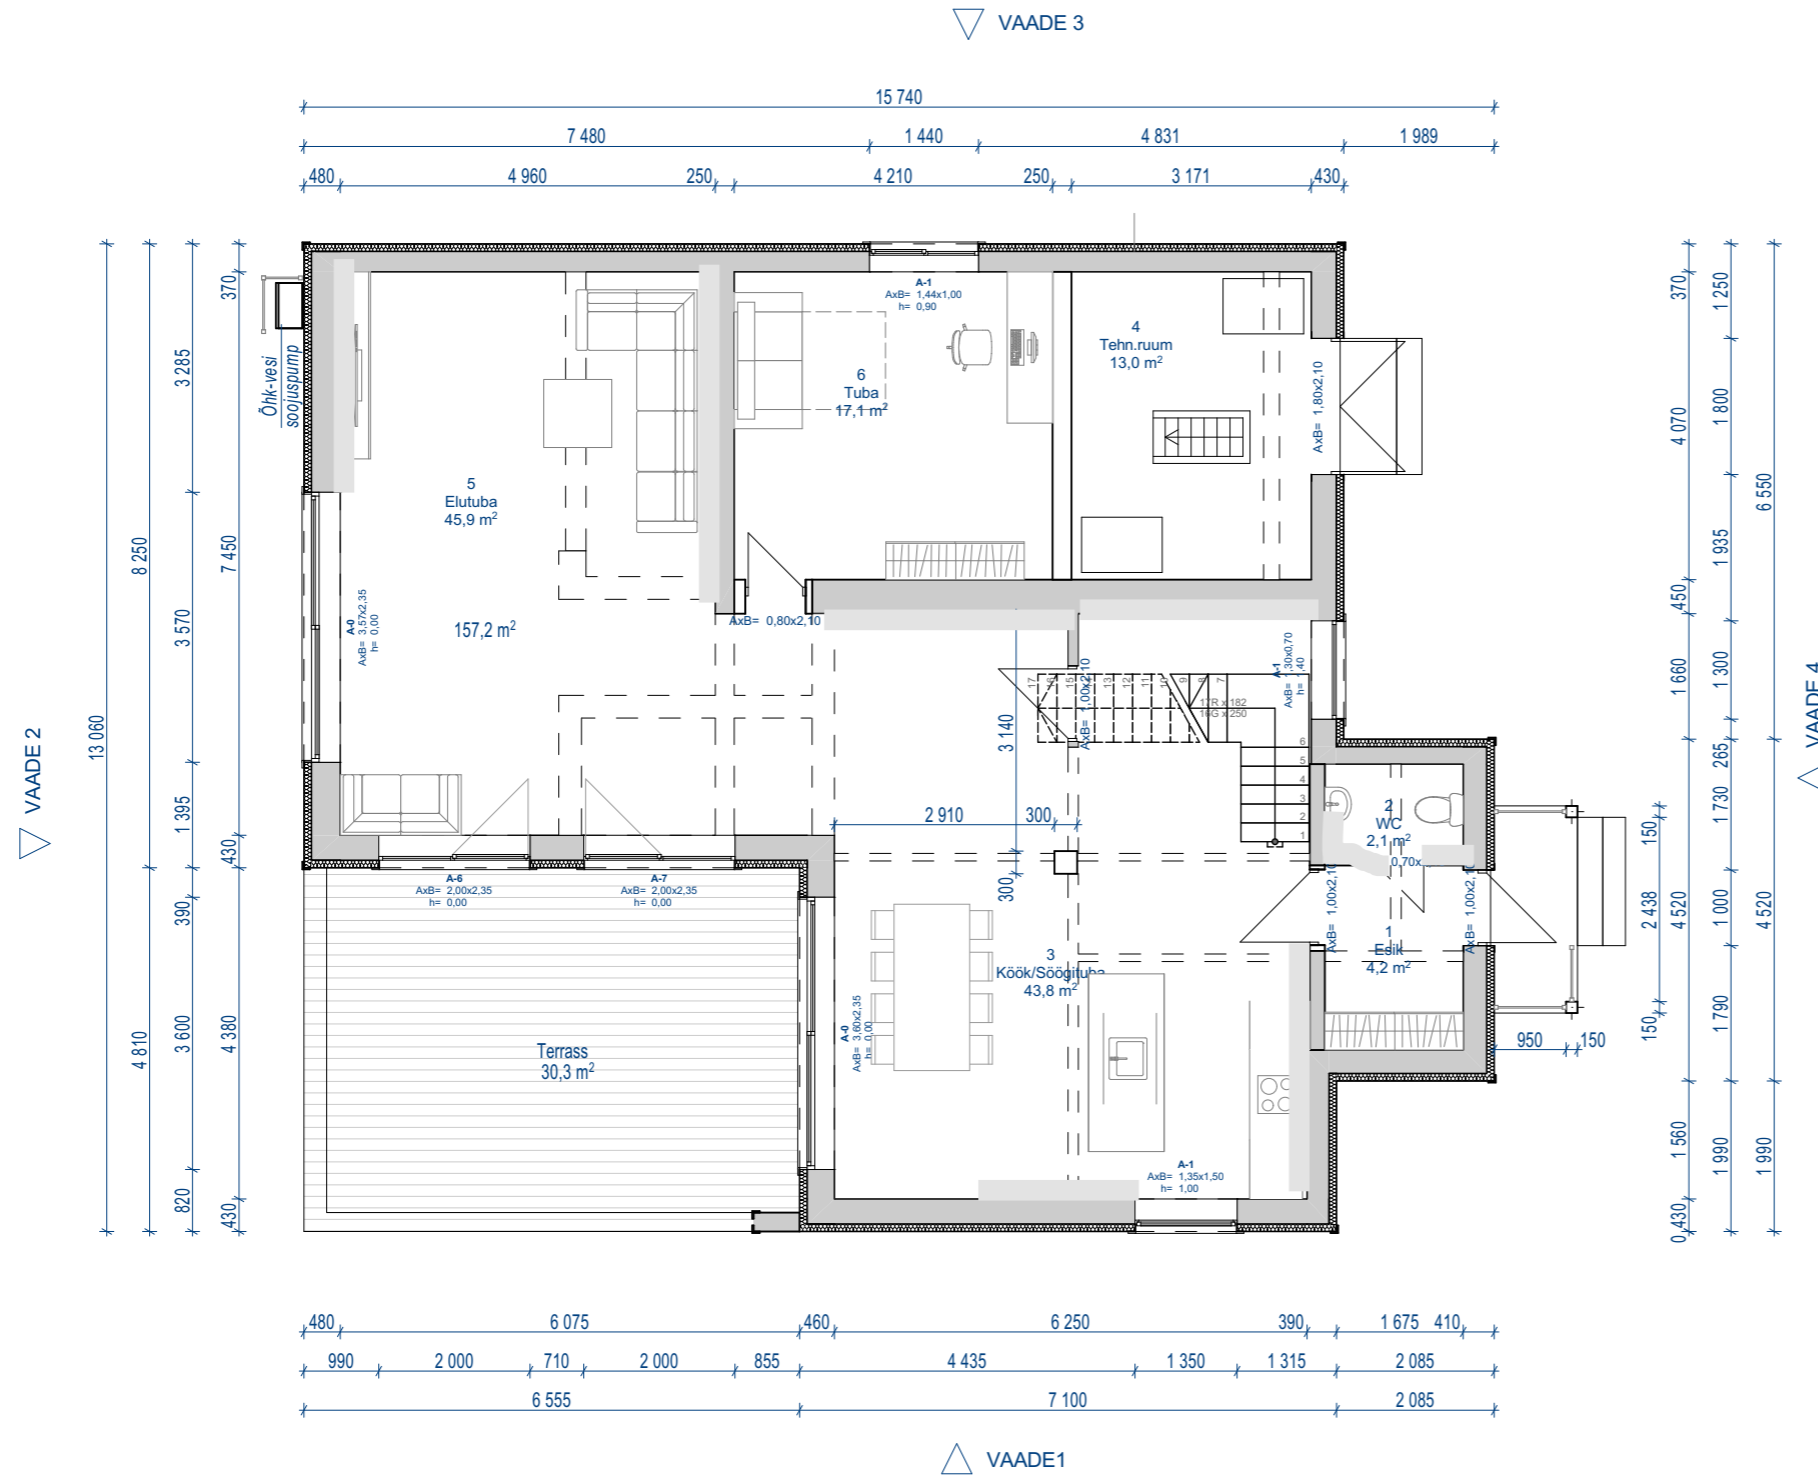

TEHNILISED ANDMED:

EHITISEALUNE PIND	160,2 m ²
SULETUD NETOPIND	206,8m ²
SULETUD BRUTOPIND	314,4 m ²
KORRUSELISUS	2
TUBADE ARV	5
KÖETAV PIND	206,4 m ²
ELURUUMIDE PIND	193,8 m ²
TEHNORUUMIDE PIND	13,0 m ²
HOONE MAHT	865 m ³
HOONE KÕRGUS	7,7 m
HOONE PIKKUS	15,7 m
HOONE LAIUS	13,1 m
TULEPÜSIVUSKLASS	TP3

KORTER 1

KORRUS	NR	RUUM	PINDALA
Esimene	1	Esik	4,2
Esimene	2	WC	2,1
Esimene	3	Köök/Söögituba	43,8
Esimene	4	Tehn.ruum	13,0
Esimene	5	Elutuba	45,9
Esimene	6	Tuba	17,1
Teine	7	Tuba	23,0
Teine	8	Tuba	13,3
Teine	9	Hall	13,2
Teine	10	Vanniuba/WC	10,4
Teine	11	Tuba	21,2
			207,2 m²